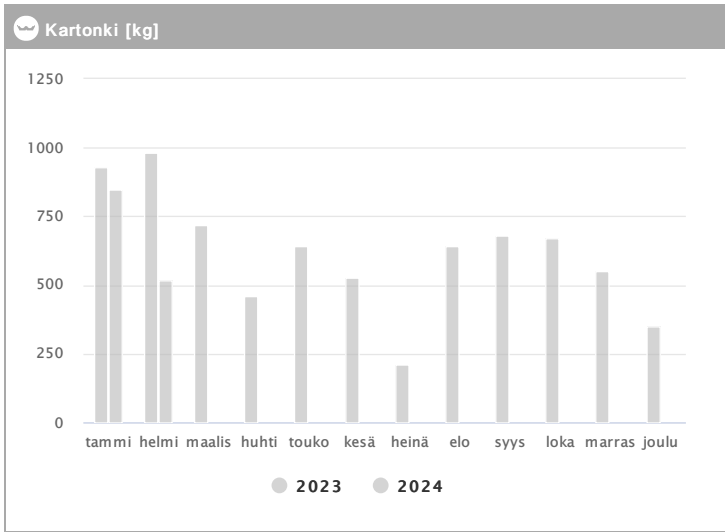

# Kiinteistö Oy Plaza Piano 1.2023 - 12.2024

Kuukausi	Metalli [kg]			Muovi [kg]			Lasi [kg]			Poltettava [kg]		
	2023	2024	→ [%]	2023	2024	→ [%]	2023	2024	→ [%]	2023	2024	→ [%]
Tammikuu	80	108	35,0 %	108	108	0,0 %	144	144	0,0 %	2020	2325	15,1 %
Helmikuu	80	80	0,0 %	81	108	33,3 %	144	144	0,0 %	1845	1630	-11,7 %
Maaliskuu	80	-	-	135	-	-	144	-	-	2980	-	-
Huhtikuu	80	-	-	135	-	-	-	-	-	2160	-	-
Toukokuu	-	-	-	135	-	-	144	-	-	2610	-	-
Kesäkuu	160	-	-	108	-	-	144	-	-	1995	-	-
Heinäkuu	80	-	-	108	-	-	144	-	-	1275	-	-
Elokuu	80	-	-	108	-	-	144	-	-	1885	-	-
Syyskuu	80	-	-	108	-	-	-	-	-	2775	-	-
Lokakuu	80	-	-	135	-	-	144	-	-	1715	-	-
Marraskuu	80	-	-	108	-	-	144	-	-	2725	-	-
Joulukuu	80	-	-	108	-	-	-	-	-	1625	-	-
<b>Summa</b>	<b>960</b>	<b>188</b>	<b>-80,4 %</b>	<b>1377</b>	<b>216</b>	<b>-84,3 %</b>	<b>1296</b>	<b>288</b>	<b>-77,8 %</b>	<b>25610</b>	<b>3955</b>	<b>-84,6 %</b>
<b>Keskiarvo</b>	<b>87</b>	<b>94</b>	<b>7,7 %</b>	<b>115</b>	<b>108</b>	<b>-5,9 %</b>	<b>144</b>	<b>144</b>	<b>0,0 %</b>	<b>2134</b>	<b>1978</b>	<b>-7,3 %</b>

# Kiinteistö Oy Plaza Piano 1.2023 - 12.2024

Kuukausi	♻️ Biojäte [kg]			📄 Paperi [kg]			📦 Kartonki [kg]		
	2023	2024	→ [%]	2023	2024	→ [%]	2023	2024	→ [%]
Tammikuu	945	1455	54,0 %	240	100	-58,3 %	930	850	-8,6 %
Helmikuu	770	1450	88,3 %	200	-	-	980	518	-47,1 %
Maaliskuu	1076	-	-	200	-	-	720	-	-
Huhtikuu	1000	-	-	200	-	-	460	-	-
Toukokuu	1395	-	-	160	-	-	640	-	-
Kesäkuu	1430	-	-	140	-	-	528	-	-
Heinäkuu	585	-	-	300	-	-	210	-	-
Elokuu	1220	-	-	200	-	-	640	-	-
Syyskuu	1855	-	-	200	-	-	680	-	-
Lokakuu	1350	-	-	140	-	-	670	-	-
Marraskuu	1905	-	-	200	-	-	550	-	-
Joulukuu	1195	-	-	100	-	-	348	-	-
<b>Summa</b>	<b>14726</b>	<b>2905</b>	<b>-80,3 %</b>	<b>2280</b>	<b>100</b>	<b>-95,6 %</b>	<b>7356</b>	<b>1368</b>	<b>-81,4 %</b>
<b>Keskisarvo</b>	<b>1227</b>	<b>1453</b>	<b>18,4 %</b>	<b>190</b>	<b>100</b>	<b>-47,4 %</b>	<b>613</b>	<b>684</b>	<b>11,6 %</b>