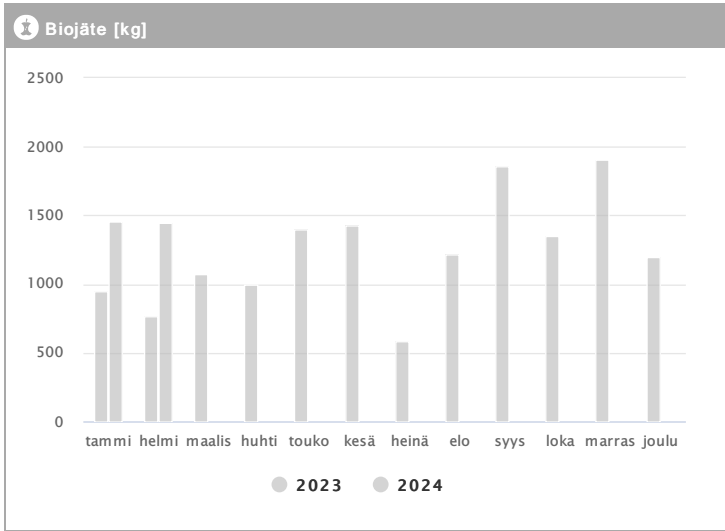

# Kiinteistö Oy Plaza Piano 1.2023 - 12.2024

Kuukausi	Metalli [kg]			Muovi [kg]			Lasi [kg]			Poltettava [kg]		
	2023	2024	→ [%]	2023	2024	→ [%]	2023	2024	→ [%]	2023	2024	→ [%]
Tammikuu	80	108	35,0 %	108	108	0,0 %	144	144	0,0 %	2020	2325	15,1 %
Helmikuu	80	80	0,0 %	81	108	33,3 %	144	144	0,0 %	1845	1630	-11,7 %
Maaliskuu	80	-	-	135	-	-	144	-	-	2980	-	-
Huhtikuu	80	-	-	135	-	-	-	-	-	2160	-	-
Toukokuu	-	-	-	135	-	-	144	-	-	2610	-	-
Kesäkuu	160	-	-	108	-	-	144	-	-	1995	-	-
Heinäkuu	80	-	-	108	-	-	144	-	-	1275	-	-
Elokuu	80	-	-	108	-	-	144	-	-	1885	-	-
Syyskuu	80	-	-	108	-	-	-	-	-	2775	-	-
Lokakuu	80	-	-	135	-	-	144	-	-	1715	-	-
Marraskuu	80	-	-	108	-	-	144	-	-	2725	-	-
Joulukuu	80	-	-	108	-	-	-	-	-	1625	-	-
<b>Summa</b>	<b>960</b>	<b>188</b>	<b>-80,4 %</b>	<b>1377</b>	<b>216</b>	<b>-84,3 %</b>	<b>1296</b>	<b>288</b>	<b>-77,8 %</b>	<b>25610</b>	<b>3955</b>	<b>-84,6 %</b>
<b>Keskiarvo</b>	<b>87</b>	<b>94</b>	<b>7,7 %</b>	<b>115</b>	<b>108</b>	<b>-5,9 %</b>	<b>144</b>	<b>144</b>	<b>0,0 %</b>	<b>2134</b>	<b>1978</b>	<b>-7,3 %</b>

# Kiinteistö Oy Plaza Piano 1.2023 - 12.2024

Kuukausi	♻️ Biojäte [kg]			📄 Paperi [kg]			📦 Kartonki [kg]		
	2023	2024	→ [%]	2023	2024	→ [%]	2023	2024	→ [%]
Tammikuu	945	1455	54,0 %	240	100	-58,3 %	930	850	-8,6 %
Helmikuu	770	1450	88,3 %	200	-	-	980	518	-47,1 %
Maaliskuu	1076	-	-	200	-	-	720	-	-
Huhtikuu	1000	-	-	200	-	-	460	-	-
Toukokuu	1395	-	-	160	-	-	640	-	-
Kesäkuu	1430	-	-	140	-	-	528	-	-
Heinäkuu	585	-	-	300	-	-	210	-	-
Elokuu	1220	-	-	200	-	-	640	-	-
Syyskuu	1855	-	-	200	-	-	680	-	-
Lokakuu	1350	-	-	140	-	-	670	-	-
Marraskuu	1905	-	-	200	-	-	550	-	-
Joulukuu	1195	-	-	100	-	-	348	-	-
<b>Summa</b>	<b>14726</b>	<b>2905</b>	<b>-80,3 %</b>	<b>2280</b>	<b>100</b>	<b>-95,6 %</b>	<b>7356</b>	<b>1368</b>	<b>-81,4 %</b>
<b>Keskisarvo</b>	<b>1227</b>	<b>1453</b>	<b>18,4 %</b>	<b>190</b>	<b>100</b>	<b>-47,4 %</b>	<b>613</b>	<b>684</b>	<b>11,6 %</b>