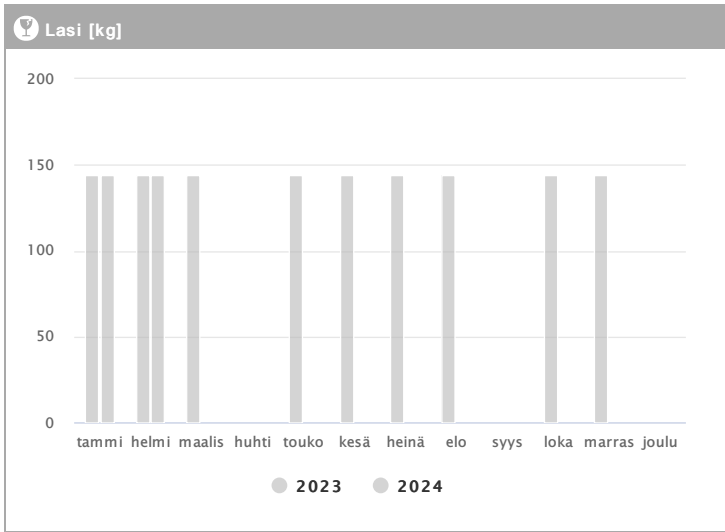

# Kiinteistö Oy Plaza Piano 1.2023 - 12.2024

Kuukausi	Metalli [kg]			Muovi [kg]			Lasi [kg]			Poltettava [kg]		
	2023	2024	→ [%]	2023	2024	→ [%]	2023	2024	→ [%]	2023	2024	→ [%]
Tammikuu	80	108	35,0 %	108	108	0,0 %	144	144	0,0 %	2020	2325	15,1 %
Helmikuu	80	80	0,0 %	81	108	33,3 %	144	144	0,0 %	1845	1630	-11,7 %
Maaliskuu	80	-	-	135	-	-	144	-	-	2980	-	-
Huhtikuu	80	-	-	135	-	-	-	-	-	2160	-	-
Toukokuu	-	-	-	135	-	-	144	-	-	2610	-	-
Kesäkuu	160	-	-	108	-	-	144	-	-	1995	-	-
Heinäkuu	80	-	-	108	-	-	144	-	-	1275	-	-
Elokuu	80	-	-	108	-	-	144	-	-	1885	-	-
Syyskuu	80	-	-	108	-	-	-	-	-	2775	-	-
Lokakuu	80	-	-	135	-	-	144	-	-	1715	-	-
Marraskuu	80	-	-	108	-	-	144	-	-	2725	-	-
Joulukuu	80	-	-	108	-	-	-	-	-	1625	-	-
<b>Summa</b>	<b>960</b>	<b>188</b>	<b>-80,4 %</b>	<b>1377</b>	<b>216</b>	<b>-84,3 %</b>	<b>1296</b>	<b>288</b>	<b>-77,8 %</b>	<b>25610</b>	<b>3955</b>	<b>-84,6 %</b>
<b>Keskiarvo</b>	<b>87</b>	<b>94</b>	<b>7,7 %</b>	<b>115</b>	<b>108</b>	<b>-5,9 %</b>	<b>144</b>	<b>144</b>	<b>0,0 %</b>	<b>2134</b>	<b>1978</b>	<b>-7,3 %</b>

# Kiinteistö Oy Plaza Piano 1.2023 - 12.2024

Kuukausi	♻️ Biojäte [kg]			📄 Paperi [kg]			📦 Kartonki [kg]		
	2023	2024	→ [%]	2023	2024	→ [%]	2023	2024	→ [%]
Tammikuu	945	1455	54,0 %	240	100	-58,3 %	930	850	-8,6 %
Helmikuu	770	1450	88,3 %	200	-	-	980	518	-47,1 %
Maaliskuu	1076	-	-	200	-	-	720	-	-
Huhtikuu	1000	-	-	200	-	-	460	-	-
Toukokuu	1395	-	-	160	-	-	640	-	-
Kesäkuu	1430	-	-	140	-	-	528	-	-
Heinäkuu	585	-	-	300	-	-	210	-	-
Elokuu	1220	-	-	200	-	-	640	-	-
Syyskuu	1855	-	-	200	-	-	680	-	-
Lokakuu	1350	-	-	140	-	-	670	-	-
Marraskuu	1905	-	-	200	-	-	550	-	-
Joulukuu	1195	-	-	100	-	-	348	-	-
<b>Summa</b>	<b>14726</b>	<b>2905</b>	<b>-80,3 %</b>	<b>2280</b>	<b>100</b>	<b>-95,6 %</b>	<b>7356</b>	<b>1368</b>	<b>-81,4 %</b>
<b>Keskisarvo</b>	<b>1227</b>	<b>1453</b>	<b>18,4 %</b>	<b>190</b>	<b>100</b>	<b>-47,4 %</b>	<b>613</b>	<b>684</b>	<b>11,6 %</b>