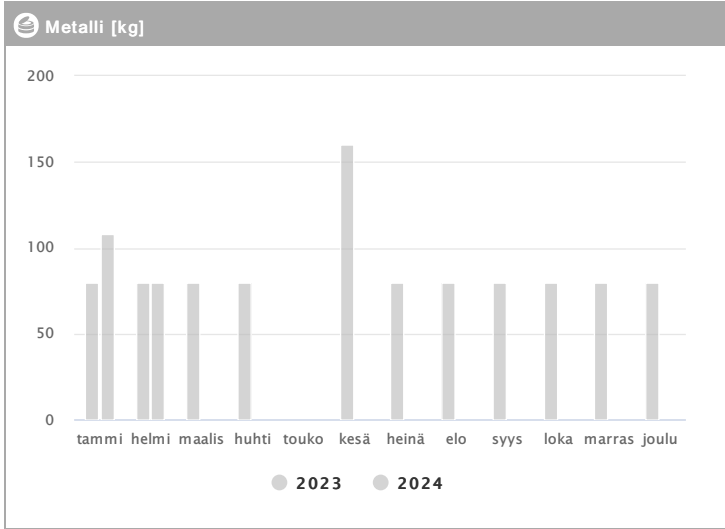

# Kiinteistö Oy Plaza Piano 1.2023 - 12.2024

Kuukausi	Metalli [kg]			Muovi [kg]			Lasi [kg]			Poltettava [kg]		
	2023	2024	→ [%]	2023	2024	→ [%]	2023	2024	→ [%]	2023	2024	→ [%]
Tammikuu	80	108	35,0 %	108	108	0,0 %	144	144	0,0 %	2020	2325	15,1 %
Helmikuu	80	80	0,0 %	81	108	33,3 %	144	144	0,0 %	1845	1630	-11,7 %
Maaliskuu	80	-	-	135	-	-	144	-	-	2980	-	-
Huhtikuu	80	-	-	135	-	-	-	-	-	2160	-	-
Toukokuu	-	-	-	135	-	-	144	-	-	2610	-	-
Kesäkuu	160	-	-	108	-	-	144	-	-	1995	-	-
Heinäkuu	80	-	-	108	-	-	144	-	-	1275	-	-
Elokuu	80	-	-	108	-	-	144	-	-	1885	-	-
Syyskuu	80	-	-	108	-	-	-	-	-	2775	-	-
Lokakuu	80	-	-	135	-	-	144	-	-	1715	-	-
Marraskuu	80	-	-	108	-	-	144	-	-	2725	-	-
Joulukuu	80	-	-	108	-	-	-	-	-	1625	-	-
<b>Summa</b>	<b>960</b>	<b>188</b>	<b>-80,4 %</b>	<b>1377</b>	<b>216</b>	<b>-84,3 %</b>	<b>1296</b>	<b>288</b>	<b>-77,8 %</b>	<b>25610</b>	<b>3955</b>	<b>-84,6 %</b>
<b>Keskiarvo</b>	<b>87</b>	<b>94</b>	<b>7,7 %</b>	<b>115</b>	<b>108</b>	<b>-5,9 %</b>	<b>144</b>	<b>144</b>	<b>0,0 %</b>	<b>2134</b>	<b>1978</b>	<b>-7,3 %</b>

# Kiinteistö Oy Plaza Piano 1.2023 - 12.2024

Kuukausi	♻️ Biojäte [kg]			📄 Paperi [kg]			📦 Kartonki [kg]		
	2023	2024	→ [%]	2023	2024	→ [%]	2023	2024	→ [%]
Tammikuu	945	1455	54,0 %	240	100	-58,3 %	930	850	-8,6 %
Helmikuu	770	1450	88,3 %	200	-	-	980	518	-47,1 %
Maaliskuu	1076	-	-	200	-	-	720	-	-
Huhtikuu	1000	-	-	200	-	-	460	-	-
Toukokuu	1395	-	-	160	-	-	640	-	-
Kesäkuu	1430	-	-	140	-	-	528	-	-
Heinäkuu	585	-	-	300	-	-	210	-	-
Elokuu	1220	-	-	200	-	-	640	-	-
Syyskuu	1855	-	-	200	-	-	680	-	-
Lokakuu	1350	-	-	140	-	-	670	-	-
Marraskuu	1905	-	-	200	-	-	550	-	-
Joulukuu	1195	-	-	100	-	-	348	-	-
<b>Summa</b>	<b>14726</b>	<b>2905</b>	<b>-80,3 %</b>	<b>2280</b>	<b>100</b>	<b>-95,6 %</b>	<b>7356</b>	<b>1368</b>	<b>-81,4 %</b>
<b>Keskisarvo</b>	<b>1227</b>	<b>1453</b>	<b>18,4 %</b>	<b>190</b>	<b>100</b>	<b>-47,4 %</b>	<b>613</b>	<b>684</b>	<b>11,6 %</b>