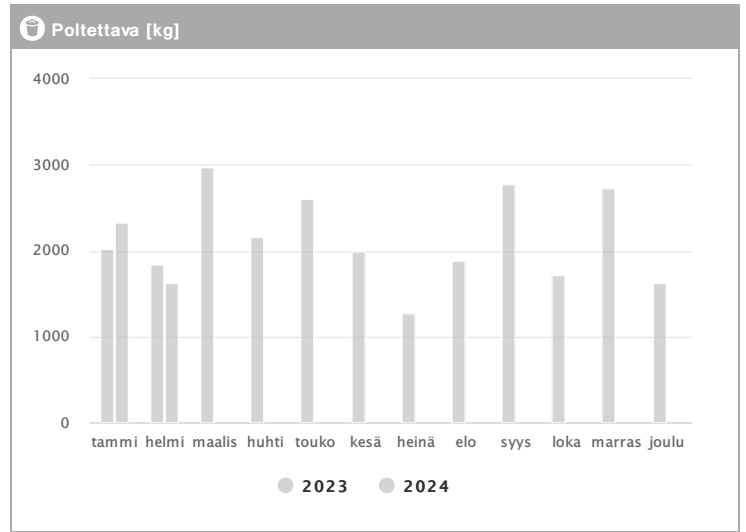

# Kiinteistö Oy Plaza Piano 1.2023 - 12.2024

Kuukausi	Metalli [kg]			Muovi [kg]			Lasi [kg]			Poltettava [kg]		
	2023	2024	→ [%]	2023	2024	→ [%]	2023	2024	→ [%]	2023	2024	→ [%]
Tammikuu	80	108	35,0 %	108	108	0,0 %	144	144	0,0 %	2020	2325	15,1 %
Helmikuu	80	80	0,0 %	81	108	33,3 %	144	144	0,0 %	1845	1630	-11,7 %
Maaliskuu	80	-	-	135	-	-	144	-	-	2980	-	-
Huhtikuu	80	-	-	135	-	-	-	-	-	2160	-	-
Toukokuu	-	-	-	135	-	-	144	-	-	2610	-	-
Kesäkuu	160	-	-	108	-	-	144	-	-	1995	-	-
Heinäkuu	80	-	-	108	-	-	144	-	-	1275	-	-
Elokuu	80	-	-	108	-	-	144	-	-	1885	-	-
Syyskuu	80	-	-	108	-	-	-	-	-	2775	-	-
Lokakuu	80	-	-	135	-	-	144	-	-	1715	-	-
Marraskuu	80	-	-	108	-	-	144	-	-	2725	-	-
Joulukuu	80	-	-	108	-	-	-	-	-	1625	-	-
<b>Summa</b>	<b>960</b>	<b>188</b>	<b>-80,4 %</b>	<b>1377</b>	<b>216</b>	<b>-84,3 %</b>	<b>1296</b>	<b>288</b>	<b>-77,8 %</b>	<b>25610</b>	<b>3955</b>	<b>-84,6 %</b>
<b>Keskiarvo</b>	<b>87</b>	<b>94</b>	<b>7,7 %</b>	<b>115</b>	<b>108</b>	<b>-5,9 %</b>	<b>144</b>	<b>144</b>	<b>0,0 %</b>	<b>2134</b>	<b>1978</b>	<b>-7,3 %</b>

# Kiinteistö Oy Plaza Piano 1.2023 - 12.2024

Kuukausi	♻️ Biojäte [kg]			📄 Paperi [kg]			📦 Kartonki [kg]		
	2023	2024	→ [%]	2023	2024	→ [%]	2023	2024	→ [%]
Tammikuu	945	1455	54,0 %	240	100	-58,3 %	930	850	-8,6 %
Helmikuu	770	1450	88,3 %	200	-	-	980	518	-47,1 %
Maaliskuu	1076	-	-	200	-	-	720	-	-
Huhtikuu	1000	-	-	200	-	-	460	-	-
Toukokuu	1395	-	-	160	-	-	640	-	-
Kesäkuu	1430	-	-	140	-	-	528	-	-
Heinäkuu	585	-	-	300	-	-	210	-	-
Elokuu	1220	-	-	200	-	-	640	-	-
Syyskuu	1855	-	-	200	-	-	680	-	-
Lokakuu	1350	-	-	140	-	-	670	-	-
Marraskuu	1905	-	-	200	-	-	550	-	-
Joulukuu	1195	-	-	100	-	-	348	-	-
<b>Summa</b>	<b>14726</b>	<b>2905</b>	<b>-80,3 %</b>	<b>2280</b>	<b>100</b>	<b>-95,6 %</b>	<b>7356</b>	<b>1368</b>	<b>-81,4 %</b>
<b>Keskisarvo</b>	<b>1227</b>	<b>1453</b>	<b>18,4 %</b>	<b>190</b>	<b>100</b>	<b>-47,4 %</b>	<b>613</b>	<b>684</b>	<b>11,6 %</b>