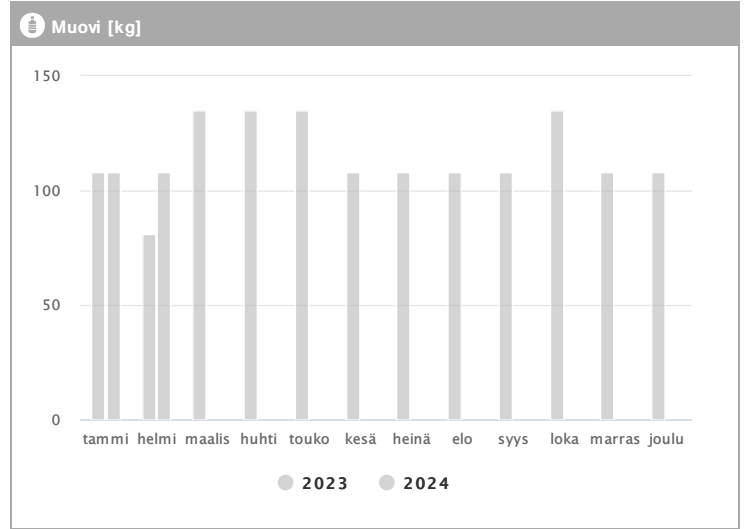

# Kiinteistö Oy Plaza Piano 1.2023 - 12.2024

Kuukausi	Metalli [kg]			Muovi [kg]			Lasi [kg]			Poltettava [kg]		
	2023	2024	→ [%]	2023	2024	→ [%]	2023	2024	→ [%]	2023	2024	→ [%]
Tammikuu	80	108	35,0 %	108	108	0,0 %	144	144	0,0 %	2020	2325	15,1 %
Helmikuu	80	80	0,0 %	81	108	33,3 %	144	144	0,0 %	1845	1630	-11,7 %
Maaliskuu	80	-	-	135	-	-	144	-	-	2980	-	-
Huhtikuu	80	-	-	135	-	-	-	-	-	2160	-	-
Toukokuu	-	-	-	135	-	-	144	-	-	2610	-	-
Kesäkuu	160	-	-	108	-	-	144	-	-	1995	-	-
Heinäkuu	80	-	-	108	-	-	144	-	-	1275	-	-
Elokuu	80	-	-	108	-	-	144	-	-	1885	-	-
Syyskuu	80	-	-	108	-	-	-	-	-	2775	-	-
Lokakuu	80	-	-	135	-	-	144	-	-	1715	-	-
Marraskuu	80	-	-	108	-	-	144	-	-	2725	-	-
Joulukuu	80	-	-	108	-	-	-	-	-	1625	-	-
<b>Summa</b>	<b>960</b>	<b>188</b>	<b>-80,4 %</b>	<b>1377</b>	<b>216</b>	<b>-84,3 %</b>	<b>1296</b>	<b>288</b>	<b>-77,8 %</b>	<b>25610</b>	<b>3955</b>	<b>-84,6 %</b>
<b>Keskiarvo</b>	<b>87</b>	<b>94</b>	<b>7,7 %</b>	<b>115</b>	<b>108</b>	<b>-5,9 %</b>	<b>144</b>	<b>144</b>	<b>0,0 %</b>	<b>2134</b>	<b>1978</b>	<b>-7,3 %</b>

# Kiinteistö Oy Plaza Piano 1.2023 - 12.2024

Kuukausi	♻️ Biojäte [kg]			📄 Paperi [kg]			📦 Kartonki [kg]		
	2023	2024	→ [%]	2023	2024	→ [%]	2023	2024	→ [%]
Tammikuu	945	1455	54,0 %	240	100	-58,3 %	930	850	-8,6 %
Helmikuu	770	1450	88,3 %	200	-	-	980	518	-47,1 %
Maaliskuu	1076	-	-	200	-	-	720	-	-
Huhtikuu	1000	-	-	200	-	-	460	-	-
Toukokuu	1395	-	-	160	-	-	640	-	-
Kesäkuu	1430	-	-	140	-	-	528	-	-
Heinäkuu	585	-	-	300	-	-	210	-	-
Elokuu	1220	-	-	200	-	-	640	-	-
Syyskuu	1855	-	-	200	-	-	680	-	-
Lokakuu	1350	-	-	140	-	-	670	-	-
Marraskuu	1905	-	-	200	-	-	550	-	-
Joulukuu	1195	-	-	100	-	-	348	-	-
<b>Summa</b>	<b>14726</b>	<b>2905</b>	<b>-80,3 %</b>	<b>2280</b>	<b>100</b>	<b>-95,6 %</b>	<b>7356</b>	<b>1368</b>	<b>-81,4 %</b>
<b>Keskisarvo</b>	<b>1227</b>	<b>1453</b>	<b>18,4 %</b>	<b>190</b>	<b>100</b>	<b>-47,4 %</b>	<b>613</b>	<b>684</b>	<b>11,6 %</b>