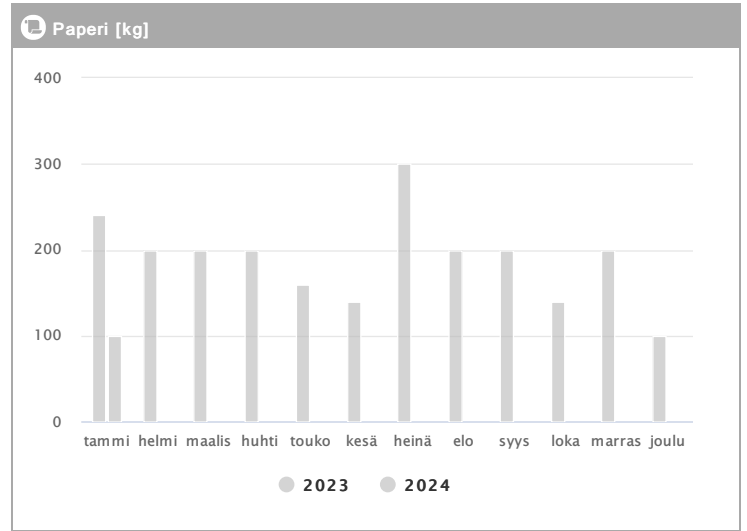

# Kiinteistö Oy Plaza Piano 1.2023 - 12.2024

Kuukausi	Metalli [kg]			Muovi [kg]			Lasi [kg]			Poltettava [kg]		
	2023	2024	→ [%]	2023	2024	→ [%]	2023	2024	→ [%]	2023	2024	→ [%]
Tammikuu	80	108	35,0 %	108	108	0,0 %	144	144	0,0 %	2020	2325	15,1 %
Helmikuu	80	80	0,0 %	81	108	33,3 %	144	144	0,0 %	1845	1630	-11,7 %
Maaliskuu	80	-	-	135	-	-	144	-	-	2980	-	-
Huhtikuu	80	-	-	135	-	-	-	-	-	2160	-	-
Toukokuu	-	-	-	135	-	-	144	-	-	2610	-	-
Kesäkuu	160	-	-	108	-	-	144	-	-	1995	-	-
Heinäkuu	80	-	-	108	-	-	144	-	-	1275	-	-
Elokuu	80	-	-	108	-	-	144	-	-	1885	-	-
Syyskuu	80	-	-	108	-	-	-	-	-	2775	-	-
Lokakuu	80	-	-	135	-	-	144	-	-	1715	-	-
Marraskuu	80	-	-	108	-	-	144	-	-	2725	-	-
Joulukuu	80	-	-	108	-	-	-	-	-	1625	-	-
<b>Summa</b>	<b>960</b>	<b>188</b>	<b>-80,4 %</b>	<b>1377</b>	<b>216</b>	<b>-84,3 %</b>	<b>1296</b>	<b>288</b>	<b>-77,8 %</b>	<b>25610</b>	<b>3955</b>	<b>-84,6 %</b>
<b>Keskiarvo</b>	<b>87</b>	<b>94</b>	<b>7,7 %</b>	<b>115</b>	<b>108</b>	<b>-5,9 %</b>	<b>144</b>	<b>144</b>	<b>0,0 %</b>	<b>2134</b>	<b>1978</b>	<b>-7,3 %</b>

# Kiinteistö Oy Plaza Piano 1.2023 - 12.2024

Kuukausi	♻️ Biojäte [kg]			📄 Paperi [kg]			📦 Kartonki [kg]		
	2023	2024	→ [%]	2023	2024	→ [%]	2023	2024	→ [%]
Tammikuu	945	1455	54,0 %	240	100	-58,3 %	930	850	-8,6 %
Helmikuu	770	1450	88,3 %	200	-	-	980	518	-47,1 %
Maaliskuu	1076	-	-	200	-	-	720	-	-
Huhtikuu	1000	-	-	200	-	-	460	-	-
Toukokuu	1395	-	-	160	-	-	640	-	-
Kesäkuu	1430	-	-	140	-	-	528	-	-
Heinäkuu	585	-	-	300	-	-	210	-	-
Elokuu	1220	-	-	200	-	-	640	-	-
Syyskuu	1855	-	-	200	-	-	680	-	-
Lokakuu	1350	-	-	140	-	-	670	-	-
Marraskuu	1905	-	-	200	-	-	550	-	-
Joulukuu	1195	-	-	100	-	-	348	-	-
<b>Summa</b>	<b>14726</b>	<b>2905</b>	<b>-80,3 %</b>	<b>2280</b>	<b>100</b>	<b>-95,6 %</b>	<b>7356</b>	<b>1368</b>	<b>-81,4 %</b>
<b>Keskisarvo</b>	<b>1227</b>	<b>1453</b>	<b>18,4 %</b>	<b>190</b>	<b>100</b>	<b>-47,4 %</b>	<b>613</b>	<b>684</b>	<b>11,6 %</b>