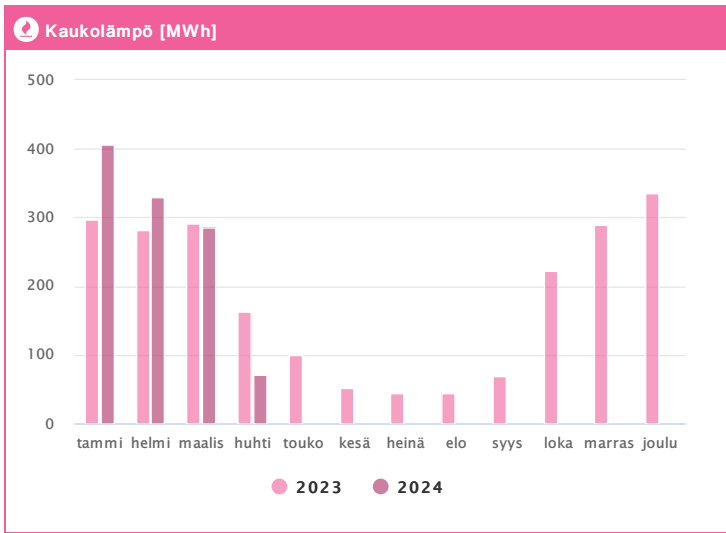

# Kiinteistö Oy Helsingin Haartmaninkatu 1 1.2023 - 12.2024

Kuukausi	Kaukolämpö [MWh]		
	2023	2024	→ [%]
Tammikuu	296,04	406,79	37,4 %
Helmikuu	281,45	330,17	17,3 %
Maaliskuu	291,45	285,03	-2,2 %
Huhtikuu	162,70	71,41	-56,1 %
Toukokuu	98,76	-	-
Kesäkuu	52,44	-	-
Heinäkuu	44,36	-	-
Elokuu	43,64	-	-
Syyskuu	69,19	-	-
Lokakuu	223,08	-	-
Marraskuu	288,38	-	-
Joulukuu	335,91	-	-
<b>Summa</b>	<b>2187,38</b>	<b>1093,40</b>	<b>-50,0 %</b>
<b>Keskiarvo</b>	<b>182,28</b>	<b>273,35</b>	<b>50,0 %</b>