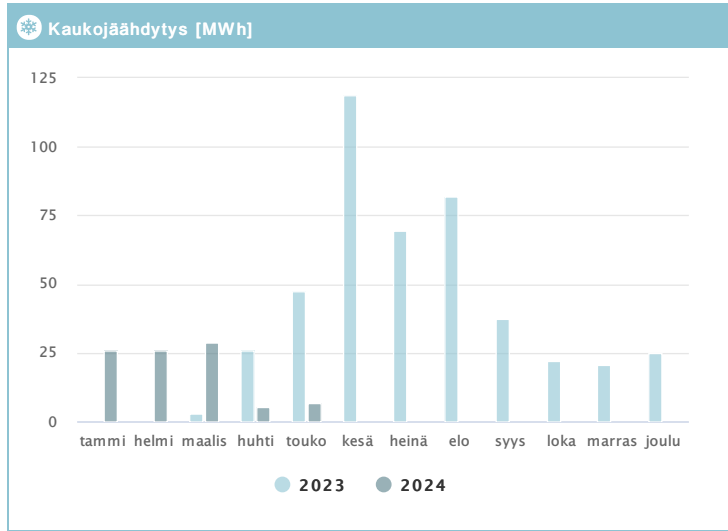

# Kiinteistö Oy Espoon Tietotie 6 1.2023 - 12.2024

Kuukausi	❄️ Kaukojäähdytys [MWh]			⚡ Sähkö [kWh]			🔥 Kaukolämpö [MWh]		
	2023	2024	→ [%]	2023	2024	→ [%]	2023	2024	→ [%]
Tammikuu	0,00	25,76	-	169948	154469	-9,1 %	434,52	453,27	4,3 %
Helmikuu	0,00	25,88	-	147407	143688	-2,5 %	357,34	343,83	-3,8 %
Maaliskuu	2,81	28,59	917,4 %	170375	150072	-11,9 %	375,35	277,93	-26,0 %
Huhtikuu	25,93	5,42	-79,1 %	147244	144337	-2,0 %	219,79	221,34	0,7 %
Toukokuu	47,37	6,86	-85,5 %	155580	34709	-77,7 %	140,91	23,07	-83,6 %
Kesäkuu	118,57	-	-	129361	-	-	72,43	-	-
Heinäkuu	69,30	-	-	102797	-	-	47,61	-	-
Elokuu	81,66	-	-	147832	-	-	58,04	-	-
Syyskuu	37,43	-	-	161710	-	-	85,69	-	-
Lokakuu	21,85	-	-	160232	-	-	273,24	-	-
Marraskuu	20,81	-	-	152104	-	-	307,67	-	-
Joulukuu	25,02	-	-	142223	-	-	382,45	-	-
<b>Summa</b>	<b>450,75</b>	<b>92,51</b>	<b>-79,5 %</b>	<b>1786811</b>	<b>627275</b>	<b>-64,9 %</b>	<b>2755,04</b>	<b>1319,44</b>	<b>-52,1 %</b>
<b>Keskiarvo</b>	<b>37,56</b>	<b>18,50</b>	<b>-50,7 %</b>	<b>148901</b>	<b>125455</b>	<b>-15,7 %</b>	<b>229,59</b>	<b>263,89</b>	<b>14,9 %</b>