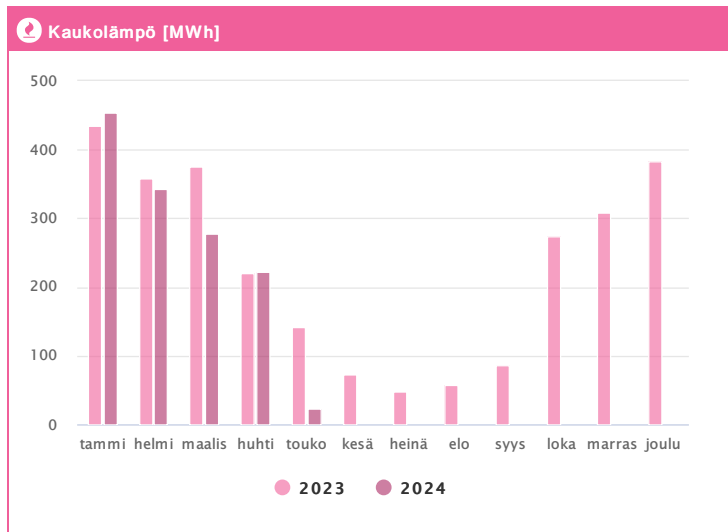

# Kiinteistö Oy Espoon Tietotie 6 1.2023 - 12.2024

Kuukausi	❄️ Kaukojäähdytys [MWh]			⚡ Sähkö [kWh]			🔥 Kaukolämpö [MWh]		
	2023	2024	→ [%]	2023	2024	→ [%]	2023	2024	→ [%]
Tammikuu	0,00	25,76	-	169948	154469	-9,1 %	434,52	453,27	4,3 %
Helmikuu	0,00	25,88	-	147407	143688	-2,5 %	357,34	343,83	-3,8 %
Maaliskuu	2,81	28,59	917,4 %	170375	150072	-11,9 %	375,35	277,93	-26,0 %
Huhtikuu	25,93	5,42	-79,1 %	147244	144337	-2,0 %	219,79	221,34	0,7 %
Toukokuu	47,37	6,86	-85,5 %	155580	34709	-77,7 %	140,91	23,07	-83,6 %
Kesäkuu	118,57	-	-	129361	-	-	72,43	-	-
Heinäkuu	69,30	-	-	102797	-	-	47,61	-	-
Elokuu	81,66	-	-	147832	-	-	58,04	-	-
Syyskuu	37,43	-	-	161710	-	-	85,69	-	-
Lokakuu	21,85	-	-	160232	-	-	273,24	-	-
Marraskuu	20,81	-	-	152104	-	-	307,67	-	-
Joulukuu	25,02	-	-	142223	-	-	382,45	-	-
<b>Summa</b>	<b>450,75</b>	<b>92,51</b>	<b>-79,5 %</b>	<b>1786811</b>	<b>627275</b>	<b>-64,9 %</b>	<b>2755,04</b>	<b>1319,44</b>	<b>-52,1 %</b>
<b>Keskiarvo</b>	<b>37,56</b>	<b>18,50</b>	<b>-50,7 %</b>	<b>148901</b>	<b>125455</b>	<b>-15,7 %</b>	<b>229,59</b>	<b>263,89</b>	<b>14,9 %</b>