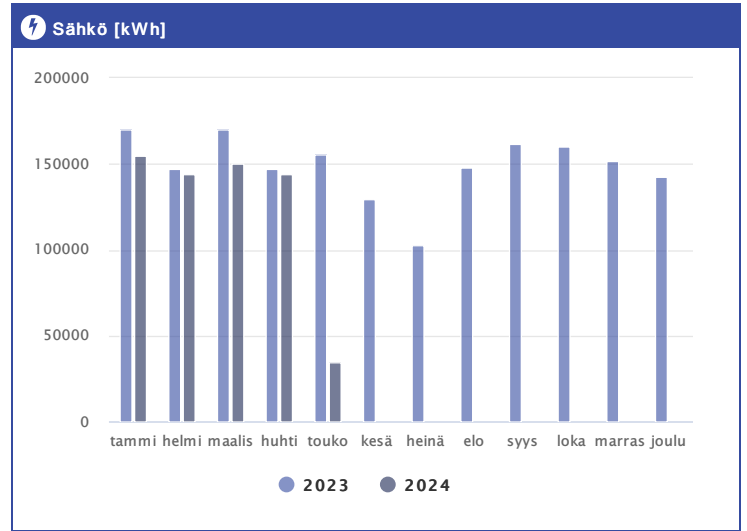

# Kiinteistö Oy Espoon Tietotie 6 1.2023 - 12.2024

Kuukausi	❄️ Kaukojäähdytys [MWh]			⚡ Sähkö [kWh]			🔥 Kaukolämpö [MWh]		
	2023	2024	→ [%]	2023	2024	→ [%]	2023	2024	→ [%]
Tammikuu	0,00	25,76	-	169948	154469	-9,1 %	434,52	453,27	4,3 %
Helmikuu	0,00	25,88	-	147407	143688	-2,5 %	357,34	343,83	-3,8 %
Maaliskuu	2,81	28,59	917,4 %	170375	150072	-11,9 %	375,35	277,93	-26,0 %
Huhtikuu	25,93	5,42	-79,1 %	147244	144337	-2,0 %	219,79	221,34	0,7 %
Toukokuu	47,37	6,86	-85,5 %	155580	34709	-77,7 %	140,91	23,07	-83,6 %
Kesäkuu	118,57	-	-	129361	-	-	72,43	-	-
Heinäkuu	69,30	-	-	102797	-	-	47,61	-	-
Elokuu	81,66	-	-	147832	-	-	58,04	-	-
Syyskuu	37,43	-	-	161710	-	-	85,69	-	-
Lokakuu	21,85	-	-	160232	-	-	273,24	-	-
Marraskuu	20,81	-	-	152104	-	-	307,67	-	-
Joulukuu	25,02	-	-	142223	-	-	382,45	-	-
<b>Summa</b>	<b>450,75</b>	<b>92,51</b>	<b>-79,5 %</b>	<b>1786811</b>	<b>627275</b>	<b>-64,9 %</b>	<b>2755,04</b>	<b>1319,44</b>	<b>-52,1 %</b>
<b>Keskiarvo</b>	<b>37,56</b>	<b>18,50</b>	<b>-50,7 %</b>	<b>148901</b>	<b>125455</b>	<b>-15,7 %</b>	<b>229,59</b>	<b>263,89</b>	<b>14,9 %</b>