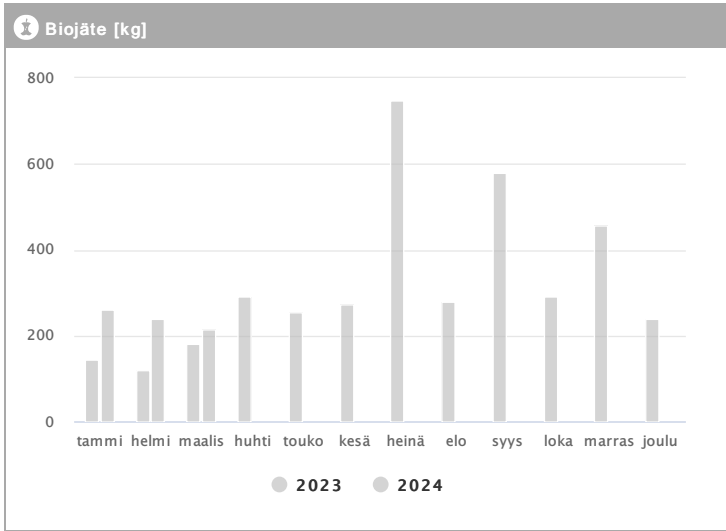

Kuukausi	Metalli [kg]			Muovi [kg]			Lasi [kg]			Poltettava [kg]		
	2023	2024	→ [%]	2023	2024	→ [%]	2023	2024	→ [%]	2023	2024	→ [%]
Tammikuu	-	-	-	8	8	0,0 %	-	-	-	247	501	102,8 %
Helmikuu	-	-	-	7	12	71,4 %	-	-	-	401	595	48,4 %
Maaliskuu	24	48	100,0 %	7	34	385,7 %	-	60	-	334	660	97,6 %
Huhtikuu	-	-	-	22	-	-	-	-	-	767	-	-
Toukokuu	-	-	-	18	-	-	-	-	-	675	-	-
Kesäkuu	-	-	-	16	-	-	-	-	-	311	-	-
Heinäkuu	96	-	-	36	-	-	120	-	-	258	-	-
Elokuu	-	-	-	19	-	-	-	-	-	550	-	-
Syyskuu	-	-	-	12	-	-	-	-	-	625	-	-
Lokakuu	48	-	-	18	-	-	-	-	-	676	-	-
Marraskuu	-	-	-	14	-	-	-	-	-	472	-	-
Joulukuu	-	-	-	10	-	-	-	-	-	731	-	-
Summa	168	48	-71,4 %	187	54	-71,1 %	120	60	-50,0 %	6047	1756	-71,0 %
Keskiarvo	56	48	-14,3 %	16	18	15,5 %	120	60	-50,0 %	504	585	16,2 %

Kuukausi	♻️ Biojäte [kg]			📄 Paperi [kg]			📦 Kartonki [kg]		
	2023	2024	→ [%]	2023	2024	→ [%]	2023	2024	→ [%]
Tammikuu	143	260	81,8 %	-	48	-	28	40	42,9 %
Helmikuu	120	240	100,0 %	-	-	-	25	75	200,0 %
Maaliskuu	180	215	19,4 %	24	48	100,0 %	36	55	52,8 %
Huhtikuu	292	-	-	48	-	-	83	-	-
Toukokuu	254	-	-	48	-	-	97	-	-
Kesäkuu	273	-	-	-	-	-	33	-	-
Heinäkuu	748	-	-	96	-	-	110	-	-
Elokuu	280	-	-	48	-	-	60	-	-
Syyskuu	580	-	-	-	-	-	58	-	-
Lokakuu	290	-	-	48	-	-	49	-	-
Marraskuu	458	-	-	-	-	-	75	-	-
Joulukuu	240	-	-	48	-	-	60	-	-
Summa	3858	715	-81,5 %	360	96	-73,3 %	714	170	-76,2 %
Keskiarvo	322	238	-25,9 %	51	48	-6,7 %	60	57	-4,8 %