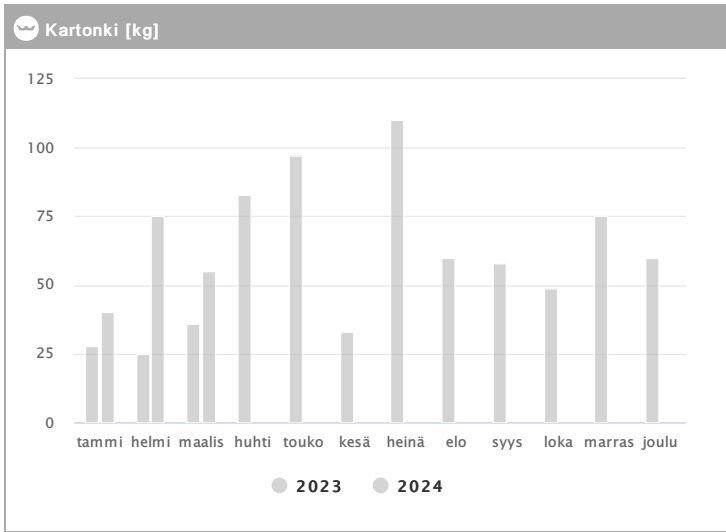

Kuukausi	Metalli [kg]			Muovi [kg]			Lasi [kg]			Poltettava [kg]		
	2023	2024	→ [%]	2023	2024	→ [%]	2023	2024	→ [%]	2023	2024	→ [%]
Tammikuu	-	-	-	8	8	0,0 %	-	-	-	247	501	102,8 %
Helmikuu	-	-	-	7	12	71,4 %	-	-	-	401	595	48,4 %
Maaliskuu	24	48	100,0 %	7	34	385,7 %	-	60	-	334	660	97,6 %
Huhtikuu	-	-	-	22	-	-	-	-	-	767	-	-
Toukokuu	-	-	-	18	-	-	-	-	-	675	-	-
Kesäkuu	-	-	-	16	-	-	-	-	-	311	-	-
Heinäkuu	96	-	-	36	-	-	120	-	-	258	-	-
Elokuu	-	-	-	19	-	-	-	-	-	550	-	-
Syyskuu	-	-	-	12	-	-	-	-	-	625	-	-
Lokakuu	48	-	-	18	-	-	-	-	-	676	-	-
Marraskuu	-	-	-	14	-	-	-	-	-	472	-	-
Joulukuu	-	-	-	10	-	-	-	-	-	731	-	-
Summa	168	48	-71,4 %	187	54	-71,1 %	120	60	-50,0 %	6047	1756	-71,0 %
Keskiarvo	56	48	-14,3 %	16	18	15,5 %	120	60	-50,0 %	504	585	16,2 %

Kuukausi	♻️ Biojäte [kg]			📄 Paperi [kg]			📦 Kartonki [kg]		
	2023	2024	→ [%]	2023	2024	→ [%]	2023	2024	→ [%]
Tammikuu	143	260	81,8 %	-	48	-	28	40	42,9 %
Helmikuu	120	240	100,0 %	-	-	-	25	75	200,0 %
Maaliskuu	180	215	19,4 %	24	48	100,0 %	36	55	52,8 %
Huhtikuu	292	-	-	48	-	-	83	-	-
Toukokuu	254	-	-	48	-	-	97	-	-
Kesäkuu	273	-	-	-	-	-	33	-	-
Heinäkuu	748	-	-	96	-	-	110	-	-
Elokuu	280	-	-	48	-	-	60	-	-
Syyskuu	580	-	-	-	-	-	58	-	-
Lokakuu	290	-	-	48	-	-	49	-	-
Marraskuu	458	-	-	-	-	-	75	-	-
Joulukuu	240	-	-	48	-	-	60	-	-
Summa	3858	715	-81,5 %	360	96	-73,3 %	714	170	-76,2 %
Keskiarvo	322	238	-25,9 %	51	48	-6,7 %	60	57	-4,8 %