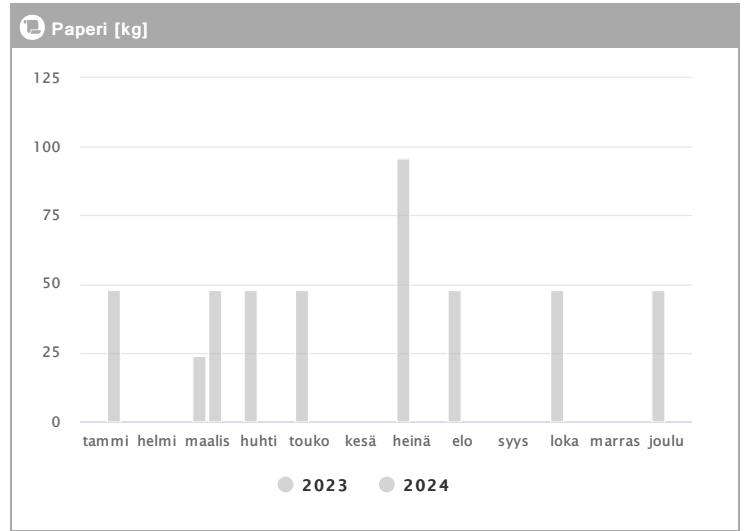

Kuukausi	Metalli [kg]			Muovi [kg]			Lasi [kg]			Poltettava [kg]		
	2023	2024	→ [%]	2023	2024	→ [%]	2023	2024	→ [%]	2023	2024	→ [%]
Tammikuu	-	-	-	8	8	0,0 %	-	-	-	247	501	102,8 %
Helmikuu	-	-	-	7	12	71,4 %	-	-	-	401	595	48,4 %
Maaliskuu	24	48	100,0 %	7	34	385,7 %	-	60	-	334	660	97,6 %
Huhtikuu	-	-	-	22	-	-	-	-	-	767	-	-
Toukokuu	-	-	-	18	-	-	-	-	-	675	-	-
Kesäkuu	-	-	-	16	-	-	-	-	-	311	-	-
Heinäkuu	96	-	-	36	-	-	120	-	-	258	-	-
Elokuu	-	-	-	19	-	-	-	-	-	550	-	-
Syyskuu	-	-	-	12	-	-	-	-	-	625	-	-
Lokakuu	48	-	-	18	-	-	-	-	-	676	-	-
Marraskuu	-	-	-	14	-	-	-	-	-	472	-	-
Joulukuu	-	-	-	10	-	-	-	-	-	731	-	-
Summa	168	48	-71,4 %	187	54	-71,1 %	120	60	-50,0 %	6047	1756	-71,0 %
Keskiarvo	56	48	-14,3 %	16	18	15,5 %	120	60	-50,0 %	504	585	16,2 %

Kuukausi	♻️ Biojäte [kg]			📄 Paperi [kg]			📦 Kartonki [kg]		
	2023	2024	→ [%]	2023	2024	→ [%]	2023	2024	→ [%]
Tammikuu	143	260	81,8 %	-	48	-	28	40	42,9 %
Helmikuu	120	240	100,0 %	-	-	-	25	75	200,0 %
Maaliskuu	180	215	19,4 %	24	48	100,0 %	36	55	52,8 %
Huhtikuu	292	-	-	48	-	-	83	-	-
Toukokuu	254	-	-	48	-	-	97	-	-
Kesäkuu	273	-	-	-	-	-	33	-	-
Heinäkuu	748	-	-	96	-	-	110	-	-
Elokuu	280	-	-	48	-	-	60	-	-
Syyskuu	580	-	-	-	-	-	58	-	-
Lokakuu	290	-	-	48	-	-	49	-	-
Marraskuu	458	-	-	-	-	-	75	-	-
Joulukuu	240	-	-	48	-	-	60	-	-
Summa	3858	715	-81,5 %	360	96	-73,3 %	714	170	-76,2 %
Keskiarvo	322	238	-25,9 %	51	48	-6,7 %	60	57	-4,8 %