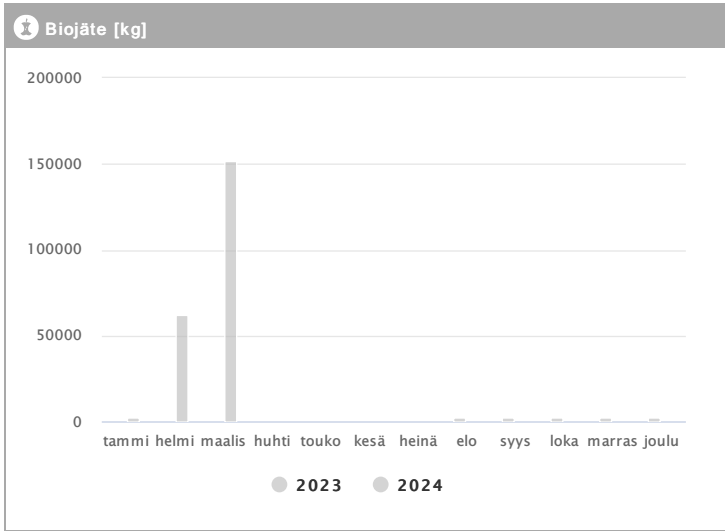

Kuukausi	Metalli [kg]			Muovi [kg]			Lasi [kg]			Poltettava [kg]		
	2023	2024	→ [%]	2023	2024	→ [%]	2023	2024	→ [%]	2023	2024	→ [%]
Tammikuu	-	138	-	-	250	-	-	-	-	1140	7220	533,3 %
Helmikuu	-	138	-	-	200	-	-	100	-	-	8700	-
Maaliskuu	-	138	-	-	200	-	-	-	-	-	6460	-
Huhtikuu	-	-	-	-	-	-	-	-	-	-	-	-
Toukokuu	-	-	-	-	-	-	-	-	-	-	-	-
Kesäkuu	-	-	-	-	-	-	-	-	-	-	-	-
Heinäkuu	-	-	-	-	-	-	-	-	-	-	-	-
Elokuu	138	-	-	100	-	-	100	-	-	5200	-	-
Syyskuu	138	-	-	100	-	-	-	-	-	8080	-	-
Lokakuu	276	-	-	250	-	-	100	-	-	10300	-	-
Marraskuu	138	-	-	200	-	-	-	-	-	12220	-	-
Joulukuu	138	-	-	200	-	-	360	-	-	6980	-	-
<b>Summa</b>	<b>828</b>	<b>414</b>	<b>-50,0 %</b>	<b>850</b>	<b>650</b>	<b>-23,5 %</b>	<b>560</b>	<b>100</b>	<b>-82,1 %</b>	<b>43920</b>	<b>22380</b>	<b>-49,0 %</b>
<b>Keskiarvo</b>	<b>166</b>	<b>138</b>	<b>-16,7 %</b>	<b>170</b>	<b>217</b>	<b>27,5 %</b>	<b>187</b>	<b>100</b>	<b>-46,4 %</b>	<b>7320</b>	<b>7460</b>	<b>1,9 %</b>

Kuukausi	♻️ Biojäte [kg]			📄 Paperi [kg]			📦 Kartonki [kg]			👉 SER [kg]		
	2023	2024	→ [%]	2023	2024	→ [%]	2023	2024	→ [%]	2023	2024	→ [%]
Tammikuu	-	2571	-	-	375	-	-	-	-	-	-	-
Helmikuu	-	62110	-	-	900	-	-	-	-	-	-	-
Maaliskuu	-	152000	-	-	3700	-	-	2620	-	-	-	-
Huhtikuu	-	-	-	-	-	-	-	-	-	-	-	-
Toukokuu	-	-	-	-	-	-	-	-	-	-	-	-
Kesäkuu	-	-	-	-	-	-	-	-	-	-	-	-
Heinäkuu	-	-	-	-	-	-	-	-	-	-	-	-
Elokuu	2000	-	-	400	-	-	-	-	-	-	-	-
Syyskuu	2135	-	-	450	-	-	-	-	-	150	-	-
Lokakuu	2635	-	-	200	-	-	-	-	-	-	-	-
Marraskuu	2160	-	-	350	-	-	-	-	-	-	-	-
Joulukuu	2205	-	-	-	-	-	2540	-	-	90	-	-
<b>Summa</b>	<b>11135</b>	<b>216681</b>	<b>1 845,9 %</b>	<b>1400</b>	<b>4975</b>	<b>255,4 %</b>	<b>2540</b>	<b>2620</b>	<b>3,1 %</b>	<b>240</b>	-	-
<b>Keskisarvo</b>	<b>2227</b>	<b>72227</b>	<b>3 143,2 %</b>	<b>350</b>	<b>1658</b>	<b>373,8 %</b>	<b>2540</b>	<b>2620</b>	<b>3,1 %</b>	<b>120</b>	-	-