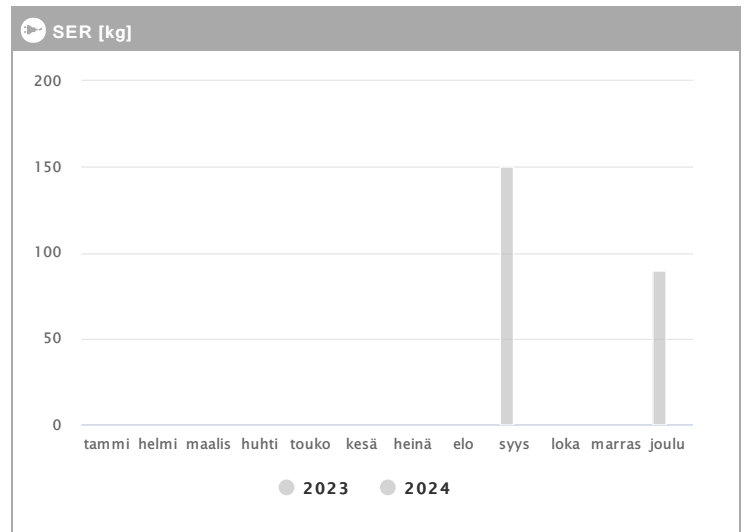

Kuukausi	Metalli [kg]			Muovi [kg]			Lasi [kg]			Poltettava [kg]		
	2023	2024	→ [%]	2023	2024	→ [%]	2023	2024	→ [%]	2023	2024	→ [%]
Tammikuu	-	138	-	-	250	-	-	-	-	1140	7220	533,3 %
Helmikuu	-	138	-	-	200	-	-	100	-	-	8700	-
Maaliskuu	-	138	-	-	200	-	-	-	-	-	6460	-
Huhtikuu	-	-	-	-	-	-	-	-	-	-	-	-
Toukokuu	-	-	-	-	-	-	-	-	-	-	-	-
Kesäkuu	-	-	-	-	-	-	-	-	-	-	-	-
Heinäkuu	-	-	-	-	-	-	-	-	-	-	-	-
Elokuu	138	-	-	100	-	-	100	-	-	5200	-	-
Syyskuu	138	-	-	100	-	-	-	-	-	8080	-	-
Lokakuu	276	-	-	250	-	-	100	-	-	10300	-	-
Marraskuu	138	-	-	200	-	-	-	-	-	12220	-	-
Joulukuu	138	-	-	200	-	-	360	-	-	6980	-	-
<b>Summa</b>	<b>828</b>	<b>414</b>	<b>-50,0 %</b>	<b>850</b>	<b>650</b>	<b>-23,5 %</b>	<b>560</b>	<b>100</b>	<b>-82,1 %</b>	<b>43920</b>	<b>22380</b>	<b>-49,0 %</b>
<b>Keskiarvo</b>	<b>166</b>	<b>138</b>	<b>-16,7 %</b>	<b>170</b>	<b>217</b>	<b>27,5 %</b>	<b>187</b>	<b>100</b>	<b>-46,4 %</b>	<b>7320</b>	<b>7460</b>	<b>1,9 %</b>

Kuukausi	♻️ Biojäte [kg]			📄 Paperi [kg]			📦 Kartonki [kg]			👉 SER [kg]		
	2023	2024	→ [%]	2023	2024	→ [%]	2023	2024	→ [%]	2023	2024	→ [%]
Tammikuu	-	2571	-	-	375	-	-	-	-	-	-	-
Helmikuu	-	62110	-	-	900	-	-	-	-	-	-	-
Maaliskuu	-	152000	-	-	3700	-	-	2620	-	-	-	-
Huhtikuu	-	-	-	-	-	-	-	-	-	-	-	-
Toukokuu	-	-	-	-	-	-	-	-	-	-	-	-
Kesäkuu	-	-	-	-	-	-	-	-	-	-	-	-
Heinäkuu	-	-	-	-	-	-	-	-	-	-	-	-
Elokuu	2000	-	-	400	-	-	-	-	-	-	-	-
Syyskuu	2135	-	-	450	-	-	-	-	-	150	-	-
Lokakuu	2635	-	-	200	-	-	-	-	-	-	-	-
Marraskuu	2160	-	-	350	-	-	-	-	-	-	-	-
Joulukuu	2205	-	-	-	-	-	2540	-	-	90	-	-
<b>Summa</b>	<b>11135</b>	<b>216681</b>	<b>1 845,9 %</b>	<b>1400</b>	<b>4975</b>	<b>255,4 %</b>	<b>2540</b>	<b>2620</b>	<b>3,1 %</b>	<b>240</b>	-	-
<b>Keskisarvo</b>	<b>2227</b>	<b>72227</b>	<b>3 143,2 %</b>	<b>350</b>	<b>1658</b>	<b>373,8 %</b>	<b>2540</b>	<b>2620</b>	<b>3,1 %</b>	<b>120</b>	-	-