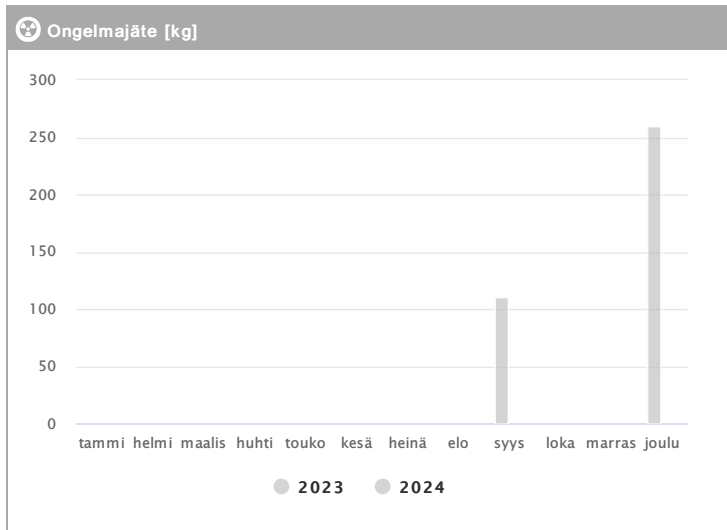

Kuukausi	Metalli [kg]			Muovi [kg]			Lasi [kg]			Poltettava [kg]		
	2023	2024	→ [%]	2023	2024	→ [%]	2023	2024	→ [%]	2023	2024	→ [%]
Tammikuu	-	138	-	-	250	-	-	-	-	1140	7220	533,3 %
Helmikuu	-	138	-	-	200	-	-	100	-	-	8700	-
Maaliskuu	-	138	-	-	200	-	-	-	-	-	6460	-
Huhtikuu	-	-	-	-	-	-	-	-	-	-	-	-
Toukokuu	-	-	-	-	-	-	-	-	-	-	-	-
Kesäkuu	-	-	-	-	-	-	-	-	-	-	-	-
Heinäkuu	-	-	-	-	-	-	-	-	-	-	-	-
Elokuu	138	-	-	100	-	-	100	-	-	5200	-	-
Syyskuu	138	-	-	100	-	-	-	-	-	8080	-	-
Lokakuu	276	-	-	250	-	-	100	-	-	10300	-	-
Marraskuu	138	-	-	200	-	-	-	-	-	12220	-	-
Joulukuu	138	-	-	200	-	-	360	-	-	6980	-	-
<b>Summa</b>	<b>828</b>	<b>414</b>	<b>-50,0 %</b>	<b>850</b>	<b>650</b>	<b>-23,5 %</b>	<b>560</b>	<b>100</b>	<b>-82,1 %</b>	<b>43920</b>	<b>22380</b>	<b>-49,0 %</b>
<b>Keskiarvo</b>	<b>166</b>	<b>138</b>	<b>-16,7 %</b>	<b>170</b>	<b>217</b>	<b>27,5 %</b>	<b>187</b>	<b>100</b>	<b>-46,4 %</b>	<b>7320</b>	<b>7460</b>	<b>1,9 %</b>

Kuukausi	♻️ Biojäte [kg]			📄 Paperi [kg]			📦 Kartonki [kg]			👉 SER [kg]		
	2023	2024	→ [%]	2023	2024	→ [%]	2023	2024	→ [%]	2023	2024	→ [%]
Tammikuu	-	2571	-	-	375	-	-	-	-	-	-	-
Helmikuu	-	62110	-	-	900	-	-	-	-	-	-	-
Maaliskuu	-	152000	-	-	3700	-	-	2620	-	-	-	-
Huhtikuu	-	-	-	-	-	-	-	-	-	-	-	-
Toukokuu	-	-	-	-	-	-	-	-	-	-	-	-
Kesäkuu	-	-	-	-	-	-	-	-	-	-	-	-
Heinäkuu	-	-	-	-	-	-	-	-	-	-	-	-
Elokuu	2000	-	-	400	-	-	-	-	-	-	-	-
Syyskuu	2135	-	-	450	-	-	-	-	-	150	-	-
Lokakuu	2635	-	-	200	-	-	-	-	-	-	-	-
Marraskuu	2160	-	-	350	-	-	-	-	-	-	-	-
Joulukuu	2205	-	-	-	-	-	2540	-	-	90	-	-
<b>Summa</b>	<b>11135</b>	<b>216681</b>	<b>1 845,9 %</b>	<b>1400</b>	<b>4975</b>	<b>255,4 %</b>	<b>2540</b>	<b>2620</b>	<b>3,1 %</b>	<b>240</b>	-	-
<b>Keskisarvo</b>	<b>2227</b>	<b>72227</b>	<b>3 143,2 %</b>	<b>350</b>	<b>1658</b>	<b>373,8 %</b>	<b>2540</b>	<b>2620</b>	<b>3,1 %</b>	<b>120</b>	-	-