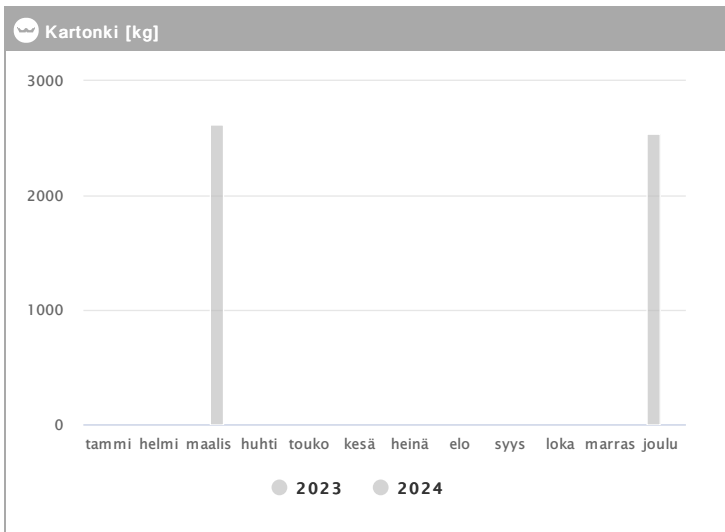

Kuukausi	Metalli [kg]			Muovi [kg]			Lasi [kg]			Poltettava [kg]		
	2023	2024	→ [%]	2023	2024	→ [%]	2023	2024	→ [%]	2023	2024	→ [%]
Tammikuu	-	138	-	-	250	-	-	-	-	1140	7220	533,3 %
Helmikuu	-	138	-	-	200	-	-	100	-	-	8700	-
Maaliskuu	-	138	-	-	200	-	-	-	-	-	6460	-
Huhtikuu	-	-	-	-	-	-	-	-	-	-	-	-
Toukokuu	-	-	-	-	-	-	-	-	-	-	-	-
Kesäkuu	-	-	-	-	-	-	-	-	-	-	-	-
Heinäkuu	-	-	-	-	-	-	-	-	-	-	-	-
Elokuu	138	-	-	100	-	-	100	-	-	5200	-	-
Syyskuu	138	-	-	100	-	-	-	-	-	8080	-	-
Lokakuu	276	-	-	250	-	-	100	-	-	10300	-	-
Marraskuu	138	-	-	200	-	-	-	-	-	12220	-	-
Joulukuu	138	-	-	200	-	-	360	-	-	6980	-	-
<b>Summa</b>	<b>828</b>	<b>414</b>	<b>-50,0 %</b>	<b>850</b>	<b>650</b>	<b>-23,5 %</b>	<b>560</b>	<b>100</b>	<b>-82,1 %</b>	<b>43920</b>	<b>22380</b>	<b>-49,0 %</b>
<b>Keskiarvo</b>	<b>166</b>	<b>138</b>	<b>-16,7 %</b>	<b>170</b>	<b>217</b>	<b>27,5 %</b>	<b>187</b>	<b>100</b>	<b>-46,4 %</b>	<b>7320</b>	<b>7460</b>	<b>1,9 %</b>

Kuukausi	♻️ Biojäte [kg]			📄 Paperi [kg]			📦 Kartonki [kg]			👉 SER [kg]		
	2023	2024	→ [%]	2023	2024	→ [%]	2023	2024	→ [%]	2023	2024	→ [%]
Tammikuu	-	2571	-	-	375	-	-	-	-	-	-	-
Helmikuu	-	62110	-	-	900	-	-	-	-	-	-	-
Maaliskuu	-	152000	-	-	3700	-	-	2620	-	-	-	-
Huhtikuu	-	-	-	-	-	-	-	-	-	-	-	-
Toukokuu	-	-	-	-	-	-	-	-	-	-	-	-
Kesäkuu	-	-	-	-	-	-	-	-	-	-	-	-
Heinäkuu	-	-	-	-	-	-	-	-	-	-	-	-
Elokuu	2000	-	-	400	-	-	-	-	-	-	-	-
Syyskuu	2135	-	-	450	-	-	-	-	-	150	-	-
Lokakuu	2635	-	-	200	-	-	-	-	-	-	-	-
Marraskuu	2160	-	-	350	-	-	-	-	-	-	-	-
Joulukuu	2205	-	-	-	-	-	2540	-	-	90	-	-
<b>Summa</b>	<b>11135</b>	<b>216681</b>	<b>1 845,9 %</b>	<b>1400</b>	<b>4975</b>	<b>255,4 %</b>	<b>2540</b>	<b>2620</b>	<b>3,1 %</b>	<b>240</b>	-	-
<b>Keskisarvo</b>	<b>2227</b>	<b>72227</b>	<b>3 143,2 %</b>	<b>350</b>	<b>1658</b>	<b>373,8 %</b>	<b>2540</b>	<b>2620</b>	<b>3,1 %</b>	<b>120</b>	-	-