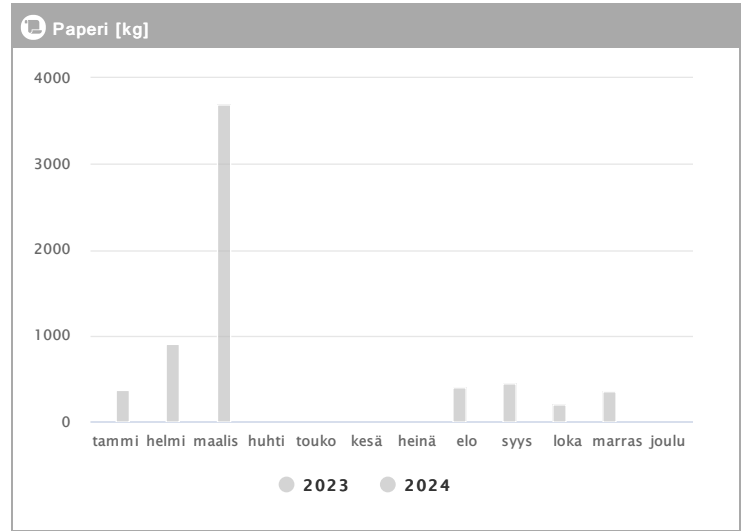

Kuukausi	Metalli [kg]			Muovi [kg]			Lasi [kg]			Poltettava [kg]		
	2023	2024	→ [%]	2023	2024	→ [%]	2023	2024	→ [%]	2023	2024	→ [%]
Tammikuu	-	138	-	-	250	-	-	-	-	1140	7220	533,3 %
Helmikuu	-	138	-	-	200	-	-	100	-	-	8700	-
Maaliskuu	-	138	-	-	200	-	-	-	-	-	6460	-
Huhtikuu	-	-	-	-	-	-	-	-	-	-	-	-
Toukokuu	-	-	-	-	-	-	-	-	-	-	-	-
Kesäkuu	-	-	-	-	-	-	-	-	-	-	-	-
Heinäkuu	-	-	-	-	-	-	-	-	-	-	-	-
Elokuu	138	-	-	100	-	-	100	-	-	5200	-	-
Syyskuu	138	-	-	100	-	-	-	-	-	8080	-	-
Lokakuu	276	-	-	250	-	-	100	-	-	10300	-	-
Marraskuu	138	-	-	200	-	-	-	-	-	12220	-	-
Joulukuu	138	-	-	200	-	-	360	-	-	6980	-	-
<b>Summa</b>	<b>828</b>	<b>414</b>	<b>-50,0 %</b>	<b>850</b>	<b>650</b>	<b>-23,5 %</b>	<b>560</b>	<b>100</b>	<b>-82,1 %</b>	<b>43920</b>	<b>22380</b>	<b>-49,0 %</b>
<b>Keskiarvo</b>	<b>166</b>	<b>138</b>	<b>-16,7 %</b>	<b>170</b>	<b>217</b>	<b>27,5 %</b>	<b>187</b>	<b>100</b>	<b>-46,4 %</b>	<b>7320</b>	<b>7460</b>	<b>1,9 %</b>

Kuukausi	♻️ Biojäte [kg]			📄 Paperi [kg]			📦 Kartonki [kg]			👉 SER [kg]		
	2023	2024	→ [%]	2023	2024	→ [%]	2023	2024	→ [%]	2023	2024	→ [%]
Tammikuu	-	2571	-	-	375	-	-	-	-	-	-	-
Helmikuu	-	62110	-	-	900	-	-	-	-	-	-	-
Maaliskuu	-	152000	-	-	3700	-	-	2620	-	-	-	-
Huhtikuu	-	-	-	-	-	-	-	-	-	-	-	-
Toukokuu	-	-	-	-	-	-	-	-	-	-	-	-
Kesäkuu	-	-	-	-	-	-	-	-	-	-	-	-
Heinäkuu	-	-	-	-	-	-	-	-	-	-	-	-
Elokuu	2000	-	-	400	-	-	-	-	-	-	-	-
Syyskuu	2135	-	-	450	-	-	-	-	-	150	-	-
Lokakuu	2635	-	-	200	-	-	-	-	-	-	-	-
Marraskuu	2160	-	-	350	-	-	-	-	-	-	-	-
Joulukuu	2205	-	-	-	-	-	2540	-	-	90	-	-
<b>Summa</b>	<b>11135</b>	<b>216681</b>	<b>1 845,9 %</b>	<b>1400</b>	<b>4975</b>	<b>255,4 %</b>	<b>2540</b>	<b>2620</b>	<b>3,1 %</b>	<b>240</b>	-	-
<b>Keskisarvo</b>	<b>2227</b>	<b>72227</b>	<b>3 143,2 %</b>	<b>350</b>	<b>1658</b>	<b>373,8 %</b>	<b>2540</b>	<b>2620</b>	<b>3,1 %</b>	<b>120</b>	-	-