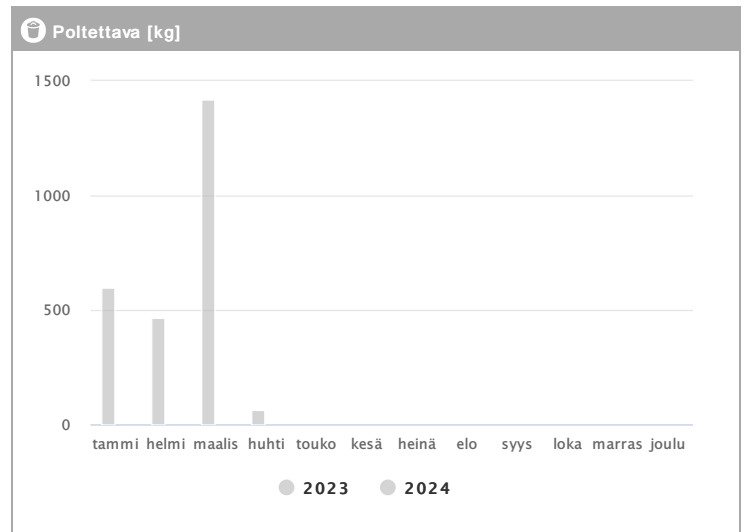

Kiinteistö Oy Espoon Linnoitustie 7 1.2023 - 12.2024

Kuukausi	Metalli [kg]			Muovi [kg]			Lasi [kg]			Poltettava [kg]		
	2023	2024	→ [%]	2023	2024	→ [%]	2023	2024	→ [%]	2023	2024	→ [%]
Tammikuu	27	-	-	3	-	-	31	-	-	599	-	-
Helmikuu	-	-	-	3	-	-	-	-	-	463	-	-
Maaliskuu	54	-	-	3	-	-	31	-	-	1421	-	-
Huhtikuu	-	-	-	-	-	-	-	-	-	63	-	-
Toukokuu	-	-	-	-	-	-	-	-	-	-	-	-
Kesäkuu	-	-	-	-	-	-	-	-	-	-	-	-
Heinäkuu	-	-	-	-	-	-	-	-	-	-	-	-
Elokuu	-	-	-	-	-	-	-	-	-	-	-	-
Syyskuu	-	-	-	-	-	-	-	-	-	-	-	-
Lokakuu	-	-	-	-	-	-	-	-	-	-	-	-
Marraskuu	-	-	-	-	-	-	-	-	-	-	-	-
Joulukuu	-	-	-	-	-	-	-	-	-	-	-	-
Summa	81	-	-	9	-	-	62	-	-	2546	-	-
Keskiarvo	41	-	-	3	-	-	31	-	-	637	-	-

Kiinteistö Oy Espoon Linnoitustie 7 1.2023 - 12.2024

Kuukausi	♻️ Biojäte [kg]			📄 Paperi [kg]			📦 Kartonki [kg]		
	2023	2024	→ [%]	2023	2024	→ [%]	2023	2024	→ [%]
Tammikuu	154	-	-	84	-	-	499	-	-
Helmikuu	307	-	-	-	-	-	-	-	-
Maaliskuu	384	-	-	84	-	-	480	-	-
Huhtikuu	-	-	-	-	-	-	-	-	-
Toukokuu	-	-	-	-	-	-	-	-	-
Kesäkuu	-	-	-	-	-	-	-	-	-
Heinäkuu	-	-	-	-	-	-	-	-	-
Elokuu	-	-	-	-	-	-	-	-	-
Syyskuu	-	-	-	-	-	-	-	-	-
Lokakuu	-	-	-	-	-	-	-	-	-
Marraskuu	-	-	-	-	-	-	-	-	-
Joulukuu	-	-	-	-	-	-	-	-	-
Summa	845	-	-	168	-	-	979	-	-
Keskisarvo	282	-	-	84	-	-	490	-	-