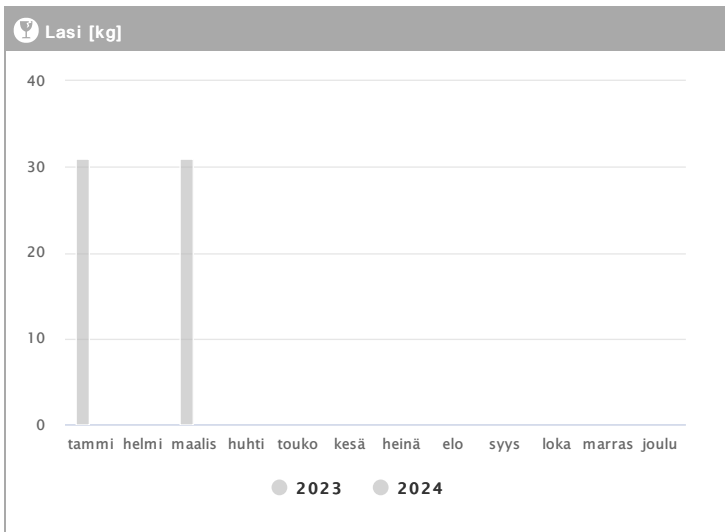

Kiinteistö Oy Espoon Linnoitustie 7 1.2023 - 12.2024

Kuukausi	Metalli [kg]			Muovi [kg]			Lasi [kg]			Poltettava [kg]		
	2023	2024	→ [%]	2023	2024	→ [%]	2023	2024	→ [%]	2023	2024	→ [%]
Tammikuu	27	-	-	3	-	-	31	-	-	599	-	-
Helmikuu	-	-	-	3	-	-	-	-	-	463	-	-
Maaliskuu	54	-	-	3	-	-	31	-	-	1421	-	-
Huhtikuu	-	-	-	-	-	-	-	-	-	63	-	-
Toukokuu	-	-	-	-	-	-	-	-	-	-	-	-
Kesäkuu	-	-	-	-	-	-	-	-	-	-	-	-
Heinäkuu	-	-	-	-	-	-	-	-	-	-	-	-
Elokuu	-	-	-	-	-	-	-	-	-	-	-	-
Syyskuu	-	-	-	-	-	-	-	-	-	-	-	-
Lokakuu	-	-	-	-	-	-	-	-	-	-	-	-
Marraskuu	-	-	-	-	-	-	-	-	-	-	-	-
Joulukuu	-	-	-	-	-	-	-	-	-	-	-	-
Summa	81	-	-	9	-	-	62	-	-	2546	-	-
Keskiarvo	41	-	-	3	-	-	31	-	-	637	-	-

Kiinteistö Oy Espoon Linnoitustie 7 1.2023 - 12.2024

Kuukausi	♻️ Biojäte [kg]			📄 Paperi [kg]			📦 Kartonki [kg]		
	2023	2024	→ [%]	2023	2024	→ [%]	2023	2024	→ [%]
Tammikuu	154	-	-	84	-	-	499	-	-
Helmikuu	307	-	-	-	-	-	-	-	-
Maaliskuu	384	-	-	84	-	-	480	-	-
Huhtikuu	-	-	-	-	-	-	-	-	-
Toukokuu	-	-	-	-	-	-	-	-	-
Kesäkuu	-	-	-	-	-	-	-	-	-
Heinäkuu	-	-	-	-	-	-	-	-	-
Elokuu	-	-	-	-	-	-	-	-	-
Syyskuu	-	-	-	-	-	-	-	-	-
Lokakuu	-	-	-	-	-	-	-	-	-
Marraskuu	-	-	-	-	-	-	-	-	-
Joulukuu	-	-	-	-	-	-	-	-	-
Summa	845	-	-	168	-	-	979	-	-
Keskisarvo	282	-	-	84	-	-	490	-	-