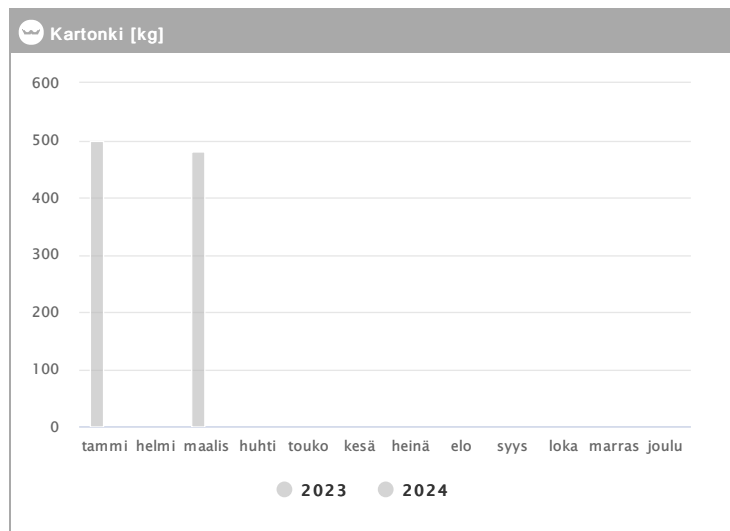

Kiinteistö Oy Espoon Linnoitustie 7 1.2023 - 12.2024

Kuukausi	Metalli [kg]			Muovi [kg]			Lasi [kg]			Poltettava [kg]		
	2023	2024	→ [%]	2023	2024	→ [%]	2023	2024	→ [%]	2023	2024	→ [%]
Tammikuu	27	-	-	3	-	-	31	-	-	599	-	-
Helmikuu	-	-	-	3	-	-	-	-	-	463	-	-
Maaliskuu	54	-	-	3	-	-	31	-	-	1421	-	-
Huhtikuu	-	-	-	-	-	-	-	-	-	63	-	-
Toukokuu	-	-	-	-	-	-	-	-	-	-	-	-
Kesäkuu	-	-	-	-	-	-	-	-	-	-	-	-
Heinäkuu	-	-	-	-	-	-	-	-	-	-	-	-
Elokuu	-	-	-	-	-	-	-	-	-	-	-	-
Syyskuu	-	-	-	-	-	-	-	-	-	-	-	-
Lokakuu	-	-	-	-	-	-	-	-	-	-	-	-
Marraskuu	-	-	-	-	-	-	-	-	-	-	-	-
Joulukuu	-	-	-	-	-	-	-	-	-	-	-	-
Summa	81	-	-	9	-	-	62	-	-	2546	-	-
Keskiarvo	41	-	-	3	-	-	31	-	-	637	-	-

Kiinteistö Oy Espoon Linnoitustie 7 1.2023 - 12.2024

Kuukausi	♻️ Biojäte [kg]			📄 Paperi [kg]			📦 Kartonki [kg]		
	2023	2024	→ [%]	2023	2024	→ [%]	2023	2024	→ [%]
Tammikuu	154	-	-	84	-	-	499	-	-
Helmikuu	307	-	-	-	-	-	-	-	-
Maaliskuu	384	-	-	84	-	-	480	-	-
Huhtikuu	-	-	-	-	-	-	-	-	-
Toukokuu	-	-	-	-	-	-	-	-	-
Kesäkuu	-	-	-	-	-	-	-	-	-
Heinäkuu	-	-	-	-	-	-	-	-	-
Elokuu	-	-	-	-	-	-	-	-	-
Syyskuu	-	-	-	-	-	-	-	-	-
Lokakuu	-	-	-	-	-	-	-	-	-
Marraskuu	-	-	-	-	-	-	-	-	-
Joulukuu	-	-	-	-	-	-	-	-	-
Summa	845	-	-	168	-	-	979	-	-
Keskisarvo	282	-	-	84	-	-	490	-	-