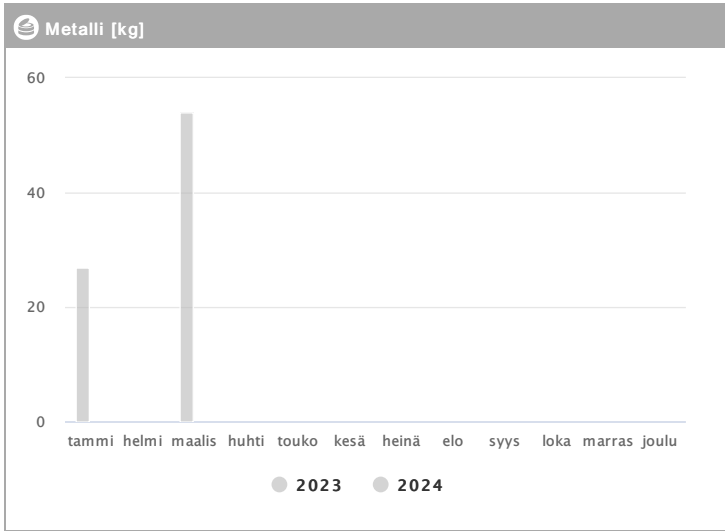

Kiinteistö Oy Espoon Linnoitustie 7 1.2023 - 12.2024

Kuukausi	Metalli [kg]			Muovi [kg]			Lasi [kg]			Poltettava [kg]		
	2023	2024	→ [%]	2023	2024	→ [%]	2023	2024	→ [%]	2023	2024	→ [%]
Tammikuu	27	-	-	3	-	-	31	-	-	599	-	-
Helmikuu	-	-	-	3	-	-	-	-	-	463	-	-
Maaliskuu	54	-	-	3	-	-	31	-	-	1421	-	-
Huhtikuu	-	-	-	-	-	-	-	-	-	63	-	-
Toukokuu	-	-	-	-	-	-	-	-	-	-	-	-
Kesäkuu	-	-	-	-	-	-	-	-	-	-	-	-
Heinäkuu	-	-	-	-	-	-	-	-	-	-	-	-
Elokuu	-	-	-	-	-	-	-	-	-	-	-	-
Syyskuu	-	-	-	-	-	-	-	-	-	-	-	-
Lokakuu	-	-	-	-	-	-	-	-	-	-	-	-
Marraskuu	-	-	-	-	-	-	-	-	-	-	-	-
Joulukuu	-	-	-	-	-	-	-	-	-	-	-	-
Summa	81	-	-	9	-	-	62	-	-	2546	-	-
Keskiarvo	41	-	-	3	-	-	31	-	-	637	-	-

Kiinteistö Oy Espoon Linnoitustie 7 1.2023 - 12.2024

Kuukausi	♻️ Biojäte [kg]			📄 Paperi [kg]			📦 Kartonki [kg]		
	2023	2024	→ [%]	2023	2024	→ [%]	2023	2024	→ [%]
Tammikuu	154	-	-	84	-	-	499	-	-
Helmikuu	307	-	-	-	-	-	-	-	-
Maaliskuu	384	-	-	84	-	-	480	-	-
Huhtikuu	-	-	-	-	-	-	-	-	-
Toukokuu	-	-	-	-	-	-	-	-	-
Kesäkuu	-	-	-	-	-	-	-	-	-
Heinäkuu	-	-	-	-	-	-	-	-	-
Elokuu	-	-	-	-	-	-	-	-	-
Syyskuu	-	-	-	-	-	-	-	-	-
Lokakuu	-	-	-	-	-	-	-	-	-
Marraskuu	-	-	-	-	-	-	-	-	-
Joulukuu	-	-	-	-	-	-	-	-	-
Summa	845	-	-	168	-	-	979	-	-
Keskisarvo	282	-	-	84	-	-	490	-	-