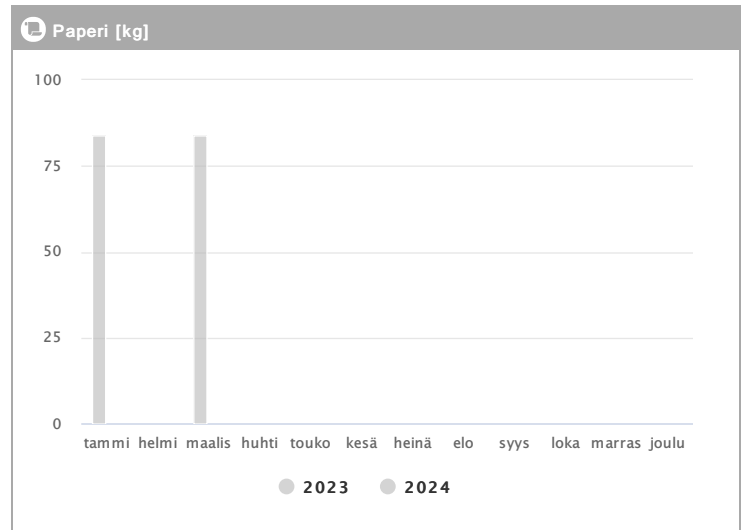

Kiinteistö Oy Espoon Linnoitustie 7 1.2023 - 12.2024

Kuukausi	Metalli [kg]			Muovi [kg]			Lasi [kg]			Poltettava [kg]		
	2023	2024	→ [%]	2023	2024	→ [%]	2023	2024	→ [%]	2023	2024	→ [%]
Tammikuu	27	-	-	3	-	-	31	-	-	599	-	-
Helmikuu	-	-	-	3	-	-	-	-	-	463	-	-
Maaliskuu	54	-	-	3	-	-	31	-	-	1421	-	-
Huhtikuu	-	-	-	-	-	-	-	-	-	63	-	-
Toukokuu	-	-	-	-	-	-	-	-	-	-	-	-
Kesäkuu	-	-	-	-	-	-	-	-	-	-	-	-
Heinäkuu	-	-	-	-	-	-	-	-	-	-	-	-
Elokuu	-	-	-	-	-	-	-	-	-	-	-	-
Syyskuu	-	-	-	-	-	-	-	-	-	-	-	-
Lokakuu	-	-	-	-	-	-	-	-	-	-	-	-
Marraskuu	-	-	-	-	-	-	-	-	-	-	-	-
Joulukuu	-	-	-	-	-	-	-	-	-	-	-	-
Summa	81	-	-	9	-	-	62	-	-	2546	-	-
Keskiarvo	41	-	-	3	-	-	31	-	-	637	-	-

Kiinteistö Oy Espoon Linnoitustie 7 1.2023 - 12.2024

Kuukausi	♻️ Biojäte [kg]			📄 Paperi [kg]			📦 Kartonki [kg]		
	2023	2024	→ [%]	2023	2024	→ [%]	2023	2024	→ [%]
Tammikuu	154	-	-	84	-	-	499	-	-
Helmikuu	307	-	-	-	-	-	-	-	-
Maaliskuu	384	-	-	84	-	-	480	-	-
Huhtikuu	-	-	-	-	-	-	-	-	-
Toukokuu	-	-	-	-	-	-	-	-	-
Kesäkuu	-	-	-	-	-	-	-	-	-
Heinäkuu	-	-	-	-	-	-	-	-	-
Elokuu	-	-	-	-	-	-	-	-	-
Syyskuu	-	-	-	-	-	-	-	-	-
Lokakuu	-	-	-	-	-	-	-	-	-
Marraskuu	-	-	-	-	-	-	-	-	-
Joulukuu	-	-	-	-	-	-	-	-	-
Summa	845	-	-	168	-	-	979	-	-
Keskisarvo	282	-	-	84	-	-	490	-	-