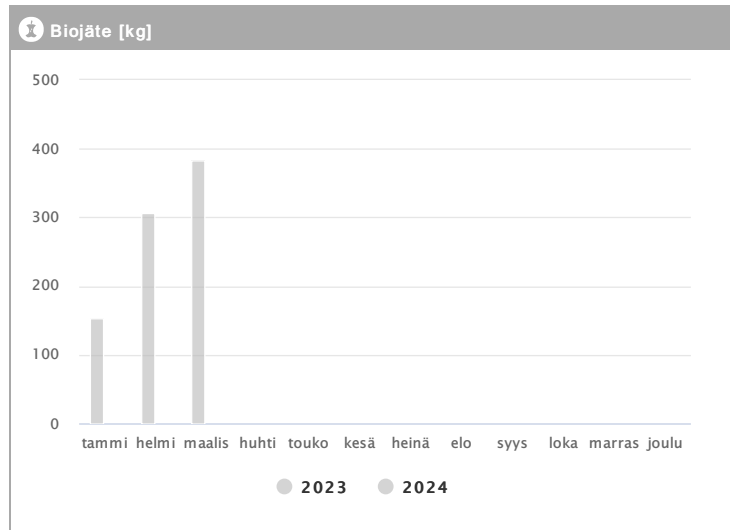

Kiinteistö Oy Espoon Linnoitustie 7 1.2023 - 12.2024

Kuukausi	Metalli [kg]			Muovi [kg]			Lasi [kg]			Poltettava [kg]		
	2023	2024	→ [%]	2023	2024	→ [%]	2023	2024	→ [%]	2023	2024	→ [%]
Tammikuu	27	-	-	3	-	-	31	-	-	599	-	-
Helmikuu	-	-	-	3	-	-	-	-	-	463	-	-
Maaliskuu	54	-	-	3	-	-	31	-	-	1421	-	-
Huhtikuu	-	-	-	-	-	-	-	-	-	63	-	-
Toukokuu	-	-	-	-	-	-	-	-	-	-	-	-
Kesäkuu	-	-	-	-	-	-	-	-	-	-	-	-
Heinäkuu	-	-	-	-	-	-	-	-	-	-	-	-
Elokuu	-	-	-	-	-	-	-	-	-	-	-	-
Syyskuu	-	-	-	-	-	-	-	-	-	-	-	-
Lokakuu	-	-	-	-	-	-	-	-	-	-	-	-
Marraskuu	-	-	-	-	-	-	-	-	-	-	-	-
Joulukuu	-	-	-	-	-	-	-	-	-	-	-	-
Summa	81	-	-	9	-	-	62	-	-	2546	-	-
Keskiarvo	41	-	-	3	-	-	31	-	-	637	-	-

Kiinteistö Oy Espoon Linnoitustie 7 1.2023 - 12.2024

Kuukausi	♻️ Biojäte [kg]			📄 Paperi [kg]			📦 Kartonki [kg]		
	2023	2024	→ [%]	2023	2024	→ [%]	2023	2024	→ [%]
Tammikuu	154	-	-	84	-	-	499	-	-
Helmikuu	307	-	-	-	-	-	-	-	-
Maaliskuu	384	-	-	84	-	-	480	-	-
Huhtikuu	-	-	-	-	-	-	-	-	-
Toukokuu	-	-	-	-	-	-	-	-	-
Kesäkuu	-	-	-	-	-	-	-	-	-
Heinäkuu	-	-	-	-	-	-	-	-	-
Elokuu	-	-	-	-	-	-	-	-	-
Syyskuu	-	-	-	-	-	-	-	-	-
Lokakuu	-	-	-	-	-	-	-	-	-
Marraskuu	-	-	-	-	-	-	-	-	-
Joulukuu	-	-	-	-	-	-	-	-	-
Summa	845	-	-	168	-	-	979	-	-
Keskisarvo	282	-	-	84	-	-	490	-	-