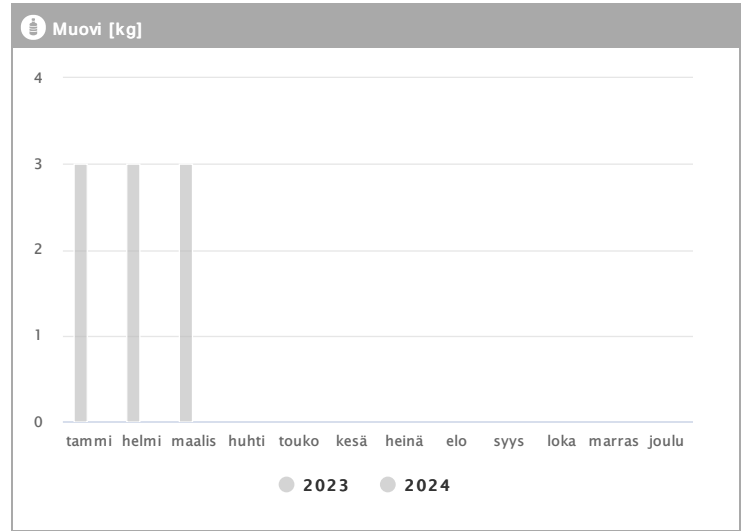

Kiinteistö Oy Espoon Linnoitustie 7 1.2023 - 12.2024

Kuukausi	Metalli [kg]			Muovi [kg]			Lasi [kg]			Poltettava [kg]		
	2023	2024	→ [%]	2023	2024	→ [%]	2023	2024	→ [%]	2023	2024	→ [%]
Tammikuu	27	-	-	3	-	-	31	-	-	599	-	-
Helmikuu	-	-	-	3	-	-	-	-	-	463	-	-
Maaliskuu	54	-	-	3	-	-	31	-	-	1421	-	-
Huhtikuu	-	-	-	-	-	-	-	-	-	63	-	-
Toukokuu	-	-	-	-	-	-	-	-	-	-	-	-
Kesäkuu	-	-	-	-	-	-	-	-	-	-	-	-
Heinäkuu	-	-	-	-	-	-	-	-	-	-	-	-
Elokuu	-	-	-	-	-	-	-	-	-	-	-	-
Syyskuu	-	-	-	-	-	-	-	-	-	-	-	-
Lokakuu	-	-	-	-	-	-	-	-	-	-	-	-
Marraskuu	-	-	-	-	-	-	-	-	-	-	-	-
Joulukuu	-	-	-	-	-	-	-	-	-	-	-	-
Summa	81	-	-	9	-	-	62	-	-	2546	-	-
Keskiarvo	41	-	-	3	-	-	31	-	-	637	-	-

Kiinteistö Oy Espoon Linnoitustie 7 1.2023 - 12.2024

Kuukausi	♻️ Biojäte [kg]			📄 Paperi [kg]			📦 Kartonki [kg]		
	2023	2024	→ [%]	2023	2024	→ [%]	2023	2024	→ [%]
Tammikuu	154	-	-	84	-	-	499	-	-
Helmikuu	307	-	-	-	-	-	-	-	-
Maaliskuu	384	-	-	84	-	-	480	-	-
Huhtikuu	-	-	-	-	-	-	-	-	-
Toukokuu	-	-	-	-	-	-	-	-	-
Kesäkuu	-	-	-	-	-	-	-	-	-
Heinäkuu	-	-	-	-	-	-	-	-	-
Elokuu	-	-	-	-	-	-	-	-	-
Syyskuu	-	-	-	-	-	-	-	-	-
Lokakuu	-	-	-	-	-	-	-	-	-
Marraskuu	-	-	-	-	-	-	-	-	-
Joulukuu	-	-	-	-	-	-	-	-	-
Summa	845	-	-	168	-	-	979	-	-
Keskisarvo	282	-	-	84	-	-	490	-	-