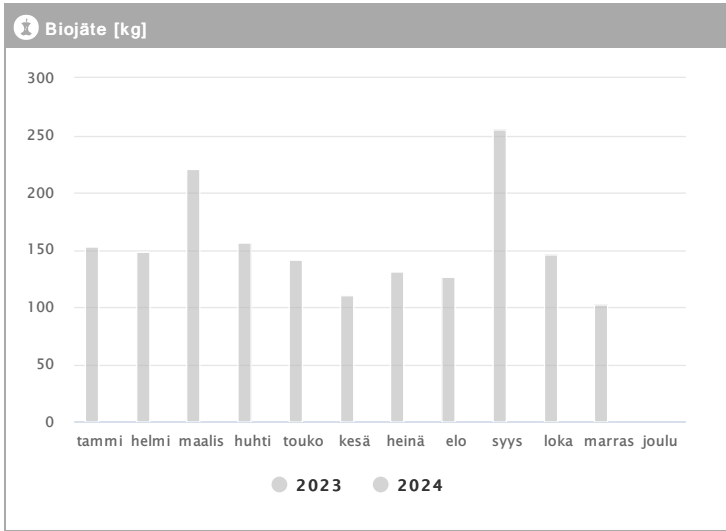

Asunto Oy Helsingin Yliskylän Puistokatu 7 1.2023 - 12.2024

Kuukausi	Biojäte [kg]		
	2023	2024	→ [%]
Tammikuu	153	-	-
Helmikuu	148	-	-
Maaliskuu	221	-	-
Huhtikuu	156	-	-
Toukokuu	141	-	-
Kesäkuu	110	-	-
Heinäkuu	131	-	-
Elokuu	126	-	-
Syyskuu	255	-	-
Lokakuu	146	-	-
Marraskuu	102	-	-
Joulukuu	-	-	-
Summa	1689		-
Keskiarvo	154		-