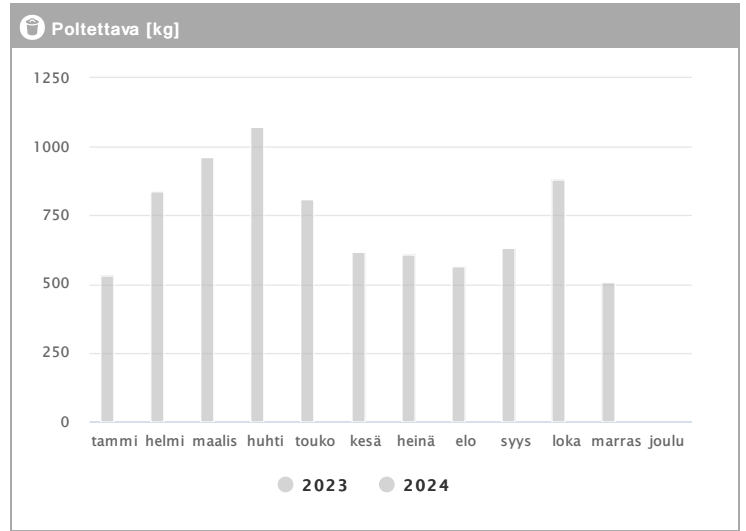

# Asunto Oy Helsingin Yliskylän Puistokatu 7 1.2023 - 12.2024

Kuukausi	Lasi [kg]			Poltettava [kg]		
	2023	2024	→ [%]	2023	2024	→ [%]
Tammikuu	41	-	-	534	-	-
Helmikuu	41	-	-	839	-	-
Maaliskuu	41	-	-	965	-	-
Huhtikuu	41	-	-	1073	-	-
Toukokuu	81	-	-	809	-	-
Kesäkuu	41	-	-	618	-	-
Heinäkuu	41	-	-	607	-	-
Elokuu	41	-	-	564	-	-
Syyskuu	41	-	-	630	-	-
Lokakuu	41	-	-	881	-	-
Marraskuu	41	-	-	508	-	-
Joulukuu	-	-	-	-	-	-
<b>Summa</b>	<b>491</b>	-	-	<b>8028</b>	-	-
<b>Keskiarvo</b>	<b>45</b>	-	-	<b>730</b>	-	-