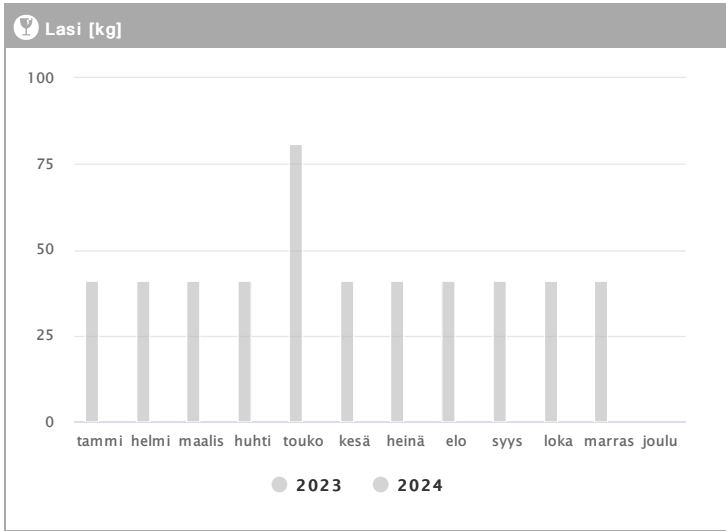

# Asunto Oy Helsingin Yliskylän Puistokatu 7 1.2023 - 12.2024

Kuukausi	Lasi [kg]			Poltettava [kg]		
	2023	2024	→ [%]	2023	2024	→ [%]
Tammikuu	41	-	-	534	-	-
Helmikuu	41	-	-	839	-	-
Maaliskuu	41	-	-	965	-	-
Huhtikuu	41	-	-	1073	-	-
Toukokuu	81	-	-	809	-	-
Kesäkuu	41	-	-	618	-	-
Heinäkuu	41	-	-	607	-	-
Elokuu	41	-	-	564	-	-
Syyskuu	41	-	-	630	-	-
Lokakuu	41	-	-	881	-	-
Marraskuu	41	-	-	508	-	-
Joulukuu	-	-	-	-	-	-
<b>Summa</b>	<b>491</b>	-	-	<b>8028</b>	-	-
<b>Keskiarvo</b>	<b>45</b>	-	-	<b>730</b>	-	-