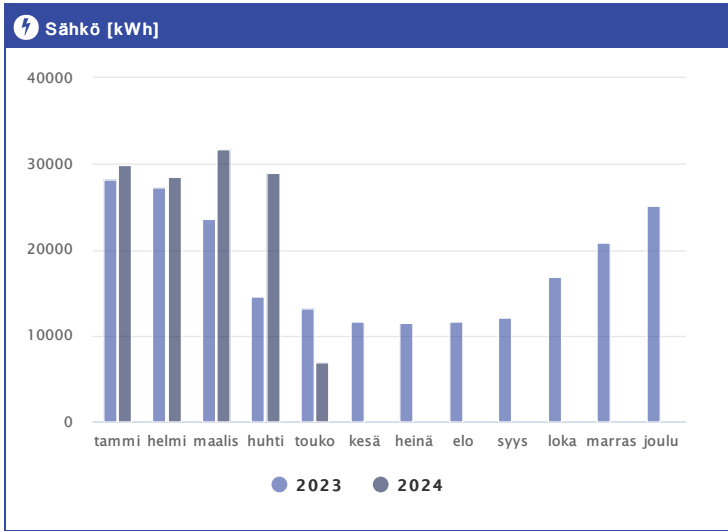

# Attendo Villa Kaskimäki Kaskelantie 20 1.2023 - 12.2024

Kuukausi	⚡ Sähkö [kWh]		
	2023	2024	→ [%]
Tammikuu	28238	29950	6,1 %
Helmikuu	27214	28522	4,8 %
Maaliskuu	23560	31781	34,9 %
Huhtikuu	14574	29040	99,3 %
Toukokuu	13136	6874	-47,7 %
Kesäkuu	11641	-	-
Heinäkuu	11463	-	-
Elokuu	11578	-	-
Syyskuu	12054	-	-
Lokakuu	16881	-	-
Marraskuu	20798	-	-
Joulukuu	25142	-	-
<b>Summa</b>	<b>216277</b>	<b>126166</b>	<b>-41,7 %</b>
<b>Keskiarvo</b>	<b>18023</b>	<b>25233</b>	<b>40,0 %</b>