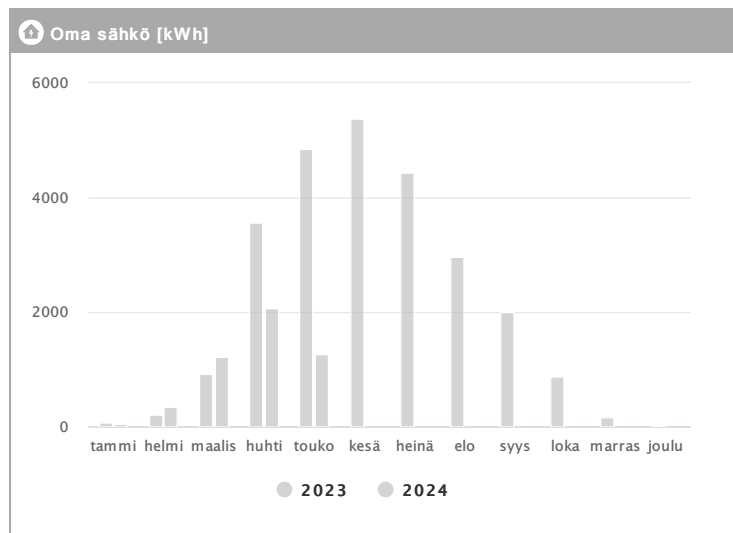

Kiinteistö Oy Plaza Loiste 1.2023 - 12.2024

Kuukausi	Oma sähkö [kWh]			→ [%]
	2023	2024		
Tammikuu	62	38	-38,1 %	
Helmikuu	199	349	75,9 %	
Maaliskuu	913	1217	33,3 %	
Huhtikuu	3563	2069	-41,9 %	
Toukokuu	4854	1261	-74,0 %	
Kesäkuu	5384	-	-	
Heinäkuu	4427	-	-	
Elokuu	2968	-	-	
Syyskuu	1998	-	-	
Lokakuu	877	-	-	
Marraskuu	155	-	-	
Joulukuu	19	-	-	
Summa	25417	4934	-80,6 %	
Keskiarvo	2118	987	-53,4 %	