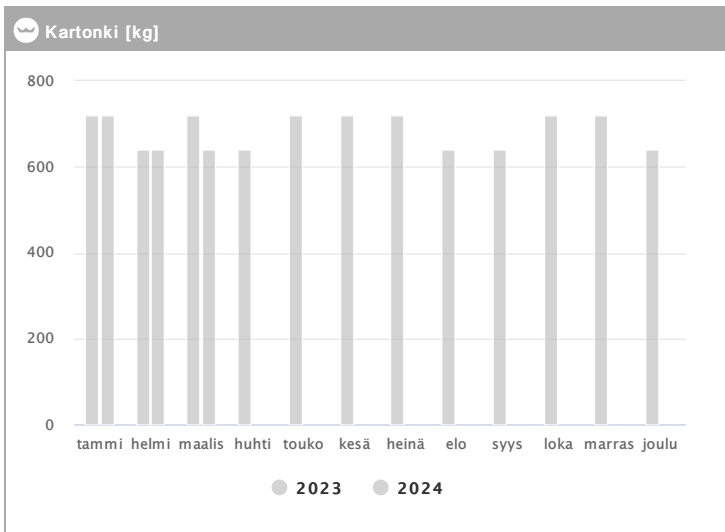

Kiinteistö Oy Plaza Loiste 1.2023 - 12.2024

Kuukausi	♻️ Muovi [kg]			🍷 Lasi [kg]			🗑️ Poltettava [kg]		
	2023	2024	→ [%]	2023	2024	→ [%]	2023	2024	→ [%]
Tammikuu	-	-	-	192	288	50,0 %	1366	1366	0,0 %
Helmikuu	-	-	-	192	-	-	1214	967	-20,3 %
Maaliskuu	-	51	-	192	96	-50,0 %	1366	921	-32,6 %
Huhtikuu	-	-	-	192	-	-	1214	-	-
Toukokuu	-	-	-	288	-	-	1366	-	-
Kesäkuu	-	-	-	-	-	-	1366	-	-
Heinäkuu	-	-	-	192	-	-	1214	-	-
Elokuu	-	-	-	192	-	-	1115	-	-
Syyskuu	-	-	-	96	-	-	1063	-	-
Lokakuu	-	-	-	192	-	-	1366	-	-
Marraskuu	-	-	-	288	-	-	1162	-	-
Joulukuu	-	-	-	-	-	-	1366	-	-
Summa		51	-	2016	384	-81,0 %	15178	3254	-78,6 %
Keskisarvo		51	-	202	192	-4,8 %	1265	1085	-14,2 %

Kiinteistö Oy Plaza Loiste 1.2023 - 12.2024

Kuukausi	Biojäte [kg]			Paperi [kg]			Kartonki [kg]			SER [kg]		
	2023	2024	→ [%]	2023	2024	→ [%]	2023	2024	→ [%]	2023	2024	→ [%]
Tammikuu	756	756	0,0 %	132	-	-	720	720	0,0 %	-	-	-
Helmikuu	672	952	41,7 %	-	264	-	640	640	0,0 %	-	-	-
Maaliskuu	756	1260	66,7 %	264	-	-	720	640	-11,1 %	-	-	-
Huhtikuu	672	-	-	132	-	-	640	-	-	-	-	-
Toukokuu	756	-	-	132	-	-	720	-	-	-	-	-
Kesäkuu	756	-	-	132	-	-	720	-	-	61	-	-
Heinäkuu	672	-	-	132	-	-	720	-	-	-	-	-
Elokuu	588	-	-	132	-	-	640	-	-	-	-	-
Syyskuu	756	-	-	-	-	-	640	-	-	-	-	-
Lokakuu	756	-	-	-	-	-	720	-	-	-	-	-
Marraskuu	672	-	-	132	-	-	720	-	-	-	-	-
Joulukuu	756	-	-	-	-	-	640	-	-	-	-	-
Summa	8568	2968	-65,4 %	1188	264	-77,8 %	8240	2000	-75,7 %	61	-	-
Keskiarvo	714	989	38,6 %	149	264	77,8 %	687	667	-2,9 %	61	-	-