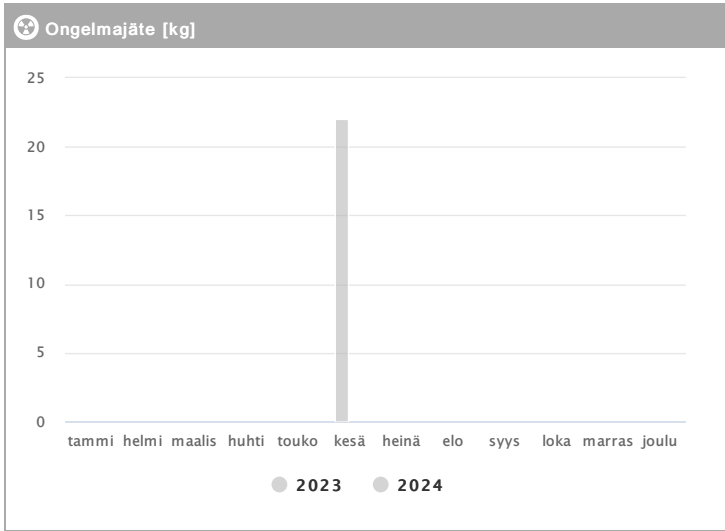

Kiinteistö Oy Plaza Loiste 1.2023 - 12.2024

Kuukausi	🗑️ Ongelmajäte [kg]		
	2023	2024	→ [%]
Tammikuu	-	-	-
Helmikuu	-	-	-
Maaliskuu	-	-	-
Huhtikuu	-	-	-
Toukokuu	-	-	-
Kesäkuu	-	22	-
Heinäkuu	-	-	-
Elokuu	-	-	-
Syyskuu	-	-	-
Lokakuu	-	-	-
Marraskuu	-	-	-
Joulukuu	-	-	-
Summa		22	-
Keskiarvo		22	-