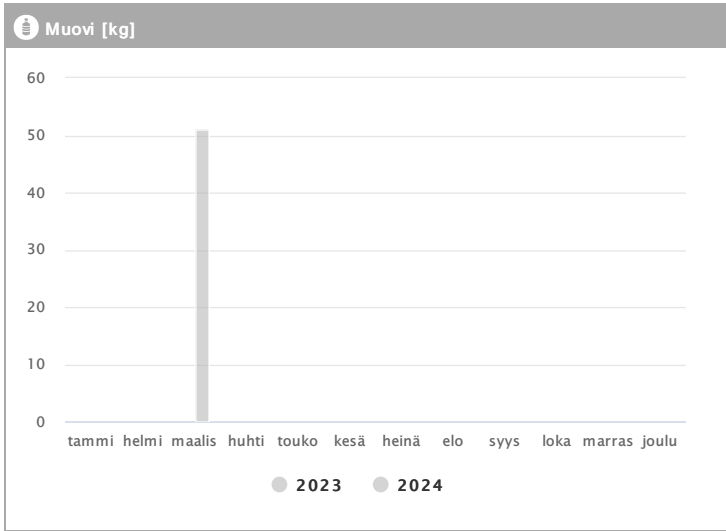

Kiinteistö Oy Plaza Loiste 1.2023 - 12.2024

Kuukausi	♻️ Muovi [kg]			🍷 Lasi [kg]			🗑️ Poltettava [kg]		
	2023	2024	→ [%]	2023	2024	→ [%]	2023	2024	→ [%]
Tammikuu	-	-	-	192	288	50,0 %	1366	1366	0,0 %
Helmikuu	-	-	-	192	-	-	1214	967	-20,3 %
Maaliskuu	-	51	-	192	96	-50,0 %	1366	921	-32,6 %
Huhtikuu	-	-	-	192	-	-	1214	-	-
Toukokuu	-	-	-	288	-	-	1366	-	-
Kesäkuu	-	-	-	-	-	-	1366	-	-
Heinäkuu	-	-	-	192	-	-	1214	-	-
Elokuu	-	-	-	192	-	-	1115	-	-
Syyskuu	-	-	-	96	-	-	1063	-	-
Lokakuu	-	-	-	192	-	-	1366	-	-
Marraskuu	-	-	-	288	-	-	1162	-	-
Joulukuu	-	-	-	-	-	-	1366	-	-
Summa		51	-	2016	384	-81,0 %	15178	3254	-78,6 %
Keskisarvo		51	-	202	192	-4,8 %	1265	1085	-14,2 %

Kiinteistö Oy Plaza Loiste 1.2023 - 12.2024

Kuukausi	Biojäte [kg]			Paperi [kg]			Kartonki [kg]			SER [kg]		
	2023	2024	→ [%]	2023	2024	→ [%]	2023	2024	→ [%]	2023	2024	→ [%]
Tammikuu	756	756	0,0 %	132	-	-	720	720	0,0 %	-	-	-
Helmikuu	672	952	41,7 %	-	264	-	640	640	0,0 %	-	-	-
Maaliskuu	756	1260	66,7 %	264	-	-	720	640	-11,1 %	-	-	-
Huhtikuu	672	-	-	132	-	-	640	-	-	-	-	-
Toukokuu	756	-	-	132	-	-	720	-	-	-	-	-
Kesäkuu	756	-	-	132	-	-	720	-	-	61	-	-
Heinäkuu	672	-	-	132	-	-	720	-	-	-	-	-
Elokuu	588	-	-	132	-	-	640	-	-	-	-	-
Syyskuu	756	-	-	-	-	-	640	-	-	-	-	-
Lokakuu	756	-	-	-	-	-	720	-	-	-	-	-
Marraskuu	672	-	-	132	-	-	720	-	-	-	-	-
Joulukuu	756	-	-	-	-	-	640	-	-	-	-	-
Summa	8568	2968	-65,4 %	1188	264	-77,8 %	8240	2000	-75,7 %	61	-	-
Keskiarvo	714	989	38,6 %	149	264	77,8 %	687	667	-2,9 %	61	-	-