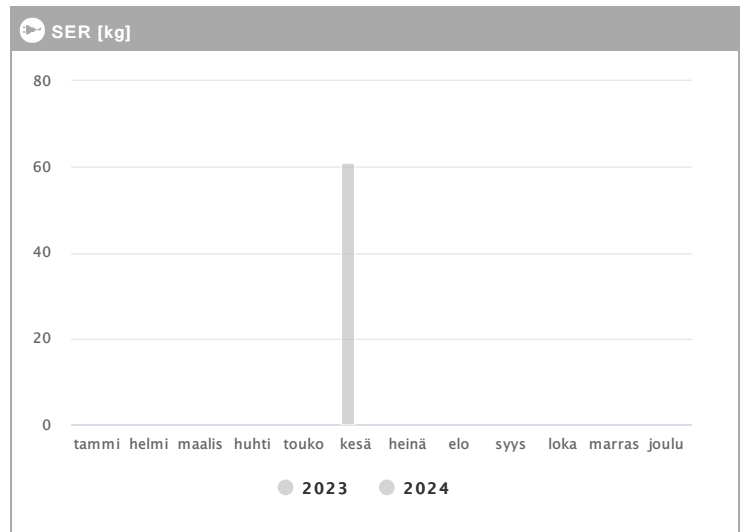

Kiinteistö Oy Plaza Loiste 1.2023 - 12.2024

Kuukausi	♻️ Muovi [kg]			🍷 Lasi [kg]			🗑️ Poltettava [kg]		
	2023	2024	→ [%]	2023	2024	→ [%]	2023	2024	→ [%]
Tammikuu	-	-	-	192	288	50,0 %	1366	1366	0,0 %
Helmikuu	-	-	-	192	-	-	1214	967	-20,3 %
Maaliskuu	-	51	-	192	96	-50,0 %	1366	921	-32,6 %
Huhtikuu	-	-	-	192	-	-	1214	-	-
Toukokuu	-	-	-	288	-	-	1366	-	-
Kesäkuu	-	-	-	-	-	-	1366	-	-
Heinäkuu	-	-	-	192	-	-	1214	-	-
Elokuu	-	-	-	192	-	-	1115	-	-
Syyskuu	-	-	-	96	-	-	1063	-	-
Lokakuu	-	-	-	192	-	-	1366	-	-
Marraskuu	-	-	-	288	-	-	1162	-	-
Joulukuu	-	-	-	-	-	-	1366	-	-
Summa		51	-	2016	384	-81,0 %	15178	3254	-78,6 %
Keskisarvo		51	-	202	192	-4,8 %	1265	1085	-14,2 %

Kiinteistö Oy Plaza Loiste 1.2023 - 12.2024

Kuukausi	Biojäte [kg]			Paperi [kg]			Kartonki [kg]			SER [kg]		
	2023	2024	→ [%]	2023	2024	→ [%]	2023	2024	→ [%]	2023	2024	→ [%]
Tammikuu	756	756	0,0 %	132	-	-	720	720	0,0 %	-	-	-
Helmikuu	672	952	41,7 %	-	264	-	640	640	0,0 %	-	-	-
Maaliskuu	756	1260	66,7 %	264	-	-	720	640	-11,1 %	-	-	-
Huhtikuu	672	-	-	132	-	-	640	-	-	-	-	-
Toukokuu	756	-	-	132	-	-	720	-	-	-	-	-
Kesäkuu	756	-	-	132	-	-	720	-	-	61	-	-
Heinäkuu	672	-	-	132	-	-	720	-	-	-	-	-
Elokuu	588	-	-	132	-	-	640	-	-	-	-	-
Syyskuu	756	-	-	-	-	-	640	-	-	-	-	-
Lokakuu	756	-	-	-	-	-	720	-	-	-	-	-
Marraskuu	672	-	-	132	-	-	720	-	-	-	-	-
Joulukuu	756	-	-	-	-	-	640	-	-	-	-	-
Summa	8568	2968	-65,4 %	1188	264	-77,8 %	8240	2000	-75,7 %	61	-	-
Keskiarvo	714	989	38,6 %	149	264	77,8 %	687	667	-2,9 %	61	-	-