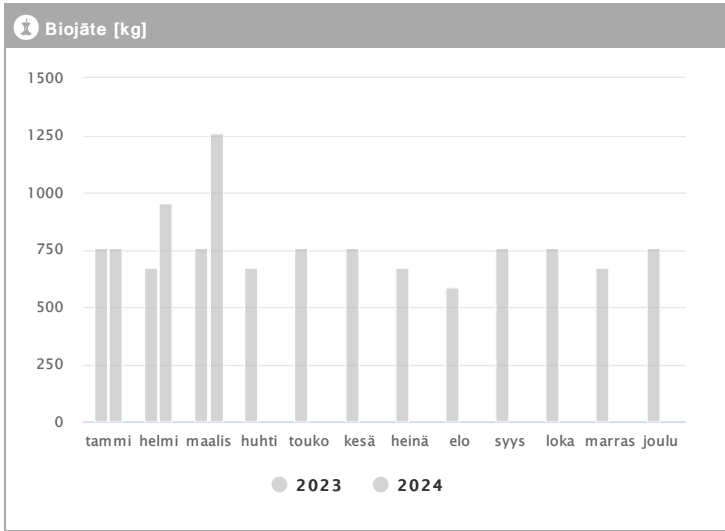

Kiinteistö Oy Plaza Loiste 1.2023 - 12.2024

Kuukausi	♻️ Muovi [kg]			🍷 Lasi [kg]			🗑️ Poltettava [kg]		
	2023	2024	→ [%]	2023	2024	→ [%]	2023	2024	→ [%]
Tammikuu	-	-	-	192	288	50,0 %	1366	1366	0,0 %
Helmikuu	-	-	-	192	-	-	1214	967	-20,3 %
Maaliskuu	-	51	-	192	96	-50,0 %	1366	921	-32,6 %
Huhtikuu	-	-	-	192	-	-	1214	-	-
Toukokuu	-	-	-	288	-	-	1366	-	-
Kesäkuu	-	-	-	-	-	-	1366	-	-
Heinäkuu	-	-	-	192	-	-	1214	-	-
Elokuu	-	-	-	192	-	-	1115	-	-
Syyskuu	-	-	-	96	-	-	1063	-	-
Lokakuu	-	-	-	192	-	-	1366	-	-
Marraskuu	-	-	-	288	-	-	1162	-	-
Joulukuu	-	-	-	-	-	-	1366	-	-
Summa		51	-	2016	384	-81,0 %	15178	3254	-78,6 %
Keskisarvo		51	-	202	192	-4,8 %	1265	1085	-14,2 %

Kiinteistö Oy Plaza Loiste 1.2023 - 12.2024

Kuukausi	Biojäte [kg]			Paperi [kg]			Kartonki [kg]			SER [kg]		
	2023	2024	→ [%]	2023	2024	→ [%]	2023	2024	→ [%]	2023	2024	→ [%]
Tammikuu	756	756	0,0 %	132	-	-	720	720	0,0 %	-	-	-
Helmikuu	672	952	41,7 %	-	264	-	640	640	0,0 %	-	-	-
Maaliskuu	756	1260	66,7 %	264	-	-	720	640	-11,1 %	-	-	-
Huhtikuu	672	-	-	132	-	-	640	-	-	-	-	-
Toukokuu	756	-	-	132	-	-	720	-	-	-	-	-
Kesäkuu	756	-	-	132	-	-	720	-	-	61	-	-
Heinäkuu	672	-	-	132	-	-	720	-	-	-	-	-
Elokuu	588	-	-	132	-	-	640	-	-	-	-	-
Syyskuu	756	-	-	-	-	-	640	-	-	-	-	-
Lokakuu	756	-	-	-	-	-	720	-	-	-	-	-
Marraskuu	672	-	-	132	-	-	720	-	-	-	-	-
Joulukuu	756	-	-	-	-	-	640	-	-	-	-	-
Summa	8568	2968	-65,4 %	1188	264	-77,8 %	8240	2000	-75,7 %	61	-	-
Keskiarvo	714	989	38,6 %	149	264	77,8 %	687	667	-2,9 %	61	-	-