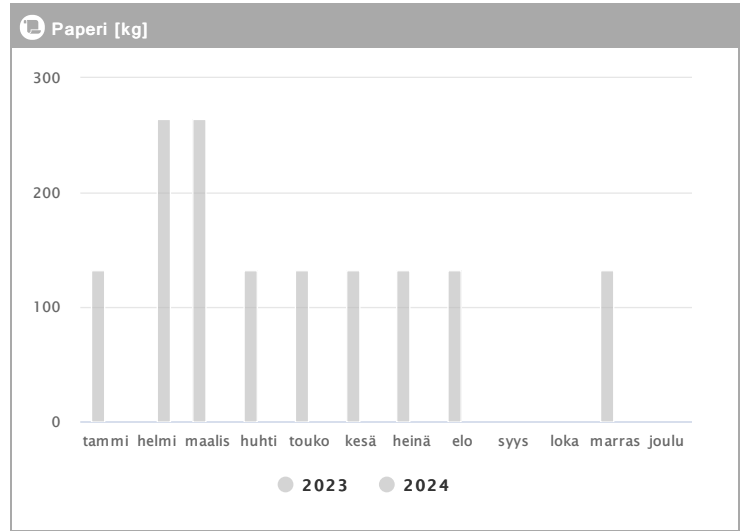

Kiinteistö Oy Plaza Loiste 1.2023 - 12.2024

Kuukausi	♻️ Muovi [kg]			🍷 Lasi [kg]			🗑️ Poltettava [kg]		
	2023	2024	→ [%]	2023	2024	→ [%]	2023	2024	→ [%]
Tammikuu	-	-	-	192	288	50,0 %	1366	1366	0,0 %
Helmikuu	-	-	-	192	-	-	1214	967	-20,3 %
Maaliskuu	-	51	-	192	96	-50,0 %	1366	921	-32,6 %
Huhtikuu	-	-	-	192	-	-	1214	-	-
Toukokuu	-	-	-	288	-	-	1366	-	-
Kesäkuu	-	-	-	-	-	-	1366	-	-
Heinäkuu	-	-	-	192	-	-	1214	-	-
Elokuu	-	-	-	192	-	-	1115	-	-
Syyskuu	-	-	-	96	-	-	1063	-	-
Lokakuu	-	-	-	192	-	-	1366	-	-
Marraskuu	-	-	-	288	-	-	1162	-	-
Joulukuu	-	-	-	-	-	-	1366	-	-
Summa		51	-	2016	384	-81,0 %	15178	3254	-78,6 %
Keskisarvo		51	-	202	192	-4,8 %	1265	1085	-14,2 %

Kiinteistö Oy Plaza Loiste 1.2023 - 12.2024

Kuukausi	Biojäte [kg]			Paperi [kg]			Kartonki [kg]			SER [kg]		
	2023	2024	→ [%]	2023	2024	→ [%]	2023	2024	→ [%]	2023	2024	→ [%]
Tammikuu	756	756	0,0 %	132	-	-	720	720	0,0 %	-	-	-
Helmikuu	672	952	41,7 %	-	264	-	640	640	0,0 %	-	-	-
Maaliskuu	756	1260	66,7 %	264	-	-	720	640	-11,1 %	-	-	-
Huhtikuu	672	-	-	132	-	-	640	-	-	-	-	-
Toukokuu	756	-	-	132	-	-	720	-	-	-	-	-
Kesäkuu	756	-	-	132	-	-	720	-	-	61	-	-
Heinäkuu	672	-	-	132	-	-	720	-	-	-	-	-
Elokuu	588	-	-	132	-	-	640	-	-	-	-	-
Syyskuu	756	-	-	-	-	-	640	-	-	-	-	-
Lokakuu	756	-	-	-	-	-	720	-	-	-	-	-
Marraskuu	672	-	-	132	-	-	720	-	-	-	-	-
Joulukuu	756	-	-	-	-	-	640	-	-	-	-	-
Summa	8568	2968	-65,4 %	1188	264	-77,8 %	8240	2000	-75,7 %	61	-	-
Keskiarvo	714	989	38,6 %	149	264	77,8 %	687	667	-2,9 %	61	-	-