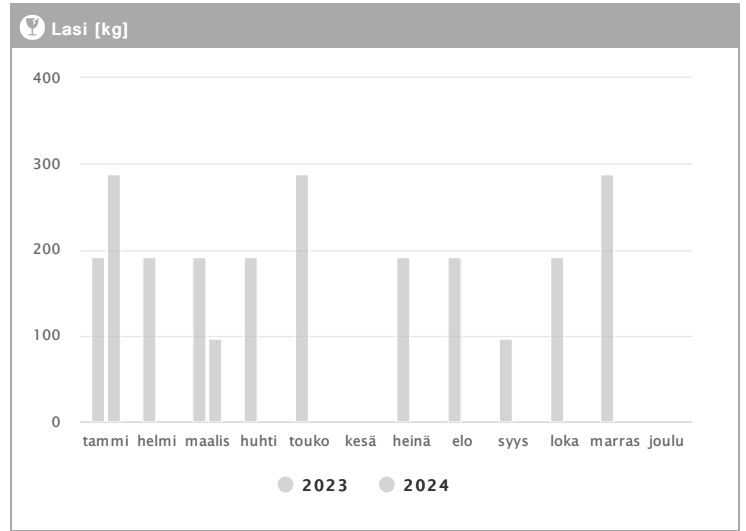

Kiinteistö Oy Plaza Loiste 1.2023 - 12.2024

Kuukausi	♻️ Muovi [kg]			🍷 Lasi [kg]			🗑️ Poltettava [kg]		
	2023	2024	→ [%]	2023	2024	→ [%]	2023	2024	→ [%]
Tammikuu	-	-	-	192	288	50,0 %	1366	1366	0,0 %
Helmikuu	-	-	-	192	-	-	1214	967	-20,3 %
Maaliskuu	-	51	-	192	96	-50,0 %	1366	921	-32,6 %
Huhtikuu	-	-	-	192	-	-	1214	-	-
Toukokuu	-	-	-	288	-	-	1366	-	-
Kesäkuu	-	-	-	-	-	-	1366	-	-
Heinäkuu	-	-	-	192	-	-	1214	-	-
Elokuu	-	-	-	192	-	-	1115	-	-
Syyskuu	-	-	-	96	-	-	1063	-	-
Lokakuu	-	-	-	192	-	-	1366	-	-
Marraskuu	-	-	-	288	-	-	1162	-	-
Joulukuu	-	-	-	-	-	-	1366	-	-
Summa		51	-	2016	384	-81,0 %	15178	3254	-78,6 %
Keskisarvo		51	-	202	192	-4,8 %	1265	1085	-14,2 %

Kiinteistö Oy Plaza Loiste 1.2023 - 12.2024

Kuukausi	Biojäte [kg]			Paperi [kg]			Kartonki [kg]			SER [kg]		
	2023	2024	→ [%]	2023	2024	→ [%]	2023	2024	→ [%]	2023	2024	→ [%]
Tammikuu	756	756	0,0 %	132	-	-	720	720	0,0 %	-	-	-
Helmikuu	672	952	41,7 %	-	264	-	640	640	0,0 %	-	-	-
Maaliskuu	756	1260	66,7 %	264	-	-	720	640	-11,1 %	-	-	-
Huhtikuu	672	-	-	132	-	-	640	-	-	-	-	-
Toukokuu	756	-	-	132	-	-	720	-	-	-	-	-
Kesäkuu	756	-	-	132	-	-	720	-	-	61	-	-
Heinäkuu	672	-	-	132	-	-	720	-	-	-	-	-
Elokuu	588	-	-	132	-	-	640	-	-	-	-	-
Syyskuu	756	-	-	-	-	-	640	-	-	-	-	-
Lokakuu	756	-	-	-	-	-	720	-	-	-	-	-
Marraskuu	672	-	-	132	-	-	720	-	-	-	-	-
Joulukuu	756	-	-	-	-	-	640	-	-	-	-	-
Summa	8568	2968	-65,4 %	1188	264	-77,8 %	8240	2000	-75,7 %	61	-	-
Keskiarvo	714	989	38,6 %	149	264	77,8 %	687	667	-2,9 %	61	-	-