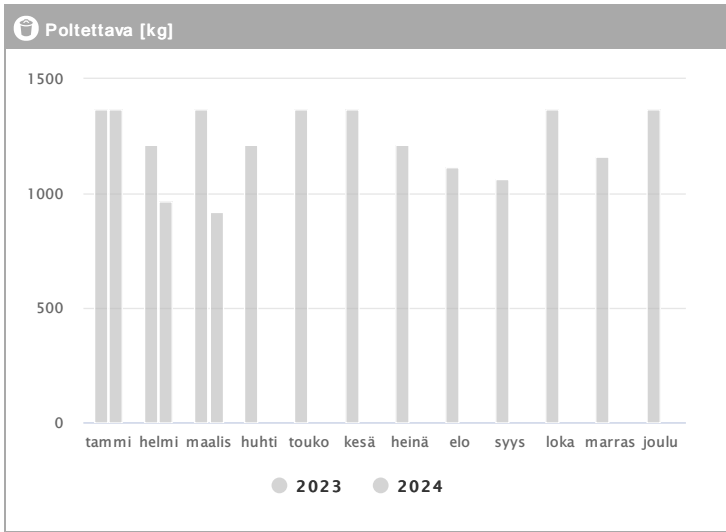

Kiinteistö Oy Plaza Loiste 1.2023 - 12.2024

Kuukausi	♻️ Muovi [kg]			🍷 Lasi [kg]			🗑️ Poltettava [kg]		
	2023	2024	→ [%]	2023	2024	→ [%]	2023	2024	→ [%]
Tammikuu	-	-	-	192	288	50,0 %	1366	1366	0,0 %
Helmikuu	-	-	-	192	-	-	1214	967	-20,3 %
Maaliskuu	-	51	-	192	96	-50,0 %	1366	921	-32,6 %
Huhtikuu	-	-	-	192	-	-	1214	-	-
Toukokuu	-	-	-	288	-	-	1366	-	-
Kesäkuu	-	-	-	-	-	-	1366	-	-
Heinäkuu	-	-	-	192	-	-	1214	-	-
Elokuu	-	-	-	192	-	-	1115	-	-
Syyskuu	-	-	-	96	-	-	1063	-	-
Lokakuu	-	-	-	192	-	-	1366	-	-
Marraskuu	-	-	-	288	-	-	1162	-	-
Joulukuu	-	-	-	-	-	-	1366	-	-
Summa		51	-	2016	384	-81,0 %	15178	3254	-78,6 %
Keskisarvo		51	-	202	192	-4,8 %	1265	1085	-14,2 %

Kiinteistö Oy Plaza Loiste 1.2023 - 12.2024

Kuukausi	Biojäte [kg]			Paperi [kg]			Kartonki [kg]			SER [kg]		
	2023	2024	→ [%]	2023	2024	→ [%]	2023	2024	→ [%]	2023	2024	→ [%]
Tammikuu	756	756	0,0 %	132	-	-	720	720	0,0 %	-	-	-
Helmikuu	672	952	41,7 %	-	264	-	640	640	0,0 %	-	-	-
Maaliskuu	756	1260	66,7 %	264	-	-	720	640	-11,1 %	-	-	-
Huhtikuu	672	-	-	132	-	-	640	-	-	-	-	-
Toukokuu	756	-	-	132	-	-	720	-	-	-	-	-
Kesäkuu	756	-	-	132	-	-	720	-	-	61	-	-
Heinäkuu	672	-	-	132	-	-	720	-	-	-	-	-
Elokuu	588	-	-	132	-	-	640	-	-	-	-	-
Syyskuu	756	-	-	-	-	-	640	-	-	-	-	-
Lokakuu	756	-	-	-	-	-	720	-	-	-	-	-
Marraskuu	672	-	-	132	-	-	720	-	-	-	-	-
Joulukuu	756	-	-	-	-	-	640	-	-	-	-	-
Summa	8568	2968	-65,4 %	1188	264	-77,8 %	8240	2000	-75,7 %	61	-	-
Keskiarvo	714	989	38,6 %	149	264	77,8 %	687	667	-2,9 %	61	-	-