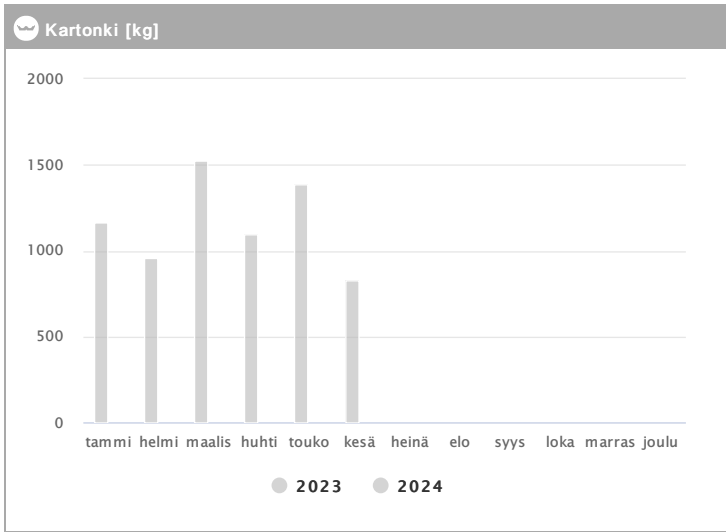

# Kiinteistö Oy Tampereen Biokatu 12 1.2023 - 12.2024

Kuukausi	Metalli [kg]			Muovi [kg]			Lasi [kg]			Poltettava [kg]		
	2023	2024	→ [%]	2023	2024	→ [%]	2023	2024	→ [%]	2023	2024	→ [%]
Tammikuu	96	-	-	40	-	-	35	-	-	3558	-	-
Helmikuu	96	-	-	40	-	-	70	-	-	3648	-	-
Maaliskuu	144	-	-	50	-	-	35	-	-	3768	-	-
Huhtikuu	96	-	-	40	-	-	35	-	-	3144	-	-
Toukokuu	96	-	-	40	-	-	-	-	-	3954	-	-
Kesäkuu	48	-	-	30	-	-	35	-	-	1962	-	-
Heinäkuu	-	-	-	-	-	-	-	-	-	-	-	-
Elokuu	-	-	-	-	-	-	-	-	-	-	-	-
Syyskuu	-	-	-	-	-	-	-	-	-	-	-	-
Lokakuu	-	-	-	-	-	-	-	-	-	-	-	-
Marraskuu	-	-	-	-	-	-	-	-	-	-	-	-
Joulukuu	-	-	-	-	-	-	-	-	-	-	-	-
<b>Summa</b>	<b>576</b>	-	-	<b>240</b>	-	-	<b>210</b>	-	-	<b>20034</b>	-	-
<b>Keskiarvo</b>	<b>96</b>	-	-	<b>40</b>	-	-	<b>42</b>	-	-	<b>3339</b>	-	-

# Kiinteistö Oy Tampereen Biokatu 12 1.2023 - 12.2024

Kuukausi	♻️ Biojäte [kg]			📄 Paperi [kg]			📦 Kartonki [kg]		
	2023	2024	→ [%]	2023	2024	→ [%]	2023	2024	→ [%]
Tammikuu	522	-	-	-	-	-	1166	-	-
Helmikuu	464	-	-	132	-	-	958	-	-
Maaliskuu	522	-	-	-	-	-	1524	-	-
Huhtikuu	464	-	-	-	-	-	1092	-	-
Toukokuu	522	-	-	-	-	-	1389	-	-
Kesäkuu	348	-	-	-	-	-	827	-	-
Heinäkuu	-	-	-	-	-	-	-	-	-
Elokuu	-	-	-	-	-	-	-	-	-
Syyskuu	-	-	-	-	-	-	-	-	-
Lokakuu	-	-	-	-	-	-	-	-	-
Marraskuu	-	-	-	-	-	-	-	-	-
Joulukuu	-	-	-	-	-	-	-	-	-
<b>Summa</b>	<b>2842</b>	-	-	<b>132</b>	-	-	<b>6956</b>	-	-
<b>Keskiarvo</b>	<b>474</b>	-	-	<b>132</b>	-	-	<b>1159</b>	-	-