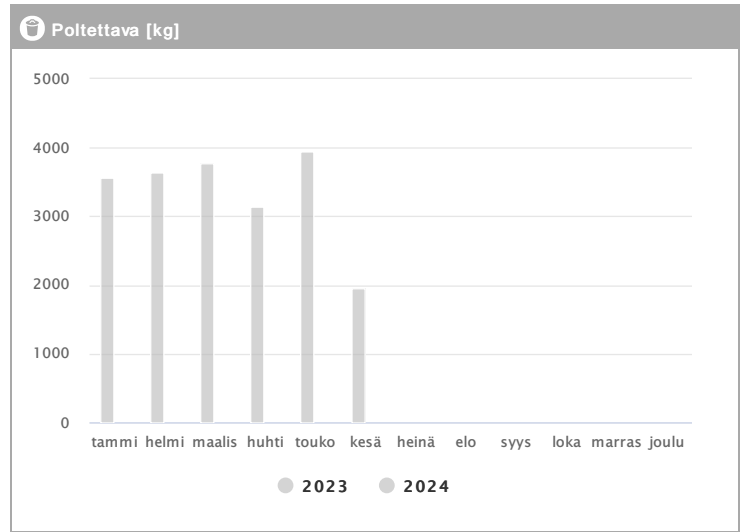

# Kiinteistö Oy Tampereen Biokatu 12 1.2023 - 12.2024

Kuukausi	Metalli [kg]			Muovi [kg]			Lasi [kg]			Poltettava [kg]		
	2023	2024	→ [%]	2023	2024	→ [%]	2023	2024	→ [%]	2023	2024	→ [%]
Tammikuu	96	-	-	40	-	-	35	-	-	3558	-	-
Helmikuu	96	-	-	40	-	-	70	-	-	3648	-	-
Maaliskuu	144	-	-	50	-	-	35	-	-	3768	-	-
Huhtikuu	96	-	-	40	-	-	35	-	-	3144	-	-
Toukokuu	96	-	-	40	-	-	-	-	-	3954	-	-
Kesäkuu	48	-	-	30	-	-	35	-	-	1962	-	-
Heinäkuu	-	-	-	-	-	-	-	-	-	-	-	-
Elokuu	-	-	-	-	-	-	-	-	-	-	-	-
Syyskuu	-	-	-	-	-	-	-	-	-	-	-	-
Lokakuu	-	-	-	-	-	-	-	-	-	-	-	-
Marraskuu	-	-	-	-	-	-	-	-	-	-	-	-
Joulukuu	-	-	-	-	-	-	-	-	-	-	-	-
<b>Summa</b>	<b>576</b>	-	-	<b>240</b>	-	-	<b>210</b>	-	-	<b>20034</b>	-	-
<b>Keskiarvo</b>	<b>96</b>	-	-	<b>40</b>	-	-	<b>42</b>	-	-	<b>3339</b>	-	-

# Kiinteistö Oy Tampereen Biokatu 12 1.2023 - 12.2024

Kuukausi	♻️ Biojäte [kg]			📄 Paperi [kg]			📦 Kartonki [kg]		
	2023	2024	→ [%]	2023	2024	→ [%]	2023	2024	→ [%]
Tammikuu	522	-	-	-	-	-	1166	-	-
Helmikuu	464	-	-	132	-	-	958	-	-
Maaliskuu	522	-	-	-	-	-	1524	-	-
Huhtikuu	464	-	-	-	-	-	1092	-	-
Toukokuu	522	-	-	-	-	-	1389	-	-
Kesäkuu	348	-	-	-	-	-	827	-	-
Heinäkuu	-	-	-	-	-	-	-	-	-
Elokuu	-	-	-	-	-	-	-	-	-
Syyskuu	-	-	-	-	-	-	-	-	-
Lokakuu	-	-	-	-	-	-	-	-	-
Marraskuu	-	-	-	-	-	-	-	-	-
Joulukuu	-	-	-	-	-	-	-	-	-
<b>Summa</b>	<b>2842</b>	-	-	<b>132</b>	-	-	<b>6956</b>	-	-
<b>Keskiarvo</b>	<b>474</b>	-	-	<b>132</b>	-	-	<b>1159</b>	-	-