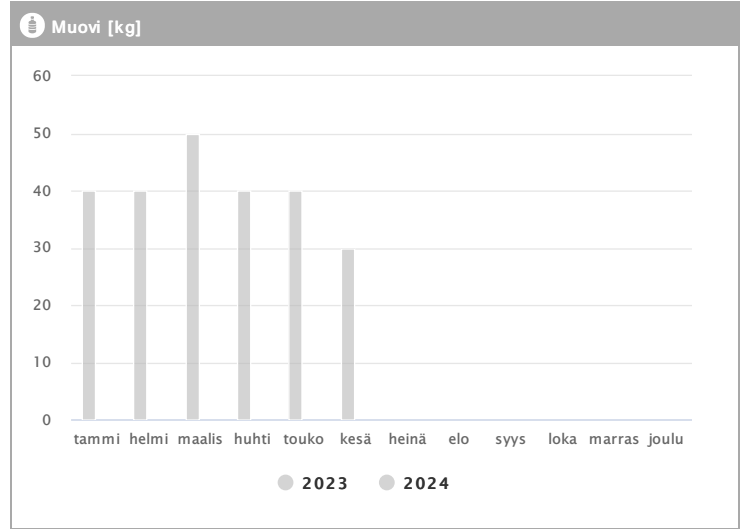

# Kiinteistö Oy Tampereen Biokatu 12 1.2023 - 12.2024

Kuukausi	Metalli [kg]			Muovi [kg]			Lasi [kg]			Poltettava [kg]		
	2023	2024	→ [%]	2023	2024	→ [%]	2023	2024	→ [%]	2023	2024	→ [%]
Tammikuu	96	-	-	40	-	-	35	-	-	3558	-	-
Helmikuu	96	-	-	40	-	-	70	-	-	3648	-	-
Maaliskuu	144	-	-	50	-	-	35	-	-	3768	-	-
Huhtikuu	96	-	-	40	-	-	35	-	-	3144	-	-
Toukokuu	96	-	-	40	-	-	-	-	-	3954	-	-
Kesäkuu	48	-	-	30	-	-	35	-	-	1962	-	-
Heinäkuu	-	-	-	-	-	-	-	-	-	-	-	-
Elokuu	-	-	-	-	-	-	-	-	-	-	-	-
Syyskuu	-	-	-	-	-	-	-	-	-	-	-	-
Lokakuu	-	-	-	-	-	-	-	-	-	-	-	-
Marraskuu	-	-	-	-	-	-	-	-	-	-	-	-
Joulukuu	-	-	-	-	-	-	-	-	-	-	-	-
<b>Summa</b>	<b>576</b>	-	-	<b>240</b>	-	-	<b>210</b>	-	-	<b>20034</b>	-	-
<b>Keskiarvo</b>	<b>96</b>	-	-	<b>40</b>	-	-	<b>42</b>	-	-	<b>3339</b>	-	-

# Kiinteistö Oy Tampereen Biokatu 12 1.2023 - 12.2024

Kuukausi	♻️ Biojäte [kg]			📄 Paperi [kg]			📦 Kartonki [kg]		
	2023	2024	→ [%]	2023	2024	→ [%]	2023	2024	→ [%]
Tammikuu	522	-	-	-	-	-	1166	-	-
Helmikuu	464	-	-	132	-	-	958	-	-
Maaliskuu	522	-	-	-	-	-	1524	-	-
Huhtikuu	464	-	-	-	-	-	1092	-	-
Toukokuu	522	-	-	-	-	-	1389	-	-
Kesäkuu	348	-	-	-	-	-	827	-	-
Heinäkuu	-	-	-	-	-	-	-	-	-
Elokuu	-	-	-	-	-	-	-	-	-
Syyskuu	-	-	-	-	-	-	-	-	-
Lokakuu	-	-	-	-	-	-	-	-	-
Marraskuu	-	-	-	-	-	-	-	-	-
Joulukuu	-	-	-	-	-	-	-	-	-
<b>Summa</b>	<b>2842</b>	-	-	<b>132</b>	-	-	<b>6956</b>	-	-
<b>Keskiarvo</b>	<b>474</b>	-	-	<b>132</b>	-	-	<b>1159</b>	-	-