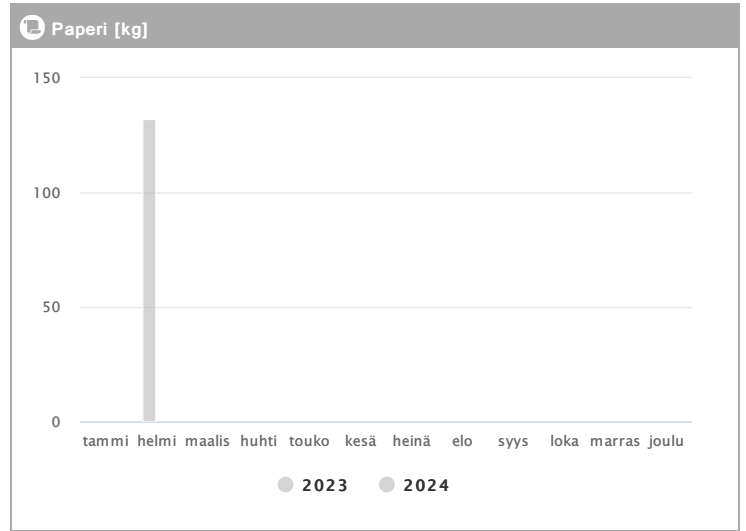

# Kiinteistö Oy Tampereen Biokatu 12 1.2023 - 12.2024

Kuukausi	Metalli [kg]			Muovi [kg]			Lasi [kg]			Poltettava [kg]		
	2023	2024	→ [%]	2023	2024	→ [%]	2023	2024	→ [%]	2023	2024	→ [%]
Tammikuu	96	-	-	40	-	-	35	-	-	3558	-	-
Helmikuu	96	-	-	40	-	-	70	-	-	3648	-	-
Maaliskuu	144	-	-	50	-	-	35	-	-	3768	-	-
Huhtikuu	96	-	-	40	-	-	35	-	-	3144	-	-
Toukokuu	96	-	-	40	-	-	-	-	-	3954	-	-
Kesäkuu	48	-	-	30	-	-	35	-	-	1962	-	-
Heinäkuu	-	-	-	-	-	-	-	-	-	-	-	-
Elokuu	-	-	-	-	-	-	-	-	-	-	-	-
Syyskuu	-	-	-	-	-	-	-	-	-	-	-	-
Lokakuu	-	-	-	-	-	-	-	-	-	-	-	-
Marraskuu	-	-	-	-	-	-	-	-	-	-	-	-
Joulukuu	-	-	-	-	-	-	-	-	-	-	-	-
<b>Summa</b>	<b>576</b>	-	-	<b>240</b>	-	-	<b>210</b>	-	-	<b>20034</b>	-	-
<b>Keskiarvo</b>	<b>96</b>	-	-	<b>40</b>	-	-	<b>42</b>	-	-	<b>3339</b>	-	-

# Kiinteistö Oy Tampereen Biokatu 12 1.2023 - 12.2024

Kuukausi	♻️ Biojäte [kg]			📄 Paperi [kg]			📦 Kartonki [kg]		
	2023	2024	→ [%]	2023	2024	→ [%]	2023	2024	→ [%]
Tammikuu	522	-	-	-	-	-	1166	-	-
Helmikuu	464	-	-	132	-	-	958	-	-
Maaliskuu	522	-	-	-	-	-	1524	-	-
Huhtikuu	464	-	-	-	-	-	1092	-	-
Toukokuu	522	-	-	-	-	-	1389	-	-
Kesäkuu	348	-	-	-	-	-	827	-	-
Heinäkuu	-	-	-	-	-	-	-	-	-
Elokuu	-	-	-	-	-	-	-	-	-
Syyskuu	-	-	-	-	-	-	-	-	-
Lokakuu	-	-	-	-	-	-	-	-	-
Marraskuu	-	-	-	-	-	-	-	-	-
Joulukuu	-	-	-	-	-	-	-	-	-
<b>Summa</b>	<b>2842</b>	-	-	<b>132</b>	-	-	<b>6956</b>	-	-
<b>Keskiarvo</b>	<b>474</b>	-	-	<b>132</b>	-	-	<b>1159</b>	-	-