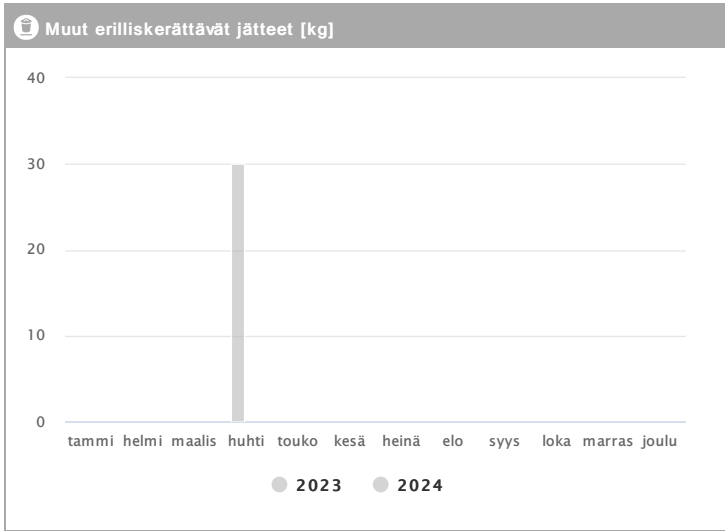

Kiinteistö Oy Tampereen Biokatu 12 1.2023 - 12.2024

Kuukausi	Muut erilliskerättävät jätteet [kg]		
	2023	2024	→ [%]
Tammikuu	-	-	-
Helmikuu	-	-	-
Maaliskuu	-	-	-
Huhtikuu	30	-	-
Toukokuu	-	-	-
Kesäkuu	-	-	-
Heinäkuu	-	-	-
Elokuu	-	-	-
Syyskuu	-	-	-
Lokakuu	-	-	-
Marraskuu	-	-	-
Joulukuu	-	-	-
Summa	30	-	-
Keskiarvo	30	-	-