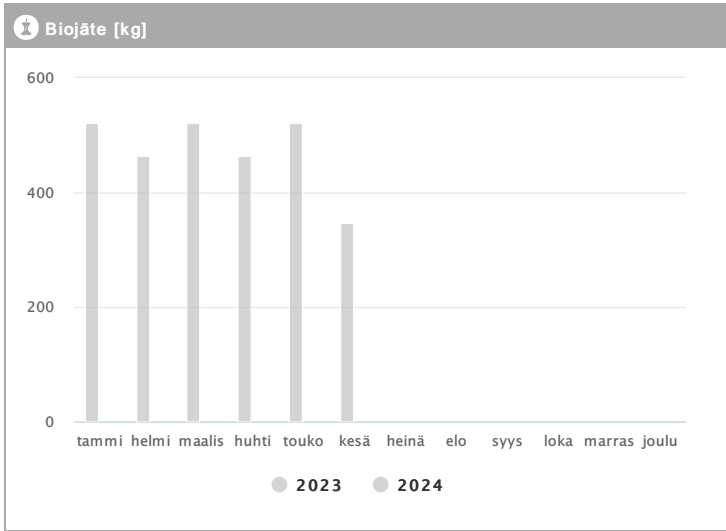

# Kiinteistö Oy Tampereen Biokatu 12 1.2023 - 12.2024

Kuukausi	Metalli [kg]			Muovi [kg]			Lasi [kg]			Poltettava [kg]		
	2023	2024	→ [%]	2023	2024	→ [%]	2023	2024	→ [%]	2023	2024	→ [%]
Tammikuu	96	-	-	40	-	-	35	-	-	3558	-	-
Helmikuu	96	-	-	40	-	-	70	-	-	3648	-	-
Maaliskuu	144	-	-	50	-	-	35	-	-	3768	-	-
Huhtikuu	96	-	-	40	-	-	35	-	-	3144	-	-
Toukokuu	96	-	-	40	-	-	-	-	-	3954	-	-
Kesäkuu	48	-	-	30	-	-	35	-	-	1962	-	-
Heinäkuu	-	-	-	-	-	-	-	-	-	-	-	-
Elokuu	-	-	-	-	-	-	-	-	-	-	-	-
Syyskuu	-	-	-	-	-	-	-	-	-	-	-	-
Lokakuu	-	-	-	-	-	-	-	-	-	-	-	-
Marraskuu	-	-	-	-	-	-	-	-	-	-	-	-
Joulukuu	-	-	-	-	-	-	-	-	-	-	-	-
<b>Summa</b>	<b>576</b>	-	-	<b>240</b>	-	-	<b>210</b>	-	-	<b>20034</b>	-	-
<b>Keskiarvo</b>	<b>96</b>	-	-	<b>40</b>	-	-	<b>42</b>	-	-	<b>3339</b>	-	-

# Kiinteistö Oy Tampereen Biokatu 12 1.2023 - 12.2024

Kuukausi	♻️ Biojäte [kg]			📄 Paperi [kg]			📦 Kartonki [kg]		
	2023	2024	→ [%]	2023	2024	→ [%]	2023	2024	→ [%]
Tammikuu	522	-	-	-	-	-	1166	-	-
Helmikuu	464	-	-	132	-	-	958	-	-
Maaliskuu	522	-	-	-	-	-	1524	-	-
Huhtikuu	464	-	-	-	-	-	1092	-	-
Toukokuu	522	-	-	-	-	-	1389	-	-
Kesäkuu	348	-	-	-	-	-	827	-	-
Heinäkuu	-	-	-	-	-	-	-	-	-
Elokuu	-	-	-	-	-	-	-	-	-
Syyskuu	-	-	-	-	-	-	-	-	-
Lokakuu	-	-	-	-	-	-	-	-	-
Marraskuu	-	-	-	-	-	-	-	-	-
Joulukuu	-	-	-	-	-	-	-	-	-
<b>Summa</b>	<b>2842</b>	-	-	<b>132</b>	-	-	<b>6956</b>	-	-
<b>Keskiarvo</b>	<b>474</b>	-	-	<b>132</b>	-	-	<b>1159</b>	-	-