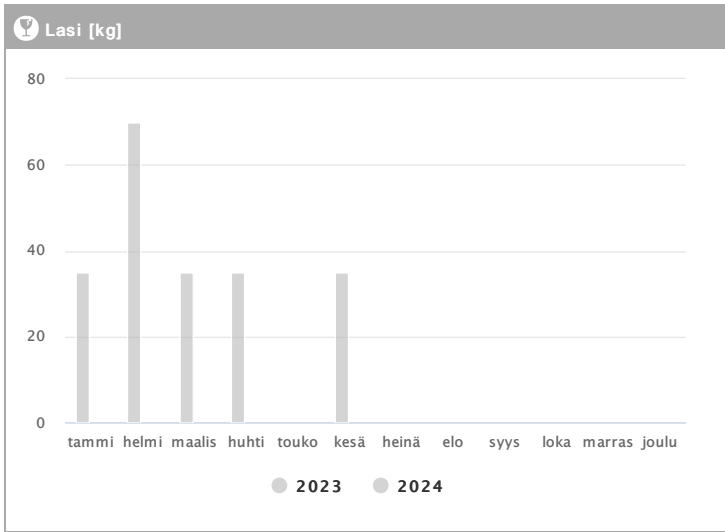

# Kiinteistö Oy Tampereen Biokatu 12 1.2023 - 12.2024

Kuukausi	Metalli [kg]			Muovi [kg]			Lasi [kg]			Poltettava [kg]		
	2023	2024	→ [%]	2023	2024	→ [%]	2023	2024	→ [%]	2023	2024	→ [%]
Tammikuu	96	-	-	40	-	-	35	-	-	3558	-	-
Helmikuu	96	-	-	40	-	-	70	-	-	3648	-	-
Maaliskuu	144	-	-	50	-	-	35	-	-	3768	-	-
Huhtikuu	96	-	-	40	-	-	35	-	-	3144	-	-
Toukokuu	96	-	-	40	-	-	-	-	-	3954	-	-
Kesäkuu	48	-	-	30	-	-	35	-	-	1962	-	-
Heinäkuu	-	-	-	-	-	-	-	-	-	-	-	-
Elokuu	-	-	-	-	-	-	-	-	-	-	-	-
Syyskuu	-	-	-	-	-	-	-	-	-	-	-	-
Lokakuu	-	-	-	-	-	-	-	-	-	-	-	-
Marraskuu	-	-	-	-	-	-	-	-	-	-	-	-
Joulukuu	-	-	-	-	-	-	-	-	-	-	-	-
<b>Summa</b>	<b>576</b>	-	-	<b>240</b>	-	-	<b>210</b>	-	-	<b>20034</b>	-	-
<b>Keskiarvo</b>	<b>96</b>	-	-	<b>40</b>	-	-	<b>42</b>	-	-	<b>3339</b>	-	-

# Kiinteistö Oy Tampereen Biokatu 12 1.2023 - 12.2024

Kuukausi	♻️ Biojäte [kg]			📄 Paperi [kg]			📦 Kartonki [kg]		
	2023	2024	→ [%]	2023	2024	→ [%]	2023	2024	→ [%]
Tammikuu	522	-	-	-	-	-	1166	-	-
Helmikuu	464	-	-	132	-	-	958	-	-
Maaliskuu	522	-	-	-	-	-	1524	-	-
Huhtikuu	464	-	-	-	-	-	1092	-	-
Toukokuu	522	-	-	-	-	-	1389	-	-
Kesäkuu	348	-	-	-	-	-	827	-	-
Heinäkuu	-	-	-	-	-	-	-	-	-
Elokuu	-	-	-	-	-	-	-	-	-
Syyskuu	-	-	-	-	-	-	-	-	-
Lokakuu	-	-	-	-	-	-	-	-	-
Marraskuu	-	-	-	-	-	-	-	-	-
Joulukuu	-	-	-	-	-	-	-	-	-
<b>Summa</b>	<b>2842</b>	-	-	<b>132</b>	-	-	<b>6956</b>	-	-
<b>Keskiarvo</b>	<b>474</b>	-	-	<b>132</b>	-	-	<b>1159</b>	-	-