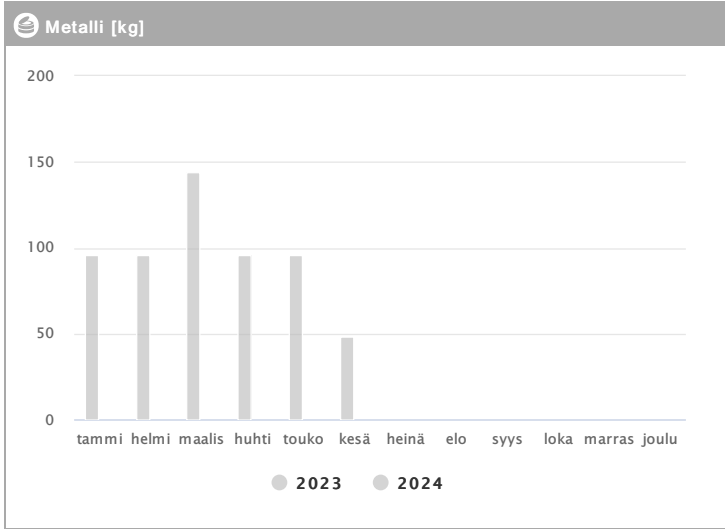

# Kiinteistö Oy Tampereen Biokatu 12 1.2023 - 12.2024

Kuukausi	Metalli [kg]			Muovi [kg]			Lasi [kg]			Poltettava [kg]		
	2023	2024	→ [%]	2023	2024	→ [%]	2023	2024	→ [%]	2023	2024	→ [%]
Tammikuu	96	-	-	40	-	-	35	-	-	3558	-	-
Helmikuu	96	-	-	40	-	-	70	-	-	3648	-	-
Maaliskuu	144	-	-	50	-	-	35	-	-	3768	-	-
Huhtikuu	96	-	-	40	-	-	35	-	-	3144	-	-
Toukokuu	96	-	-	40	-	-	-	-	-	3954	-	-
Kesäkuu	48	-	-	30	-	-	35	-	-	1962	-	-
Heinäkuu	-	-	-	-	-	-	-	-	-	-	-	-
Elokuu	-	-	-	-	-	-	-	-	-	-	-	-
Syyskuu	-	-	-	-	-	-	-	-	-	-	-	-
Lokakuu	-	-	-	-	-	-	-	-	-	-	-	-
Marraskuu	-	-	-	-	-	-	-	-	-	-	-	-
Joulukuu	-	-	-	-	-	-	-	-	-	-	-	-
<b>Summa</b>	<b>576</b>	-	-	<b>240</b>	-	-	<b>210</b>	-	-	<b>20034</b>	-	-
<b>Keskiarvo</b>	<b>96</b>	-	-	<b>40</b>	-	-	<b>42</b>	-	-	<b>3339</b>	-	-

# Kiinteistö Oy Tampereen Biokatu 12 1.2023 - 12.2024

Kuukausi	♻️ Biojäte [kg]			📄 Paperi [kg]			📦 Kartonki [kg]		
	2023	2024	→ [%]	2023	2024	→ [%]	2023	2024	→ [%]
Tammikuu	522	-	-	-	-	-	1166	-	-
Helmikuu	464	-	-	132	-	-	958	-	-
Maaliskuu	522	-	-	-	-	-	1524	-	-
Huhtikuu	464	-	-	-	-	-	1092	-	-
Toukokuu	522	-	-	-	-	-	1389	-	-
Kesäkuu	348	-	-	-	-	-	827	-	-
Heinäkuu	-	-	-	-	-	-	-	-	-
Elokuu	-	-	-	-	-	-	-	-	-
Syyskuu	-	-	-	-	-	-	-	-	-
Lokakuu	-	-	-	-	-	-	-	-	-
Marraskuu	-	-	-	-	-	-	-	-	-
Joulukuu	-	-	-	-	-	-	-	-	-
<b>Summa</b>	<b>2842</b>	-	-	<b>132</b>	-	-	<b>6956</b>	-	-
<b>Keskiarvo</b>	<b>474</b>	-	-	<b>132</b>	-	-	<b>1159</b>	-	-