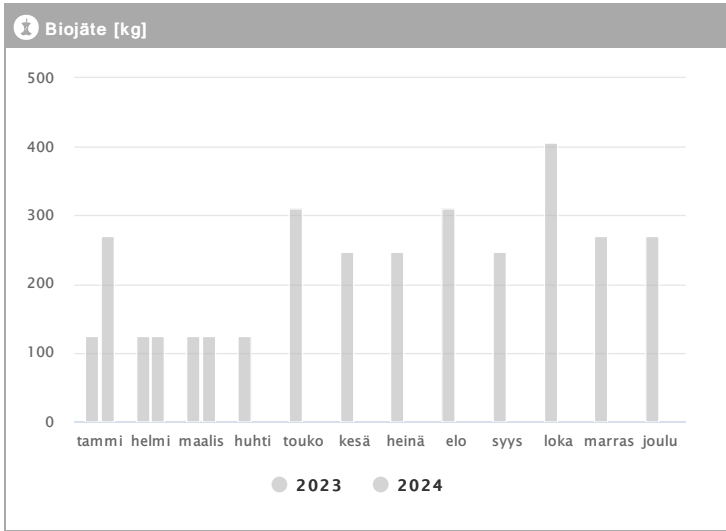

Kuukausi	♻️ Muovi [kg]			🗑️ Lasi [kg]			🗑️ Poltettava [kg]		
	2023	2024	→ [%]	2023	2024	→ [%]	2023	2024	→ [%]
Tammikuu	12	30	150,0 %	46	46	0,0 %	984	4368	343,9 %
Helmikuu	12	24	100,0 %	46	46	0,0 %	1058	876	-17,2 %
Maaliskuu	18	24	33,3 %	46	46	0,0 %	1242	944	-24,0 %
Huhtikuu	18	-	-	46	-	-	5665	-	-
Toukokuu	6	-	-	46	-	-	1056	-	-
Kesäkuu	6	-	-	46	-	-	920	-	-
Heinäkuu	30	-	-	46	-	-	739	-	-
Elokuu	6	-	-	46	-	-	950	-	-
Syyskuu	18	-	-	46	-	-	6543	-	-
Lokakuu	24	-	-	46	-	-	898	-	-
Marraskuu	24	-	-	92	-	-	792	-	-
Joulukuu	24	-	-	46	-	-	1030	-	-
<b>Summa</b>	<b>198</b>	<b>78</b>	<b>-60,6 %</b>	<b>598</b>	<b>138</b>	<b>-76,9 %</b>	<b>21877</b>	<b>6188</b>	<b>-71,7 %</b>
<b>Keskiarvo</b>	<b>17</b>	<b>26</b>	<b>57,6 %</b>	<b>50</b>	<b>46</b>	<b>-7,7 %</b>	<b>1823</b>	<b>2063</b>	<b>13,1 %</b>

Kuukausi	♣ Biojäte [kg]			♣ Kartonki [kg]		
	2023	2024	→ [%]	2023	2024	→ [%]
Tammikuu	124	271	118,5 %	544	482	-11,4 %
Helmikuu	124	124	0,0 %	544	300	-44,9 %
Maaliskuu	124	124	0,0 %	476	300	-37,0 %
Huhtikuu	124	-	-	374	-	-
Toukokuu	310	-	-	442	-	-
Kesäkuu	248	-	-	300	-	-
Heinäkuu	248	-	-	374	-	-
Elokuu	310	-	-	408	-	-
Syyskuu	248	-	-	408	-	-
Lokakuu	407	-	-	510	-	-
Marraskuu	271	-	-	374	-	-
Joulukuu	271	-	-	408	-	-
<b>Summa</b>	<b>2809</b>	<b>519</b>	<b>-81,5 %</b>	<b>5162</b>	<b>1082</b>	<b>-79,0 %</b>
<b>Keskiarvo</b>	<b>234</b>	<b>173</b>	<b>-26,1 %</b>	<b>430</b>	<b>361</b>	<b>-16,2 %</b>