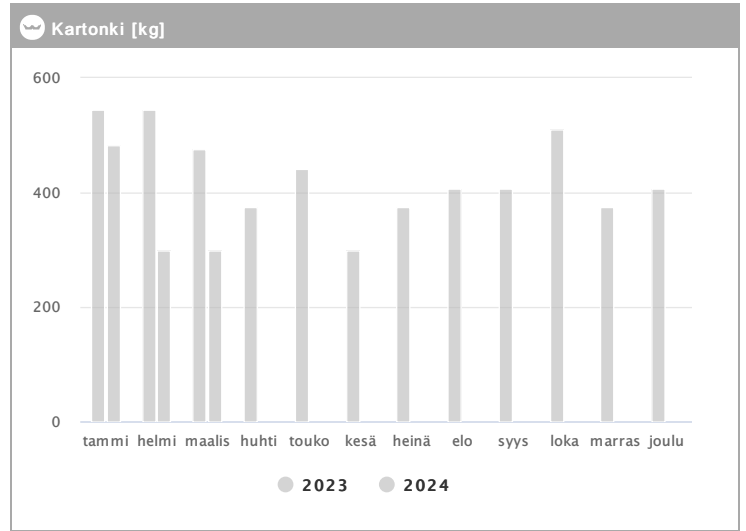

Kuukausi	♻️ Muovi [kg]			🗑️ Lasi [kg]			🗑️ Poltettava [kg]		
	2023	2024	→ [%]	2023	2024	→ [%]	2023	2024	→ [%]
Tammikuu	12	30	150,0 %	46	46	0,0 %	984	4368	343,9 %
Helmikuu	12	24	100,0 %	46	46	0,0 %	1058	876	-17,2 %
Maaliskuu	18	24	33,3 %	46	46	0,0 %	1242	944	-24,0 %
Huhtikuu	18	-	-	46	-	-	5665	-	-
Toukokuu	6	-	-	46	-	-	1056	-	-
Kesäkuu	6	-	-	46	-	-	920	-	-
Heinäkuu	30	-	-	46	-	-	739	-	-
Elokuu	6	-	-	46	-	-	950	-	-
Syyskuu	18	-	-	46	-	-	6543	-	-
Lokakuu	24	-	-	46	-	-	898	-	-
Marraskuu	24	-	-	92	-	-	792	-	-
Joulukuu	24	-	-	46	-	-	1030	-	-
<b>Summa</b>	<b>198</b>	<b>78</b>	<b>-60,6 %</b>	<b>598</b>	<b>138</b>	<b>-76,9 %</b>	<b>21877</b>	<b>6188</b>	<b>-71,7 %</b>
<b>Keskiarvo</b>	<b>17</b>	<b>26</b>	<b>57,6 %</b>	<b>50</b>	<b>46</b>	<b>-7,7 %</b>	<b>1823</b>	<b>2063</b>	<b>13,1 %</b>

Kuukausi	♣ Biojäte [kg]			♣ Kartonki [kg]		
	2023	2024	→ [%]	2023	2024	→ [%]
Tammikuu	124	271	118,5 %	544	482	-11,4 %
Helmikuu	124	124	0,0 %	544	300	-44,9 %
Maaliskuu	124	124	0,0 %	476	300	-37,0 %
Huhtikuu	124	-	-	374	-	-
Toukokuu	310	-	-	442	-	-
Kesäkuu	248	-	-	300	-	-
Heinäkuu	248	-	-	374	-	-
Elokuu	310	-	-	408	-	-
Syyskuu	248	-	-	408	-	-
Lokakuu	407	-	-	510	-	-
Marraskuu	271	-	-	374	-	-
Joulukuu	271	-	-	408	-	-
<b>Summa</b>	<b>2809</b>	<b>519</b>	<b>-81,5 %</b>	<b>5162</b>	<b>1082</b>	<b>-79,0 %</b>
<b>Keskiarvo</b>	<b>234</b>	<b>173</b>	<b>-26,1 %</b>	<b>430</b>	<b>361</b>	<b>-16,2 %</b>