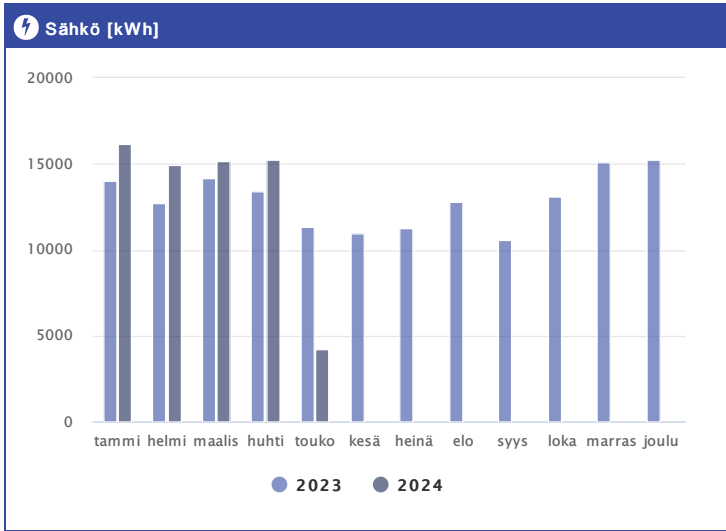

# Attendo Villa Kivi Kiviojantie 12 1.2023 - 12.2024

Kuukausi	⚡ Sähkö [kWh]		
	2023	2024	→ [%]
Tammikuu	14012	16168	15,4 %
Helmikuu	12720	14965	17,6 %
Maaliskuu	14159	15183	7,2 %
Huhtikuu	13378	15262	14,1 %
Toukokuu	11350	4241	-62,6 %
Kesäkuu	10926	-	-
Heinäkuu	11283	-	-
Elokuu	12800	-	-
Syyskuu	10550	-	-
Lokakuu	13137	-	-
Marraskuu	15133	-	-
Joulukuu	15215	-	-
<b>Summa</b>	<b>154663</b>	<b>65818</b>	<b>-57,4 %</b>
<b>Keskiarvo</b>	<b>12889</b>	<b>13164</b>	<b>2,1 %</b>