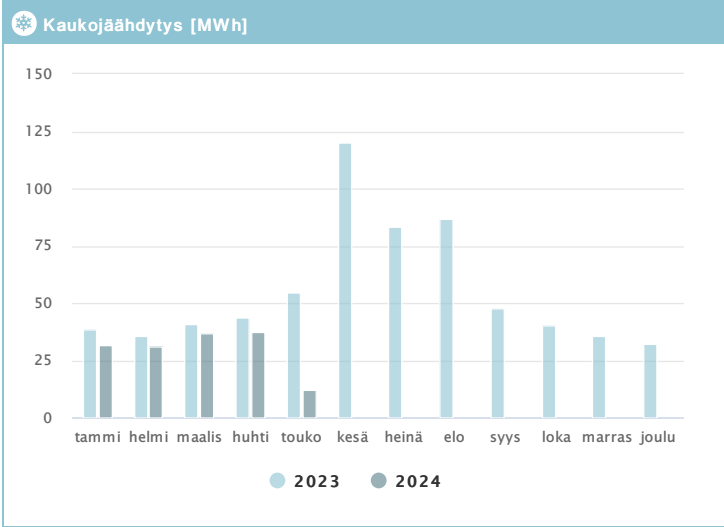

# Kiinteistö Oy Helsingin Teollisuuskatu 21 1.2023 - 12.2024

Kuukausi	❄️ Kaukojäähdytys [MWh]			⚡ Sähkö [kWh]			🔥 Kaukolämpö [MWh]		
	2023	2024	→ [%]	2023	2024	→ [%]	2023	2024	→ [%]
Tammikuu	38,40	31,56	-17,8 %	42742	42124	-1,4 %	287,57	367,66	27,9 %
Helmikuu	35,65	30,81	-13,6 %	39059	53934	38,1 %	258,54	285,46	10,4 %
Maaliskuu	40,81	36,59	-10,3 %	42616	41219	-3,3 %	255,37	253,63	-0,7 %
Huhtikuu	43,39	37,43	-13,7 %	40619	41353	1,8 %	136,34	185,01	35,7 %
Toukokuu	54,32	12,04	-77,8 %	45536	11139	-75,5 %	70,51	25,22	-64,2 %
Kesäkuu	120,22	-	-	50677	-	-	34,74	-	-
Heinäkuu	83,34	-	-	47555	-	-	26,13	-	-
Elokuu	87,00	-	-	49719	-	-	26,25	-	-
Syyskuu	47,70	-	-	45263	-	-	35,74	-	-
Lokakuu	40,42	-	-	43343	-	-	181,22	-	-
Marraskuu	35,48	-	-	44578	-	-	252,24	-	-
Joulukuu	32,29	-	-	43811	-	-	307,79	-	-
<b>Summa</b>	<b>659,02</b>	<b>148,43</b>	<b>-77,5 %</b>	<b>535516</b>	<b>189769</b>	<b>-64,6 %</b>	<b>1872,44</b>	<b>1116,98</b>	<b>-40,3 %</b>
<b>Keskiarvo</b>	<b>54,92</b>	<b>29,69</b>	<b>-45,9 %</b>	<b>44626</b>	<b>37954</b>	<b>-15,0 %</b>	<b>156,04</b>	<b>223,40</b>	<b>43,2 %</b>