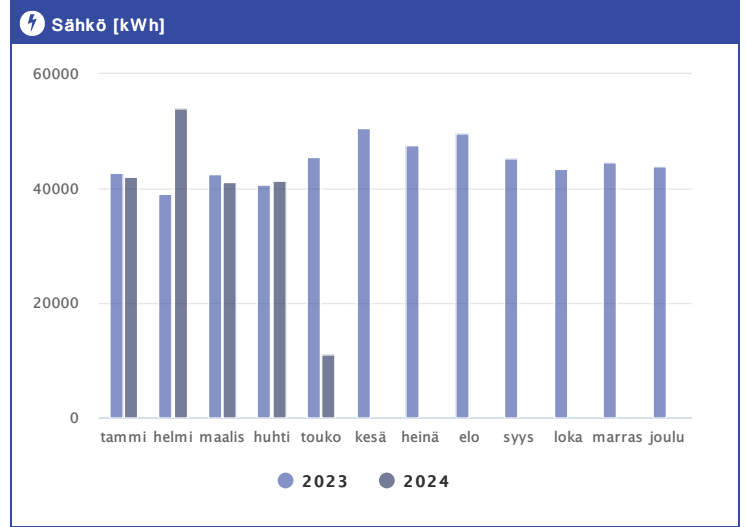

# Kiinteistö Oy Helsingin Teollisuuskatu 21 1.2023 - 12.2024

Kuukausi	❄️ Kaukojäähdytys [MWh]			⚡ Sähkö [kWh]			🔥 Kaukolämpö [MWh]		
	2023	2024	→ [%]	2023	2024	→ [%]	2023	2024	→ [%]
Tammikuu	38,40	31,56	-17,8 %	42742	42124	-1,4 %	287,57	367,66	27,9 %
Helmikuu	35,65	30,81	-13,6 %	39059	53934	38,1 %	258,54	285,46	10,4 %
Maaliskuu	40,81	36,59	-10,3 %	42616	41219	-3,3 %	255,37	253,63	-0,7 %
Huhtikuu	43,39	37,43	-13,7 %	40619	41353	1,8 %	136,34	185,01	35,7 %
Toukokuu	54,32	12,04	-77,8 %	45536	11139	-75,5 %	70,51	25,22	-64,2 %
Kesäkuu	120,22	-	-	50677	-	-	34,74	-	-
Heinäkuu	83,34	-	-	47555	-	-	26,13	-	-
Elokuu	87,00	-	-	49719	-	-	26,25	-	-
Syyskuu	47,70	-	-	45263	-	-	35,74	-	-
Lokakuu	40,42	-	-	43343	-	-	181,22	-	-
Marraskuu	35,48	-	-	44578	-	-	252,24	-	-
Joulukuu	32,29	-	-	43811	-	-	307,79	-	-
<b>Summa</b>	<b>659,02</b>	<b>148,43</b>	<b>-77,5 %</b>	<b>535516</b>	<b>189769</b>	<b>-64,6 %</b>	<b>1872,44</b>	<b>1116,98</b>	<b>-40,3 %</b>
<b>Keskiarvo</b>	<b>54,92</b>	<b>29,69</b>	<b>-45,9 %</b>	<b>44626</b>	<b>37954</b>	<b>-15,0 %</b>	<b>156,04</b>	<b>223,40</b>	<b>43,2 %</b>