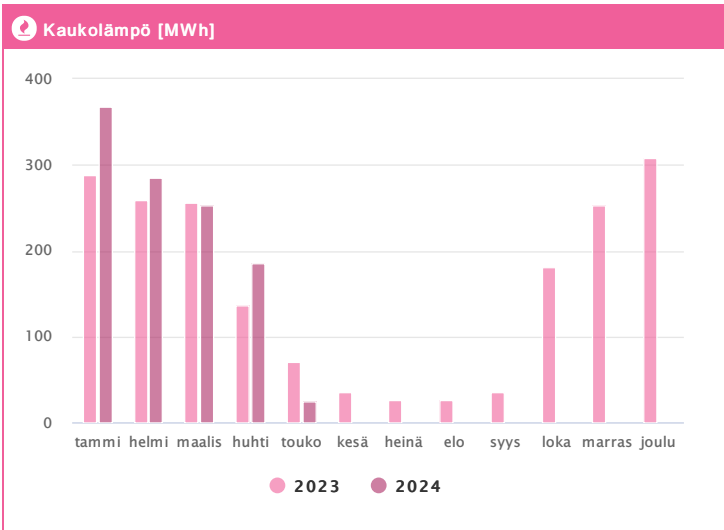

# Kiinteistö Oy Helsingin Teollisuuskatu 21 1.2023 - 12.2024

Kuukausi	❄️ Kaukojäähdytys [MWh]			⚡ Sähkö [kWh]			🔥 Kaukolämpö [MWh]		
	2023	2024	→ [%]	2023	2024	→ [%]	2023	2024	→ [%]
Tammikuu	38,40	31,56	-17,8 %	42742	42124	-1,4 %	287,57	367,66	27,9 %
Helmikuu	35,65	30,81	-13,6 %	39059	53934	38,1 %	258,54	285,46	10,4 %
Maaliskuu	40,81	36,59	-10,3 %	42616	41219	-3,3 %	255,37	253,63	-0,7 %
Huhtikuu	43,39	37,43	-13,7 %	40619	41353	1,8 %	136,34	185,01	35,7 %
Toukokuu	54,32	12,04	-77,8 %	45536	11139	-75,5 %	70,51	25,22	-64,2 %
Kesäkuu	120,22	-	-	50677	-	-	34,74	-	-
Heinäkuu	83,34	-	-	47555	-	-	26,13	-	-
Elokuu	87,00	-	-	49719	-	-	26,25	-	-
Syyskuu	47,70	-	-	45263	-	-	35,74	-	-
Lokakuu	40,42	-	-	43343	-	-	181,22	-	-
Marraskuu	35,48	-	-	44578	-	-	252,24	-	-
Joulukuu	32,29	-	-	43811	-	-	307,79	-	-
<b>Summa</b>	<b>659,02</b>	<b>148,43</b>	<b>-77,5 %</b>	<b>535516</b>	<b>189769</b>	<b>-64,6 %</b>	<b>1872,44</b>	<b>1116,98</b>	<b>-40,3 %</b>
<b>Keskiarvo</b>	<b>54,92</b>	<b>29,69</b>	<b>-45,9 %</b>	<b>44626</b>	<b>37954</b>	<b>-15,0 %</b>	<b>156,04</b>	<b>223,40</b>	<b>43,2 %</b>