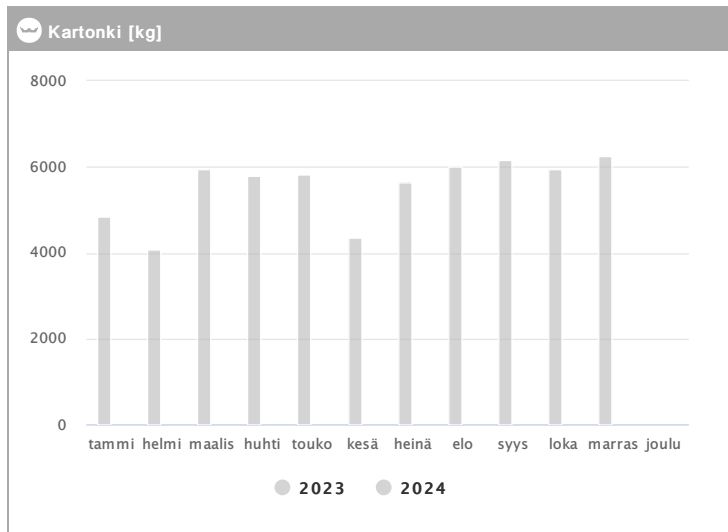

Kiinteistö Oy Helsingin Insinöörinkatu 2 1.2023 - 12.2024

Kuukausi	Metalli [kg]			Muovi [kg]			Lasi [kg]			Poltettava [kg]		
	2023	2024	→ [%]	2023	2024	→ [%]	2023	2024	→ [%]	2023	2024	→ [%]
Tammikuu	138	-	-	-	-	-	84	-	-	3408	-	-
Helmikuu	138	-	-	-	-	-	334	-	-	5953	-	-
Maaliskuu	230	-	-	48	-	-	294	-	-	4326	-	-
Huhtikuu	302	-	-	40	-	-	459	-	-	4404	-	-
Toukokuu	255	-	-	40	-	-	417	-	-	6604	-	-
Kesäkuu	395	-	-	80	-	-	501	-	-	4315	-	-
Heinäkuu	161	-	-	64	-	-	126	-	-	4690	-	-
Elokuu	90	-	-	110	-	-	80	-	-	4480	-	-
Syyskuu	130	-	-	110	-	-	60	-	-	3690	-	-
Lokakuu	270	-	-	120	-	-	170	-	-	3820	-	-
Marraskuu	220	-	-	90	-	-	170	-	-	3420	-	-
Joulukuu	-	-	-	-	-	-	-	-	-	-	-	-
Summa	2329	-	-	702	-	-	2695	-	-	49110	-	-
Keskiarvo	212	-	-	78	-	-	245	-	-	4465	-	-

Kiinteistö Oy Helsingin Insinöörinkatu 2 1.2023 - 12.2024

Kuukausi	♻️ Biojäte [kg]			📄 Paperi [kg]			📦 Kartonki [kg]			👉 SER [kg]		
	2023	2024	→ [%]	2023	2024	→ [%]	2023	2024	→ [%]	2023	2024	→ [%]
Tammikuu	4501	-	-	51	-	-	4843	-	-	-	-	-
Helmikuu	3984	-	-	51	-	-	4077	-	-	28	-	-
Maaliskuu	3370	-	-	51	-	-	5933	-	-	-	-	-
Huhtikuu	4256	-	-	51	-	-	5795	-	-	-	-	-
Toukokuu	5725	-	-	153	-	-	5830	-	-	17	-	-
Kesäkuu	4733	-	-	-	-	-	4339	-	-	-	-	-
Heinäkuu	4795	-	-	51	-	-	5650	-	-	12	-	-
Elokuu	4640	-	-	50	-	-	6010	-	-	-	-	-
Syyskuu	3360	-	-	80	-	-	6160	-	-	-	-	-
Lokakuu	4460	-	-	40	-	-	5950	-	-	-	-	-
Marraskuu	4090	-	-	40	-	-	6240	-	-	40	-	-
Joulukuu	-	-	-	-	-	-	-	-	-	-	-	-
Summa	47914	-	-	618	-	-	60827	-	-	97	-	-
Keskiarvo	4356	-	-	62	-	-	5530	-	-	24	-	-