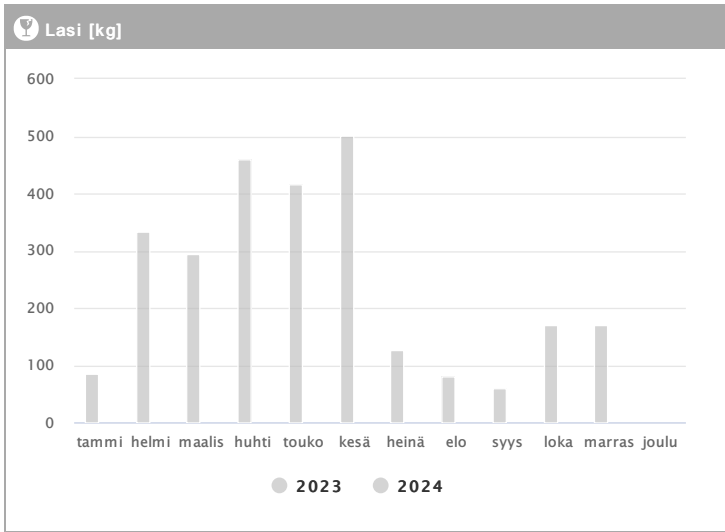

Kiinteistö Oy Helsingin Insinöörinkatu 2 1.2023 - 12.2024

Kuukausi	Metalli [kg]			Muovi [kg]			Lasi [kg]			Poltettava [kg]		
	2023	2024	→ [%]	2023	2024	→ [%]	2023	2024	→ [%]	2023	2024	→ [%]
Tammikuu	138	-	-	-	-	-	84	-	-	3408	-	-
Helmikuu	138	-	-	-	-	-	334	-	-	5953	-	-
Maaliskuu	230	-	-	48	-	-	294	-	-	4326	-	-
Huhtikuu	302	-	-	40	-	-	459	-	-	4404	-	-
Toukokuu	255	-	-	40	-	-	417	-	-	6604	-	-
Kesäkuu	395	-	-	80	-	-	501	-	-	4315	-	-
Heinäkuu	161	-	-	64	-	-	126	-	-	4690	-	-
Elokuu	90	-	-	110	-	-	80	-	-	4480	-	-
Syyskuu	130	-	-	110	-	-	60	-	-	3690	-	-
Lokakuu	270	-	-	120	-	-	170	-	-	3820	-	-
Marraskuu	220	-	-	90	-	-	170	-	-	3420	-	-
Joulukuu	-	-	-	-	-	-	-	-	-	-	-	-
Summa	2329	-	-	702	-	-	2695	-	-	49110	-	-
Keskiarvo	212	-	-	78	-	-	245	-	-	4465	-	-

Kiinteistö Oy Helsingin Insinöörinkatu 2 1.2023 - 12.2024

Kuukausi	♻️ Biojäte [kg]			📄 Paperi [kg]			📦 Kartonki [kg]			👉 SER [kg]		
	2023	2024	→ [%]	2023	2024	→ [%]	2023	2024	→ [%]	2023	2024	→ [%]
Tammikuu	4501	-	-	51	-	-	4843	-	-	-	-	-
Helmikuu	3984	-	-	51	-	-	4077	-	-	28	-	-
Maaliskuu	3370	-	-	51	-	-	5933	-	-	-	-	-
Huhtikuu	4256	-	-	51	-	-	5795	-	-	-	-	-
Toukokuu	5725	-	-	153	-	-	5830	-	-	17	-	-
Kesäkuu	4733	-	-	-	-	-	4339	-	-	-	-	-
Heinäkuu	4795	-	-	51	-	-	5650	-	-	12	-	-
Elokuu	4640	-	-	50	-	-	6010	-	-	-	-	-
Syyskuu	3360	-	-	80	-	-	6160	-	-	-	-	-
Lokakuu	4460	-	-	40	-	-	5950	-	-	-	-	-
Marraskuu	4090	-	-	40	-	-	6240	-	-	40	-	-
Joulukuu	-	-	-	-	-	-	-	-	-	-	-	-
Summa	47914	-	-	618	-	-	60827	-	-	97	-	-
Keskiarvo	4356	-	-	62	-	-	5530	-	-	24	-	-