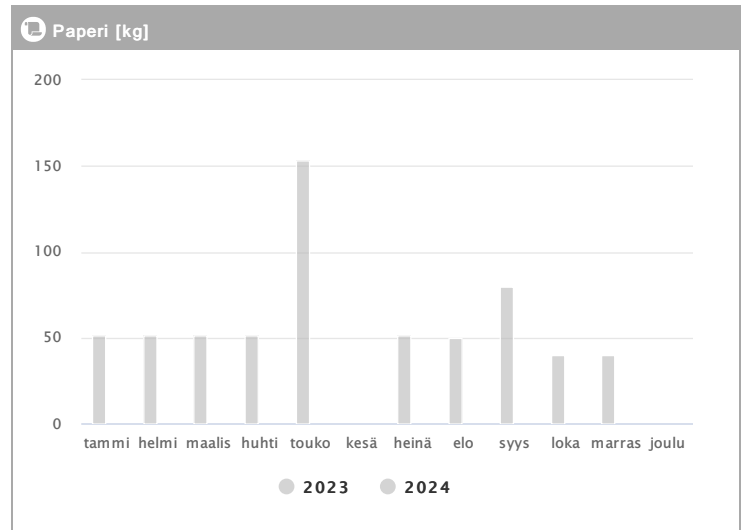

Kiinteistö Oy Helsingin Insinöörinkatu 2 1.2023 - 12.2024

Kuukausi	Metalli [kg]			Muovi [kg]			Lasi [kg]			Poltettava [kg]		
	2023	2024	→ [%]	2023	2024	→ [%]	2023	2024	→ [%]	2023	2024	→ [%]
Tammikuu	138	-	-	-	-	-	84	-	-	3408	-	-
Helmikuu	138	-	-	-	-	-	334	-	-	5953	-	-
Maaliskuu	230	-	-	48	-	-	294	-	-	4326	-	-
Huhtikuu	302	-	-	40	-	-	459	-	-	4404	-	-
Toukokuu	255	-	-	40	-	-	417	-	-	6604	-	-
Kesäkuu	395	-	-	80	-	-	501	-	-	4315	-	-
Heinäkuu	161	-	-	64	-	-	126	-	-	4690	-	-
Elokuu	90	-	-	110	-	-	80	-	-	4480	-	-
Syyskuu	130	-	-	110	-	-	60	-	-	3690	-	-
Lokakuu	270	-	-	120	-	-	170	-	-	3820	-	-
Marraskuu	220	-	-	90	-	-	170	-	-	3420	-	-
Joulukuu	-	-	-	-	-	-	-	-	-	-	-	-
Summa	2329	-	-	702	-	-	2695	-	-	49110	-	-
Keskiarvo	212	-	-	78	-	-	245	-	-	4465	-	-

Kiinteistö Oy Helsingin Insinöörinkatu 2 1.2023 - 12.2024

Kuukausi	♻️ Biojäte [kg]			📄 Paperi [kg]			📦 Kartonki [kg]			👉 SER [kg]		
	2023	2024	→ [%]	2023	2024	→ [%]	2023	2024	→ [%]	2023	2024	→ [%]
Tammikuu	4501	-	-	51	-	-	4843	-	-	-	-	-
Helmikuu	3984	-	-	51	-	-	4077	-	-	28	-	-
Maaliskuu	3370	-	-	51	-	-	5933	-	-	-	-	-
Huhtikuu	4256	-	-	51	-	-	5795	-	-	-	-	-
Toukokuu	5725	-	-	153	-	-	5830	-	-	17	-	-
Kesäkuu	4733	-	-	-	-	-	4339	-	-	-	-	-
Heinäkuu	4795	-	-	51	-	-	5650	-	-	12	-	-
Elokuu	4640	-	-	50	-	-	6010	-	-	-	-	-
Syyskuu	3360	-	-	80	-	-	6160	-	-	-	-	-
Lokakuu	4460	-	-	40	-	-	5950	-	-	-	-	-
Marraskuu	4090	-	-	40	-	-	6240	-	-	40	-	-
Joulukuu	-	-	-	-	-	-	-	-	-	-	-	-
Summa	47914	-	-	618	-	-	60827	-	-	97	-	-
Keskiarvo	4356	-	-	62	-	-	5530	-	-	24	-	-