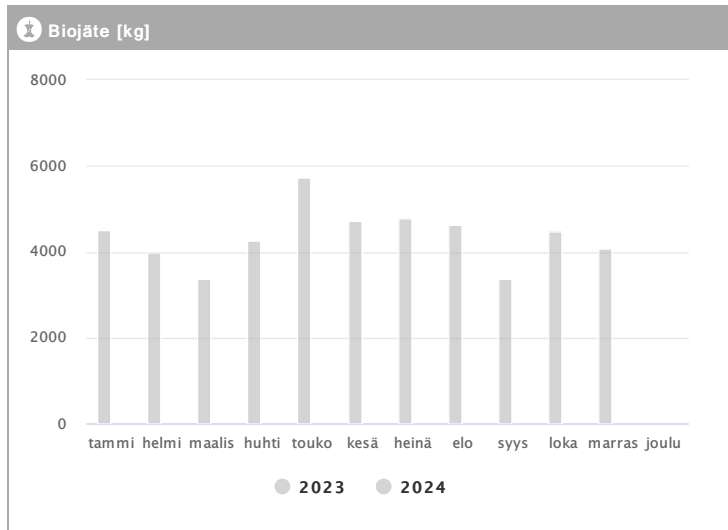

Kiinteistö Oy Helsingin Insinöörinkatu 2 1.2023 - 12.2024

Kuukausi	Metalli [kg]			Muovi [kg]			Lasi [kg]			Poltettava [kg]		
	2023	2024	→ [%]	2023	2024	→ [%]	2023	2024	→ [%]	2023	2024	→ [%]
Tammikuu	138	-	-	-	-	-	84	-	-	3408	-	-
Helmikuu	138	-	-	-	-	-	334	-	-	5953	-	-
Maaliskuu	230	-	-	48	-	-	294	-	-	4326	-	-
Huhtikuu	302	-	-	40	-	-	459	-	-	4404	-	-
Toukokuu	255	-	-	40	-	-	417	-	-	6604	-	-
Kesäkuu	395	-	-	80	-	-	501	-	-	4315	-	-
Heinäkuu	161	-	-	64	-	-	126	-	-	4690	-	-
Elokuu	90	-	-	110	-	-	80	-	-	4480	-	-
Syyskuu	130	-	-	110	-	-	60	-	-	3690	-	-
Lokakuu	270	-	-	120	-	-	170	-	-	3820	-	-
Marraskuu	220	-	-	90	-	-	170	-	-	3420	-	-
Joulukuu	-	-	-	-	-	-	-	-	-	-	-	-
Summa	2329	-	-	702	-	-	2695	-	-	49110	-	-
Keskiarvo	212	-	-	78	-	-	245	-	-	4465	-	-

Kiinteistö Oy Helsingin Insinöörinkatu 2 1.2023 - 12.2024

Kuukausi	♻️ Biojäte [kg]			📄 Paperi [kg]			📦 Kartonki [kg]			👉 SER [kg]		
	2023	2024	→ [%]	2023	2024	→ [%]	2023	2024	→ [%]	2023	2024	→ [%]
Tammikuu	4501	-	-	51	-	-	4843	-	-	-	-	-
Helmikuu	3984	-	-	51	-	-	4077	-	-	28	-	-
Maaliskuu	3370	-	-	51	-	-	5933	-	-	-	-	-
Huhtikuu	4256	-	-	51	-	-	5795	-	-	-	-	-
Toukokuu	5725	-	-	153	-	-	5830	-	-	17	-	-
Kesäkuu	4733	-	-	-	-	-	4339	-	-	-	-	-
Heinäkuu	4795	-	-	51	-	-	5650	-	-	12	-	-
Elokuu	4640	-	-	50	-	-	6010	-	-	-	-	-
Syyskuu	3360	-	-	80	-	-	6160	-	-	-	-	-
Lokakuu	4460	-	-	40	-	-	5950	-	-	-	-	-
Marraskuu	4090	-	-	40	-	-	6240	-	-	40	-	-
Joulukuu	-	-	-	-	-	-	-	-	-	-	-	-
Summa	47914	-	-	618	-	-	60827	-	-	97	-	-
Keskiarvo	4356	-	-	62	-	-	5530	-	-	24	-	-