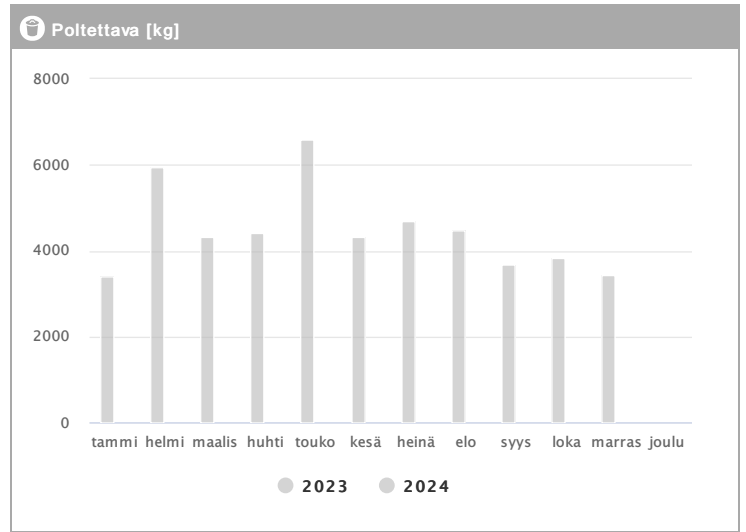

Kiinteistö Oy Helsingin Insinöörinkatu 2 1.2023 - 12.2024

Kuukausi	Metalli [kg]			Muovi [kg]			Lasi [kg]			Poltettava [kg]		
	2023	2024	→ [%]	2023	2024	→ [%]	2023	2024	→ [%]	2023	2024	→ [%]
Tammikuu	138	-	-	-	-	-	84	-	-	3408	-	-
Helmikuu	138	-	-	-	-	-	334	-	-	5953	-	-
Maaliskuu	230	-	-	48	-	-	294	-	-	4326	-	-
Huhtikuu	302	-	-	40	-	-	459	-	-	4404	-	-
Toukokuu	255	-	-	40	-	-	417	-	-	6604	-	-
Kesäkuu	395	-	-	80	-	-	501	-	-	4315	-	-
Heinäkuu	161	-	-	64	-	-	126	-	-	4690	-	-
Elokuu	90	-	-	110	-	-	80	-	-	4480	-	-
Syyskuu	130	-	-	110	-	-	60	-	-	3690	-	-
Lokakuu	270	-	-	120	-	-	170	-	-	3820	-	-
Marraskuu	220	-	-	90	-	-	170	-	-	3420	-	-
Joulukuu	-	-	-	-	-	-	-	-	-	-	-	-
Summa	2329	-	-	702	-	-	2695	-	-	49110	-	-
Keskiarvo	212	-	-	78	-	-	245	-	-	4465	-	-

Kiinteistö Oy Helsingin Insinöörinkatu 2 1.2023 - 12.2024

Kuukausi	♻️ Biojäte [kg]			📄 Paperi [kg]			📦 Kartonki [kg]			👉 SER [kg]		
	2023	2024	→ [%]	2023	2024	→ [%]	2023	2024	→ [%]	2023	2024	→ [%]
Tammikuu	4501	-	-	51	-	-	4843	-	-	-	-	-
Helmikuu	3984	-	-	51	-	-	4077	-	-	28	-	-
Maaliskuu	3370	-	-	51	-	-	5933	-	-	-	-	-
Huhtikuu	4256	-	-	51	-	-	5795	-	-	-	-	-
Toukokuu	5725	-	-	153	-	-	5830	-	-	17	-	-
Kesäkuu	4733	-	-	-	-	-	4339	-	-	-	-	-
Heinäkuu	4795	-	-	51	-	-	5650	-	-	12	-	-
Elokuu	4640	-	-	50	-	-	6010	-	-	-	-	-
Syyskuu	3360	-	-	80	-	-	6160	-	-	-	-	-
Lokakuu	4460	-	-	40	-	-	5950	-	-	-	-	-
Marraskuu	4090	-	-	40	-	-	6240	-	-	40	-	-
Joulukuu	-	-	-	-	-	-	-	-	-	-	-	-
Summa	47914	-	-	618	-	-	60827	-	-	97	-	-
Keskiarvo	4356	-	-	62	-	-	5530	-	-	24	-	-