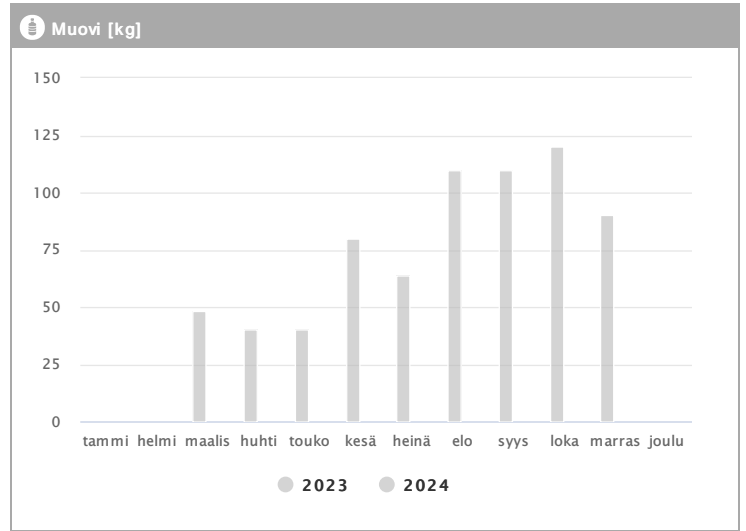

Kiinteistö Oy Helsingin Insinöörinkatu 2 1.2023 - 12.2024

Kuukausi	Metalli [kg]			Muovi [kg]			Lasi [kg]			Poltettava [kg]		
	2023	2024	→ [%]	2023	2024	→ [%]	2023	2024	→ [%]	2023	2024	→ [%]
Tammikuu	138	-	-	-	-	-	84	-	-	3408	-	-
Helmikuu	138	-	-	-	-	-	334	-	-	5953	-	-
Maaliskuu	230	-	-	48	-	-	294	-	-	4326	-	-
Huhtikuu	302	-	-	40	-	-	459	-	-	4404	-	-
Toukokuu	255	-	-	40	-	-	417	-	-	6604	-	-
Kesäkuu	395	-	-	80	-	-	501	-	-	4315	-	-
Heinäkuu	161	-	-	64	-	-	126	-	-	4690	-	-
Elokuu	90	-	-	110	-	-	80	-	-	4480	-	-
Syyskuu	130	-	-	110	-	-	60	-	-	3690	-	-
Lokakuu	270	-	-	120	-	-	170	-	-	3820	-	-
Marraskuu	220	-	-	90	-	-	170	-	-	3420	-	-
Joulukuu	-	-	-	-	-	-	-	-	-	-	-	-
Summa	2329	-	-	702	-	-	2695	-	-	49110	-	-
Keskiarvo	212	-	-	78	-	-	245	-	-	4465	-	-

Kiinteistö Oy Helsingin Insinöörinkatu 2 1.2023 - 12.2024

Kuukausi	♻️ Biojäte [kg]			📄 Paperi [kg]			📦 Kartonki [kg]			👉 SER [kg]		
	2023	2024	→ [%]	2023	2024	→ [%]	2023	2024	→ [%]	2023	2024	→ [%]
Tammikuu	4501	-	-	51	-	-	4843	-	-	-	-	-
Helmikuu	3984	-	-	51	-	-	4077	-	-	28	-	-
Maaliskuu	3370	-	-	51	-	-	5933	-	-	-	-	-
Huhtikuu	4256	-	-	51	-	-	5795	-	-	-	-	-
Toukokuu	5725	-	-	153	-	-	5830	-	-	17	-	-
Kesäkuu	4733	-	-	-	-	-	4339	-	-	-	-	-
Heinäkuu	4795	-	-	51	-	-	5650	-	-	12	-	-
Elokuu	4640	-	-	50	-	-	6010	-	-	-	-	-
Syyskuu	3360	-	-	80	-	-	6160	-	-	-	-	-
Lokakuu	4460	-	-	40	-	-	5950	-	-	-	-	-
Marraskuu	4090	-	-	40	-	-	6240	-	-	40	-	-
Joulukuu	-	-	-	-	-	-	-	-	-	-	-	-
Summa	47914	-	-	618	-	-	60827	-	-	97	-	-
Keskiarvo	4356	-	-	62	-	-	5530	-	-	24	-	-