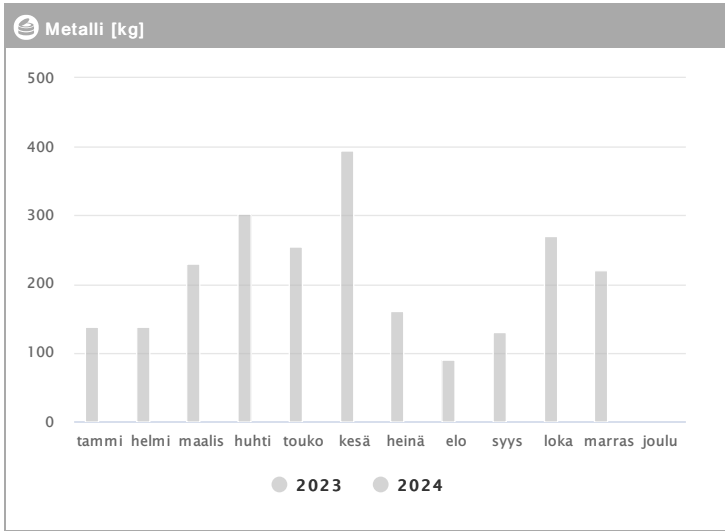

Kiinteistö Oy Helsingin Insinöörinkatu 2 1.2023 - 12.2024

Kuukausi	Metalli [kg]			Muovi [kg]			Lasi [kg]			Poltettava [kg]		
	2023	2024	→ [%]	2023	2024	→ [%]	2023	2024	→ [%]	2023	2024	→ [%]
Tammikuu	138	-	-	-	-	-	84	-	-	3408	-	-
Helmikuu	138	-	-	-	-	-	334	-	-	5953	-	-
Maaliskuu	230	-	-	48	-	-	294	-	-	4326	-	-
Huhtikuu	302	-	-	40	-	-	459	-	-	4404	-	-
Toukokuu	255	-	-	40	-	-	417	-	-	6604	-	-
Kesäkuu	395	-	-	80	-	-	501	-	-	4315	-	-
Heinäkuu	161	-	-	64	-	-	126	-	-	4690	-	-
Elokuu	90	-	-	110	-	-	80	-	-	4480	-	-
Syyskuu	130	-	-	110	-	-	60	-	-	3690	-	-
Lokakuu	270	-	-	120	-	-	170	-	-	3820	-	-
Marraskuu	220	-	-	90	-	-	170	-	-	3420	-	-
Joulukuu	-	-	-	-	-	-	-	-	-	-	-	-
Summa	2329	-	-	702	-	-	2695	-	-	49110	-	-
Keskiarvo	212	-	-	78	-	-	245	-	-	4465	-	-

Kiinteistö Oy Helsingin Insinöörinkatu 2 1.2023 - 12.2024

Kuukausi	♻️ Biojäte [kg]			📄 Paperi [kg]			📦 Kartonki [kg]			👉 SER [kg]		
	2023	2024	→ [%]	2023	2024	→ [%]	2023	2024	→ [%]	2023	2024	→ [%]
Tammikuu	4501	-	-	51	-	-	4843	-	-	-	-	-
Helmikuu	3984	-	-	51	-	-	4077	-	-	28	-	-
Maaliskuu	3370	-	-	51	-	-	5933	-	-	-	-	-
Huhtikuu	4256	-	-	51	-	-	5795	-	-	-	-	-
Toukokuu	5725	-	-	153	-	-	5830	-	-	17	-	-
Kesäkuu	4733	-	-	-	-	-	4339	-	-	-	-	-
Heinäkuu	4795	-	-	51	-	-	5650	-	-	12	-	-
Elokuu	4640	-	-	50	-	-	6010	-	-	-	-	-
Syyskuu	3360	-	-	80	-	-	6160	-	-	-	-	-
Lokakuu	4460	-	-	40	-	-	5950	-	-	-	-	-
Marraskuu	4090	-	-	40	-	-	6240	-	-	40	-	-
Joulukuu	-	-	-	-	-	-	-	-	-	-	-	-
Summa	47914	-	-	618	-	-	60827	-	-	97	-	-
Keskiarvo	4356	-	-	62	-	-	5530	-	-	24	-	-