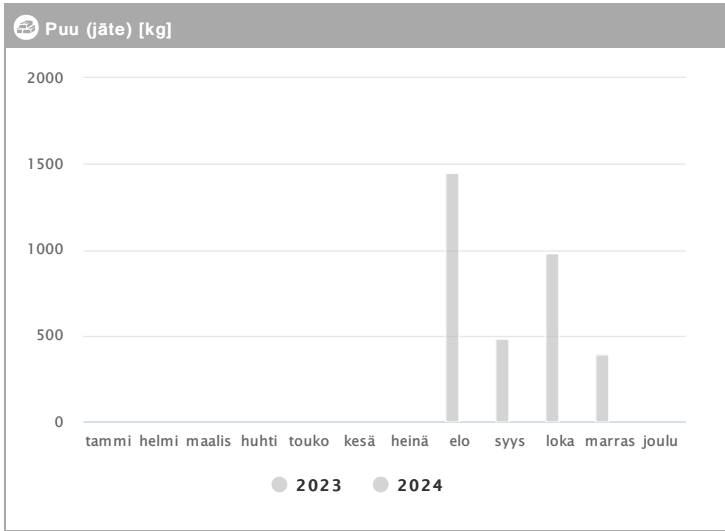

Kiinteistö Oy Helsingin Insinöörinkatu 2 1.2023 - 12.2024

Kuukausi	Puu (jäte) [kg]		
	2023	2024	→ [%]
Tammikuu	-	-	-
Helmikuu	-	-	-
Maaliskuu	-	-	-
Huhtikuu	-	-	-
Toukokuu	-	-	-
Kesäkuu	-	-	-
Heinäkuu	-	-	-
Elokuu	1450	-	-
Syyskuu	480	-	-
Lokakuu	980	-	-
Marraskuu	390	-	-
Joulukuu	-	-	-
Summa	3300	-	-
Keskiarvo	825	-	-