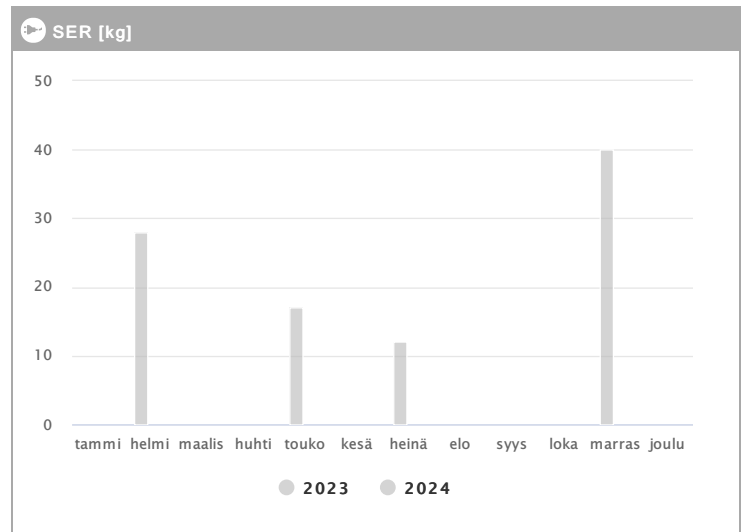

Kiinteistö Oy Helsingin Insinöörinkatu 2 1.2023 - 12.2024

Kuukausi	Metalli [kg]			Muovi [kg]			Lasi [kg]			Poltettava [kg]		
	2023	2024	→ [%]	2023	2024	→ [%]	2023	2024	→ [%]	2023	2024	→ [%]
Tammikuu	138	-	-	-	-	-	84	-	-	3408	-	-
Helmikuu	138	-	-	-	-	-	334	-	-	5953	-	-
Maaliskuu	230	-	-	48	-	-	294	-	-	4326	-	-
Huhtikuu	302	-	-	40	-	-	459	-	-	4404	-	-
Toukokuu	255	-	-	40	-	-	417	-	-	6604	-	-
Kesäkuu	395	-	-	80	-	-	501	-	-	4315	-	-
Heinäkuu	161	-	-	64	-	-	126	-	-	4690	-	-
Elokuu	90	-	-	110	-	-	80	-	-	4480	-	-
Syyskuu	130	-	-	110	-	-	60	-	-	3690	-	-
Lokakuu	270	-	-	120	-	-	170	-	-	3820	-	-
Marraskuu	220	-	-	90	-	-	170	-	-	3420	-	-
Joulukuu	-	-	-	-	-	-	-	-	-	-	-	-
Summa	2329	-	-	702	-	-	2695	-	-	49110	-	-
Keskiarvo	212	-	-	78	-	-	245	-	-	4465	-	-

Kiinteistö Oy Helsingin Insinöörinkatu 2 1.2023 - 12.2024

Kuukausi	♻️ Biojäte [kg]			📄 Paperi [kg]			📦 Kartonki [kg]			👉 SER [kg]		
	2023	2024	→ [%]	2023	2024	→ [%]	2023	2024	→ [%]	2023	2024	→ [%]
Tammikuu	4501	-	-	51	-	-	4843	-	-	-	-	-
Helmikuu	3984	-	-	51	-	-	4077	-	-	28	-	-
Maaliskuu	3370	-	-	51	-	-	5933	-	-	-	-	-
Huhtikuu	4256	-	-	51	-	-	5795	-	-	-	-	-
Toukokuu	5725	-	-	153	-	-	5830	-	-	17	-	-
Kesäkuu	4733	-	-	-	-	-	4339	-	-	-	-	-
Heinäkuu	4795	-	-	51	-	-	5650	-	-	12	-	-
Elokuu	4640	-	-	50	-	-	6010	-	-	-	-	-
Syyskuu	3360	-	-	80	-	-	6160	-	-	-	-	-
Lokakuu	4460	-	-	40	-	-	5950	-	-	-	-	-
Marraskuu	4090	-	-	40	-	-	6240	-	-	40	-	-
Joulukuu	-	-	-	-	-	-	-	-	-	-	-	-
Summa	47914	-	-	618	-	-	60827	-	-	97	-	-
Keskiarvo	4356	-	-	62	-	-	5530	-	-	24	-	-