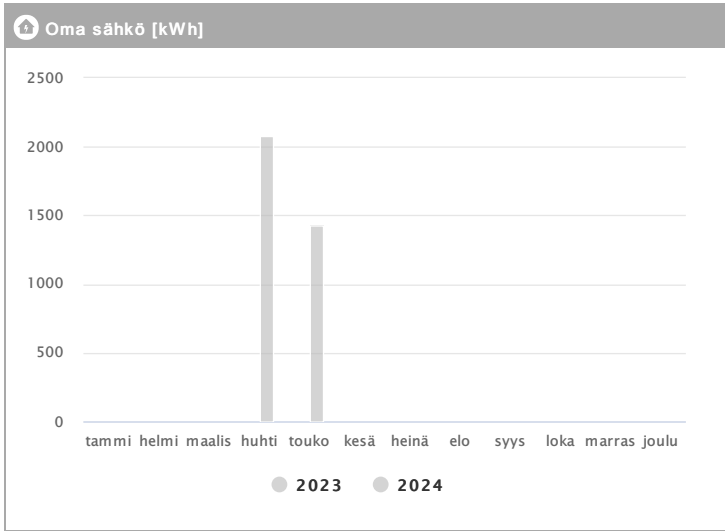

Kiinteistö Oy Helsingin Hiomotie 30 1.2023 - 12.2024

Kuukausi	Oma sähkö [kWh]		
	2023	2024	→ [%]
Tammikuu	-	-	-
Helmikuu	-	-	-
Maaliskuu	-	-	-
Huhtikuu	-	2078	-
Toukokuu	-	1428	-
Kesäkuu	-	-	-
Heinäkuu	-	-	-
Elokuu	-	-	-
Syyskuu	-	-	-
Lokakuu	-	-	-
Marraskuu	-	-	-
Joulukuu	-	-	-
Summa		3506	-
Keskiarvo		701	-