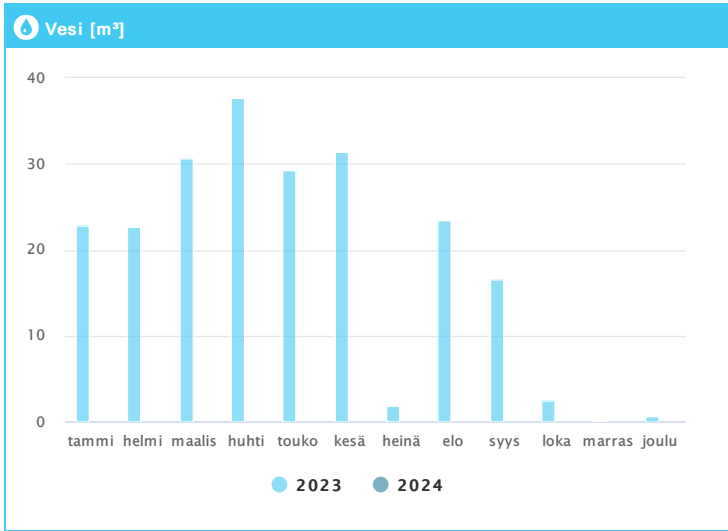

# Kiinteistö Oy Helsingin Elimäenkadun Kantaatti 1.2023 - 12.2024

Kuukausi	Vesi [m³]		
	2023	2024	→ [%]
Tammikuu	22,78	-	-
Helmikuu	22,70	-	-
Maaliskuu	30,59	-	-
Huhtikuu	37,67	-	-
Toukokuu	29,28	-	-
Kesäkuu	31,41	-	-
Heinäkuu	1,82	-	-
Elokuu	23,45	-	-
Syyskuu	16,55	-	-
Lokakuu	2,46	-	-
Marraskuu	0,12	-	-
Joulukuu	0,65	-	-
<b>Summa</b>	<b>219,48</b>	<b>0,00</b>	-
<b>Keskiarvo</b>	<b>18,29</b>	-	-