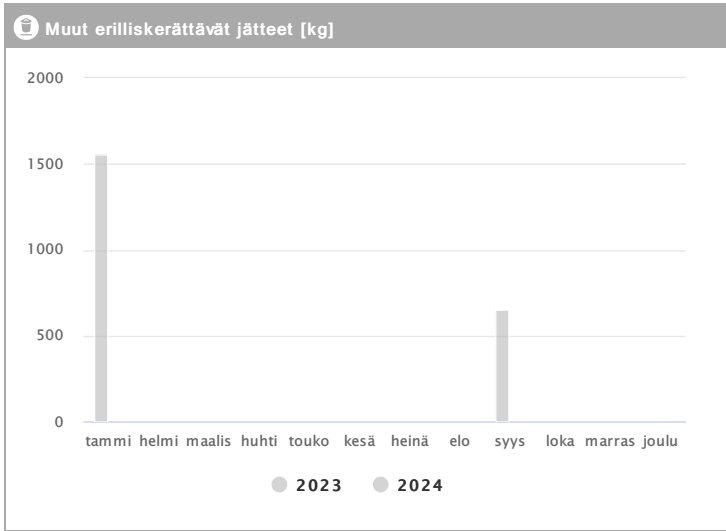

Kiinteistö Oy Vantaan Värитеhtaankatu 8 1.2023 - 12.2024

Kuukausi	Muut erilliskerättävät jätteet [kg]			Ongelmajäte [kg]		
	2023	2024	→ [%]	2023	2024	→ [%]
Tammikuu		1557	-	-	-	-
Helmikuu	-	-	-	-	-	-
Maaliskuu	-	-	-	-	-	-
Huhtikuu	-	-	-	-	24	-
Toukokuu	-	-	-	-	-	-
Kesäkuu	-	-	-	-	-	-
Heinäkuu	-	-	-	-	-	-
Elokuu	-	-	-	-	-	-
Syyskuu		655	-	-	-	-
Lokakuu	-	-	-	-	-	-
Marraskuu	-	-	-	-	-	-
Joulukuu	-	-	-	-	-	-
Summa		2212		-	24	-
Keskiarvo		1106	-	-	24	-