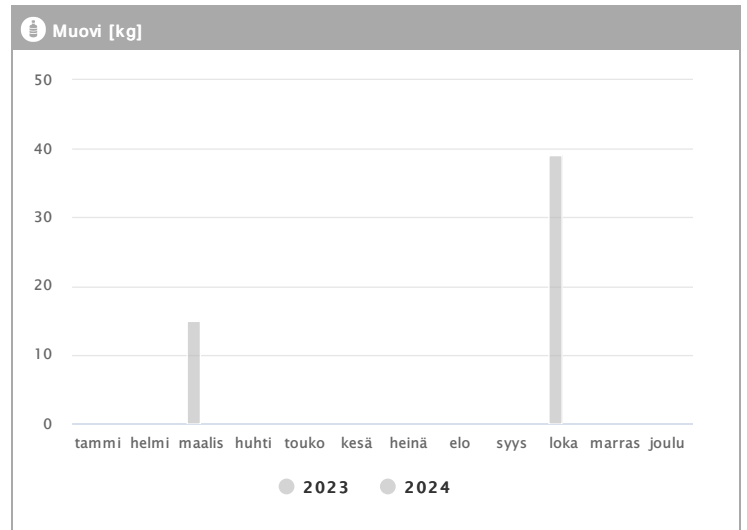

Kiinteistö Oy Vantaan Värитеhtaankatu 8 1.2023 - 12.2024

Kuukausi	Metalli [kg]			Muovi [kg]			Lasi [kg]			Poltettava [kg]		
	2023	2024	→ [%]	2023	2024	→ [%]	2023	2024	→ [%]	2023	2024	→ [%]
Tammikuu	61	91	49,2 %	-	-	-	30	30	0,0 %	1341	1225	-8,7 %
Helmikuu	61	61	0,0 %	-	-	-	30	30	0,0 %	1518	1495	-1,5 %
Maaliskuu	61	-	-	15	-	-	30	-	-	1472	-	-
Huhtikuu	61	-	-	-	-	-	30	-	-	878	-	-
Toukokuu	61	-	-	-	-	-	30	-	-	2720	-	-
Kesäkuu	61	-	-	-	-	-	30	-	-	2512	-	-
Heinäkuu	91	-	-	-	-	-	61	-	-	1017	-	-
Elokuu	61	-	-	-	-	-	30	-	-	1102	-	-
Syyskuu	61	-	-	-	-	-	30	-	-	1703	-	-
Lokakuu	61	-	-	39	-	-	30	-	-	2343	-	-
Marraskuu	61	-	-	-	-	-	30	-	-	2689	-	-
Joulukuu	-	-	-	-	-	-	-	-	-	-	-	-
Summa	701	152	-78,3 %	54	-	-	361	60	-83,4 %	19295	2720	-85,9 %
Keskiarvo	64	76	19,3 %	27	-	-	33	30	-8,6 %	1754	1360	-22,5 %