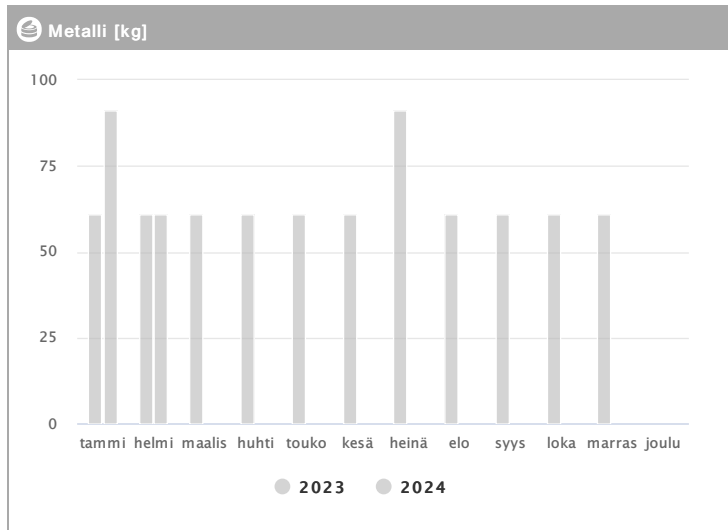

Kiinteistö Oy Vantaan Värитеhtaankatu 8 1.2023 - 12.2024

Kuukausi	Metalli [kg]			Muovi [kg]			Lasi [kg]			Poltettava [kg]		
	2023	2024	→ [%]	2023	2024	→ [%]	2023	2024	→ [%]	2023	2024	→ [%]
Tammikuu	61	91	49,2 %	-	-	-	30	30	0,0 %	1341	1225	-8,7 %
Helmikuu	61	61	0,0 %	-	-	-	30	30	0,0 %	1518	1495	-1,5 %
Maaliskuu	61	-	-	15	-	-	30	-	-	1472	-	-
Huhtikuu	61	-	-	-	-	-	30	-	-	878	-	-
Toukokuu	61	-	-	-	-	-	30	-	-	2720	-	-
Kesäkuu	61	-	-	-	-	-	30	-	-	2512	-	-
Heinäkuu	91	-	-	-	-	-	61	-	-	1017	-	-
Elokuu	61	-	-	-	-	-	30	-	-	1102	-	-
Syyskuu	61	-	-	-	-	-	30	-	-	1703	-	-
Lokakuu	61	-	-	39	-	-	30	-	-	2343	-	-
Marraskuu	61	-	-	-	-	-	30	-	-	2689	-	-
Joulukuu	-	-	-	-	-	-	-	-	-	-	-	-
Summa	701	152	-78,3 %	54	-	-	361	60	-83,4 %	19295	2720	-85,9 %
Keskiarvo	64	76	19,3 %	27	-	-	33	30	-8,6 %	1754	1360	-22,5 %

Kiinteistö Oy Vantaan Väritehtaankatu 8 1.2023 - 12.2024

Kuukausi	♻️ Biojäte [kg]			📄 Paperi [kg]			📦 Kartonki [kg]		
	2023	2024	→ [%]	2023	2024	→ [%]	2023	2024	→ [%]
Tammikuu	805	805	0,0 %	129	-	-	154	262	70,1 %
Helmikuu	715	805	12,6 %	166	-	-	855	732	-14,4 %
Maaliskuu	805	-	-	92	-	-	724	-	-
Huhtikuu	715	-	-	166	-	-	616	-	-
Toukokuu	805	-	-	139	-	-	647	-	-
Kesäkuu	805	-	-	92	-	-	408	-	-
Heinäkuu	715	-	-	92	-	-	439	-	-
Elokuu	894	-	-	92	-	-	616	-	-
Syyskuu	715	-	-	92	-	-	640	-	-
Lokakuu	805	-	-	139	-	-	424	-	-
Marraskuu	805	-	-	92	-	-	563	-	-
Joulukuu	-	-	-	-	-	-	-	-	-
Summa	8584	1610	-81,2 %	1291			6086	994	-83,7 %
Keskisarvo	780	805	3,2 %	117			553	497	-10,2 %