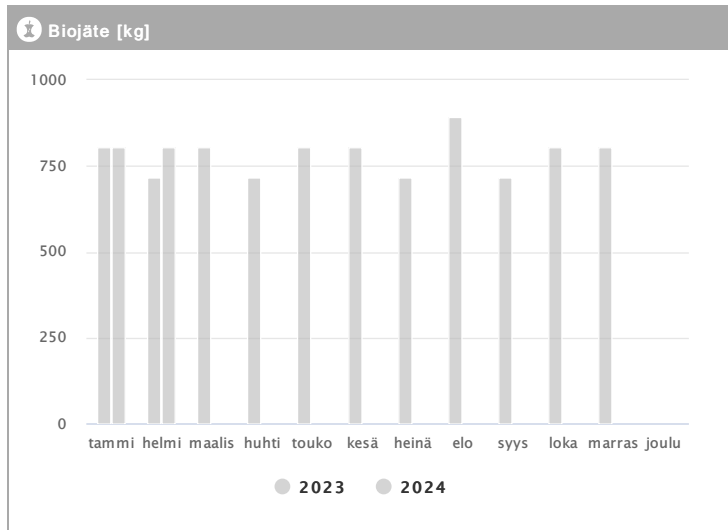

Kiinteistö Oy Vantaan Värитеhtaankatu 8 1.2023 - 12.2024

Kuukausi	Metalli [kg]			Muovi [kg]			Lasi [kg]			Poltettava [kg]		
	2023	2024	→ [%]	2023	2024	→ [%]	2023	2024	→ [%]	2023	2024	→ [%]
Tammikuu	61	91	49,2 %	-	-	-	30	30	0,0 %	1341	1225	-8,7 %
Helmikuu	61	61	0,0 %	-	-	-	30	30	0,0 %	1518	1495	-1,5 %
Maaliskuu	61	-	-	15	-	-	30	-	-	1472	-	-
Huhtikuu	61	-	-	-	-	-	30	-	-	878	-	-
Toukokuu	61	-	-	-	-	-	30	-	-	2720	-	-
Kesäkuu	61	-	-	-	-	-	30	-	-	2512	-	-
Heinäkuu	91	-	-	-	-	-	61	-	-	1017	-	-
Elokuu	61	-	-	-	-	-	30	-	-	1102	-	-
Syyskuu	61	-	-	-	-	-	30	-	-	1703	-	-
Lokakuu	61	-	-	39	-	-	30	-	-	2343	-	-
Marraskuu	61	-	-	-	-	-	30	-	-	2689	-	-
Joulukuu	-	-	-	-	-	-	-	-	-	-	-	-
Summa	701	152	-78,3 %	54	-	-	361	60	-83,4 %	19295	2720	-85,9 %
Keskiarvo	64	76	19,3 %	27	-	-	33	30	-8,6 %	1754	1360	-22,5 %

Kiinteistö Oy Vantaan Väritehtaankatu 8 1.2023 - 12.2024

Kuukausi	♻️ Biojäte [kg]			📄 Paperi [kg]			📦 Kartonki [kg]		
	2023	2024	→ [%]	2023	2024	→ [%]	2023	2024	→ [%]
Tammikuu	805	805	0,0 %	129	-	-	154	262	70,1 %
Helmikuu	715	805	12,6 %	166	-	-	855	732	-14,4 %
Maaliskuu	805	-	-	92	-	-	724	-	-
Huhtikuu	715	-	-	166	-	-	616	-	-
Toukokuu	805	-	-	139	-	-	647	-	-
Kesäkuu	805	-	-	92	-	-	408	-	-
Heinäkuu	715	-	-	92	-	-	439	-	-
Elokuu	894	-	-	92	-	-	616	-	-
Syyskuu	715	-	-	92	-	-	640	-	-
Lokakuu	805	-	-	139	-	-	424	-	-
Marraskuu	805	-	-	92	-	-	563	-	-
Joulukuu	-	-	-	-	-	-	-	-	-
Summa	8584	1610	-81,2 %	1291			6086	994	-83,7 %
Keskisarvo	780	805	3,2 %	117			553	497	-10,2 %