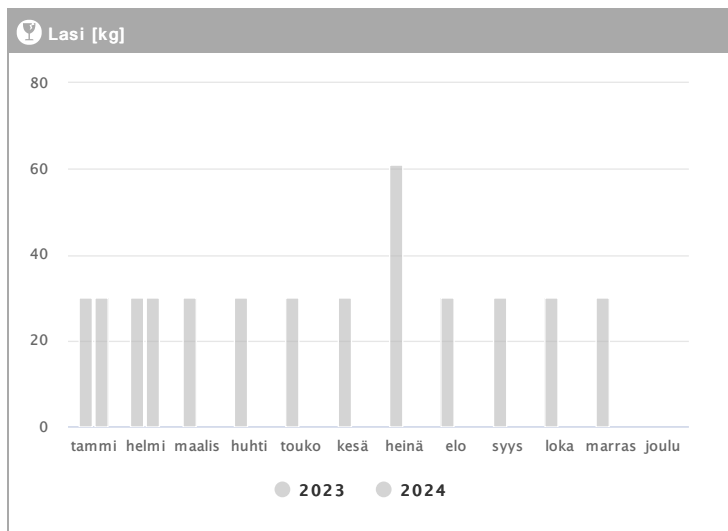

Kiinteistö Oy Vantaan Värитеhtaankatu 8 1.2023 - 12.2024

Kuukausi	Metalli [kg]			Muovi [kg]			Lasi [kg]			Poltettava [kg]		
	2023	2024	→ [%]	2023	2024	→ [%]	2023	2024	→ [%]	2023	2024	→ [%]
Tammikuu	61	91	49,2 %	-	-	-	30	30	0,0 %	1341	1225	-8,7 %
Helmikuu	61	61	0,0 %	-	-	-	30	30	0,0 %	1518	1495	-1,5 %
Maaliskuu	61	-	-	15	-	-	30	-	-	1472	-	-
Huhtikuu	61	-	-	-	-	-	30	-	-	878	-	-
Toukokuu	61	-	-	-	-	-	30	-	-	2720	-	-
Kesäkuu	61	-	-	-	-	-	30	-	-	2512	-	-
Heinäkuu	91	-	-	-	-	-	61	-	-	1017	-	-
Elokuu	61	-	-	-	-	-	30	-	-	1102	-	-
Syyskuu	61	-	-	-	-	-	30	-	-	1703	-	-
Lokakuu	61	-	-	39	-	-	30	-	-	2343	-	-
Marraskuu	61	-	-	-	-	-	30	-	-	2689	-	-
Joulukuu	-	-	-	-	-	-	-	-	-	-	-	-
Summa	701	152	-78,3 %	54	-	-	361	60	-83,4 %	19295	2720	-85,9 %
Keskiarvo	64	76	19,3 %	27	-	-	33	30	-8,6 %	1754	1360	-22,5 %

Kiinteistö Oy Vantaan Väritehtaankatu 8 1.2023 - 12.2024

Kuukausi	♻️ Biojäte [kg]			📄 Paperi [kg]			📦 Kartonki [kg]		
	2023	2024	→ [%]	2023	2024	→ [%]	2023	2024	→ [%]
Tammikuu	805	805	0,0 %	129	-	-	154	262	70,1 %
Helmikuu	715	805	12,6 %	166	-	-	855	732	-14,4 %
Maaliskuu	805	-	-	92	-	-	724	-	-
Huhtikuu	715	-	-	166	-	-	616	-	-
Toukokuu	805	-	-	139	-	-	647	-	-
Kesäkuu	805	-	-	92	-	-	408	-	-
Heinäkuu	715	-	-	92	-	-	439	-	-
Elokuu	894	-	-	92	-	-	616	-	-
Syyskuu	715	-	-	92	-	-	640	-	-
Lokakuu	805	-	-	139	-	-	424	-	-
Marraskuu	805	-	-	92	-	-	563	-	-
Joulukuu	-	-	-	-	-	-	-	-	-
Summa	8584	1610	-81,2 %	1291			6086	994	-83,7 %
Keskisarvo	780	805	3,2 %	117			553	497	-10,2 %