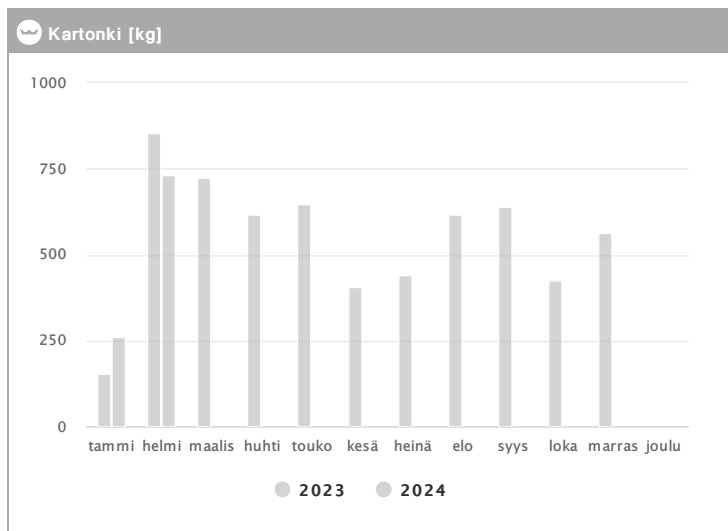

Kiinteistö Oy Vantaan Värитеhtaankatu 8 1.2023 - 12.2024

Kuukausi	Metalli [kg]			Muovi [kg]			Lasi [kg]			Poltettava [kg]		
	2023	2024	→ [%]	2023	2024	→ [%]	2023	2024	→ [%]	2023	2024	→ [%]
Tammikuu	61	91	49,2 %	-	-	-	30	30	0,0 %	1341	1225	-8,7 %
Helmikuu	61	61	0,0 %	-	-	-	30	30	0,0 %	1518	1495	-1,5 %
Maaliskuu	61	-	-	15	-	-	30	-	-	1472	-	-
Huhtikuu	61	-	-	-	-	-	30	-	-	878	-	-
Toukokuu	61	-	-	-	-	-	30	-	-	2720	-	-
Kesäkuu	61	-	-	-	-	-	30	-	-	2512	-	-
Heinäkuu	91	-	-	-	-	-	61	-	-	1017	-	-
Elokuu	61	-	-	-	-	-	30	-	-	1102	-	-
Syyskuu	61	-	-	-	-	-	30	-	-	1703	-	-
Lokakuu	61	-	-	39	-	-	30	-	-	2343	-	-
Marraskuu	61	-	-	-	-	-	30	-	-	2689	-	-
Joulukuu	-	-	-	-	-	-	-	-	-	-	-	-
Summa	701	152	-78,3 %	54	-	-	361	60	-83,4 %	19295	2720	-85,9 %
Keskiarvo	64	76	19,3 %	27	-	-	33	30	-8,6 %	1754	1360	-22,5 %

Kiinteistö Oy Vantaan Väritehtaankatu 8 1.2023 - 12.2024

Kuukausi	♻️ Biojäte [kg]			📄 Paperi [kg]			📦 Kartonki [kg]		
	2023	2024	→ [%]	2023	2024	→ [%]	2023	2024	→ [%]
Tammikuu	805	805	0,0 %	129	-	-	154	262	70,1 %
Helmikuu	715	805	12,6 %	166	-	-	855	732	-14,4 %
Maaliskuu	805	-	-	92	-	-	724	-	-
Huhtikuu	715	-	-	166	-	-	616	-	-
Toukokuu	805	-	-	139	-	-	647	-	-
Kesäkuu	805	-	-	92	-	-	408	-	-
Heinäkuu	715	-	-	92	-	-	439	-	-
Elokuu	894	-	-	92	-	-	616	-	-
Syyskuu	715	-	-	92	-	-	640	-	-
Lokakuu	805	-	-	139	-	-	424	-	-
Marraskuu	805	-	-	92	-	-	563	-	-
Joulukuu	-	-	-	-	-	-	-	-	-
Summa	8584	1610	-81,2 %	1291			6086	994	-83,7 %
Keskisarvo	780	805	3,2 %	117			553	497	-10,2 %