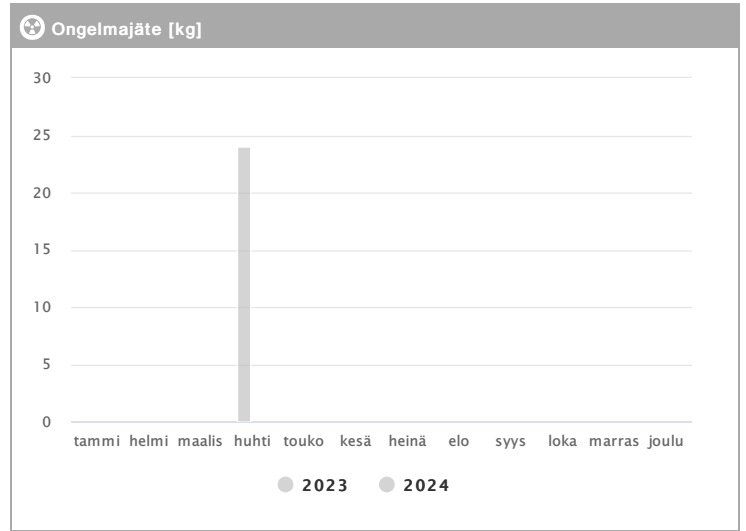

Kiinteistö Oy Vantaan Värитеhtaankatu 8 1.2023 - 12.2024

Kuukausi	Muut erilliskerättävät jätteet [kg]			Ongelmajäte [kg]		
	2023	2024	→ [%]	2023	2024	→ [%]
Tammikuu		1557	-	-	-	-
Helmikuu	-	-	-	-	-	-
Maaliskuu	-	-	-	-	-	-
Huhtikuu	-	-	-	-	24	-
Toukokuu	-	-	-	-	-	-
Kesäkuu	-	-	-	-	-	-
Heinäkuu	-	-	-	-	-	-
Elokuu	-	-	-	-	-	-
Syyskuu		655	-	-	-	-
Lokakuu	-	-	-	-	-	-
Marraskuu	-	-	-	-	-	-
Joulukuu	-	-	-	-	-	-
Summa		2212		-	24	-
Keskiarvo		1106	-	-	24	-