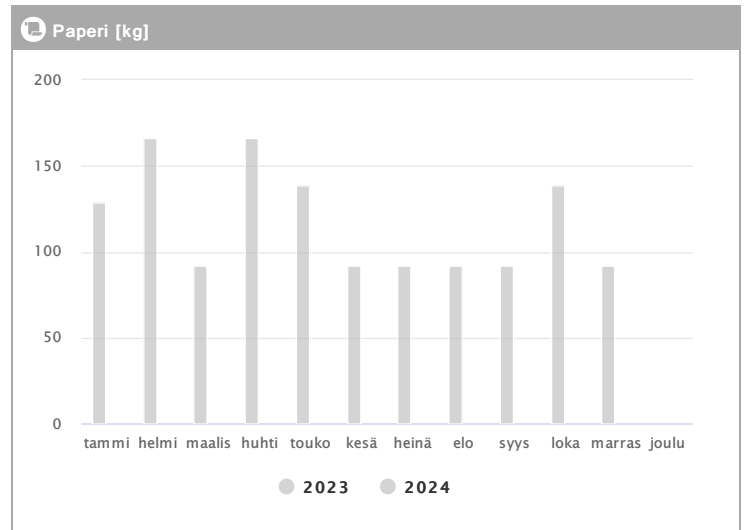

Kiinteistö Oy Vantaan Väritehtaankatu 8 1.2023 - 12.2024

Kuukausi	♻️ Biojäte [kg]			📄 Paperi [kg]			📦 Kartonki [kg]		
	2023	2024	→ [%]	2023	2024	→ [%]	2023	2024	→ [%]
Tammikuu	805	805	0,0 %	129	-	-	154	262	70,1 %
Helmikuu	715	805	12,6 %	166	-	-	855	732	-14,4 %
Maaliskuu	805	-	-	92	-	-	724	-	-
Huhtikuu	715	-	-	166	-	-	616	-	-
Toukokuu	805	-	-	139	-	-	647	-	-
Kesäkuu	805	-	-	92	-	-	408	-	-
Heinäkuu	715	-	-	92	-	-	439	-	-
Elokuu	894	-	-	92	-	-	616	-	-
Syyskuu	715	-	-	92	-	-	640	-	-
Lokakuu	805	-	-	139	-	-	424	-	-
Marraskuu	805	-	-	92	-	-	563	-	-
Joulukuu	-	-	-	-	-	-	-	-	-
Summa	8584	1610	-81,2 %	1291			6086	994	-83,7 %
Keskisarvo	780	805	3,2 %	117			553	497	-10,2 %