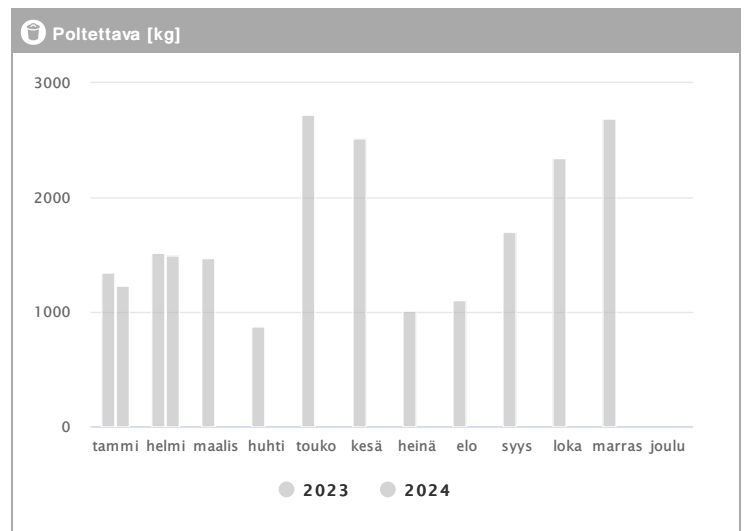

Kiinteistö Oy Vantaan Värитеhtaankatu 8 1.2023 - 12.2024

Kuukausi	Metalli [kg]			Muovi [kg]			Lasi [kg]			Poltettava [kg]		
	2023	2024	→ [%]	2023	2024	→ [%]	2023	2024	→ [%]	2023	2024	→ [%]
Tammikuu	61	91	49,2 %	-	-	-	30	30	0,0 %	1341	1225	-8,7 %
Helmikuu	61	61	0,0 %	-	-	-	30	30	0,0 %	1518	1495	-1,5 %
Maaliskuu	61	-	-	15	-	-	30	-	-	1472	-	-
Huhtikuu	61	-	-	-	-	-	30	-	-	878	-	-
Toukokuu	61	-	-	-	-	-	30	-	-	2720	-	-
Kesäkuu	61	-	-	-	-	-	30	-	-	2512	-	-
Heinäkuu	91	-	-	-	-	-	61	-	-	1017	-	-
Elokuu	61	-	-	-	-	-	30	-	-	1102	-	-
Syyskuu	61	-	-	-	-	-	30	-	-	1703	-	-
Lokakuu	61	-	-	39	-	-	30	-	-	2343	-	-
Marraskuu	61	-	-	-	-	-	30	-	-	2689	-	-
Joulukuu	-	-	-	-	-	-	-	-	-	-	-	-
Summa	701	152	-78,3 %	54	-	-	361	60	-83,4 %	19295	2720	-85,9 %
Keskiarvo	64	76	19,3 %	27	-	-	33	30	-8,6 %	1754	1360	-22,5 %

Kiinteistö Oy Vantaan Väritehtaankatu 8 1.2023 - 12.2024

Kuukausi	♻️ Biojäte [kg]			📄 Paperi [kg]			📦 Kartonki [kg]		
	2023	2024	→ [%]	2023	2024	→ [%]	2023	2024	→ [%]
Tammikuu	805	805	0,0 %	129	-	-	154	262	70,1 %
Helmikuu	715	805	12,6 %	166	-	-	855	732	-14,4 %
Maaliskuu	805	-	-	92	-	-	724	-	-
Huhtikuu	715	-	-	166	-	-	616	-	-
Toukokuu	805	-	-	139	-	-	647	-	-
Kesäkuu	805	-	-	92	-	-	408	-	-
Heinäkuu	715	-	-	92	-	-	439	-	-
Elokuu	894	-	-	92	-	-	616	-	-
Syyskuu	715	-	-	92	-	-	640	-	-
Lokakuu	805	-	-	139	-	-	424	-	-
Marraskuu	805	-	-	92	-	-	563	-	-
Joulukuu	-	-	-	-	-	-	-	-	-
Summa	8584	1610	-81,2 %	1291			6086	994	-83,7 %
Keskisarvo	780	805	3,2 %	117			553	497	-10,2 %