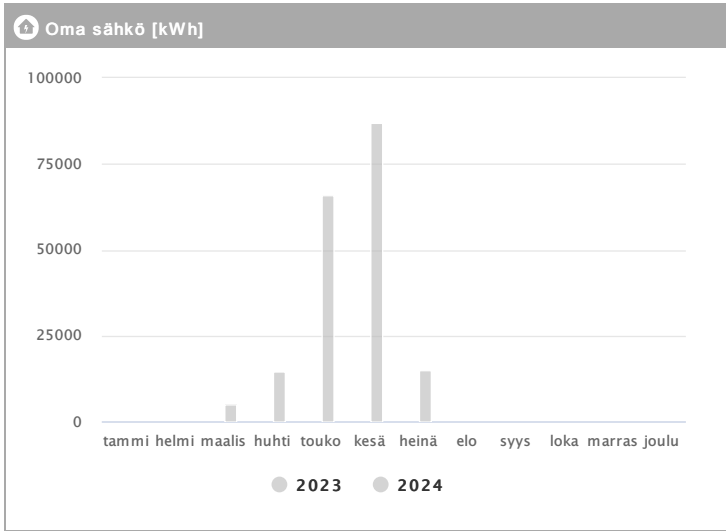

# Kiinteistö Oy Espoon Siltakatu 11 1.2023 - 12.2024

Kuukausi	Oma sähkö [kWh]		
	2023	2024	→ [%]
Tammikuu	-	-	-
Helmikuu	-	-	-
Maaliskuu	-	5123	-
Huhtikuu	-	14393	-
Toukokuu	-	66051	-
Kesäkuu	-	86991	-
Heinäkuu	-	14989	-
Elokuu	-	-	-
Syyskuu	-	-	-
Lokakuu	-	-	-
Marraskuu	-	-	-
Joulukuu	-	-	-
<b>Summa</b>		<b>187547</b>	-
<b>Keskiarvo</b>	-	<b>37509</b>	-