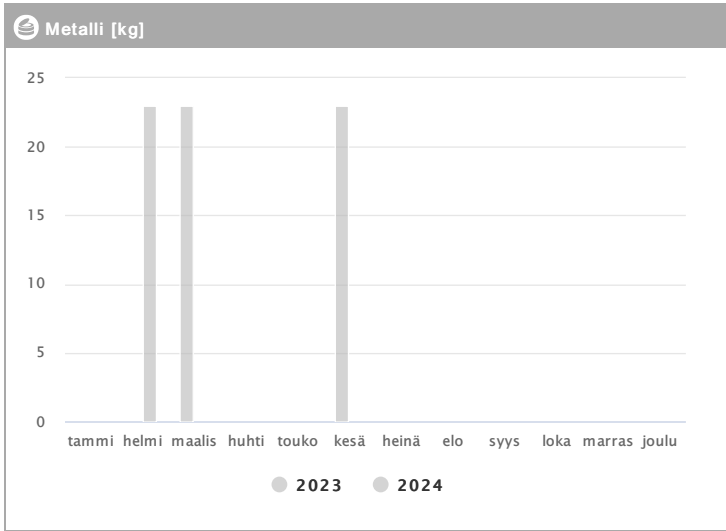

# Kiinteistö Oy Oulun Kajaanintie 46 1.2023 - 12.2024

Kuukausi	Metalli [kg]			Muovi [kg]			Poltettava [kg]		
	2023	2024	→ [%]	2023	2024	→ [%]	2023	2024	→ [%]
Tammikuu	-	-	-	25	13	-48,0 %	3379	4542	34,4 %
Helmikuu	-	23	-	25	25	0,0 %	4646	3882	-16,4 %
Maaliskuu	23	-	-	25	25	0,0 %	5645	6421	13,7 %
Huhtikuu	-	-	-	13	25	92,3 %	4622	4875	5,5 %
Toukokuu	-	-	-	26	25	-3,8 %	4750	5974	25,8 %
Kesäkuu	23	-	-	26	-	-	4850	-	-
Heinäkuu	-	-	-	13	-	-	6120	-	-
Elokuu	-	-	-	26	-	-	5280	-	-
Syyskuu	-	-	-	13	-	-	5760	-	-
Lokakuu	-	-	-	-	-	-	5580	-	-
Marraskuu	-	-	-	33	-	-	6636	-	-
Joulukuu	-	-	-	20	-	-	5984	-	-
<b>Summa</b>	<b>46</b>	<b>23</b>	<b>-50,0 %</b>	<b>245</b>	<b>113</b>	<b>-53,9 %</b>	<b>63252</b>	<b>25694</b>	<b>-59,4 %</b>
<b>Keskiarvo</b>	<b>23</b>	<b>23</b>	<b>0,0 %</b>	<b>22</b>	<b>23</b>	<b>1,5 %</b>	<b>5271</b>	<b>5139</b>	<b>-2,5 %</b>