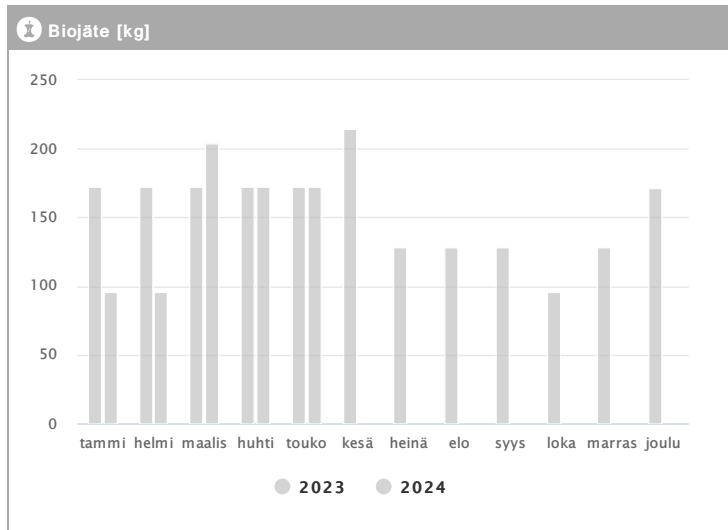

# Kiinteistö Oy Oulun Kajaanintie 46 1.2023 - 12.2024

Kuukausi	Metalli [kg]			Muovi [kg]			Poltettava [kg]		
	2023	2024	→ [%]	2023	2024	→ [%]	2023	2024	→ [%]
Tammikuu	-	-	-	25	13	-48,0 %	3379	4542	34,4 %
Helmikuu	-	23	-	25	25	0,0 %	4646	3882	-16,4 %
Maaliskuu	23	-	-	25	25	0,0 %	5645	6421	13,7 %
Huhtikuu	-	-	-	13	25	92,3 %	4622	4875	5,5 %
Toukokuu	-	-	-	26	25	-3,8 %	4750	5974	25,8 %
Kesäkuu	23	-	-	26	-	-	4850	-	-
Heinäkuu	-	-	-	13	-	-	6120	-	-
Elokuu	-	-	-	26	-	-	5280	-	-
Syyskuu	-	-	-	13	-	-	5760	-	-
Lokakuu	-	-	-	-	-	-	5580	-	-
Marraskuu	-	-	-	33	-	-	6636	-	-
Joulukuu	-	-	-	20	-	-	5984	-	-
<b>Summa</b>	<b>46</b>	<b>23</b>	<b>-50,0 %</b>	<b>245</b>	<b>113</b>	<b>-53,9 %</b>	<b>63252</b>	<b>25694</b>	<b>-59,4 %</b>
<b>Keskiarvo</b>	<b>23</b>	<b>23</b>	<b>0,0 %</b>	<b>22</b>	<b>23</b>	<b>1,5 %</b>	<b>5271</b>	<b>5139</b>	<b>-2,5 %</b>

# Kiinteistö Oy Oulun Kajaanintie 46 1.2023 - 12.2024

Kuukausi	♻️ Biojäte [kg]			📄 Paperi [kg]			📦 Kartonki [kg]		
	2023	2024	→ [%]	2023	2024	→ [%]	2023	2024	→ [%]
Tammikuu	172	96	-44,2 %	106	-	-	923	393	-57,4 %
Helmikuu	172	96	-44,2 %	106	-	-	859	563	-34,5 %
Maaliskuu	172	204	18,6 %	106	80	-24,5 %	812	654	-19,5 %
Huhtikuu	172	172	0,0 %	106	106	0,0 %	676	563	-16,7 %
Toukokuu	172	172	0,0 %	-	211	-	687	678	-1,3 %
Kesäkuu	215	-	-	-	-	-	777	-	-
Heinäkuu	128	-	-	80	-	-	950	-	-
Elokuu	128	-	-	160	-	-	1215	-	-
Syyskuu	128	-	-	-	-	-	618	-	-
Lokakuu	96	-	-	-	-	-	776	-	-
Marraskuu	128	-	-	-	-	-	845	-	-
Joulukuu	171	-	-	80	-	-	730	-	-
<b>Summa</b>	<b>1854</b>	<b>740</b>	<b>-60,1 %</b>	<b>744</b>	<b>397</b>	<b>-46,6 %</b>	<b>9868</b>	<b>2851</b>	<b>-71,1 %</b>
<b>Keskiarvo</b>	<b>155</b>	<b>148</b>	<b>-4,2 %</b>	<b>106</b>	<b>132</b>	<b>24,5 %</b>	<b>822</b>	<b>570</b>	<b>-30,7 %</b>