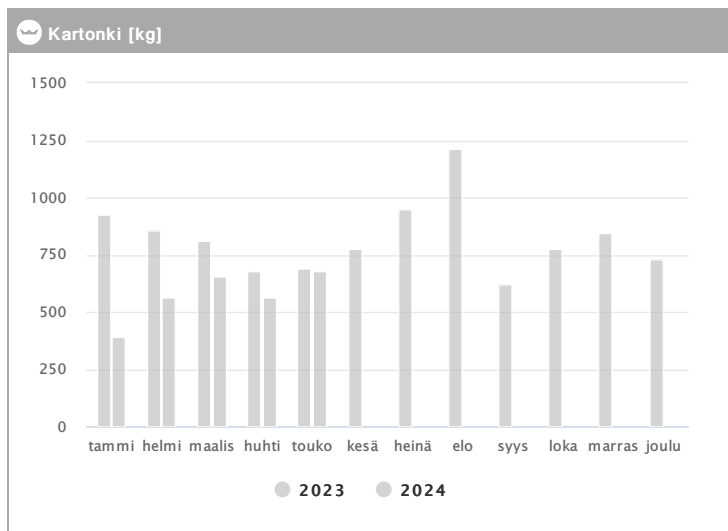

Kiinteistö Oy Oulun Kajaanintie 46 1.2023 - 12.2024

Kuukausi	♻️ Biojäte [kg]			📄 Paperi [kg]			📦 Kartonki [kg]		
	2023	2024	→ [%]	2023	2024	→ [%]	2023	2024	→ [%]
Tammikuu	172	96	-44,2 %	106	-	-	923	393	-57,4 %
Helmikuu	172	96	-44,2 %	106	-	-	859	563	-34,5 %
Maaliskuu	172	204	18,6 %	106	80	-24,5 %	812	654	-19,5 %
Huhtikuu	172	172	0,0 %	106	106	0,0 %	676	563	-16,7 %
Toukokuu	172	172	0,0 %	-	211	-	687	678	-1,3 %
Kesäkuu	215	-	-	-	-	-	777	-	-
Heinäkuu	128	-	-	80	-	-	950	-	-
Elokuu	128	-	-	160	-	-	1215	-	-
Syyskuu	128	-	-	-	-	-	618	-	-
Lokakuu	96	-	-	-	-	-	776	-	-
Marraskuu	128	-	-	-	-	-	845	-	-
Joulukuu	171	-	-	80	-	-	730	-	-
Summa	1854	740	-60,1 %	744	397	-46,6 %	9868	2851	-71,1 %
Keskiarvo	155	148	-4,2 %	106	132	24,5 %	822	570	-30,7 %