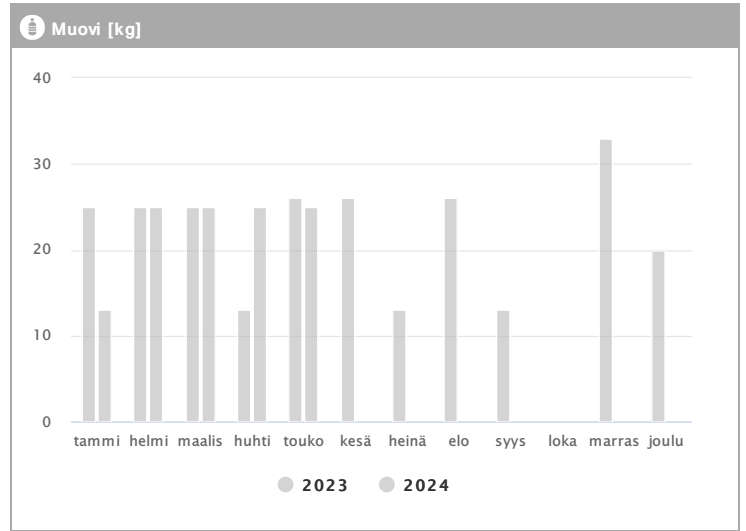

# Kiinteistö Oy Oulun Kajaanintie 46 1.2023 - 12.2024

Kuukausi	Metalli [kg]			Muovi [kg]			Poltettava [kg]		
	2023	2024	→ [%]	2023	2024	→ [%]	2023	2024	→ [%]
Tammikuu	-	-	-	25	13	-48,0 %	3379	4542	34,4 %
Helmikuu	-	23	-	25	25	0,0 %	4646	3882	-16,4 %
Maaliskuu	23	-	-	25	25	0,0 %	5645	6421	13,7 %
Huhtikuu	-	-	-	13	25	92,3 %	4622	4875	5,5 %
Toukokuu	-	-	-	26	25	-3,8 %	4750	5974	25,8 %
Kesäkuu	23	-	-	26	-	-	4850	-	-
Heinäkuu	-	-	-	13	-	-	6120	-	-
Elokuu	-	-	-	26	-	-	5280	-	-
Syyskuu	-	-	-	13	-	-	5760	-	-
Lokakuu	-	-	-	-	-	-	5580	-	-
Marraskuu	-	-	-	33	-	-	6636	-	-
Joulukuu	-	-	-	20	-	-	5984	-	-
<b>Summa</b>	<b>46</b>	<b>23</b>	<b>-50,0 %</b>	<b>245</b>	<b>113</b>	<b>-53,9 %</b>	<b>63252</b>	<b>25694</b>	<b>-59,4 %</b>
<b>Keskiarvo</b>	<b>23</b>	<b>23</b>	<b>0,0 %</b>	<b>22</b>	<b>23</b>	<b>1,5 %</b>	<b>5271</b>	<b>5139</b>	<b>-2,5 %</b>