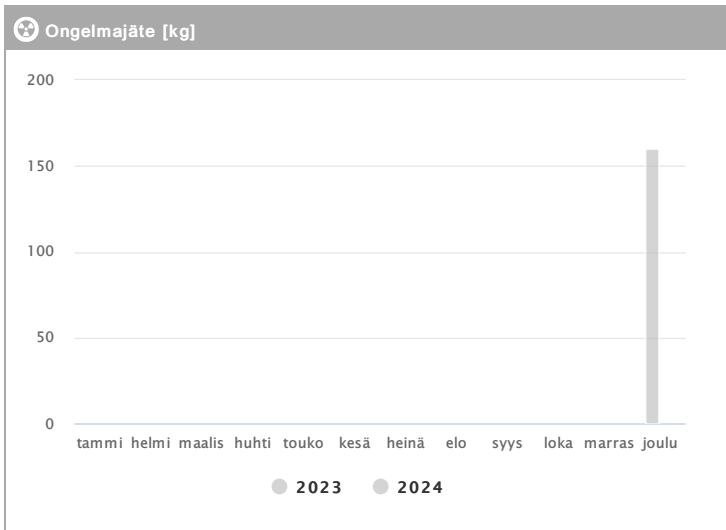

Kiinteistö Oy Oulun Kajaanintie 46 1.2023 - 12.2024

Kuukausi	Ongelmajäte [kg]		
	2023	2024	→ [%]
Tammikuu	-	-	-
Helmikuu	-	-	-
Maaliskuu	-	-	-
Huhtikuu	-	-	-
Toukokuu	-	-	-
Kesäkuu	-	-	-
Heinäkuu	-	-	-
Elokuu	-	-	-
Syyskuu	-	-	-
Lokakuu	-	-	-
Marraskuu	-	-	-
Joulukuu	-	160	-
Summa	-	160	-
Keskiarvo	-	160	-