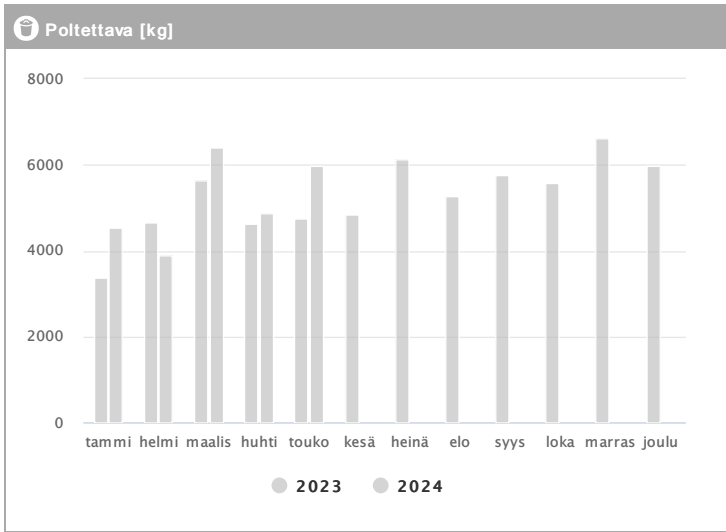

# Kiinteistö Oy Oulun Kajaanintie 46 1.2023 - 12.2024

Kuukausi	Metalli [kg]			Muovi [kg]			Poltettava [kg]		
	2023	2024	→ [%]	2023	2024	→ [%]	2023	2024	→ [%]
Tammikuu	-	-	-	25	13	-48,0 %	3379	4542	34,4 %
Helmikuu	-	23	-	25	25	0,0 %	4646	3882	-16,4 %
Maaliskuu	23	-	-	25	25	0,0 %	5645	6421	13,7 %
Huhtikuu	-	-	-	13	25	92,3 %	4622	4875	5,5 %
Toukokuu	-	-	-	26	25	-3,8 %	4750	5974	25,8 %
Kesäkuu	23	-	-	26	-	-	4850	-	-
Heinäkuu	-	-	-	13	-	-	6120	-	-
Elokuu	-	-	-	26	-	-	5280	-	-
Syyskuu	-	-	-	13	-	-	5760	-	-
Lokakuu	-	-	-	-	-	-	5580	-	-
Marraskuu	-	-	-	33	-	-	6636	-	-
Joulukuu	-	-	-	20	-	-	5984	-	-
<b>Summa</b>	<b>46</b>	<b>23</b>	<b>-50,0 %</b>	<b>245</b>	<b>113</b>	<b>-53,9 %</b>	<b>63252</b>	<b>25694</b>	<b>-59,4 %</b>
<b>Keskiarvo</b>	<b>23</b>	<b>23</b>	<b>0,0 %</b>	<b>22</b>	<b>23</b>	<b>1,5 %</b>	<b>5271</b>	<b>5139</b>	<b>-2,5 %</b>