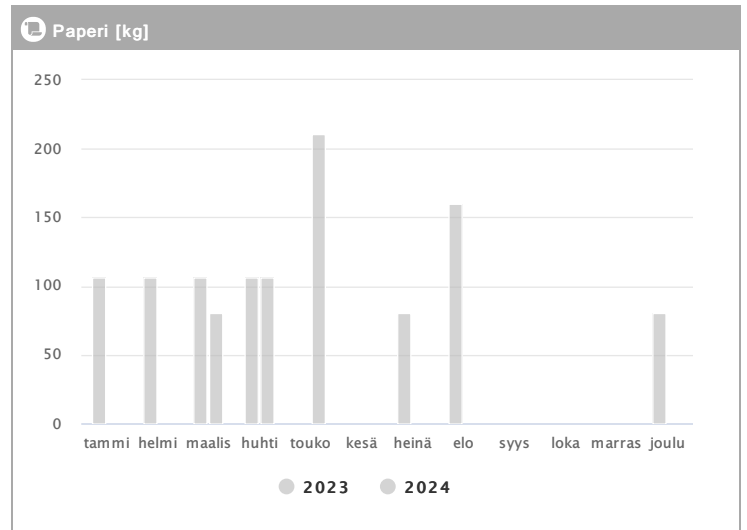

Kiinteistö Oy Oulun Kajaanintie 46 1.2023 - 12.2024

Kuukausi	♻️ Biojäte [kg]			📄 Paperi [kg]			📦 Kartonki [kg]		
	2023	2024	→ [%]	2023	2024	→ [%]	2023	2024	→ [%]
Tammikuu	172	96	-44,2 %	106	-	-	923	393	-57,4 %
Helmikuu	172	96	-44,2 %	106	-	-	859	563	-34,5 %
Maaliskuu	172	204	18,6 %	106	80	-24,5 %	812	654	-19,5 %
Huhtikuu	172	172	0,0 %	106	106	0,0 %	676	563	-16,7 %
Toukokuu	172	172	0,0 %	-	211	-	687	678	-1,3 %
Kesäkuu	215	-	-	-	-	-	777	-	-
Heinäkuu	128	-	-	80	-	-	950	-	-
Elokuu	128	-	-	160	-	-	1215	-	-
Syyskuu	128	-	-	-	-	-	618	-	-
Lokakuu	96	-	-	-	-	-	776	-	-
Marraskuu	128	-	-	-	-	-	845	-	-
Joulukuu	171	-	-	80	-	-	730	-	-
Summa	1854	740	-60,1 %	744	397	-46,6 %	9868	2851	-71,1 %
Keskiarvo	155	148	-4,2 %	106	132	24,5 %	822	570	-30,7 %