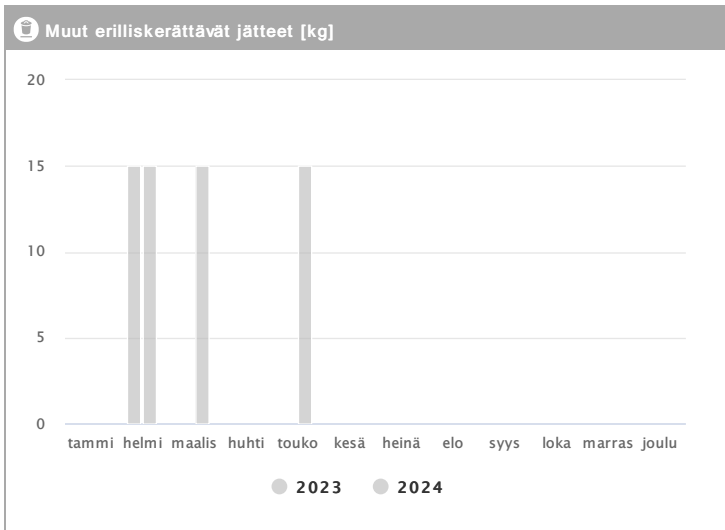

# Kiinteistö Oy Tampereen Itsenäisydenkatu 21 1.2023 - 12.2024

Kuukausi	Metalli [kg]			Muovi [kg]			Lasi [kg]			Poltettava [kg]		
	2023	2024	→ [%]	2023	2024	→ [%]	2023	2024	→ [%]	2023	2024	→ [%]
Tammikuu	-	-	-	-	-	-	-	-	-	1944	1848	-4,9 %
Helmikuu	-	48	-	-	-	-	-	-	-	1356	1662	22,6 %
Maaliskuu	-	-	-	-	-	-	-	-	-	2124	1644	-22,6 %
Huhtikuu	-	-	-	-	60	-	-	-	-	1728	1386	-19,8 %
Toukokuu	-	-	-	-	40	-	-	-	-	1974	1416	-28,3 %
Kesäkuu	96	-	-	-	-	-	-	-	-	1440	-	-
Heinäkuu	-	-	-	-	-	-	-	-	-	3072	-	-
Elokuu	-	-	-	-	-	-	-	-	-	1584	-	-
Syyskuu	-	-	-	-	-	-	-	-	-	1836	-	-
Lokakuu	48	-	-	-	-	-	60	-	-	1176	-	-
Marraskuu	-	-	-	-	-	-	-	-	-	1848	-	-
Joulukuu	-	-	-	-	-	-	-	-	-	2034	-	-
<b>Summa</b>	<b>144</b>	<b>48</b>	<b>-66,7 %</b>	<b>-</b>	<b>100</b>	<b>-</b>	<b>60</b>	<b>-</b>	<b>-</b>	<b>22116</b>	<b>7956</b>	<b>-64,0 %</b>
<b>Keskiarvo</b>	<b>72</b>	<b>48</b>	<b>-33,3 %</b>	<b>-</b>	<b>50</b>	<b>-</b>	<b>60</b>	<b>-</b>	<b>-</b>	<b>1843</b>	<b>1591</b>	<b>-13,7 %</b>

# Kiinteistö Oy Tampereen Itsenäisyydenkatu 21 1.2023 - 12.2024

Kuukausi	♻️ Biojäte [kg]			📄 Paperi [kg]			📦 Kartonki [kg]		
	2023	2024	→ [%]	2023	2024	→ [%]	2023	2024	→ [%]
Tammikuu	116	116	0,0 %	396	132	-66,7 %	297	330	11,1 %
Helmikuu	116	116	0,0 %	264	132	-50,0 %	232	297	28,0 %
Maaliskuu	145	116	-20,0 %	264	132	-50,0 %	297	264	-11,1 %
Huhtikuu	116	116	0,0 %	264	132	-50,0 %	256	297	16,0 %
Toukokuu	145	145	0,0 %	264	132	-50,0 %	297	297	0,0 %
Kesäkuu	116	-	-	264	-	-	264	-	-
Heinäkuu	232	-	-	528	-	-	462	-	-
Elokuu	116	-	-	396	-	-	215	-	-
Syyskuu	87	-	-	132	-	-	33	-	-
Lokakuu	116	-	-	264	-	-	332	-	-
Marraskuu	145	-	-	132	-	-	297	-	-
Joulukuu	116	-	-	132	-	-	264	-	-
<b>Summa</b>	<b>1566</b>	<b>609</b>	<b>-61,1 %</b>	<b>3300</b>	<b>660</b>	<b>-80,0 %</b>	<b>3246</b>	<b>1485</b>	<b>-54,3 %</b>
<b>Keskiarvo</b>	<b>131</b>	<b>122</b>	<b>-6,7 %</b>	<b>275</b>	<b>132</b>	<b>-52,0 %</b>	<b>271</b>	<b>297</b>	<b>9,8 %</b>