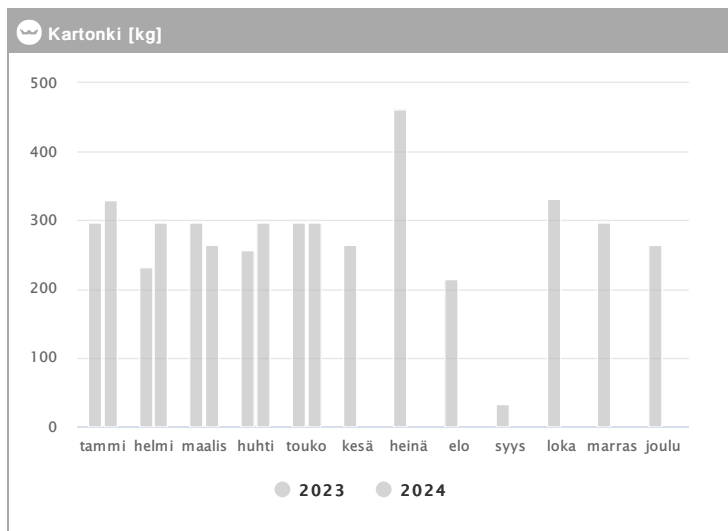

# Kiinteistö Oy Tampereen Itsenäisydenkatu 21 1.2023 - 12.2024

Kuukausi	Metalli [kg]			Muovi [kg]			Lasi [kg]			Poltettava [kg]		
	2023	2024	→ [%]	2023	2024	→ [%]	2023	2024	→ [%]	2023	2024	→ [%]
Tammikuu	-	-	-	-	-	-	-	-	-	1944	1848	-4,9 %
Helmikuu	-	48	-	-	-	-	-	-	-	1356	1662	22,6 %
Maaliskuu	-	-	-	-	-	-	-	-	-	2124	1644	-22,6 %
Huhtikuu	-	-	-	-	60	-	-	-	-	1728	1386	-19,8 %
Toukokuu	-	-	-	-	40	-	-	-	-	1974	1416	-28,3 %
Kesäkuu	96	-	-	-	-	-	-	-	-	1440	-	-
Heinäkuu	-	-	-	-	-	-	-	-	-	3072	-	-
Elokuu	-	-	-	-	-	-	-	-	-	1584	-	-
Syyskuu	-	-	-	-	-	-	-	-	-	1836	-	-
Lokakuu	48	-	-	-	-	-	60	-	-	1176	-	-
Marraskuu	-	-	-	-	-	-	-	-	-	1848	-	-
Joulukuu	-	-	-	-	-	-	-	-	-	2034	-	-
<b>Summa</b>	<b>144</b>	<b>48</b>	<b>-66,7 %</b>	<b>-</b>	<b>100</b>	<b>-</b>	<b>60</b>	<b>-</b>	<b>-</b>	<b>22116</b>	<b>7956</b>	<b>-64,0 %</b>
<b>Keskiarvo</b>	<b>72</b>	<b>48</b>	<b>-33,3 %</b>	<b>-</b>	<b>50</b>	<b>-</b>	<b>60</b>	<b>-</b>	<b>-</b>	<b>1843</b>	<b>1591</b>	<b>-13,7 %</b>

# Kiinteistö Oy Tampereen Itsenäisyydenkatu 21 1.2023 - 12.2024

Kuukausi	♻️ Biojäte [kg]			📄 Paperi [kg]			📦 Kartonki [kg]		
	2023	2024	→ [%]	2023	2024	→ [%]	2023	2024	→ [%]
Tammikuu	116	116	0,0 %	396	132	-66,7 %	297	330	11,1 %
Helmikuu	116	116	0,0 %	264	132	-50,0 %	232	297	28,0 %
Maaliskuu	145	116	-20,0 %	264	132	-50,0 %	297	264	-11,1 %
Huhtikuu	116	116	0,0 %	264	132	-50,0 %	256	297	16,0 %
Toukokuu	145	145	0,0 %	264	132	-50,0 %	297	297	0,0 %
Kesäkuu	116	-	-	264	-	-	264	-	-
Heinäkuu	232	-	-	528	-	-	462	-	-
Elokuu	116	-	-	396	-	-	215	-	-
Syyskuu	87	-	-	132	-	-	33	-	-
Lokakuu	116	-	-	264	-	-	332	-	-
Marraskuu	145	-	-	132	-	-	297	-	-
Joulukuu	116	-	-	132	-	-	264	-	-
<b>Summa</b>	<b>1566</b>	<b>609</b>	<b>-61,1 %</b>	<b>3300</b>	<b>660</b>	<b>-80,0 %</b>	<b>3246</b>	<b>1485</b>	<b>-54,3 %</b>
<b>Keskiarvo</b>	<b>131</b>	<b>122</b>	<b>-6,7 %</b>	<b>275</b>	<b>132</b>	<b>-52,0 %</b>	<b>271</b>	<b>297</b>	<b>9,8 %</b>