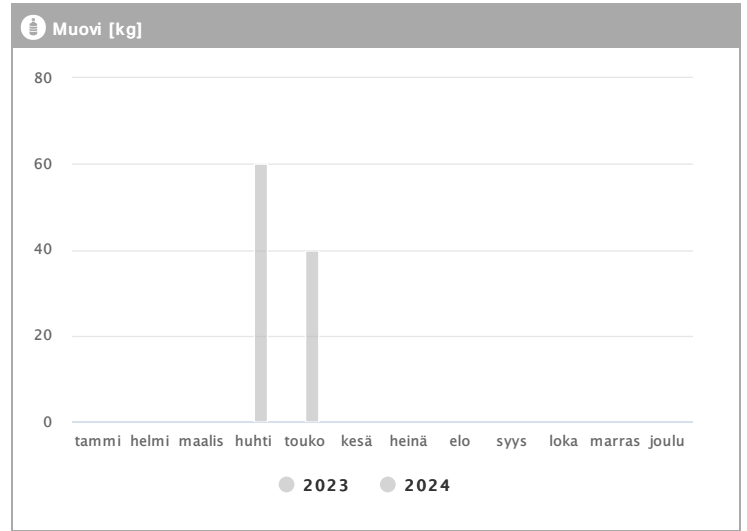

# Kiinteistö Oy Tampereen Itsenäisydenkatu 21 1.2023 - 12.2024

Kuukausi	Metalli [kg]			Muovi [kg]			Lasi [kg]			Poltettava [kg]		
	2023	2024	→ [%]	2023	2024	→ [%]	2023	2024	→ [%]	2023	2024	→ [%]
Tammikuu	-	-	-	-	-	-	-	-	-	1944	1848	-4,9 %
Helmikuu	-	48	-	-	-	-	-	-	-	1356	1662	22,6 %
Maaliskuu	-	-	-	-	-	-	-	-	-	2124	1644	-22,6 %
Huhtikuu	-	-	-	-	60	-	-	-	-	1728	1386	-19,8 %
Toukokuu	-	-	-	-	40	-	-	-	-	1974	1416	-28,3 %
Kesäkuu	96	-	-	-	-	-	-	-	-	1440	-	-
Heinäkuu	-	-	-	-	-	-	-	-	-	3072	-	-
Elokuu	-	-	-	-	-	-	-	-	-	1584	-	-
Syyskuu	-	-	-	-	-	-	-	-	-	1836	-	-
Lokakuu	48	-	-	-	-	-	60	-	-	1176	-	-
Marraskuu	-	-	-	-	-	-	-	-	-	1848	-	-
Joulukuu	-	-	-	-	-	-	-	-	-	2034	-	-
<b>Summa</b>	<b>144</b>	<b>48</b>	<b>-66,7 %</b>	<b>-</b>	<b>100</b>	<b>-</b>	<b>60</b>	<b>-</b>	<b>-</b>	<b>22116</b>	<b>7956</b>	<b>-64,0 %</b>
<b>Keskiarvo</b>	<b>72</b>	<b>48</b>	<b>-33,3 %</b>	<b>-</b>	<b>50</b>	<b>-</b>	<b>60</b>	<b>-</b>	<b>-</b>	<b>1843</b>	<b>1591</b>	<b>-13,7 %</b>