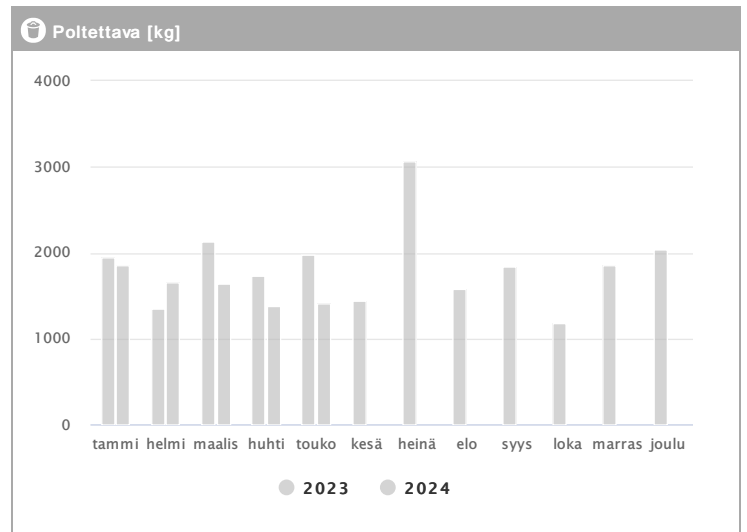

# Kiinteistö Oy Tampereen Itsenäisydenkatu 21 1.2023 - 12.2024

Kuukausi	Metalli [kg]			Muovi [kg]			Lasi [kg]			Poltettava [kg]		
	2023	2024	→ [%]	2023	2024	→ [%]	2023	2024	→ [%]	2023	2024	→ [%]
Tammikuu	-	-	-	-	-	-	-	-	-	1944	1848	-4,9 %
Helmikuu	-	48	-	-	-	-	-	-	-	1356	1662	22,6 %
Maaliskuu	-	-	-	-	-	-	-	-	-	2124	1644	-22,6 %
Huhtikuu	-	-	-	-	60	-	-	-	-	1728	1386	-19,8 %
Toukokuu	-	-	-	-	40	-	-	-	-	1974	1416	-28,3 %
Kesäkuu	96	-	-	-	-	-	-	-	-	1440	-	-
Heinäkuu	-	-	-	-	-	-	-	-	-	3072	-	-
Elokuu	-	-	-	-	-	-	-	-	-	1584	-	-
Syyskuu	-	-	-	-	-	-	-	-	-	1836	-	-
Lokakuu	48	-	-	-	-	-	60	-	-	1176	-	-
Marraskuu	-	-	-	-	-	-	-	-	-	1848	-	-
Joulukuu	-	-	-	-	-	-	-	-	-	2034	-	-
<b>Summa</b>	<b>144</b>	<b>48</b>	<b>-66,7 %</b>	<b>-</b>	<b>100</b>	<b>-</b>	<b>60</b>	<b>-</b>	<b>-</b>	<b>22116</b>	<b>7956</b>	<b>-64,0 %</b>
<b>Keskiarvo</b>	<b>72</b>	<b>48</b>	<b>-33,3 %</b>	<b>-</b>	<b>50</b>	<b>-</b>	<b>60</b>	<b>-</b>	<b>-</b>	<b>1843</b>	<b>1591</b>	<b>-13,7 %</b>