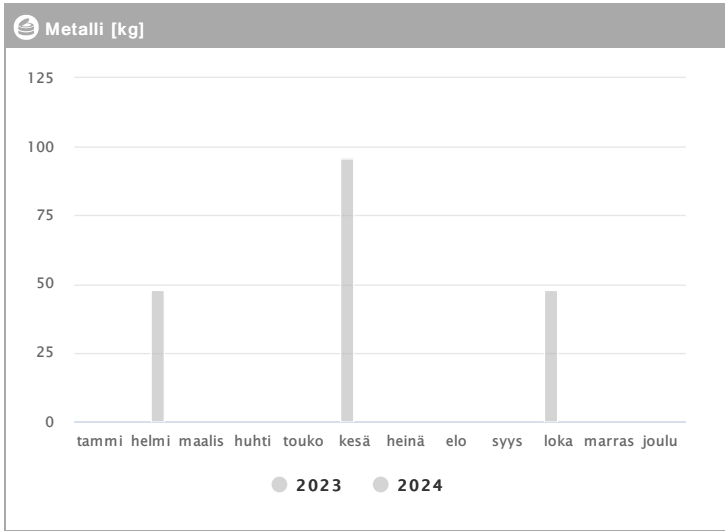

# Kiinteistö Oy Tampereen Itsenäisydenkatu 21 1.2023 - 12.2024

Kuukausi	Metalli [kg]			Muovi [kg]			Lasi [kg]			Poltettava [kg]		
	2023	2024	→ [%]	2023	2024	→ [%]	2023	2024	→ [%]	2023	2024	→ [%]
Tammikuu	-	-	-	-	-	-	-	-	-	1944	1848	-4,9 %
Helmikuu	-	48	-	-	-	-	-	-	-	1356	1662	22,6 %
Maaliskuu	-	-	-	-	-	-	-	-	-	2124	1644	-22,6 %
Huhtikuu	-	-	-	-	60	-	-	-	-	1728	1386	-19,8 %
Toukokuu	-	-	-	-	40	-	-	-	-	1974	1416	-28,3 %
Kesäkuu	96	-	-	-	-	-	-	-	-	1440	-	-
Heinäkuu	-	-	-	-	-	-	-	-	-	3072	-	-
Elokuu	-	-	-	-	-	-	-	-	-	1584	-	-
Syyskuu	-	-	-	-	-	-	-	-	-	1836	-	-
Lokakuu	48	-	-	-	-	-	60	-	-	1176	-	-
Marraskuu	-	-	-	-	-	-	-	-	-	1848	-	-
Joulukuu	-	-	-	-	-	-	-	-	-	2034	-	-
<b>Summa</b>	<b>144</b>	<b>48</b>	<b>-66,7 %</b>	<b>-</b>	<b>100</b>	<b>-</b>	<b>60</b>	<b>-</b>	<b>-</b>	<b>22116</b>	<b>7956</b>	<b>-64,0 %</b>
<b>Keskiarvo</b>	<b>72</b>	<b>48</b>	<b>-33,3 %</b>	<b>-</b>	<b>50</b>	<b>-</b>	<b>60</b>	<b>-</b>	<b>-</b>	<b>1843</b>	<b>1591</b>	<b>-13,7 %</b>