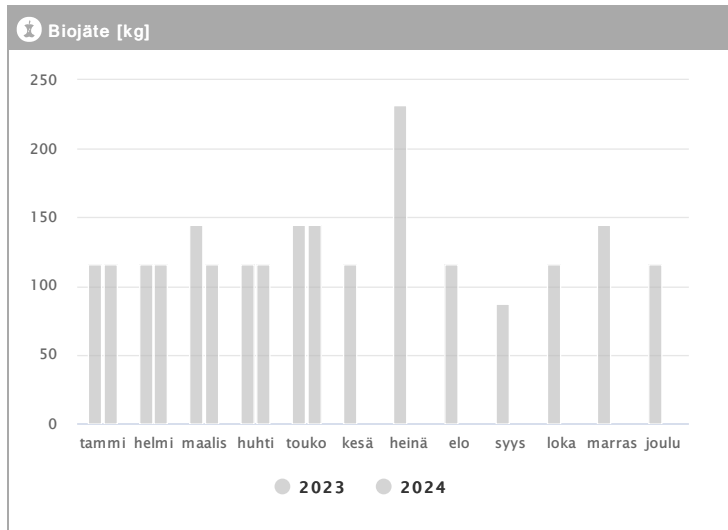

# Kiinteistö Oy Tampereen Itsenäisydenkatu 21 1.2023 - 12.2024

Kuukausi	Metalli [kg]			Muovi [kg]			Lasi [kg]			Poltettava [kg]		
	2023	2024	→ [%]	2023	2024	→ [%]	2023	2024	→ [%]	2023	2024	→ [%]
Tammikuu	-	-	-	-	-	-	-	-	-	1944	1848	-4,9 %
Helmikuu	-	48	-	-	-	-	-	-	-	1356	1662	22,6 %
Maaliskuu	-	-	-	-	-	-	-	-	-	2124	1644	-22,6 %
Huhtikuu	-	-	-	-	60	-	-	-	-	1728	1386	-19,8 %
Toukokuu	-	-	-	-	40	-	-	-	-	1974	1416	-28,3 %
Kesäkuu	96	-	-	-	-	-	-	-	-	1440	-	-
Heinäkuu	-	-	-	-	-	-	-	-	-	3072	-	-
Elokuu	-	-	-	-	-	-	-	-	-	1584	-	-
Syyskuu	-	-	-	-	-	-	-	-	-	1836	-	-
Lokakuu	48	-	-	-	-	-	60	-	-	1176	-	-
Marraskuu	-	-	-	-	-	-	-	-	-	1848	-	-
Joulukuu	-	-	-	-	-	-	-	-	-	2034	-	-
<b>Summa</b>	<b>144</b>	<b>48</b>	<b>-66,7 %</b>	<b>-</b>	<b>100</b>	<b>-</b>	<b>60</b>	<b>-</b>	<b>-</b>	<b>22116</b>	<b>7956</b>	<b>-64,0 %</b>
<b>Keskiarvo</b>	<b>72</b>	<b>48</b>	<b>-33,3 %</b>	<b>-</b>	<b>50</b>	<b>-</b>	<b>60</b>	<b>-</b>	<b>-</b>	<b>1843</b>	<b>1591</b>	<b>-13,7 %</b>

# Kiinteistö Oy Tampereen Itsenäisyydenkatu 21 1.2023 - 12.2024

Kuukausi	♻️ Biojäte [kg]			📄 Paperi [kg]			📦 Kartonki [kg]		
	2023	2024	→ [%]	2023	2024	→ [%]	2023	2024	→ [%]
Tammikuu	116	116	0,0 %	396	132	-66,7 %	297	330	11,1 %
Helmikuu	116	116	0,0 %	264	132	-50,0 %	232	297	28,0 %
Maaliskuu	145	116	-20,0 %	264	132	-50,0 %	297	264	-11,1 %
Huhtikuu	116	116	0,0 %	264	132	-50,0 %	256	297	16,0 %
Toukokuu	145	145	0,0 %	264	132	-50,0 %	297	297	0,0 %
Kesäkuu	116	-	-	264	-	-	264	-	-
Heinäkuu	232	-	-	528	-	-	462	-	-
Elokuu	116	-	-	396	-	-	215	-	-
Syyskuu	87	-	-	132	-	-	33	-	-
Lokakuu	116	-	-	264	-	-	332	-	-
Marraskuu	145	-	-	132	-	-	297	-	-
Joulukuu	116	-	-	132	-	-	264	-	-
<b>Summa</b>	<b>1566</b>	<b>609</b>	<b>-61,1 %</b>	<b>3300</b>	<b>660</b>	<b>-80,0 %</b>	<b>3246</b>	<b>1485</b>	<b>-54,3 %</b>
<b>Keskiarvo</b>	<b>131</b>	<b>122</b>	<b>-6,7 %</b>	<b>275</b>	<b>132</b>	<b>-52,0 %</b>	<b>271</b>	<b>297</b>	<b>9,8 %</b>