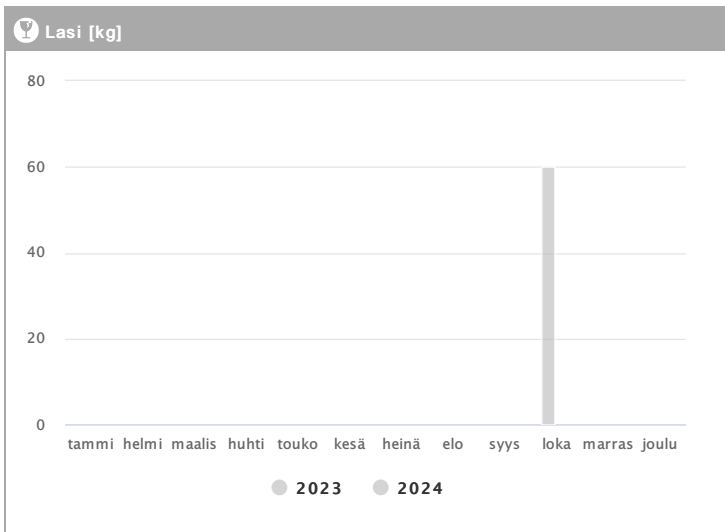

# Kiinteistö Oy Tampereen Itsenäisydenkatu 21 1.2023 - 12.2024

Kuukausi	Metalli [kg]			Muovi [kg]			Lasi [kg]			Poltettava [kg]		
	2023	2024	→ [%]	2023	2024	→ [%]	2023	2024	→ [%]	2023	2024	→ [%]
Tammikuu	-	-	-	-	-	-	-	-	-	1944	1848	-4,9 %
Helmikuu	-	48	-	-	-	-	-	-	-	1356	1662	22,6 %
Maaliskuu	-	-	-	-	-	-	-	-	-	2124	1644	-22,6 %
Huhtikuu	-	-	-	-	60	-	-	-	-	1728	1386	-19,8 %
Toukokuu	-	-	-	-	40	-	-	-	-	1974	1416	-28,3 %
Kesäkuu	96	-	-	-	-	-	-	-	-	1440	-	-
Heinäkuu	-	-	-	-	-	-	-	-	-	3072	-	-
Elokuu	-	-	-	-	-	-	-	-	-	1584	-	-
Syyskuu	-	-	-	-	-	-	-	-	-	1836	-	-
Lokakuu	48	-	-	-	-	-	60	-	-	1176	-	-
Marraskuu	-	-	-	-	-	-	-	-	-	1848	-	-
Joulukuu	-	-	-	-	-	-	-	-	-	2034	-	-
<b>Summa</b>	<b>144</b>	<b>48</b>	<b>-66,7 %</b>	<b>-</b>	<b>100</b>	<b>-</b>	<b>60</b>	<b>-</b>	<b>-</b>	<b>22116</b>	<b>7956</b>	<b>-64,0 %</b>
<b>Keskiarvo</b>	<b>72</b>	<b>48</b>	<b>-33,3 %</b>	<b>-</b>	<b>50</b>	<b>-</b>	<b>60</b>	<b>-</b>	<b>-</b>	<b>1843</b>	<b>1591</b>	<b>-13,7 %</b>