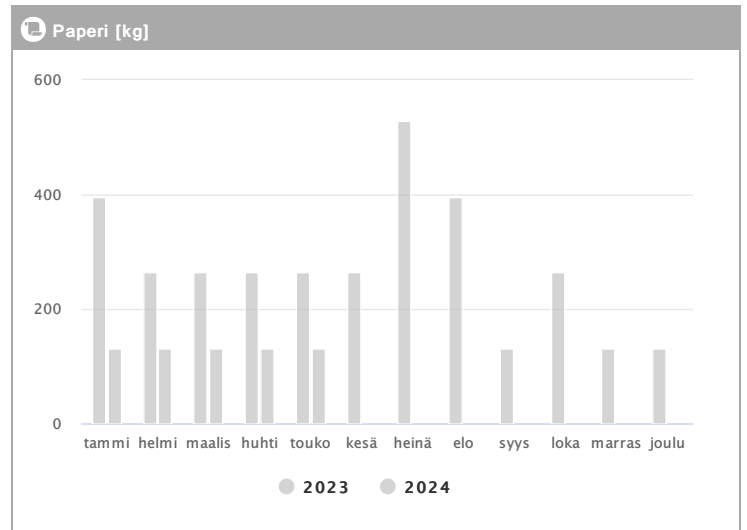

Kiinteistö Oy Tampereen Itsenäisyydenkatu 21 1.2023 - 12.2024

Kuukausi	♻️ Biojäte [kg]			📄 Paperi [kg]			📦 Kartonki [kg]		
	2023	2024	→ [%]	2023	2024	→ [%]	2023	2024	→ [%]
Tammikuu	116	116	0,0 %	396	132	-66,7 %	297	330	11,1 %
Helmikuu	116	116	0,0 %	264	132	-50,0 %	232	297	28,0 %
Maaliskuu	145	116	-20,0 %	264	132	-50,0 %	297	264	-11,1 %
Huhtikuu	116	116	0,0 %	264	132	-50,0 %	256	297	16,0 %
Toukokuu	145	145	0,0 %	264	132	-50,0 %	297	297	0,0 %
Kesäkuu	116	-	-	264	-	-	264	-	-
Heinäkuu	232	-	-	528	-	-	462	-	-
Elokuu	116	-	-	396	-	-	215	-	-
Syyskuu	87	-	-	132	-	-	33	-	-
Lokakuu	116	-	-	264	-	-	332	-	-
Marraskuu	145	-	-	132	-	-	297	-	-
Joulukuu	116	-	-	132	-	-	264	-	-
Summa	1566	609	-61,1 %	3300	660	-80,0 %	3246	1485	-54,3 %
Keskiarvo	131	122	-6,7 %	275	132	-52,0 %	271	297	9,8 %