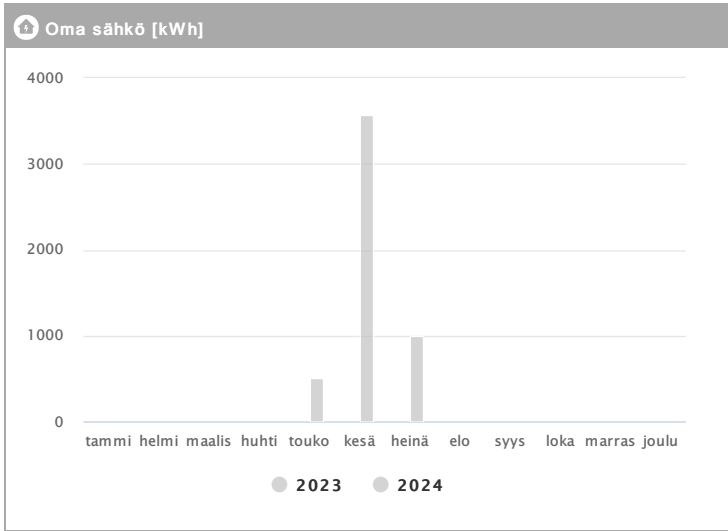

Kiinteistö Oy Tampereen Kauppakatu 2 1.2023 - 12.2024

Kuukausi	Oma sähkö [kWh]		
	2023	2024	→ [%]
Tammikuu	-	-	-
Helmikuu	-	-	-
Maaliskuu	-	-	-
Huhtikuu	-	-	-
Toukokuu	-	504	-
Kesäkuu	-	3568	-
Heinäkuu	-	989	-
Elokuu	-	-	-
Syyskuu	-	-	-
Lokakuu	-	-	-
Marraskuu	-	-	-
Joulukuu	-	-	-
Summa		5061	-
Keskiarvo	-	1687	-