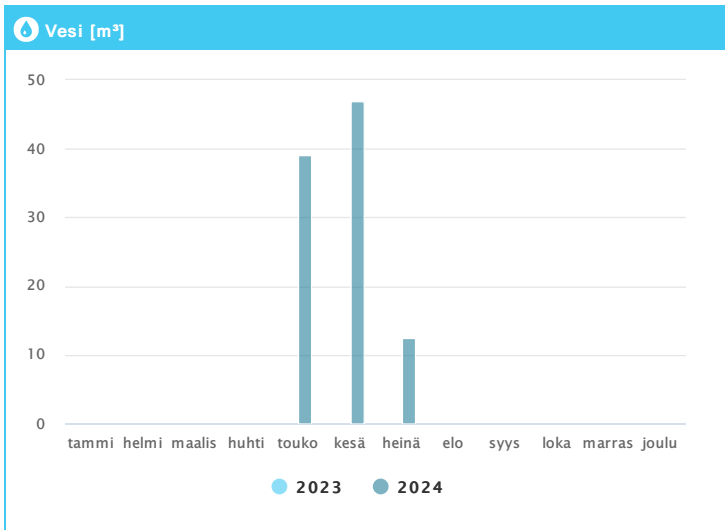

Kiinteistö Oy Porin Latokartanontie 10 b 1.2023 - 12.2024

Kuukausi	Vesi [m³]		
	2023	2024	→ [%]
Tammikuu	-	-	-
Helmikuu	-	-	-
Maaliskuu	-	-	-
Huhtikuu	-	-	-
Toukokuu	-	39,17	-
Kesäkuu	-	47,00	-
Heinäkuu	-	12,53	-
Elokuu	-	-	-
Syyskuu	-	-	-
Lokakuu	-	-	-
Marraskuu	-	-	-
Joulukuu	-	-	-
Summa	0,00	98,69	-
Keskiarvo	-	32,90	-