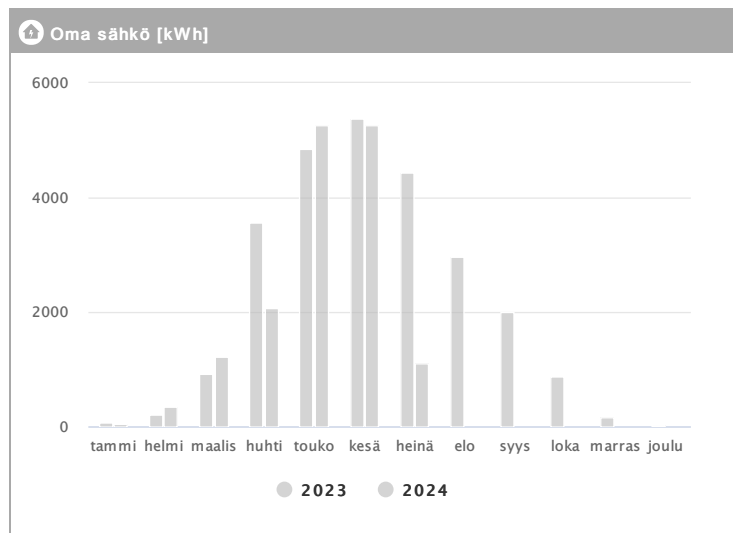

# Kiinteistö Oy Plaza Loiste 1.2023 - 12.2024

Kuukausi	Oma sähkö [kWh]			→ [%]
	2023	2024		
Tammikuu	62	38	-38,1 %	
Helmikuu	199	349	75,9 %	
Maaliskuu	913	1217	33,3 %	
Huhtikuu	3563	2069	-41,9 %	
Toukokuu	4854	5263	8,4 %	
Kesäkuu	5384	5257	-2,4 %	
Heinäkuu	4427	1094	-75,3 %	
Elokuu	2968	-	-	
Syyskuu	1998	-	-	
Lokakuu	877	-	-	
Marraskuu	155	-	-	
Joulukuu	19	-	-	
<b>Summa</b>	<b>25417</b>	<b>15286</b>	<b>-39,9 %</b>	
<b>Keskiarvo</b>	<b>2118</b>	<b>2184</b>	<b>3,1 %</b>	