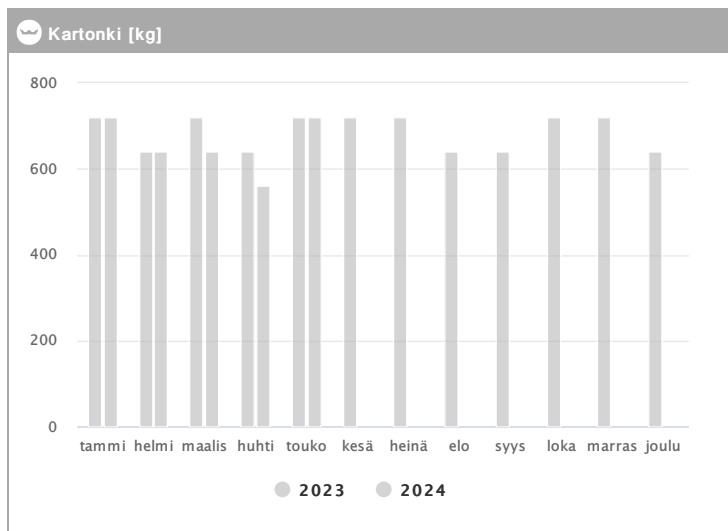

Kiinteistö Oy Plaza Loiste 1.2023 - 12.2024

Kuukausi	♻️ Muovi [kg]			🍷 Lasi [kg]			🗑️ Poltettava [kg]		
	2023	2024	→ [%]	2023	2024	→ [%]	2023	2024	→ [%]
Tammikuu	-	-	-	192	288	50,0 %	1366	1366	0,0 %
Helmikuu	-	-	-	192	-	-	1214	967	-20,3 %
Maaliskuu	-	51	-	192	96	-50,0 %	1366	921	-32,6 %
Huhtikuu	-	69	-	192	192	0,0 %	1214	921	-24,1 %
Toukokuu	-	86	-	288	96	-66,7 %	1366	871	-36,2 %
Kesäkuu	-	-	-	-	-	-	1366	-	-
Heinäkuu	-	-	-	192	-	-	1214	-	-
Elokuu	-	-	-	192	-	-	1115	-	-
Syyskuu	-	-	-	96	-	-	1063	-	-
Lokakuu	-	-	-	192	-	-	1366	-	-
Marraskuu	-	-	-	288	-	-	1162	-	-
Joulukuu	-	-	-	-	-	-	1366	-	-
Summa		206	-	2016	672	-66,7 %	15178	5046	-66,8 %
Keskisarvo		69	-	202	168	-16,7 %	1265	1009	-20,2 %

Kiinteistö Oy Plaza Loiste 1.2023 - 12.2024

Kuukausi	Biojäte [kg]			Paperi [kg]			Kartonki [kg]			SER [kg]		
	2023	2024	→ [%]	2023	2024	→ [%]	2023	2024	→ [%]	2023	2024	→ [%]
Tammikuu	756	756	0,0 %	132	-	-	720	720	0,0 %	-	-	-
Helmikuu	672	952	41,7 %	-	264	-	640	640	0,0 %	-	-	-
Maaliskuu	756	1260	66,7 %	264	-	-	720	640	-11,1 %	-	-	-
Huhtikuu	672	1260	87,5 %	132	-	-	640	560	-12,5 %	-	-	-
Toukokuu	756	1260	66,7 %	132	-	-	720	720	0,0 %	-	-	-
Kesäkuu	756	-	-	132	-	-	720	-	-	61	-	-
Heinäkuu	672	-	-	132	-	-	720	-	-	-	-	-
Elokuu	588	-	-	132	-	-	640	-	-	-	-	-
Syyskuu	756	-	-	-	-	-	640	-	-	-	-	-
Lokakuu	756	-	-	-	-	-	720	-	-	-	-	-
Marraskuu	672	-	-	132	-	-	720	-	-	-	-	-
Joulukuu	756	-	-	-	-	-	640	-	-	-	-	-
Summa	8568	5488	-35,9 %	1188	264	-77,8 %	8240	3280	-60,2 %	61	-	-
Keskiarvo	714	1098	53,7 %	149	264	77,8 %	687	656	-4,5 %	61	-	-