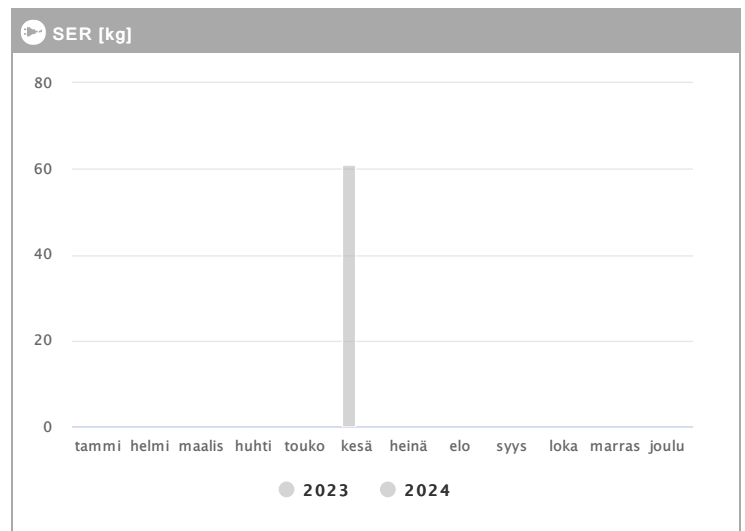

Kiinteistö Oy Plaza Loiste 1.2023 - 12.2024

Kuukausi	♻️ Muovi [kg]			🍷 Lasi [kg]			🗑️ Poltettava [kg]		
	2023	2024	→ [%]	2023	2024	→ [%]	2023	2024	→ [%]
Tammikuu	-	-	-	192	288	50,0 %	1366	1366	0,0 %
Helmikuu	-	-	-	192	-	-	1214	967	-20,3 %
Maaliskuu	-	51	-	192	96	-50,0 %	1366	921	-32,6 %
Huhtikuu	-	69	-	192	192	0,0 %	1214	921	-24,1 %
Toukokuu	-	86	-	288	96	-66,7 %	1366	871	-36,2 %
Kesäkuu	-	-	-	-	-	-	1366	-	-
Heinäkuu	-	-	-	192	-	-	1214	-	-
Elokuu	-	-	-	192	-	-	1115	-	-
Syyskuu	-	-	-	96	-	-	1063	-	-
Lokakuu	-	-	-	192	-	-	1366	-	-
Marraskuu	-	-	-	288	-	-	1162	-	-
Joulukuu	-	-	-	-	-	-	1366	-	-
Summa		206	-	2016	672	-66,7 %	15178	5046	-66,8 %
Keskisarvo		69	-	202	168	-16,7 %	1265	1009	-20,2 %

Kiinteistö Oy Plaza Loiste 1.2023 - 12.2024

Kuukausi	Biojäte [kg]			Paperi [kg]			Kartonki [kg]			SER [kg]		
	2023	2024	→ [%]	2023	2024	→ [%]	2023	2024	→ [%]	2023	2024	→ [%]
Tammikuu	756	756	0,0 %	132	-	-	720	720	0,0 %	-	-	-
Helmikuu	672	952	41,7 %	-	264	-	640	640	0,0 %	-	-	-
Maaliskuu	756	1260	66,7 %	264	-	-	720	640	-11,1 %	-	-	-
Huhtikuu	672	1260	87,5 %	132	-	-	640	560	-12,5 %	-	-	-
Toukokuu	756	1260	66,7 %	132	-	-	720	720	0,0 %	-	-	-
Kesäkuu	756	-	-	132	-	-	720	-	-	61	-	-
Heinäkuu	672	-	-	132	-	-	720	-	-	-	-	-
Elokuu	588	-	-	132	-	-	640	-	-	-	-	-
Syyskuu	756	-	-	-	-	-	640	-	-	-	-	-
Lokakuu	756	-	-	-	-	-	720	-	-	-	-	-
Marraskuu	672	-	-	132	-	-	720	-	-	-	-	-
Joulukuu	756	-	-	-	-	-	640	-	-	-	-	-
Summa	8568	5488	-35,9 %	1188	264	-77,8 %	8240	3280	-60,2 %	61	-	-
Keskiarvo	714	1098	53,7 %	149	264	77,8 %	687	656	-4,5 %	61	-	-