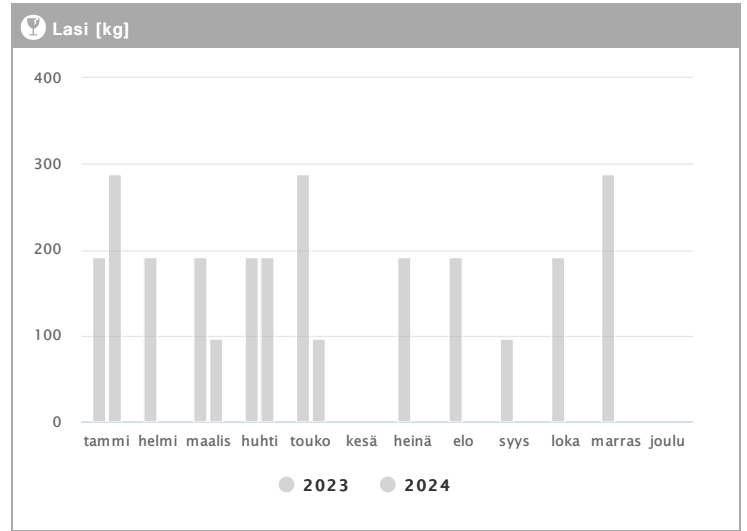

Kiinteistö Oy Plaza Loiste 1.2023 - 12.2024

Kuukausi	♻️ Muovi [kg]			🍷 Lasi [kg]			🗑️ Poltettava [kg]		
	2023	2024	→ [%]	2023	2024	→ [%]	2023	2024	→ [%]
Tammikuu	-	-	-	192	288	50,0 %	1366	1366	0,0 %
Helmikuu	-	-	-	192	-	-	1214	967	-20,3 %
Maaliskuu	-	51	-	192	96	-50,0 %	1366	921	-32,6 %
Huhtikuu	-	69	-	192	192	0,0 %	1214	921	-24,1 %
Toukokuu	-	86	-	288	96	-66,7 %	1366	871	-36,2 %
Kesäkuu	-	-	-	-	-	-	1366	-	-
Heinäkuu	-	-	-	192	-	-	1214	-	-
Elokuu	-	-	-	192	-	-	1115	-	-
Syyskuu	-	-	-	96	-	-	1063	-	-
Lokakuu	-	-	-	192	-	-	1366	-	-
Marraskuu	-	-	-	288	-	-	1162	-	-
Joulukuu	-	-	-	-	-	-	1366	-	-
Summa		206	-	2016	672	-66,7 %	15178	5046	-66,8 %
Keskisarvo		69	-	202	168	-16,7 %	1265	1009	-20,2 %

Kiinteistö Oy Plaza Loiste 1.2023 - 12.2024

Kuukausi	Biojäte [kg]			Paperi [kg]			Kartonki [kg]			SER [kg]		
	2023	2024	→ [%]	2023	2024	→ [%]	2023	2024	→ [%]	2023	2024	→ [%]
Tammikuu	756	756	0,0 %	132	-	-	720	720	0,0 %	-	-	-
Helmikuu	672	952	41,7 %	-	264	-	640	640	0,0 %	-	-	-
Maaliskuu	756	1260	66,7 %	264	-	-	720	640	-11,1 %	-	-	-
Huhtikuu	672	1260	87,5 %	132	-	-	640	560	-12,5 %	-	-	-
Toukokuu	756	1260	66,7 %	132	-	-	720	720	0,0 %	-	-	-
Kesäkuu	756	-	-	132	-	-	720	-	-	61	-	-
Heinäkuu	672	-	-	132	-	-	720	-	-	-	-	-
Elokuu	588	-	-	132	-	-	640	-	-	-	-	-
Syyskuu	756	-	-	-	-	-	640	-	-	-	-	-
Lokakuu	756	-	-	-	-	-	720	-	-	-	-	-
Marraskuu	672	-	-	132	-	-	720	-	-	-	-	-
Joulukuu	756	-	-	-	-	-	640	-	-	-	-	-
Summa	8568	5488	-35,9 %	1188	264	-77,8 %	8240	3280	-60,2 %	61	-	-
Keskiarvo	714	1098	53,7 %	149	264	77,8 %	687	656	-4,5 %	61	-	-