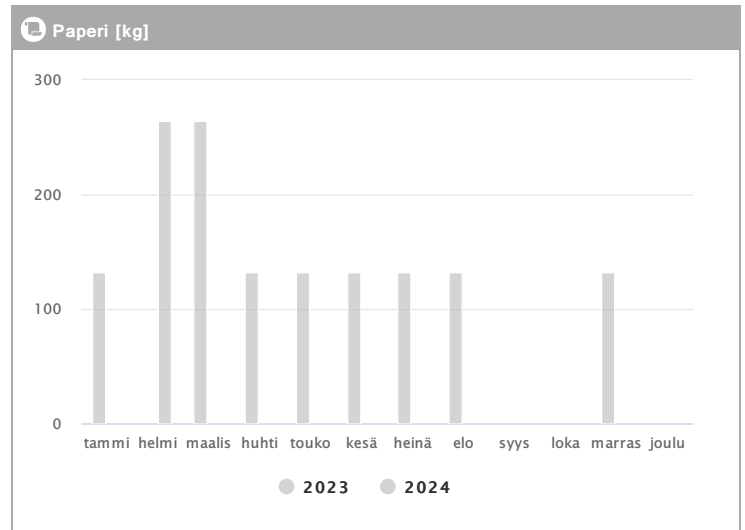

Kiinteistö Oy Plaza Loiste 1.2023 - 12.2024

Kuukausi	♻️ Muovi [kg]			🍷 Lasi [kg]			🗑️ Poltettava [kg]		
	2023	2024	→ [%]	2023	2024	→ [%]	2023	2024	→ [%]
Tammikuu	-	-	-	192	288	50,0 %	1366	1366	0,0 %
Helmikuu	-	-	-	192	-	-	1214	967	-20,3 %
Maaliskuu	-	51	-	192	96	-50,0 %	1366	921	-32,6 %
Huhtikuu	-	69	-	192	192	0,0 %	1214	921	-24,1 %
Toukokuu	-	86	-	288	96	-66,7 %	1366	871	-36,2 %
Kesäkuu	-	-	-	-	-	-	1366	-	-
Heinäkuu	-	-	-	192	-	-	1214	-	-
Elokuu	-	-	-	192	-	-	1115	-	-
Syyskuu	-	-	-	96	-	-	1063	-	-
Lokakuu	-	-	-	192	-	-	1366	-	-
Marraskuu	-	-	-	288	-	-	1162	-	-
Joulukuu	-	-	-	-	-	-	1366	-	-
Summa		206	-	2016	672	-66,7 %	15178	5046	-66,8 %
Keskisarvo		69	-	202	168	-16,7 %	1265	1009	-20,2 %

Kiinteistö Oy Plaza Loiste 1.2023 - 12.2024

Kuukausi	Biojäte [kg]			Paperi [kg]			Kartonki [kg]			SER [kg]		
	2023	2024	→ [%]	2023	2024	→ [%]	2023	2024	→ [%]	2023	2024	→ [%]
Tammikuu	756	756	0,0 %	132	-	-	720	720	0,0 %	-	-	-
Helmikuu	672	952	41,7 %	-	264	-	640	640	0,0 %	-	-	-
Maaliskuu	756	1260	66,7 %	264	-	-	720	640	-11,1 %	-	-	-
Huhtikuu	672	1260	87,5 %	132	-	-	640	560	-12,5 %	-	-	-
Toukokuu	756	1260	66,7 %	132	-	-	720	720	0,0 %	-	-	-
Kesäkuu	756	-	-	132	-	-	720	-	-	61	-	-
Heinäkuu	672	-	-	132	-	-	720	-	-	-	-	-
Elokuu	588	-	-	132	-	-	640	-	-	-	-	-
Syyskuu	756	-	-	-	-	-	640	-	-	-	-	-
Lokakuu	756	-	-	-	-	-	720	-	-	-	-	-
Marraskuu	672	-	-	132	-	-	720	-	-	-	-	-
Joulukuu	756	-	-	-	-	-	640	-	-	-	-	-
Summa	8568	5488	-35,9 %	1188	264	-77,8 %	8240	3280	-60,2 %	61	-	-
Keskiarvo	714	1098	53,7 %	149	264	77,8 %	687	656	-4,5 %	61	-	-