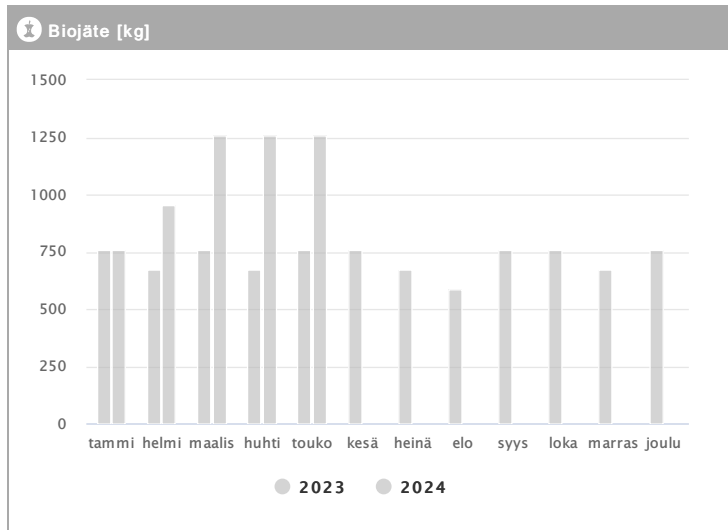

Kiinteistö Oy Plaza Loiste 1.2023 - 12.2024

Kuukausi	♻️ Muovi [kg]			🍷 Lasi [kg]			🗑️ Poltettava [kg]		
	2023	2024	→ [%]	2023	2024	→ [%]	2023	2024	→ [%]
Tammikuu	-	-	-	192	288	50,0 %	1366	1366	0,0 %
Helmikuu	-	-	-	192	-	-	1214	967	-20,3 %
Maaliskuu	-	51	-	192	96	-50,0 %	1366	921	-32,6 %
Huhtikuu	-	69	-	192	192	0,0 %	1214	921	-24,1 %
Toukokuu	-	86	-	288	96	-66,7 %	1366	871	-36,2 %
Kesäkuu	-	-	-	-	-	-	1366	-	-
Heinäkuu	-	-	-	192	-	-	1214	-	-
Elokuu	-	-	-	192	-	-	1115	-	-
Syyskuu	-	-	-	96	-	-	1063	-	-
Lokakuu	-	-	-	192	-	-	1366	-	-
Marraskuu	-	-	-	288	-	-	1162	-	-
Joulukuu	-	-	-	-	-	-	1366	-	-
Summa		206	-	2016	672	-66,7 %	15178	5046	-66,8 %
Keskisarvo		69	-	202	168	-16,7 %	1265	1009	-20,2 %

Kiinteistö Oy Plaza Loiste 1.2023 - 12.2024

Kuukausi	Biojäte [kg]			Paperi [kg]			Kartonki [kg]			SER [kg]		
	2023	2024	→ [%]	2023	2024	→ [%]	2023	2024	→ [%]	2023	2024	→ [%]
Tammikuu	756	756	0,0 %	132	-	-	720	720	0,0 %	-	-	-
Helmikuu	672	952	41,7 %	-	264	-	640	640	0,0 %	-	-	-
Maaliskuu	756	1260	66,7 %	264	-	-	720	640	-11,1 %	-	-	-
Huhtikuu	672	1260	87,5 %	132	-	-	640	560	-12,5 %	-	-	-
Toukokuu	756	1260	66,7 %	132	-	-	720	720	0,0 %	-	-	-
Kesäkuu	756	-	-	132	-	-	720	-	-	61	-	-
Heinäkuu	672	-	-	132	-	-	720	-	-	-	-	-
Elokuu	588	-	-	132	-	-	640	-	-	-	-	-
Syyskuu	756	-	-	-	-	-	640	-	-	-	-	-
Lokakuu	756	-	-	-	-	-	720	-	-	-	-	-
Marraskuu	672	-	-	132	-	-	720	-	-	-	-	-
Joulukuu	756	-	-	-	-	-	640	-	-	-	-	-
Summa	8568	5488	-35,9 %	1188	264	-77,8 %	8240	3280	-60,2 %	61	-	-
Keskiarvo	714	1098	53,7 %	149	264	77,8 %	687	656	-4,5 %	61	-	-