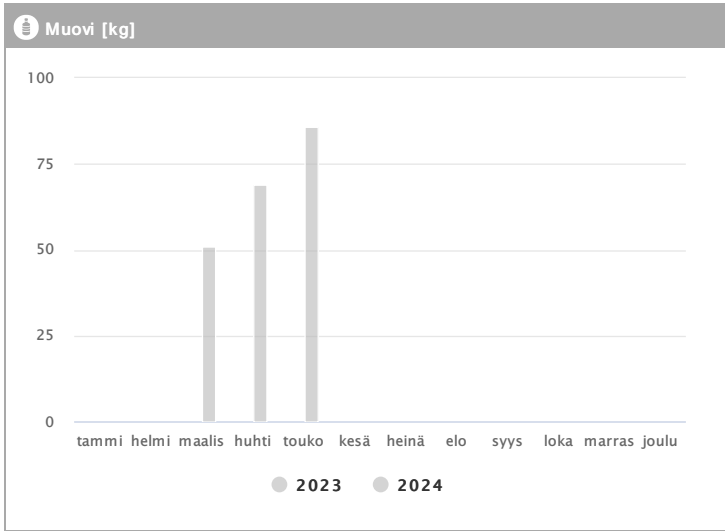

Kiinteistö Oy Plaza Loiste 1.2023 - 12.2024

Kuukausi	♻️ Muovi [kg]			🍷 Lasi [kg]			🗑️ Poltettava [kg]		
	2023	2024	→ [%]	2023	2024	→ [%]	2023	2024	→ [%]
Tammikuu	-	-	-	192	288	50,0 %	1366	1366	0,0 %
Helmikuu	-	-	-	192	-	-	1214	967	-20,3 %
Maaliskuu	-	51	-	192	96	-50,0 %	1366	921	-32,6 %
Huhtikuu	-	69	-	192	192	0,0 %	1214	921	-24,1 %
Toukokuu	-	86	-	288	96	-66,7 %	1366	871	-36,2 %
Kesäkuu	-	-	-	-	-	-	1366	-	-
Heinäkuu	-	-	-	192	-	-	1214	-	-
Elokuu	-	-	-	192	-	-	1115	-	-
Syyskuu	-	-	-	96	-	-	1063	-	-
Lokakuu	-	-	-	192	-	-	1366	-	-
Marraskuu	-	-	-	288	-	-	1162	-	-
Joulukuu	-	-	-	-	-	-	1366	-	-
Summa		206	-	2016	672	-66,7 %	15178	5046	-66,8 %
Keskisarvo		69	-	202	168	-16,7 %	1265	1009	-20,2 %

Kiinteistö Oy Plaza Loiste 1.2023 - 12.2024

Kuukausi	Biojäte [kg]			Paperi [kg]			Kartonki [kg]			SER [kg]		
	2023	2024	→ [%]	2023	2024	→ [%]	2023	2024	→ [%]	2023	2024	→ [%]
Tammikuu	756	756	0,0 %	132	-	-	720	720	0,0 %	-	-	-
Helmikuu	672	952	41,7 %	-	264	-	640	640	0,0 %	-	-	-
Maaliskuu	756	1260	66,7 %	264	-	-	720	640	-11,1 %	-	-	-
Huhtikuu	672	1260	87,5 %	132	-	-	640	560	-12,5 %	-	-	-
Toukokuu	756	1260	66,7 %	132	-	-	720	720	0,0 %	-	-	-
Kesäkuu	756	-	-	132	-	-	720	-	-	61	-	-
Heinäkuu	672	-	-	132	-	-	720	-	-	-	-	-
Elokuu	588	-	-	132	-	-	640	-	-	-	-	-
Syyskuu	756	-	-	-	-	-	640	-	-	-	-	-
Lokakuu	756	-	-	-	-	-	720	-	-	-	-	-
Marraskuu	672	-	-	132	-	-	720	-	-	-	-	-
Joulukuu	756	-	-	-	-	-	640	-	-	-	-	-
Summa	8568	5488	-35,9 %	1188	264	-77,8 %	8240	3280	-60,2 %	61	-	-
Keskiarvo	714	1098	53,7 %	149	264	77,8 %	687	656	-4,5 %	61	-	-