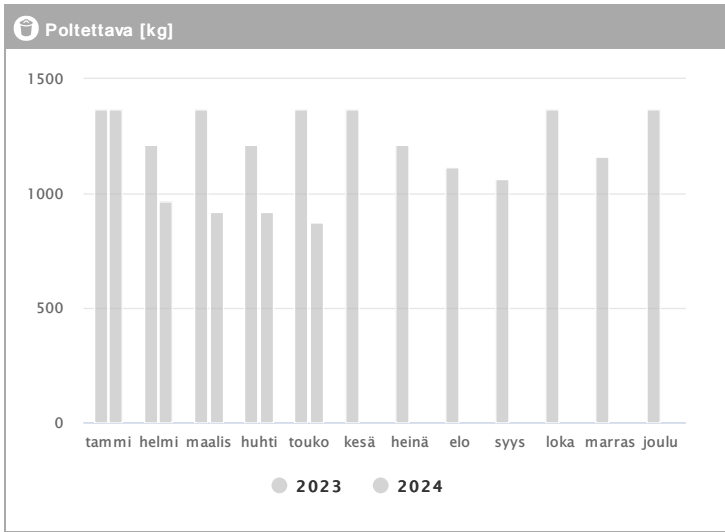

Kiinteistö Oy Plaza Loiste 1.2023 - 12.2024

Kuukausi	♻️ Muovi [kg]			🍷 Lasi [kg]			🗑️ Poltettava [kg]		
	2023	2024	→ [%]	2023	2024	→ [%]	2023	2024	→ [%]
Tammikuu	-	-	-	192	288	50,0 %	1366	1366	0,0 %
Helmikuu	-	-	-	192	-	-	1214	967	-20,3 %
Maaliskuu	-	51	-	192	96	-50,0 %	1366	921	-32,6 %
Huhtikuu	-	69	-	192	192	0,0 %	1214	921	-24,1 %
Toukokuu	-	86	-	288	96	-66,7 %	1366	871	-36,2 %
Kesäkuu	-	-	-	-	-	-	1366	-	-
Heinäkuu	-	-	-	192	-	-	1214	-	-
Elokuu	-	-	-	192	-	-	1115	-	-
Syyskuu	-	-	-	96	-	-	1063	-	-
Lokakuu	-	-	-	192	-	-	1366	-	-
Marraskuu	-	-	-	288	-	-	1162	-	-
Joulukuu	-	-	-	-	-	-	1366	-	-
Summa		206	-	2016	672	-66,7 %	15178	5046	-66,8 %
Keskisarvo		69	-	202	168	-16,7 %	1265	1009	-20,2 %

Kiinteistö Oy Plaza Loiste 1.2023 - 12.2024

Kuukausi	Biojäte [kg]			Paperi [kg]			Kartonki [kg]			SER [kg]		
	2023	2024	→ [%]	2023	2024	→ [%]	2023	2024	→ [%]	2023	2024	→ [%]
Tammikuu	756	756	0,0 %	132	-	-	720	720	0,0 %	-	-	-
Helmikuu	672	952	41,7 %	-	264	-	640	640	0,0 %	-	-	-
Maaliskuu	756	1260	66,7 %	264	-	-	720	640	-11,1 %	-	-	-
Huhtikuu	672	1260	87,5 %	132	-	-	640	560	-12,5 %	-	-	-
Toukokuu	756	1260	66,7 %	132	-	-	720	720	0,0 %	-	-	-
Kesäkuu	756	-	-	132	-	-	720	-	-	61	-	-
Heinäkuu	672	-	-	132	-	-	720	-	-	-	-	-
Elokuu	588	-	-	132	-	-	640	-	-	-	-	-
Syyskuu	756	-	-	-	-	-	640	-	-	-	-	-
Lokakuu	756	-	-	-	-	-	720	-	-	-	-	-
Marraskuu	672	-	-	132	-	-	720	-	-	-	-	-
Joulukuu	756	-	-	-	-	-	640	-	-	-	-	-
Summa	8568	5488	-35,9 %	1188	264	-77,8 %	8240	3280	-60,2 %	61	-	-
Keskiarvo	714	1098	53,7 %	149	264	77,8 %	687	656	-4,5 %	61	-	-