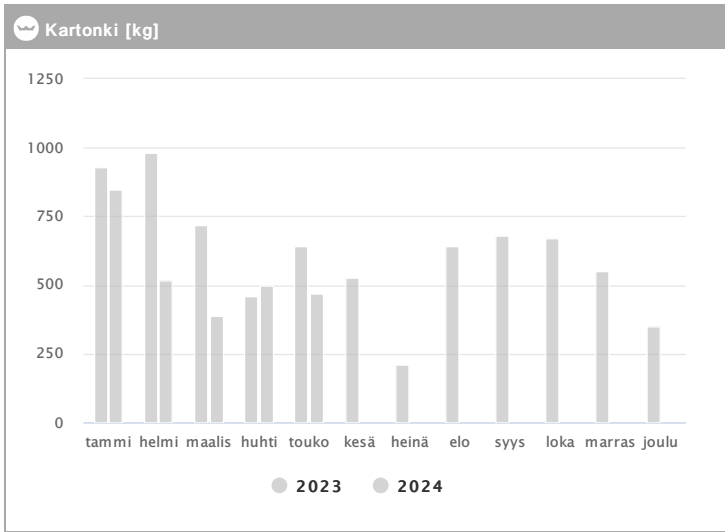

Kiinteistö Oy Plaza Piano 1.2023 - 12.2024

Kuukausi	Metalli [kg]			Muovi [kg]			Lasi [kg]			Poltettava [kg]		
	2023	2024	→ [%]	2023	2024	→ [%]	2023	2024	→ [%]	2023	2024	→ [%]
Tammikuu	80	108	35,0 %	108	108	0,0 %	144	144	0,0 %	2020	2325	15,1 %
Helmikuu	80	80	0,0 %	81	108	33,3 %	144	144	0,0 %	1845	1630	-11,7 %
Maaliskuu	80	80	0,0 %	135	108	-20,0 %	144	144	0,0 %	2980	920	-69,1 %
Huhtikuu	80	80	0,0 %	135	135	0,0 %	-	-	-	2160	1405	-35,0 %
Toukokuu	-	160	-	135	108	-20,0 %	144	288	100,0 %	2610	1080	-58,6 %
Kesäkuu	160	-	-	108	-	-	144	-	-	1995	-	-
Heinäkuu	80	-	-	108	-	-	144	-	-	1275	-	-
Elokuu	80	-	-	108	-	-	144	-	-	1885	-	-
Syyskuu	80	-	-	108	-	-	-	-	-	2775	-	-
Lokakuu	80	-	-	135	-	-	144	-	-	1715	-	-
Marraskuu	80	-	-	108	-	-	144	-	-	2725	-	-
Joulukuu	80	-	-	108	-	-	-	-	-	1625	-	-
Summa	960	508	-47,1 %	1377	567	-58,8 %	1296	720	-44,4 %	25610	7360	-71,3 %
Keskiarvo	87	102	16,4 %	115	113	-1,2 %	144	180	25,0 %	2134	1472	-31,0 %

Kiinteistö Oy Plaza Piano 1.2023 - 12.2024

Kuukausi	♻️ Biojäte [kg]			📄 Paperi [kg]			📦 Kartonki [kg]		
	2023	2024	→ [%]	2023	2024	→ [%]	2023	2024	→ [%]
Tammikuu	945	1455	54,0 %	240	100	-58,3 %	930	850	-8,6 %
Helmikuu	770	1450	88,3 %	200	-	-	980	518	-47,1 %
Maaliskuu	1076	1235	14,8 %	200	200	0,0 %	720	390	-45,8 %
Huhtikuu	1000	1247	24,7 %	200	-	-	460	500	8,7 %
Toukokuu	1395	1150	-17,6 %	160	200	25,0 %	640	470	-26,6 %
Kesäkuu	1430	-	-	140	-	-	528	-	-
Heinäkuu	585	-	-	300	-	-	210	-	-
Elokuu	1220	-	-	200	-	-	640	-	-
Syyskuu	1855	-	-	200	-	-	680	-	-
Lokakuu	1350	-	-	140	-	-	670	-	-
Marraskuu	1905	-	-	200	-	-	550	-	-
Joulukuu	1195	-	-	100	-	-	348	-	-
Summa	14726	6537	-55,6 %	2280	500	-78,1 %	7356	2728	-62,9 %
Keskisarvo	1227	1307	6,5 %	190	167	-12,3 %	613	546	-11,0 %