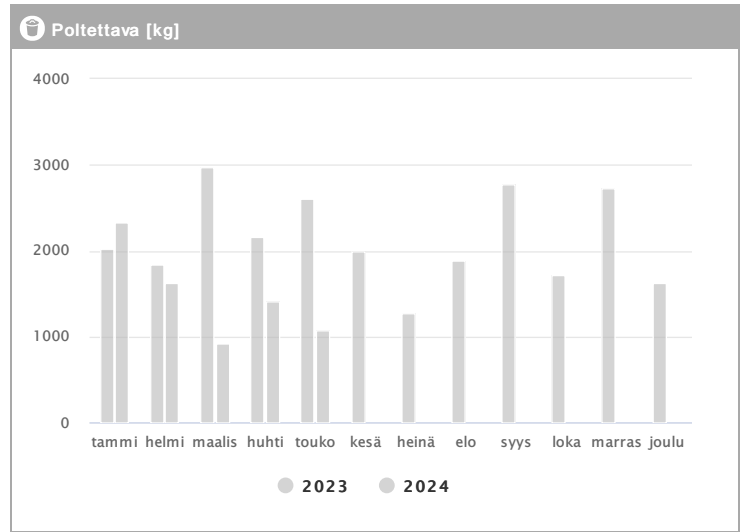

Kiinteistö Oy Plaza Piano 1.2023 - 12.2024

Kuukausi	Metalli [kg]			Muovi [kg]			Lasi [kg]			Poltettava [kg]		
	2023	2024	→ [%]	2023	2024	→ [%]	2023	2024	→ [%]	2023	2024	→ [%]
Tammikuu	80	108	35,0 %	108	108	0,0 %	144	144	0,0 %	2020	2325	15,1 %
Helmikuu	80	80	0,0 %	81	108	33,3 %	144	144	0,0 %	1845	1630	-11,7 %
Maaliskuu	80	80	0,0 %	135	108	-20,0 %	144	144	0,0 %	2980	920	-69,1 %
Huhtikuu	80	80	0,0 %	135	135	0,0 %	-	-	-	2160	1405	-35,0 %
Toukokuu	-	160	-	135	108	-20,0 %	144	288	100,0 %	2610	1080	-58,6 %
Kesäkuu	160	-	-	108	-	-	144	-	-	1995	-	-
Heinäkuu	80	-	-	108	-	-	144	-	-	1275	-	-
Elokuu	80	-	-	108	-	-	144	-	-	1885	-	-
Syyskuu	80	-	-	108	-	-	-	-	-	2775	-	-
Lokakuu	80	-	-	135	-	-	144	-	-	1715	-	-
Marraskuu	80	-	-	108	-	-	144	-	-	2725	-	-
Joulukuu	80	-	-	108	-	-	-	-	-	1625	-	-
Summa	960	508	-47,1 %	1377	567	-58,8 %	1296	720	-44,4 %	25610	7360	-71,3 %
Keskiarvo	87	102	16,4 %	115	113	-1,2 %	144	180	25,0 %	2134	1472	-31,0 %

Kiinteistö Oy Plaza Piano 1.2023 - 12.2024

Kuukausi	♻️ Biojäte [kg]			📄 Paperi [kg]			📦 Kartonki [kg]		
	2023	2024	→ [%]	2023	2024	→ [%]	2023	2024	→ [%]
Tammikuu	945	1455	54,0 %	240	100	-58,3 %	930	850	-8,6 %
Helmikuu	770	1450	88,3 %	200	-	-	980	518	-47,1 %
Maaliskuu	1076	1235	14,8 %	200	200	0,0 %	720	390	-45,8 %
Huhtikuu	1000	1247	24,7 %	200	-	-	460	500	8,7 %
Toukokuu	1395	1150	-17,6 %	160	200	25,0 %	640	470	-26,6 %
Kesäkuu	1430	-	-	140	-	-	528	-	-
Heinäkuu	585	-	-	300	-	-	210	-	-
Elokuu	1220	-	-	200	-	-	640	-	-
Syyskuu	1855	-	-	200	-	-	680	-	-
Lokakuu	1350	-	-	140	-	-	670	-	-
Marraskuu	1905	-	-	200	-	-	550	-	-
Joulukuu	1195	-	-	100	-	-	348	-	-
Summa	14726	6537	-55,6 %	2280	500	-78,1 %	7356	2728	-62,9 %
Keskisarvo	1227	1307	6,5 %	190	167	-12,3 %	613	546	-11,0 %