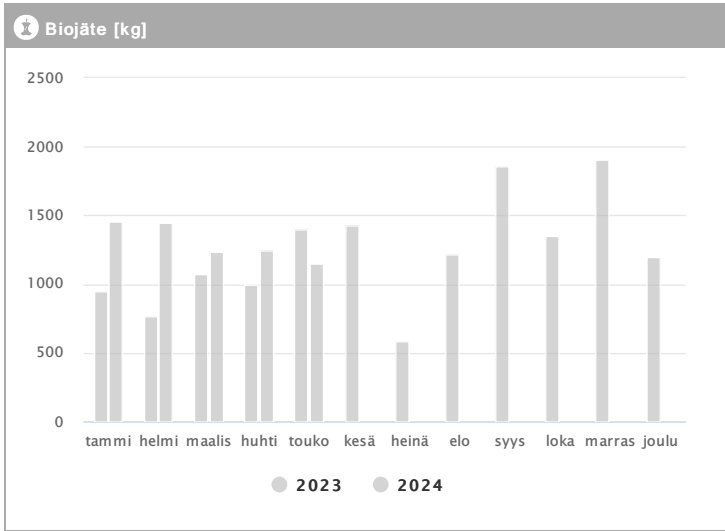

Kiinteistö Oy Plaza Piano 1.2023 - 12.2024

Kuukausi	Metalli [kg]			Muovi [kg]			Lasi [kg]			Poltettava [kg]		
	2023	2024	→ [%]	2023	2024	→ [%]	2023	2024	→ [%]	2023	2024	→ [%]
Tammikuu	80	108	35,0 %	108	108	0,0 %	144	144	0,0 %	2020	2325	15,1 %
Helmikuu	80	80	0,0 %	81	108	33,3 %	144	144	0,0 %	1845	1630	-11,7 %
Maaliskuu	80	80	0,0 %	135	108	-20,0 %	144	144	0,0 %	2980	920	-69,1 %
Huhtikuu	80	80	0,0 %	135	135	0,0 %	-	-	-	2160	1405	-35,0 %
Toukokuu	-	160	-	135	108	-20,0 %	144	288	100,0 %	2610	1080	-58,6 %
Kesäkuu	160	-	-	108	-	-	144	-	-	1995	-	-
Heinäkuu	80	-	-	108	-	-	144	-	-	1275	-	-
Elokuu	80	-	-	108	-	-	144	-	-	1885	-	-
Syyskuu	80	-	-	108	-	-	-	-	-	2775	-	-
Lokakuu	80	-	-	135	-	-	144	-	-	1715	-	-
Marraskuu	80	-	-	108	-	-	144	-	-	2725	-	-
Joulukuu	80	-	-	108	-	-	-	-	-	1625	-	-
Summa	960	508	-47,1 %	1377	567	-58,8 %	1296	720	-44,4 %	25610	7360	-71,3 %
Keskiarvo	87	102	16,4 %	115	113	-1,2 %	144	180	25,0 %	2134	1472	-31,0 %

Kiinteistö Oy Plaza Piano 1.2023 - 12.2024

Kuukausi	♻️ Biojäte [kg]			📄 Paperi [kg]			📦 Kartonki [kg]		
	2023	2024	→ [%]	2023	2024	→ [%]	2023	2024	→ [%]
Tammikuu	945	1455	54,0 %	240	100	-58,3 %	930	850	-8,6 %
Helmikuu	770	1450	88,3 %	200	-	-	980	518	-47,1 %
Maaliskuu	1076	1235	14,8 %	200	200	0,0 %	720	390	-45,8 %
Huhtikuu	1000	1247	24,7 %	200	-	-	460	500	8,7 %
Toukokuu	1395	1150	-17,6 %	160	200	25,0 %	640	470	-26,6 %
Kesäkuu	1430	-	-	140	-	-	528	-	-
Heinäkuu	585	-	-	300	-	-	210	-	-
Elokuu	1220	-	-	200	-	-	640	-	-
Syyskuu	1855	-	-	200	-	-	680	-	-
Lokakuu	1350	-	-	140	-	-	670	-	-
Marraskuu	1905	-	-	200	-	-	550	-	-
Joulukuu	1195	-	-	100	-	-	348	-	-
Summa	14726	6537	-55,6 %	2280	500	-78,1 %	7356	2728	-62,9 %
Keskisarvo	1227	1307	6,5 %	190	167	-12,3 %	613	546	-11,0 %