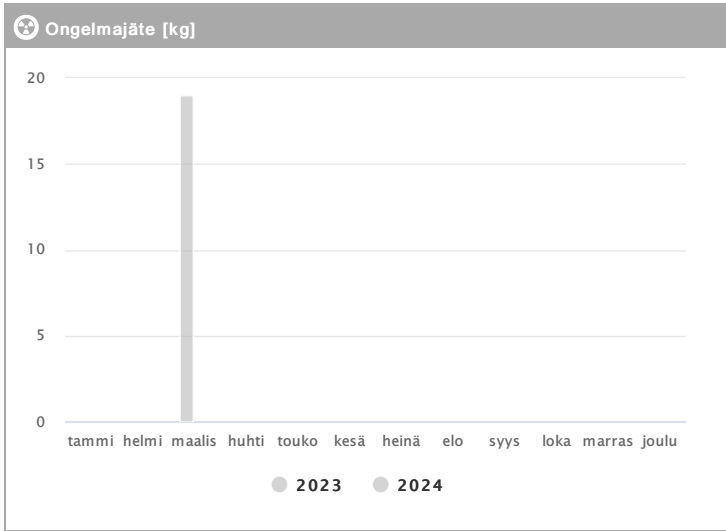

Kiinteistö Oy Plaza Piano 1.2023 - 12.2024

Kuukausi	Ongelmajäte [kg]		
	2023	2024	→ [%]
Tammikuu	-	-	-
Helmikuu	-	-	-
Maaliskuu	19	-	-
Huhtikuu	-	-	-
Toukokuu	-	-	-
Kesäkuu	-	-	-
Heinäkuu	-	-	-
Elokuu	-	-	-
Syyskuu	-	-	-
Lokakuu	-	-	-
Marraskuu	-	-	-
Joulukuu	-	-	-
Summa	19	-	-
Keskiarvo	19	-	-