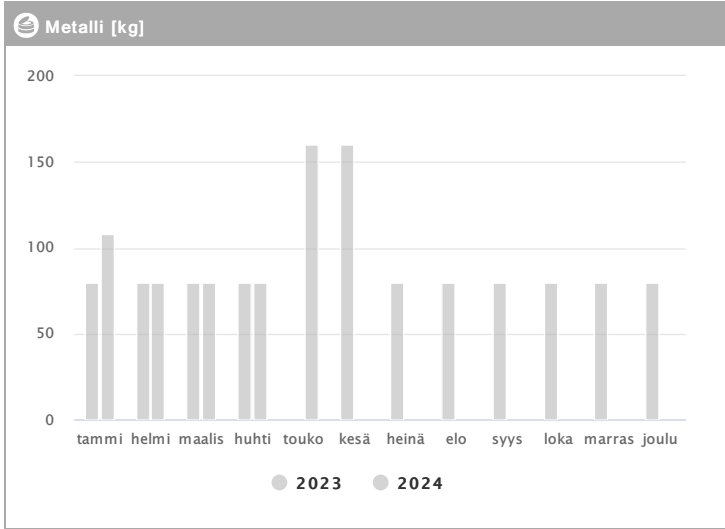

Kiinteistö Oy Plaza Piano 1.2023 - 12.2024

Kuukausi	Metalli [kg]			Muovi [kg]			Lasi [kg]			Poltettava [kg]		
	2023	2024	→ [%]	2023	2024	→ [%]	2023	2024	→ [%]	2023	2024	→ [%]
Tammikuu	80	108	35,0 %	108	108	0,0 %	144	144	0,0 %	2020	2325	15,1 %
Helmikuu	80	80	0,0 %	81	108	33,3 %	144	144	0,0 %	1845	1630	-11,7 %
Maaliskuu	80	80	0,0 %	135	108	-20,0 %	144	144	0,0 %	2980	920	-69,1 %
Huhtikuu	80	80	0,0 %	135	135	0,0 %	-	-	-	2160	1405	-35,0 %
Toukokuu	-	160	-	135	108	-20,0 %	144	288	100,0 %	2610	1080	-58,6 %
Kesäkuu	160	-	-	108	-	-	144	-	-	1995	-	-
Heinäkuu	80	-	-	108	-	-	144	-	-	1275	-	-
Elokuu	80	-	-	108	-	-	144	-	-	1885	-	-
Syyskuu	80	-	-	108	-	-	-	-	-	2775	-	-
Lokakuu	80	-	-	135	-	-	144	-	-	1715	-	-
Marraskuu	80	-	-	108	-	-	144	-	-	2725	-	-
Joulukuu	80	-	-	108	-	-	-	-	-	1625	-	-
Summa	960	508	-47,1 %	1377	567	-58,8 %	1296	720	-44,4 %	25610	7360	-71,3 %
Keskiarvo	87	102	16,4 %	115	113	-1,2 %	144	180	25,0 %	2134	1472	-31,0 %

Kiinteistö Oy Plaza Piano 1.2023 - 12.2024

Kuukausi	♻️ Biojäte [kg]			📄 Paperi [kg]			📦 Kartonki [kg]		
	2023	2024	→ [%]	2023	2024	→ [%]	2023	2024	→ [%]
Tammikuu	945	1455	54,0 %	240	100	-58,3 %	930	850	-8,6 %
Helmikuu	770	1450	88,3 %	200	-	-	980	518	-47,1 %
Maaliskuu	1076	1235	14,8 %	200	200	0,0 %	720	390	-45,8 %
Huhtikuu	1000	1247	24,7 %	200	-	-	460	500	8,7 %
Toukokuu	1395	1150	-17,6 %	160	200	25,0 %	640	470	-26,6 %
Kesäkuu	1430	-	-	140	-	-	528	-	-
Heinäkuu	585	-	-	300	-	-	210	-	-
Elokuu	1220	-	-	200	-	-	640	-	-
Syyskuu	1855	-	-	200	-	-	680	-	-
Lokakuu	1350	-	-	140	-	-	670	-	-
Marraskuu	1905	-	-	200	-	-	550	-	-
Joulukuu	1195	-	-	100	-	-	348	-	-
Summa	14726	6537	-55,6 %	2280	500	-78,1 %	7356	2728	-62,9 %
Keskisarvo	1227	1307	6,5 %	190	167	-12,3 %	613	546	-11,0 %