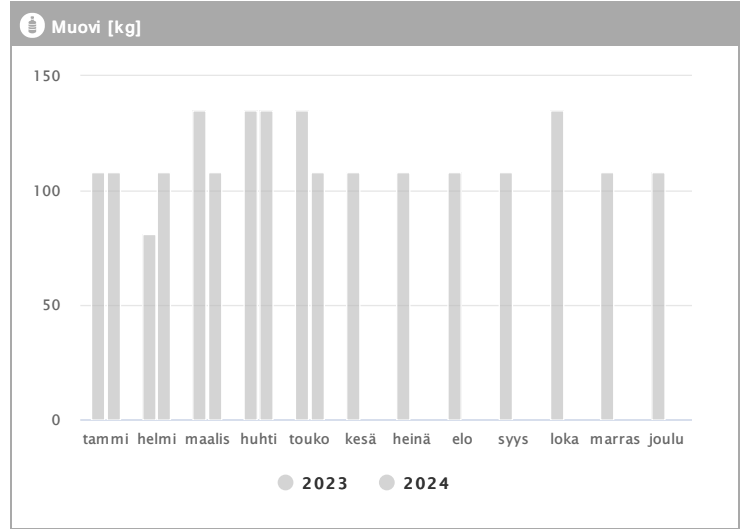

Kiinteistö Oy Plaza Piano 1.2023 - 12.2024

Kuukausi	Metalli [kg]			Muovi [kg]			Lasi [kg]			Poltettava [kg]		
	2023	2024	→ [%]	2023	2024	→ [%]	2023	2024	→ [%]	2023	2024	→ [%]
Tammikuu	80	108	35,0 %	108	108	0,0 %	144	144	0,0 %	2020	2325	15,1 %
Helmikuu	80	80	0,0 %	81	108	33,3 %	144	144	0,0 %	1845	1630	-11,7 %
Maaliskuu	80	80	0,0 %	135	108	-20,0 %	144	144	0,0 %	2980	920	-69,1 %
Huhtikuu	80	80	0,0 %	135	135	0,0 %	-	-	-	2160	1405	-35,0 %
Toukokuu	-	160	-	135	108	-20,0 %	144	288	100,0 %	2610	1080	-58,6 %
Kesäkuu	160	-	-	108	-	-	144	-	-	1995	-	-
Heinäkuu	80	-	-	108	-	-	144	-	-	1275	-	-
Elokuu	80	-	-	108	-	-	144	-	-	1885	-	-
Syyskuu	80	-	-	108	-	-	-	-	-	2775	-	-
Lokakuu	80	-	-	135	-	-	144	-	-	1715	-	-
Marraskuu	80	-	-	108	-	-	144	-	-	2725	-	-
Joulukuu	80	-	-	108	-	-	-	-	-	1625	-	-
Summa	960	508	-47,1 %	1377	567	-58,8 %	1296	720	-44,4 %	25610	7360	-71,3 %
Keskiarvo	87	102	16,4 %	115	113	-1,2 %	144	180	25,0 %	2134	1472	-31,0 %

Kiinteistö Oy Plaza Piano 1.2023 - 12.2024

Kuukausi	♻️ Biojäte [kg]			📄 Paperi [kg]			📦 Kartonki [kg]		
	2023	2024	→ [%]	2023	2024	→ [%]	2023	2024	→ [%]
Tammikuu	945	1455	54,0 %	240	100	-58,3 %	930	850	-8,6 %
Helmikuu	770	1450	88,3 %	200	-	-	980	518	-47,1 %
Maaliskuu	1076	1235	14,8 %	200	200	0,0 %	720	390	-45,8 %
Huhtikuu	1000	1247	24,7 %	200	-	-	460	500	8,7 %
Toukokuu	1395	1150	-17,6 %	160	200	25,0 %	640	470	-26,6 %
Kesäkuu	1430	-	-	140	-	-	528	-	-
Heinäkuu	585	-	-	300	-	-	210	-	-
Elokuu	1220	-	-	200	-	-	640	-	-
Syyskuu	1855	-	-	200	-	-	680	-	-
Lokakuu	1350	-	-	140	-	-	670	-	-
Marraskuu	1905	-	-	200	-	-	550	-	-
Joulukuu	1195	-	-	100	-	-	348	-	-
Summa	14726	6537	-55,6 %	2280	500	-78,1 %	7356	2728	-62,9 %
Keskisarvo	1227	1307	6,5 %	190	167	-12,3 %	613	546	-11,0 %