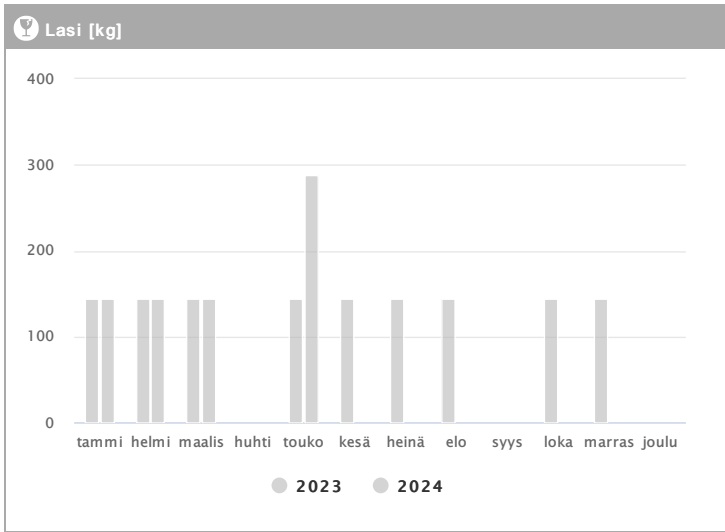

Kiinteistö Oy Plaza Piano 1.2023 - 12.2024

Kuukausi	Metalli [kg]			Muovi [kg]			Lasi [kg]			Poltettava [kg]		
	2023	2024	→ [%]	2023	2024	→ [%]	2023	2024	→ [%]	2023	2024	→ [%]
Tammikuu	80	108	35,0 %	108	108	0,0 %	144	144	0,0 %	2020	2325	15,1 %
Helmikuu	80	80	0,0 %	81	108	33,3 %	144	144	0,0 %	1845	1630	-11,7 %
Maaliskuu	80	80	0,0 %	135	108	-20,0 %	144	144	0,0 %	2980	920	-69,1 %
Huhtikuu	80	80	0,0 %	135	135	0,0 %	-	-	-	2160	1405	-35,0 %
Toukokuu	-	160	-	135	108	-20,0 %	144	288	100,0 %	2610	1080	-58,6 %
Kesäkuu	160	-	-	108	-	-	144	-	-	1995	-	-
Heinäkuu	80	-	-	108	-	-	144	-	-	1275	-	-
Elokuu	80	-	-	108	-	-	144	-	-	1885	-	-
Syyskuu	80	-	-	108	-	-	-	-	-	2775	-	-
Lokakuu	80	-	-	135	-	-	144	-	-	1715	-	-
Marraskuu	80	-	-	108	-	-	144	-	-	2725	-	-
Joulukuu	80	-	-	108	-	-	-	-	-	1625	-	-
Summa	960	508	-47,1 %	1377	567	-58,8 %	1296	720	-44,4 %	25610	7360	-71,3 %
Keskiarvo	87	102	16,4 %	115	113	-1,2 %	144	180	25,0 %	2134	1472	-31,0 %

Kiinteistö Oy Plaza Piano 1.2023 - 12.2024

Kuukausi	♻️ Biojäte [kg]			📄 Paperi [kg]			📦 Kartonki [kg]		
	2023	2024	→ [%]	2023	2024	→ [%]	2023	2024	→ [%]
Tammikuu	945	1455	54,0 %	240	100	-58,3 %	930	850	-8,6 %
Helmikuu	770	1450	88,3 %	200	-	-	980	518	-47,1 %
Maaliskuu	1076	1235	14,8 %	200	200	0,0 %	720	390	-45,8 %
Huhtikuu	1000	1247	24,7 %	200	-	-	460	500	8,7 %
Toukokuu	1395	1150	-17,6 %	160	200	25,0 %	640	470	-26,6 %
Kesäkuu	1430	-	-	140	-	-	528	-	-
Heinäkuu	585	-	-	300	-	-	210	-	-
Elokuu	1220	-	-	200	-	-	640	-	-
Syyskuu	1855	-	-	200	-	-	680	-	-
Lokakuu	1350	-	-	140	-	-	670	-	-
Marraskuu	1905	-	-	200	-	-	550	-	-
Joulukuu	1195	-	-	100	-	-	348	-	-
Summa	14726	6537	-55,6 %	2280	500	-78,1 %	7356	2728	-62,9 %
Keskisarvo	1227	1307	6,5 %	190	167	-12,3 %	613	546	-11,0 %