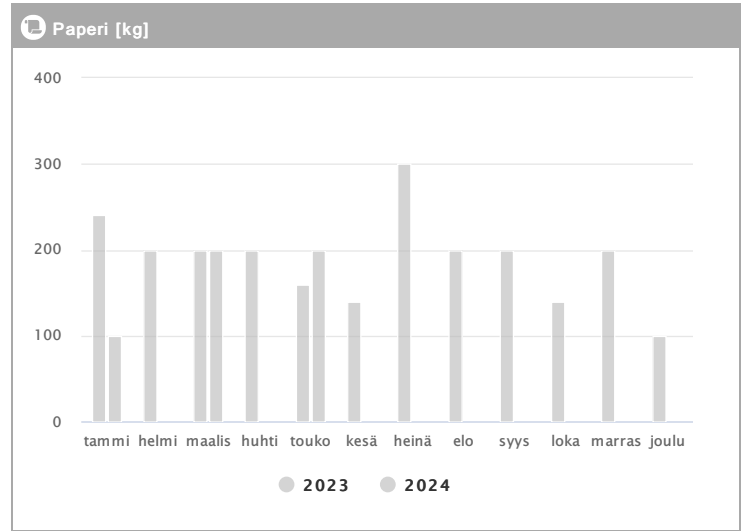

Kiinteistö Oy Plaza Piano 1.2023 - 12.2024

Kuukausi	Metalli [kg]			Muovi [kg]			Lasi [kg]			Poltettava [kg]		
	2023	2024	→ [%]	2023	2024	→ [%]	2023	2024	→ [%]	2023	2024	→ [%]
Tammikuu	80	108	35,0 %	108	108	0,0 %	144	144	0,0 %	2020	2325	15,1 %
Helmikuu	80	80	0,0 %	81	108	33,3 %	144	144	0,0 %	1845	1630	-11,7 %
Maaliskuu	80	80	0,0 %	135	108	-20,0 %	144	144	0,0 %	2980	920	-69,1 %
Huhtikuu	80	80	0,0 %	135	135	0,0 %	-	-	-	2160	1405	-35,0 %
Toukokuu	-	160	-	135	108	-20,0 %	144	288	100,0 %	2610	1080	-58,6 %
Kesäkuu	160	-	-	108	-	-	144	-	-	1995	-	-
Heinäkuu	80	-	-	108	-	-	144	-	-	1275	-	-
Elokuu	80	-	-	108	-	-	144	-	-	1885	-	-
Syyskuu	80	-	-	108	-	-	-	-	-	2775	-	-
Lokakuu	80	-	-	135	-	-	144	-	-	1715	-	-
Marraskuu	80	-	-	108	-	-	144	-	-	2725	-	-
Joulukuu	80	-	-	108	-	-	-	-	-	1625	-	-
Summa	960	508	-47,1 %	1377	567	-58,8 %	1296	720	-44,4 %	25610	7360	-71,3 %
Keskiarvo	87	102	16,4 %	115	113	-1,2 %	144	180	25,0 %	2134	1472	-31,0 %

Kiinteistö Oy Plaza Piano 1.2023 - 12.2024

Kuukausi	♻️ Biojäte [kg]			📄 Paperi [kg]			📦 Kartonki [kg]		
	2023	2024	→ [%]	2023	2024	→ [%]	2023	2024	→ [%]
Tammikuu	945	1455	54,0 %	240	100	-58,3 %	930	850	-8,6 %
Helmikuu	770	1450	88,3 %	200	-	-	980	518	-47,1 %
Maaliskuu	1076	1235	14,8 %	200	200	0,0 %	720	390	-45,8 %
Huhtikuu	1000	1247	24,7 %	200	-	-	460	500	8,7 %
Toukokuu	1395	1150	-17,6 %	160	200	25,0 %	640	470	-26,6 %
Kesäkuu	1430	-	-	140	-	-	528	-	-
Heinäkuu	585	-	-	300	-	-	210	-	-
Elokuu	1220	-	-	200	-	-	640	-	-
Syyskuu	1855	-	-	200	-	-	680	-	-
Lokakuu	1350	-	-	140	-	-	670	-	-
Marraskuu	1905	-	-	200	-	-	550	-	-
Joulukuu	1195	-	-	100	-	-	348	-	-
Summa	14726	6537	-55,6 %	2280	500	-78,1 %	7356	2728	-62,9 %
Keskisarvo	1227	1307	6,5 %	190	167	-12,3 %	613	546	-11,0 %