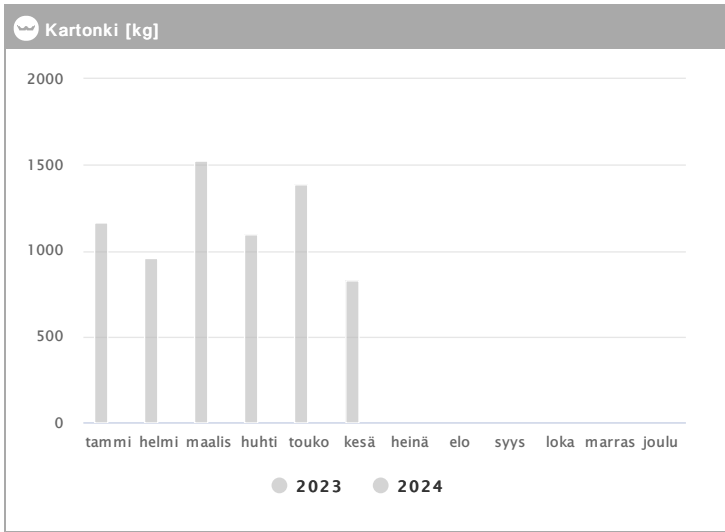

Kiinteistö Oy Tampereen Biokatu 12 1.2023 - 12.2024

Kuukausi	Metalli [kg]			Muovi [kg]			Lasi [kg]			Poltettava [kg]		
	2023	2024	→ [%]	2023	2024	→ [%]	2023	2024	→ [%]	2023	2024	→ [%]
Tammikuu	96	-	-	40	-	-	35	-	-	3558	-	-
Helmikuu	96	-	-	40	-	-	70	-	-	3648	-	-
Maaliskuu	144	-	-	50	-	-	35	-	-	3768	-	-
Huhtikuu	96	-	-	40	-	-	35	-	-	3144	-	-
Toukokuu	96	-	-	40	-	-	-	-	-	3954	-	-
Kesäkuu	48	-	-	30	-	-	35	-	-	1962	-	-
Heinäkuu	-	-	-	-	-	-	-	-	-	-	-	-
Elokuu	-	-	-	-	-	-	-	-	-	-	-	-
Syyskuu	-	-	-	-	-	-	-	-	-	-	-	-
Lokakuu	-	-	-	-	-	-	-	-	-	-	-	-
Marraskuu	-	-	-	-	-	-	-	-	-	-	-	-
Joulukuu	-	-	-	-	-	-	-	-	-	-	-	-
Summa	576	-	-	240	-	-	210	-	-	20034	-	-
Keskiarvo	96	-	-	40	-	-	42	-	-	3339	-	-

Kiinteistö Oy Tampereen Biokatu 12 1.2023 - 12.2024

Kuukausi	♻️ Biojäte [kg]			📄 Paperi [kg]			📦 Kartonki [kg]		
	2023	2024	→ [%]	2023	2024	→ [%]	2023	2024	→ [%]
Tammikuu	522	-	-	-	-	-	1166	-	-
Helmikuu	464	-	-	132	-	-	958	-	-
Maaliskuu	522	-	-	-	-	-	1524	-	-
Huhtikuu	464	-	-	-	-	-	1092	-	-
Toukokuu	522	-	-	-	-	-	1389	-	-
Kesäkuu	348	-	-	-	-	-	827	-	-
Heinäkuu	-	-	-	-	-	-	-	-	-
Elokuu	-	-	-	-	-	-	-	-	-
Syyskuu	-	-	-	-	-	-	-	-	-
Lokakuu	-	-	-	-	-	-	-	-	-
Marraskuu	-	-	-	-	-	-	-	-	-
Joulukuu	-	-	-	-	-	-	-	-	-
Summa	2842	-	-	132	-	-	6956	-	-
Keskisarvo	474	-	-	132	-	-	1159	-	-