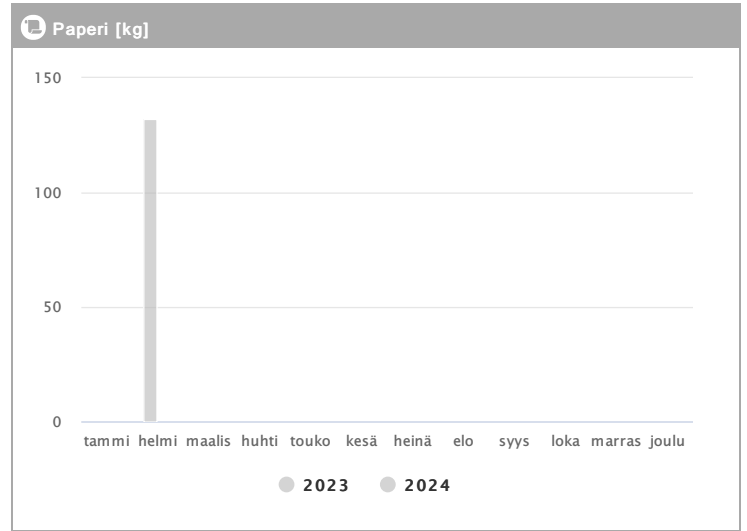

Kiinteistö Oy Tampereen Biokatu 12 1.2023 - 12.2024

Kuukausi	♻️ Biojäte [kg]			📄 Paperi [kg]			📦 Kartonki [kg]		
	2023	2024	→ [%]	2023	2024	→ [%]	2023	2024	→ [%]
Tammikuu	522	-	-	-	-	-	1166	-	-
Helmikuu	464	-	-	132	-	-	958	-	-
Maaliskuu	522	-	-	-	-	-	1524	-	-
Huhtikuu	464	-	-	-	-	-	1092	-	-
Toukokuu	522	-	-	-	-	-	1389	-	-
Kesäkuu	348	-	-	-	-	-	827	-	-
Heinäkuu	-	-	-	-	-	-	-	-	-
Elokuu	-	-	-	-	-	-	-	-	-
Syyskuu	-	-	-	-	-	-	-	-	-
Lokakuu	-	-	-	-	-	-	-	-	-
Marraskuu	-	-	-	-	-	-	-	-	-
Joulukuu	-	-	-	-	-	-	-	-	-
Summa	2842	-	-	132	-	-	6956	-	-
Keskisarvo	474	-	-	132	-	-	1159	-	-