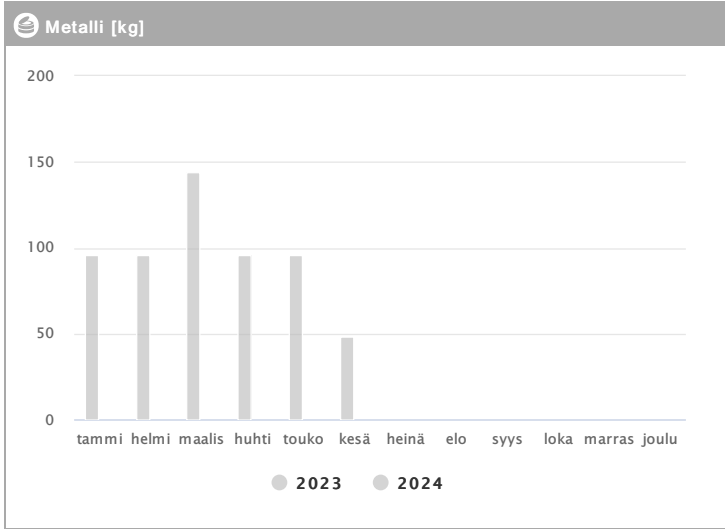

Kiinteistö Oy Tampereen Biokatu 12 1.2023 - 12.2024

Kuukausi	Metalli [kg]			Muovi [kg]			Lasi [kg]			Poltettava [kg]		
	2023	2024	→ [%]	2023	2024	→ [%]	2023	2024	→ [%]	2023	2024	→ [%]
Tammikuu	96	-	-	40	-	-	35	-	-	3558	-	-
Helmikuu	96	-	-	40	-	-	70	-	-	3648	-	-
Maaliskuu	144	-	-	50	-	-	35	-	-	3768	-	-
Huhtikuu	96	-	-	40	-	-	35	-	-	3144	-	-
Toukokuu	96	-	-	40	-	-	-	-	-	3954	-	-
Kesäkuu	48	-	-	30	-	-	35	-	-	1962	-	-
Heinäkuu	-	-	-	-	-	-	-	-	-	-	-	-
Elokuu	-	-	-	-	-	-	-	-	-	-	-	-
Syyskuu	-	-	-	-	-	-	-	-	-	-	-	-
Lokakuu	-	-	-	-	-	-	-	-	-	-	-	-
Marraskuu	-	-	-	-	-	-	-	-	-	-	-	-
Joulukuu	-	-	-	-	-	-	-	-	-	-	-	-
Summa	576	-	-	240	-	-	210	-	-	20034	-	-
Keskiarvo	96	-	-	40	-	-	42	-	-	3339	-	-