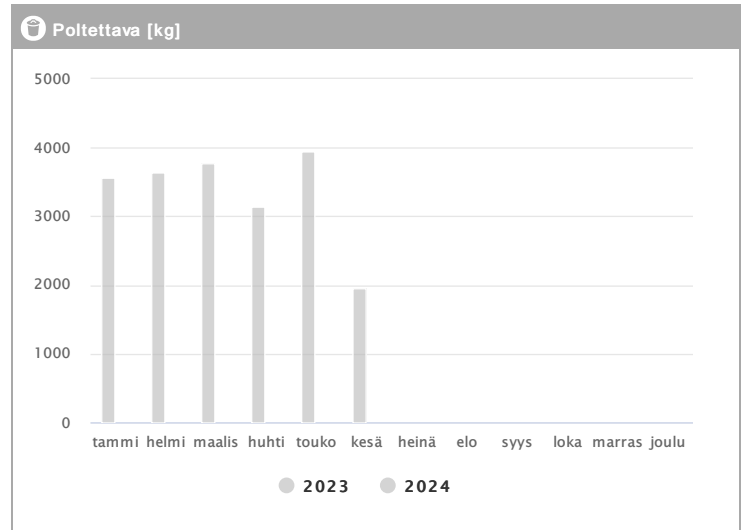

Kiinteistö Oy Tampereen Biokatu 12 1.2023 - 12.2024

Kuukausi	Metalli [kg]			Muovi [kg]			Lasi [kg]			Poltettava [kg]		
	2023	2024	→ [%]	2023	2024	→ [%]	2023	2024	→ [%]	2023	2024	→ [%]
Tammikuu	96	-	-	40	-	-	35	-	-	3558	-	-
Helmikuu	96	-	-	40	-	-	70	-	-	3648	-	-
Maaliskuu	144	-	-	50	-	-	35	-	-	3768	-	-
Huhtikuu	96	-	-	40	-	-	35	-	-	3144	-	-
Toukokuu	96	-	-	40	-	-	-	-	-	3954	-	-
Kesäkuu	48	-	-	30	-	-	35	-	-	1962	-	-
Heinäkuu	-	-	-	-	-	-	-	-	-	-	-	-
Elokuu	-	-	-	-	-	-	-	-	-	-	-	-
Syyskuu	-	-	-	-	-	-	-	-	-	-	-	-
Lokakuu	-	-	-	-	-	-	-	-	-	-	-	-
Marraskuu	-	-	-	-	-	-	-	-	-	-	-	-
Joulukuu	-	-	-	-	-	-	-	-	-	-	-	-
Summa	576	-	-	240	-	-	210	-	-	20034	-	-
Keskiarvo	96	-	-	40	-	-	42	-	-	3339	-	-