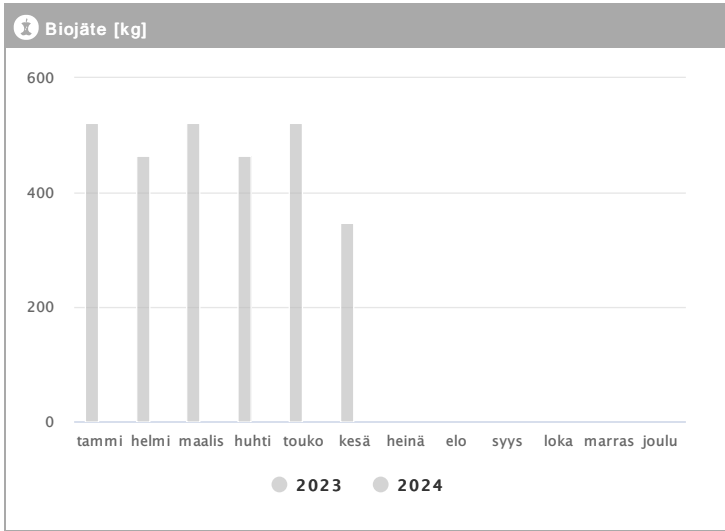

Kiinteistö Oy Tampereen Biokatu 12 1.2023 - 12.2024

Kuukausi	Metalli [kg]			Muovi [kg]			Lasi [kg]			Poltettava [kg]		
	2023	2024	→ [%]	2023	2024	→ [%]	2023	2024	→ [%]	2023	2024	→ [%]
Tammikuu	96	-	-	40	-	-	35	-	-	3558	-	-
Helmikuu	96	-	-	40	-	-	70	-	-	3648	-	-
Maaliskuu	144	-	-	50	-	-	35	-	-	3768	-	-
Huhtikuu	96	-	-	40	-	-	35	-	-	3144	-	-
Toukokuu	96	-	-	40	-	-	-	-	-	3954	-	-
Kesäkuu	48	-	-	30	-	-	35	-	-	1962	-	-
Heinäkuu	-	-	-	-	-	-	-	-	-	-	-	-
Elokuu	-	-	-	-	-	-	-	-	-	-	-	-
Syyskuu	-	-	-	-	-	-	-	-	-	-	-	-
Lokakuu	-	-	-	-	-	-	-	-	-	-	-	-
Marraskuu	-	-	-	-	-	-	-	-	-	-	-	-
Joulukuu	-	-	-	-	-	-	-	-	-	-	-	-
Summa	576	-	-	240	-	-	210	-	-	20034	-	-
Keskiarvo	96	-	-	40	-	-	42	-	-	3339	-	-

Kiinteistö Oy Tampereen Biokatu 12 1.2023 - 12.2024

Kuukausi	♻️ Biojäte [kg]			📄 Paperi [kg]			📦 Kartonki [kg]		
	2023	2024	→ [%]	2023	2024	→ [%]	2023	2024	→ [%]
Tammikuu	522	-	-	-	-	-	1166	-	-
Helmikuu	464	-	-	132	-	-	958	-	-
Maaliskuu	522	-	-	-	-	-	1524	-	-
Huhtikuu	464	-	-	-	-	-	1092	-	-
Toukokuu	522	-	-	-	-	-	1389	-	-
Kesäkuu	348	-	-	-	-	-	827	-	-
Heinäkuu	-	-	-	-	-	-	-	-	-
Elokuu	-	-	-	-	-	-	-	-	-
Syyskuu	-	-	-	-	-	-	-	-	-
Lokakuu	-	-	-	-	-	-	-	-	-
Marraskuu	-	-	-	-	-	-	-	-	-
Joulukuu	-	-	-	-	-	-	-	-	-
Summa	2842	-	-	132	-	-	6956	-	-
Keskisarvo	474	-	-	132	-	-	1159	-	-