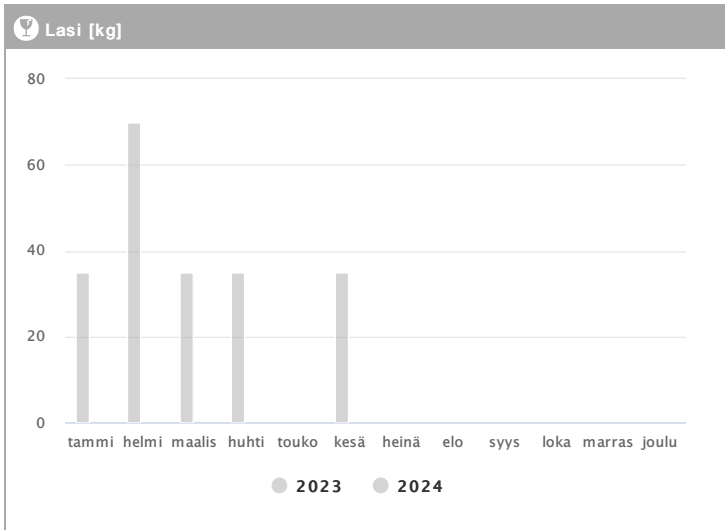

Kiinteistö Oy Tampereen Biokatu 12 1.2023 - 12.2024

Kuukausi	Metalli [kg]			Muovi [kg]			Lasi [kg]			Poltettava [kg]		
	2023	2024	→ [%]	2023	2024	→ [%]	2023	2024	→ [%]	2023	2024	→ [%]
Tammikuu	96	-	-	40	-	-	35	-	-	3558	-	-
Helmikuu	96	-	-	40	-	-	70	-	-	3648	-	-
Maaliskuu	144	-	-	50	-	-	35	-	-	3768	-	-
Huhtikuu	96	-	-	40	-	-	35	-	-	3144	-	-
Toukokuu	96	-	-	40	-	-	-	-	-	3954	-	-
Kesäkuu	48	-	-	30	-	-	35	-	-	1962	-	-
Heinäkuu	-	-	-	-	-	-	-	-	-	-	-	-
Elokuu	-	-	-	-	-	-	-	-	-	-	-	-
Syyskuu	-	-	-	-	-	-	-	-	-	-	-	-
Lokakuu	-	-	-	-	-	-	-	-	-	-	-	-
Marraskuu	-	-	-	-	-	-	-	-	-	-	-	-
Joulukuu	-	-	-	-	-	-	-	-	-	-	-	-
Summa	576	-	-	240	-	-	210	-	-	20034	-	-
Keskiarvo	96	-	-	40	-	-	42	-	-	3339	-	-

Kiinteistö Oy Tampereen Biokatu 12 1.2023 - 12.2024

Kuukausi	♻️ Biojäte [kg]			📄 Paperi [kg]			📦 Kartonki [kg]		
	2023	2024	→ [%]	2023	2024	→ [%]	2023	2024	→ [%]
Tammikuu	522	-	-	-	-	-	1166	-	-
Helmikuu	464	-	-	132	-	-	958	-	-
Maaliskuu	522	-	-	-	-	-	1524	-	-
Huhtikuu	464	-	-	-	-	-	1092	-	-
Toukokuu	522	-	-	-	-	-	1389	-	-
Kesäkuu	348	-	-	-	-	-	827	-	-
Heinäkuu	-	-	-	-	-	-	-	-	-
Elokuu	-	-	-	-	-	-	-	-	-
Syyskuu	-	-	-	-	-	-	-	-	-
Lokakuu	-	-	-	-	-	-	-	-	-
Marraskuu	-	-	-	-	-	-	-	-	-
Joulukuu	-	-	-	-	-	-	-	-	-
Summa	2842	-	-	132	-	-	6956	-	-
Keskisarvo	474	-	-	132	-	-	1159	-	-