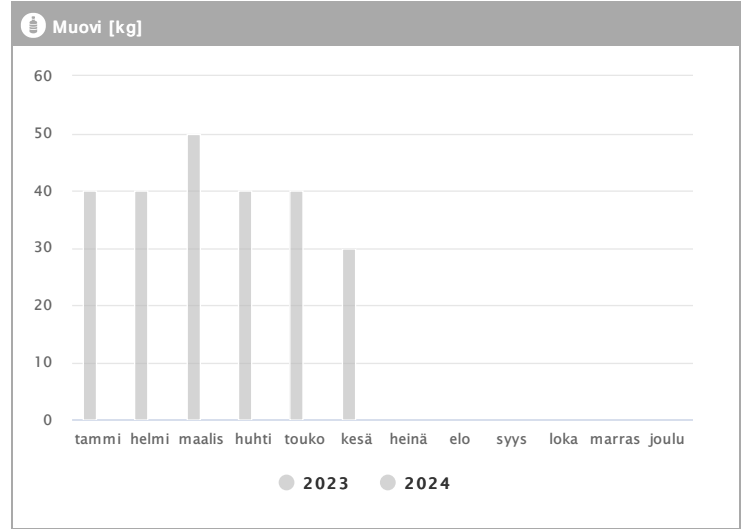

Kiinteistö Oy Tampereen Biokatu 12 1.2023 - 12.2024

Kuukausi	Metalli [kg]			Muovi [kg]			Lasi [kg]			Poltettava [kg]		
	2023	2024	→ [%]	2023	2024	→ [%]	2023	2024	→ [%]	2023	2024	→ [%]
Tammikuu	96	-	-	40	-	-	35	-	-	3558	-	-
Helmikuu	96	-	-	40	-	-	70	-	-	3648	-	-
Maaliskuu	144	-	-	50	-	-	35	-	-	3768	-	-
Huhtikuu	96	-	-	40	-	-	35	-	-	3144	-	-
Toukokuu	96	-	-	40	-	-	-	-	-	3954	-	-
Kesäkuu	48	-	-	30	-	-	35	-	-	1962	-	-
Heinäkuu	-	-	-	-	-	-	-	-	-	-	-	-
Elokuu	-	-	-	-	-	-	-	-	-	-	-	-
Syyskuu	-	-	-	-	-	-	-	-	-	-	-	-
Lokakuu	-	-	-	-	-	-	-	-	-	-	-	-
Marraskuu	-	-	-	-	-	-	-	-	-	-	-	-
Joulukuu	-	-	-	-	-	-	-	-	-	-	-	-
Summa	576	-	-	240	-	-	210	-	-	20034	-	-
Keskiarvo	96	-	-	40	-	-	42	-	-	3339	-	-