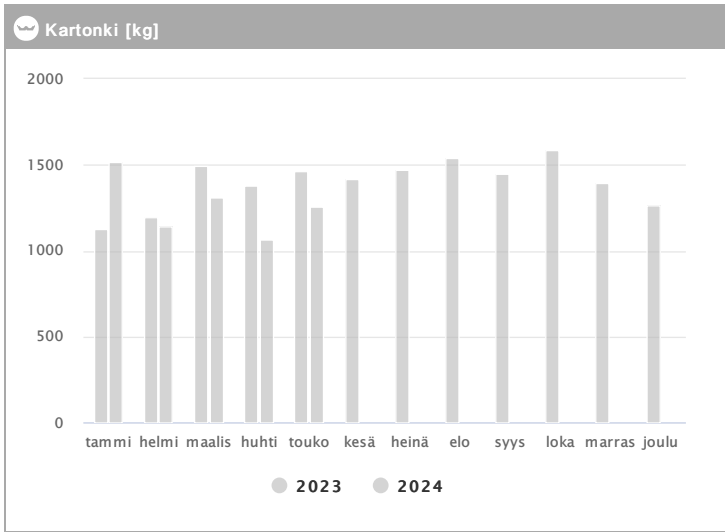

Kiinteistö Oy Helsingin Teollisuuskatu 21 1.2023 - 12.2024

Kuukausi	♻️ Biojäte [kg]			📄 Paperi [kg]			📦 Kartonki [kg]		
	2023	2024	→ [%]	2023	2024	→ [%]	2023	2024	→ [%]
Tammikuu	2784	2304	-17,2 %	-	-	-	1123	1514	34,8 %
Helmikuu	1536	2400	56,2 %	264	-	-	1195	1140	-4,6 %
Maaliskuu	2880	1248	-56,7 %	88	176	100,0 %	1497	1312	-12,4 %
Huhtikuu	1728	1152	-33,3 %	352	-	-	1382	1066	-22,9 %
Toukokuu	2016	1056	-47,6 %	176	264	50,0 %	1465	1253	-14,5 %
Kesäkuu	2496	-	-	-	-	-	1417	-	-
Heinäkuu	2784	-	-	-	-	-	1475	-	-
Elokuu	2400	-	-	-	-	-	1541	-	-
Syyskuu	2688	-	-	792	-	-	1448	-	-
Lokakuu	1920	-	-	88	-	-	1583	-	-
Marraskuu	2688	-	-	176	-	-	1395	-	-
Joulukuu	1920	-	-	88	-	-	1261	-	-
Summa	27840	8160	-70,7 %	2024	440	-78,3 %	16782	6285	-62,5 %
Keskisarvo	2320	1632	-29,7 %	253	220	-13,0 %	1399	1257	-10,1 %