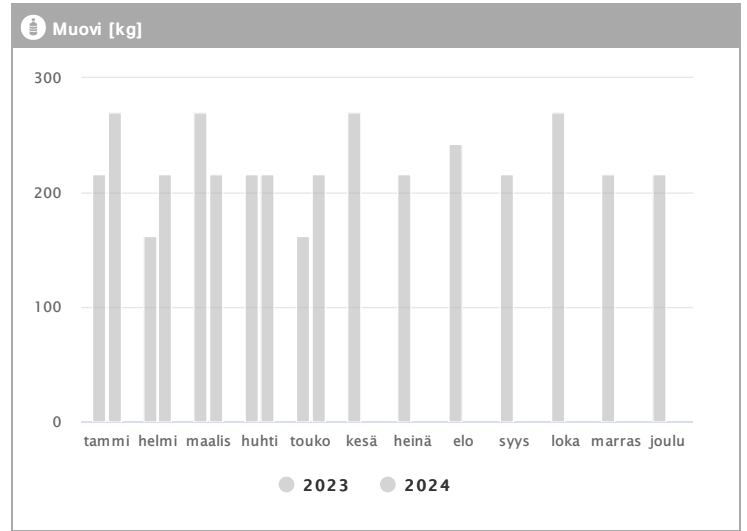

# Kiinteistö Oy Helsingin Teollisuuskatu 21 1.2023 - 12.2024

Kuukausi	Metalli [kg]			Muovi [kg]			Lasi [kg]			Poltettava [kg]		
	2023	2024	→ [%]	2023	2024	→ [%]	2023	2024	→ [%]	2023	2024	→ [%]
Tammikuu	120	120	0,0 %	216	270	25,0 %	144	144	0,0 %	-	-	-
Helmikuu	90	120	33,3 %	162	216	33,3 %	288	144	-50,0 %	-	-	-
Maaliskuu	120	60	-50,0 %	270	216	-20,0 %	144	144	0,0 %	5480	8421	53,7 %
Huhtikuu	90	120	33,3 %	216	216	0,0 %	144	144	0,0 %	-	-	-
Toukokuu	120	120	0,0 %	162	216	33,3 %	144	144	0,0 %	-	-	-
Kesäkuu	120	-	-	270	-	-	288	-	-	-	-	-
Heinäkuu	120	-	-	216	-	-	144	-	-	7460	-	-
Elokuu	30	-	-	243	-	-	144	-	-	-	-	-
Syyskuu	150	-	-	216	-	-	288	-	-	-	-	-
Lokakuu	120	-	-	270	-	-	144	-	-	-	-	-
Marraskuu	90	-	-	216	-	-	144	-	-	-	-	-
Joulukuu	150	-	-	216	-	-	144	-	-	-	-	-
<b>Summa</b>	<b>1320</b>	<b>540</b>	<b>-59,1 %</b>	<b>2673</b>	<b>1134</b>	<b>-57,6 %</b>	<b>2160</b>	<b>720</b>	<b>-66,7 %</b>	<b>12940</b>	<b>8421</b>	<b>-34,9 %</b>
<b>Keskiarvo</b>	<b>110</b>	<b>108</b>	<b>-1,8 %</b>	<b>223</b>	<b>227</b>	<b>1,8 %</b>	<b>180</b>	<b>144</b>	<b>-20,0 %</b>	<b>6470</b>	<b>8421</b>	<b>30,2 %</b>