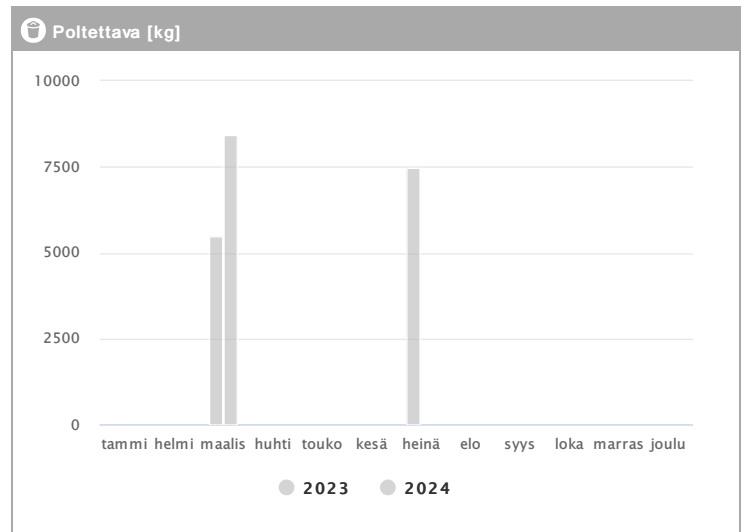

# Kiinteistö Oy Helsingin Teollisuuskatu 21 1.2023 - 12.2024

Kuukausi	Metalli [kg]			Muovi [kg]			Lasi [kg]			Poltettava [kg]		
	2023	2024	→ [%]	2023	2024	→ [%]	2023	2024	→ [%]	2023	2024	→ [%]
Tammikuu	120	120	0,0 %	216	270	25,0 %	144	144	0,0 %	-	-	-
Helmikuu	90	120	33,3 %	162	216	33,3 %	288	144	-50,0 %	-	-	-
Maaliskuu	120	60	-50,0 %	270	216	-20,0 %	144	144	0,0 %	5480	8421	53,7 %
Huhtikuu	90	120	33,3 %	216	216	0,0 %	144	144	0,0 %	-	-	-
Toukokuu	120	120	0,0 %	162	216	33,3 %	144	144	0,0 %	-	-	-
Kesäkuu	120	-	-	270	-	-	288	-	-	-	-	-
Heinäkuu	120	-	-	216	-	-	144	-	-	7460	-	-
Elokuu	30	-	-	243	-	-	144	-	-	-	-	-
Syyskuu	150	-	-	216	-	-	288	-	-	-	-	-
Lokakuu	120	-	-	270	-	-	144	-	-	-	-	-
Marraskuu	90	-	-	216	-	-	144	-	-	-	-	-
Joulukuu	150	-	-	216	-	-	144	-	-	-	-	-
<b>Summa</b>	<b>1320</b>	<b>540</b>	<b>-59,1 %</b>	<b>2673</b>	<b>1134</b>	<b>-57,6 %</b>	<b>2160</b>	<b>720</b>	<b>-66,7 %</b>	<b>12940</b>	<b>8421</b>	<b>-34,9 %</b>
<b>Keskiarvo</b>	<b>110</b>	<b>108</b>	<b>-1,8 %</b>	<b>223</b>	<b>227</b>	<b>1,8 %</b>	<b>180</b>	<b>144</b>	<b>-20,0 %</b>	<b>6470</b>	<b>8421</b>	<b>30,2 %</b>