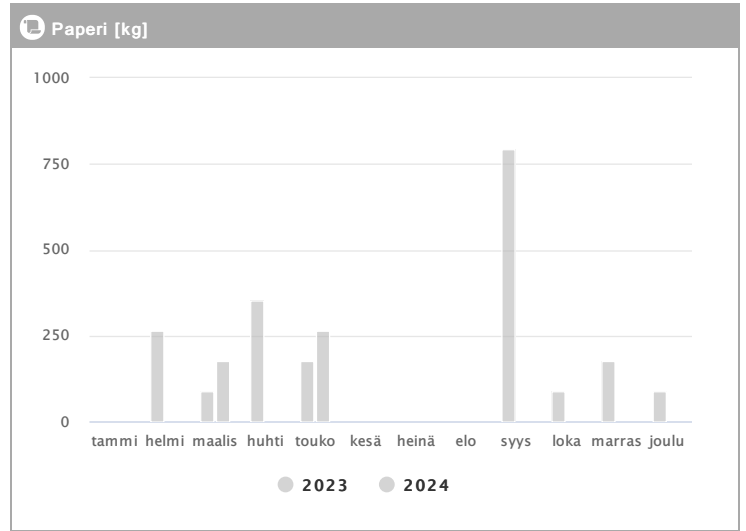

Kiinteistö Oy Helsingin Teollisuuskatu 21 1.2023 - 12.2024

Kuukausi	♻️ Biojäte [kg]			📄 Paperi [kg]			📦 Kartonki [kg]		
	2023	2024	→ [%]	2023	2024	→ [%]	2023	2024	→ [%]
Tammikuu	2784	2304	-17,2 %	-	-	-	1123	1514	34,8 %
Helmikuu	1536	2400	56,2 %	264	-	-	1195	1140	-4,6 %
Maaliskuu	2880	1248	-56,7 %	88	176	100,0 %	1497	1312	-12,4 %
Huhtikuu	1728	1152	-33,3 %	352	-	-	1382	1066	-22,9 %
Toukokuu	2016	1056	-47,6 %	176	264	50,0 %	1465	1253	-14,5 %
Kesäkuu	2496	-	-	-	-	-	1417	-	-
Heinäkuu	2784	-	-	-	-	-	1475	-	-
Elokuu	2400	-	-	-	-	-	1541	-	-
Syyskuu	2688	-	-	792	-	-	1448	-	-
Lokakuu	1920	-	-	88	-	-	1583	-	-
Marraskuu	2688	-	-	176	-	-	1395	-	-
Joulukuu	1920	-	-	88	-	-	1261	-	-
Summa	27840	8160	-70,7 %	2024	440	-78,3 %	16782	6285	-62,5 %
Keskisarvo	2320	1632	-29,7 %	253	220	-13,0 %	1399	1257	-10,1 %