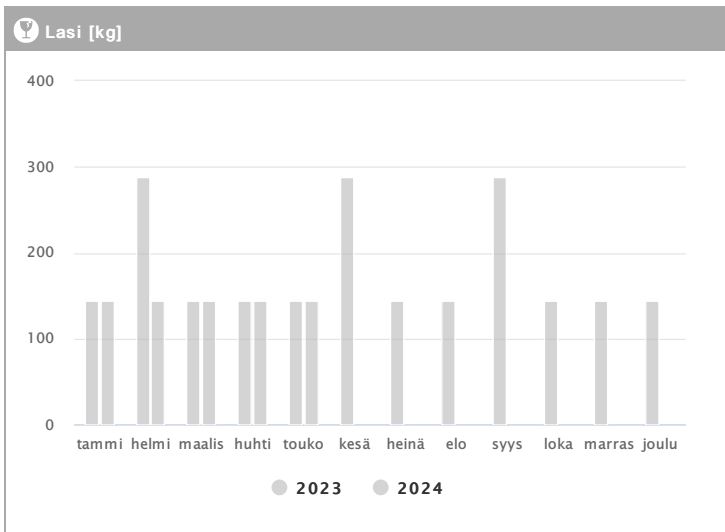

# Kiinteistö Oy Helsingin Teollisuuskatu 21 1.2023 - 12.2024

Kuukausi	Metalli [kg]			Muovi [kg]			Lasi [kg]			Poltettava [kg]		
	2023	2024	→ [%]	2023	2024	→ [%]	2023	2024	→ [%]	2023	2024	→ [%]
Tammikuu	120	120	0,0 %	216	270	25,0 %	144	144	0,0 %	-	-	-
Helmikuu	90	120	33,3 %	162	216	33,3 %	288	144	-50,0 %	-	-	-
Maaliskuu	120	60	-50,0 %	270	216	-20,0 %	144	144	0,0 %	5480	8421	53,7 %
Huhtikuu	90	120	33,3 %	216	216	0,0 %	144	144	0,0 %	-	-	-
Toukokuu	120	120	0,0 %	162	216	33,3 %	144	144	0,0 %	-	-	-
Kesäkuu	120	-	-	270	-	-	288	-	-	-	-	-
Heinäkuu	120	-	-	216	-	-	144	-	-	7460	-	-
Elokuu	30	-	-	243	-	-	144	-	-	-	-	-
Syyskuu	150	-	-	216	-	-	288	-	-	-	-	-
Lokakuu	120	-	-	270	-	-	144	-	-	-	-	-
Marraskuu	90	-	-	216	-	-	144	-	-	-	-	-
Joulukuu	150	-	-	216	-	-	144	-	-	-	-	-
<b>Summa</b>	<b>1320</b>	<b>540</b>	<b>-59,1 %</b>	<b>2673</b>	<b>1134</b>	<b>-57,6 %</b>	<b>2160</b>	<b>720</b>	<b>-66,7 %</b>	<b>12940</b>	<b>8421</b>	<b>-34,9 %</b>
<b>Keskiarvo</b>	<b>110</b>	<b>108</b>	<b>-1,8 %</b>	<b>223</b>	<b>227</b>	<b>1,8 %</b>	<b>180</b>	<b>144</b>	<b>-20,0 %</b>	<b>6470</b>	<b>8421</b>	<b>30,2 %</b>