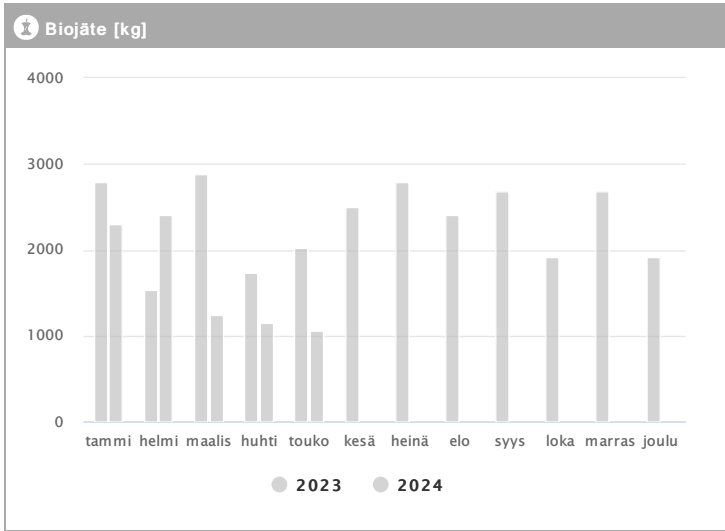

Kiinteistö Oy Helsingin Teollisuuskatu 21 1.2023 - 12.2024

Kuukausi	♻️ Biojäte [kg]			📄 Paperi [kg]			📦 Kartonki [kg]		
	2023	2024	→ [%]	2023	2024	→ [%]	2023	2024	→ [%]
Tammikuu	2784	2304	-17,2 %	-	-	-	1123	1514	34,8 %
Helmikuu	1536	2400	56,2 %	264	-	-	1195	1140	-4,6 %
Maaliskuu	2880	1248	-56,7 %	88	176	100,0 %	1497	1312	-12,4 %
Huhtikuu	1728	1152	-33,3 %	352	-	-	1382	1066	-22,9 %
Toukokuu	2016	1056	-47,6 %	176	264	50,0 %	1465	1253	-14,5 %
Kesäkuu	2496	-	-	-	-	-	1417	-	-
Heinäkuu	2784	-	-	-	-	-	1475	-	-
Elokuu	2400	-	-	-	-	-	1541	-	-
Syyskuu	2688	-	-	792	-	-	1448	-	-
Lokakuu	1920	-	-	88	-	-	1583	-	-
Marraskuu	2688	-	-	176	-	-	1395	-	-
Joulukuu	1920	-	-	88	-	-	1261	-	-
Summa	27840	8160	-70,7 %	2024	440	-78,3 %	16782	6285	-62,5 %
Keskisarvo	2320	1632	-29,7 %	253	220	-13,0 %	1399	1257	-10,1 %