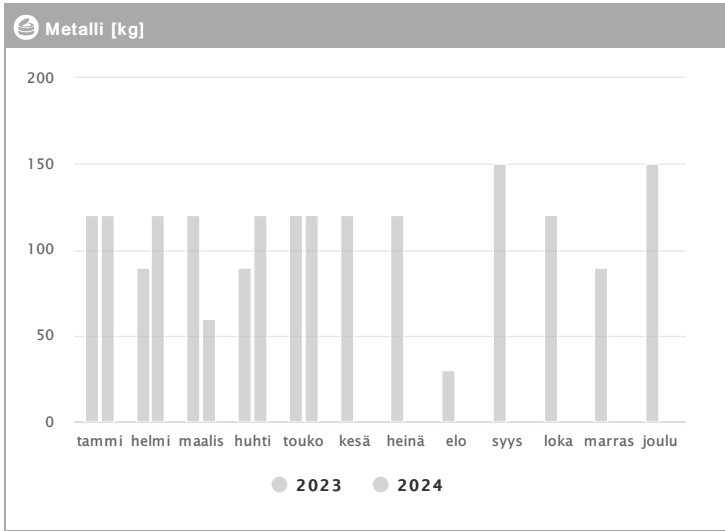

# Kiinteistö Oy Helsingin Teollisuuskatu 21 1.2023 - 12.2024

Kuukausi	Metalli [kg]			Muovi [kg]			Lasi [kg]			Poltettava [kg]		
	2023	2024	→ [%]	2023	2024	→ [%]	2023	2024	→ [%]	2023	2024	→ [%]
Tammikuu	120	120	0,0 %	216	270	25,0 %	144	144	0,0 %	-	-	-
Helmikuu	90	120	33,3 %	162	216	33,3 %	288	144	-50,0 %	-	-	-
Maaliskuu	120	60	-50,0 %	270	216	-20,0 %	144	144	0,0 %	5480	8421	53,7 %
Huhtikuu	90	120	33,3 %	216	216	0,0 %	144	144	0,0 %	-	-	-
Toukokuu	120	120	0,0 %	162	216	33,3 %	144	144	0,0 %	-	-	-
Kesäkuu	120	-	-	270	-	-	288	-	-	-	-	-
Heinäkuu	120	-	-	216	-	-	144	-	-	7460	-	-
Elokuu	30	-	-	243	-	-	144	-	-	-	-	-
Syyskuu	150	-	-	216	-	-	288	-	-	-	-	-
Lokakuu	120	-	-	270	-	-	144	-	-	-	-	-
Marraskuu	90	-	-	216	-	-	144	-	-	-	-	-
Joulukuu	150	-	-	216	-	-	144	-	-	-	-	-
<b>Summa</b>	<b>1320</b>	<b>540</b>	<b>-59,1 %</b>	<b>2673</b>	<b>1134</b>	<b>-57,6 %</b>	<b>2160</b>	<b>720</b>	<b>-66,7 %</b>	<b>12940</b>	<b>8421</b>	<b>-34,9 %</b>
<b>Keskiarvo</b>	<b>110</b>	<b>108</b>	<b>-1,8 %</b>	<b>223</b>	<b>227</b>	<b>1,8 %</b>	<b>180</b>	<b>144</b>	<b>-20,0 %</b>	<b>6470</b>	<b>8421</b>	<b>30,2 %</b>