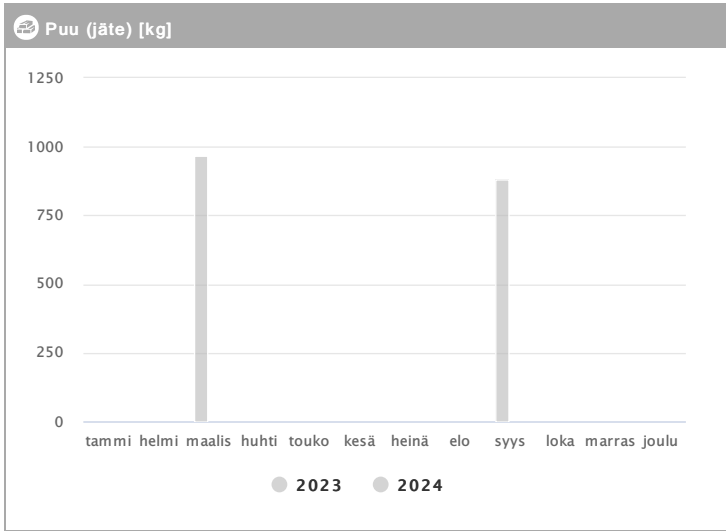

Kiinteistö Oy Helsingin Teollisuuskatu 21 1.2023 - 12.2024

Kuukausi	Puu (jäte) [kg]		
	2023	2024	→ [%]
Tammikuu	-	-	-
Helmikuu	-	-	-
Maaliskuu	968	-	-
Huhtikuu	-	-	-
Toukokuu	-	-	-
Kesäkuu	-	-	-
Heinäkuu	-	-	-
Elokuu	-	-	-
Syyskuu	880	-	-
Lokakuu	-	-	-
Marraskuu	-	-	-
Joulukuu	-	-	-
Summa	1848		-
Keskiarvo	924		-