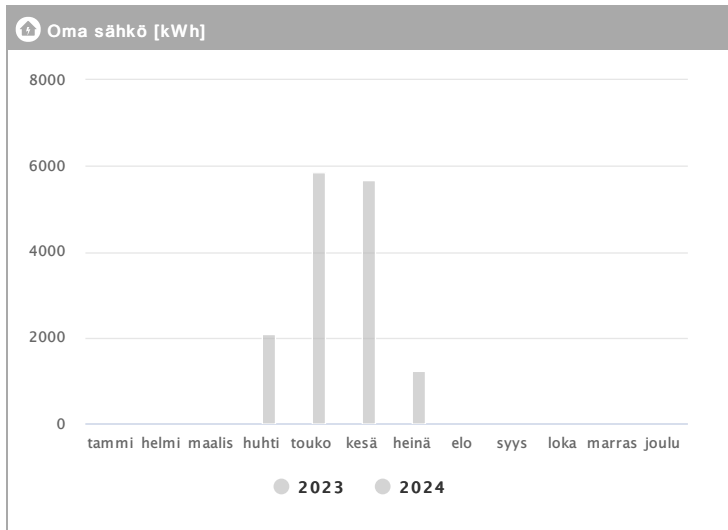

# Kiinteistö Oy Helsingin Hiomotie 30 1.2023 - 12.2024

Kuukausi	Oma sähkö [kWh]		
	2023	2024	→ [%]
Tammikuu	-	-	-
Helmikuu	-	-	-
Maaliskuu	-	-	-
Huhtikuu	-	2078	-
Toukokuu	-	5845	-
Kesäkuu	-	5681	-
Heinäkuu	-	1232	-
Elokuu	-	-	-
Syyskuu	-	-	-
Lokakuu	-	-	-
Marraskuu	-	-	-
Joulukuu	-	-	-
<b>Summa</b>		<b>14837</b>	-
<b>Keskiarvo</b>		<b>2120</b>	-