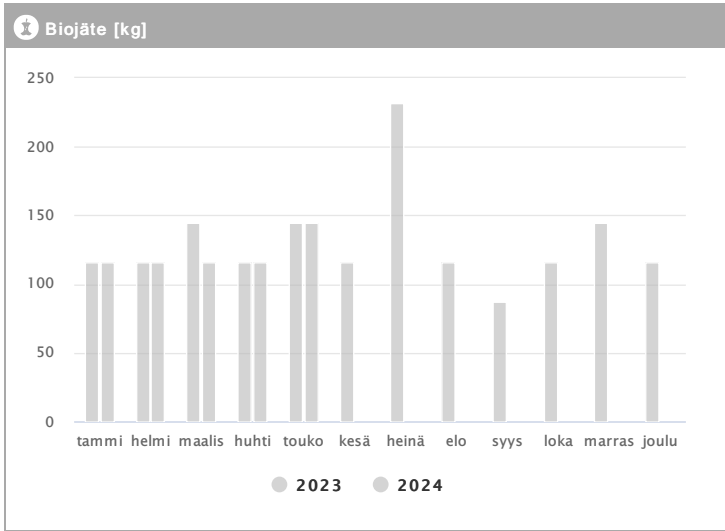

# Kiinteistö Oy Tampereen Itsenäisydenkatu 21 1.2023 - 12.2024

Kuukausi	Metalli [kg]			Muovi [kg]			Lasi [kg]			Poltettava [kg]		
	2023	2024	→ [%]	2023	2024	→ [%]	2023	2024	→ [%]	2023	2024	→ [%]
Tammikuu	-	-	-	-	-	-	-	-	-	1944	1848	-4,9 %
Helmikuu	-	48	-	-	-	-	-	-	-	1356	1662	22,6 %
Maaliskuu	-	-	-	-	-	-	-	-	-	2124	1644	-22,6 %
Huhtikuu	-	-	-	-	60	-	-	-	-	1728	1386	-19,8 %
Toukokuu	-	-	-	-	40	-	-	-	-	1974	1416	-28,3 %
Kesäkuu	96	-	-	-	-	-	-	-	-	1440	-	-
Heinäkuu	-	-	-	-	-	-	-	-	-	3072	-	-
Elokuu	-	-	-	-	-	-	-	-	-	1584	-	-
Syyskuu	-	-	-	-	-	-	-	-	-	1836	-	-
Lokakuu	48	-	-	-	-	-	60	-	-	1176	-	-
Marraskuu	-	-	-	-	-	-	-	-	-	1848	-	-
Joulukuu	-	-	-	-	-	-	-	-	-	2034	-	-
<b>Summa</b>	<b>144</b>	<b>48</b>	<b>-66,7 %</b>	<b>-</b>	<b>100</b>	<b>-</b>	<b>60</b>	<b>-</b>	<b>-</b>	<b>22116</b>	<b>7956</b>	<b>-64,0 %</b>
<b>Keskiarvo</b>	<b>72</b>	<b>48</b>	<b>-33,3 %</b>	<b>-</b>	<b>50</b>	<b>-</b>	<b>60</b>	<b>-</b>	<b>-</b>	<b>1843</b>	<b>1591</b>	<b>-13,7 %</b>

# Kiinteistö Oy Tampereen Itsenäisyydenkatu 21 1.2023 - 12.2024

Kuukausi	♻️ Biojäte [kg]			📄 Paperi [kg]			📦 Kartonki [kg]		
	2023	2024	→ [%]	2023	2024	→ [%]	2023	2024	→ [%]
Tammikuu	116	116	0,0 %	396	132	-66,7 %	297	330	11,1 %
Helmikuu	116	116	0,0 %	264	132	-50,0 %	232	297	28,0 %
Maaliskuu	145	116	-20,0 %	264	132	-50,0 %	297	264	-11,1 %
Huhtikuu	116	116	0,0 %	264	132	-50,0 %	256	297	16,0 %
Toukokuu	145	145	0,0 %	264	132	-50,0 %	297	297	0,0 %
Kesäkuu	116	-	-	264	-	-	264	-	-
Heinäkuu	232	-	-	528	-	-	462	-	-
Elokuu	116	-	-	396	-	-	215	-	-
Syyskuu	87	-	-	132	-	-	33	-	-
Lokakuu	116	-	-	264	-	-	332	-	-
Marraskuu	145	-	-	132	-	-	297	-	-
Joulukuu	116	-	-	132	-	-	264	-	-
<b>Summa</b>	<b>1566</b>	<b>609</b>	<b>-61,1 %</b>	<b>3300</b>	<b>660</b>	<b>-80,0 %</b>	<b>3246</b>	<b>1485</b>	<b>-54,3 %</b>
<b>Keskiarvo</b>	<b>131</b>	<b>122</b>	<b>-6,7 %</b>	<b>275</b>	<b>132</b>	<b>-52,0 %</b>	<b>271</b>	<b>297</b>	<b>9,8 %</b>