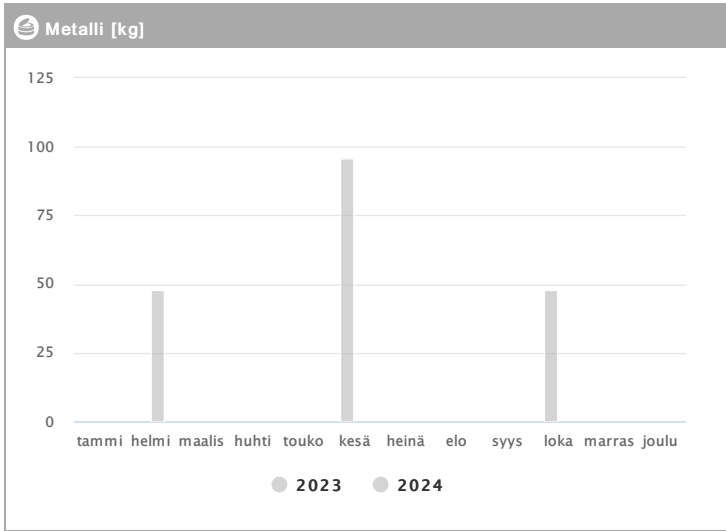

# Kiinteistö Oy Tampereen Itsenäisydenkatu 21 1.2023 - 12.2024

Kuukausi	Metalli [kg]			Muovi [kg]			Lasi [kg]			Poltettava [kg]		
	2023	2024	→ [%]	2023	2024	→ [%]	2023	2024	→ [%]	2023	2024	→ [%]
Tammikuu	-	-	-	-	-	-	-	-	-	1944	1848	-4,9 %
Helmikuu	-	48	-	-	-	-	-	-	-	1356	1662	22,6 %
Maaliskuu	-	-	-	-	-	-	-	-	-	2124	1644	-22,6 %
Huhtikuu	-	-	-	-	60	-	-	-	-	1728	1386	-19,8 %
Toukokuu	-	-	-	-	40	-	-	-	-	1974	1416	-28,3 %
Kesäkuu	96	-	-	-	-	-	-	-	-	1440	-	-
Heinäkuu	-	-	-	-	-	-	-	-	-	3072	-	-
Elokuu	-	-	-	-	-	-	-	-	-	1584	-	-
Syyskuu	-	-	-	-	-	-	-	-	-	1836	-	-
Lokakuu	48	-	-	-	-	-	60	-	-	1176	-	-
Marraskuu	-	-	-	-	-	-	-	-	-	1848	-	-
Joulukuu	-	-	-	-	-	-	-	-	-	2034	-	-
<b>Summa</b>	<b>144</b>	<b>48</b>	<b>-66,7 %</b>	<b>-</b>	<b>100</b>	<b>-</b>	<b>60</b>	<b>-</b>	<b>-</b>	<b>22116</b>	<b>7956</b>	<b>-64,0 %</b>
<b>Keskiarvo</b>	<b>72</b>	<b>48</b>	<b>-33,3 %</b>	<b>-</b>	<b>50</b>	<b>-</b>	<b>60</b>	<b>-</b>	<b>-</b>	<b>1843</b>	<b>1591</b>	<b>-13,7 %</b>