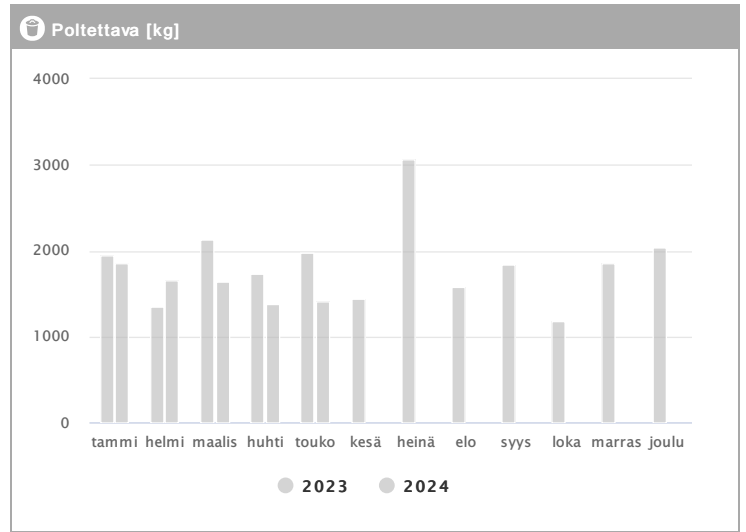

# Kiinteistö Oy Tampereen Itsenäisydenkatu 21 1.2023 - 12.2024

Kuukausi	Metalli [kg]			Muovi [kg]			Lasi [kg]			Poltettava [kg]		
	2023	2024	→ [%]	2023	2024	→ [%]	2023	2024	→ [%]	2023	2024	→ [%]
Tammikuu	-	-	-	-	-	-	-	-	-	1944	1848	-4,9 %
Helmikuu	-	48	-	-	-	-	-	-	-	1356	1662	22,6 %
Maaliskuu	-	-	-	-	-	-	-	-	-	2124	1644	-22,6 %
Huhtikuu	-	-	-	-	60	-	-	-	-	1728	1386	-19,8 %
Toukokuu	-	-	-	-	40	-	-	-	-	1974	1416	-28,3 %
Kesäkuu	96	-	-	-	-	-	-	-	-	1440	-	-
Heinäkuu	-	-	-	-	-	-	-	-	-	3072	-	-
Elokuu	-	-	-	-	-	-	-	-	-	1584	-	-
Syyskuu	-	-	-	-	-	-	-	-	-	1836	-	-
Lokakuu	48	-	-	-	-	-	60	-	-	1176	-	-
Marraskuu	-	-	-	-	-	-	-	-	-	1848	-	-
Joulukuu	-	-	-	-	-	-	-	-	-	2034	-	-
<b>Summa</b>	<b>144</b>	<b>48</b>	<b>-66,7 %</b>	<b>-</b>	<b>100</b>	<b>-</b>	<b>60</b>	<b>-</b>	<b>-</b>	<b>22116</b>	<b>7956</b>	<b>-64,0 %</b>
<b>Keskiarvo</b>	<b>72</b>	<b>48</b>	<b>-33,3 %</b>	<b>-</b>	<b>50</b>	<b>-</b>	<b>60</b>	<b>-</b>	<b>-</b>	<b>1843</b>	<b>1591</b>	<b>-13,7 %</b>