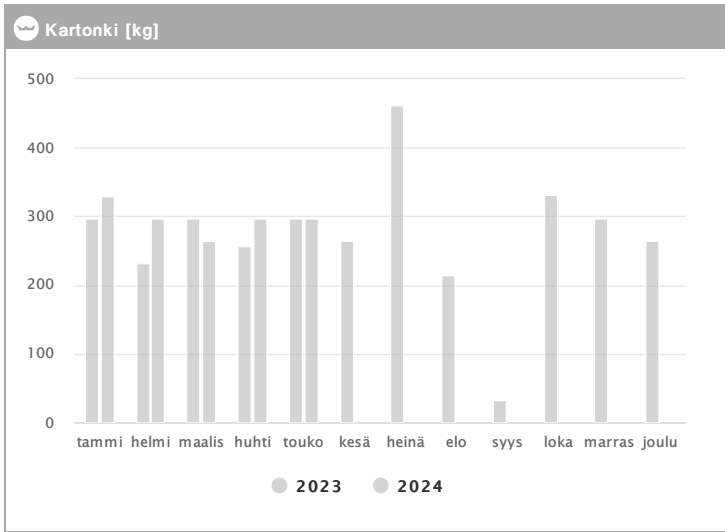

# Kiinteistö Oy Tampereen Itsenäisydenkatu 21 1.2023 - 12.2024

Kuukausi	Metalli [kg]			Muovi [kg]			Lasi [kg]			Poltettava [kg]		
	2023	2024	→ [%]	2023	2024	→ [%]	2023	2024	→ [%]	2023	2024	→ [%]
Tammikuu	-	-	-	-	-	-	-	-	-	1944	1848	-4,9 %
Helmikuu	-	48	-	-	-	-	-	-	-	1356	1662	22,6 %
Maaliskuu	-	-	-	-	-	-	-	-	-	2124	1644	-22,6 %
Huhtikuu	-	-	-	-	60	-	-	-	-	1728	1386	-19,8 %
Toukokuu	-	-	-	-	40	-	-	-	-	1974	1416	-28,3 %
Kesäkuu	96	-	-	-	-	-	-	-	-	1440	-	-
Heinäkuu	-	-	-	-	-	-	-	-	-	3072	-	-
Elokuu	-	-	-	-	-	-	-	-	-	1584	-	-
Syyskuu	-	-	-	-	-	-	-	-	-	1836	-	-
Lokakuu	48	-	-	-	-	-	60	-	-	1176	-	-
Marraskuu	-	-	-	-	-	-	-	-	-	1848	-	-
Joulukuu	-	-	-	-	-	-	-	-	-	2034	-	-
<b>Summa</b>	<b>144</b>	<b>48</b>	<b>-66,7 %</b>	<b>-</b>	<b>100</b>	<b>-</b>	<b>60</b>	<b>-</b>	<b>-</b>	<b>22116</b>	<b>7956</b>	<b>-64,0 %</b>
<b>Keskiarvo</b>	<b>72</b>	<b>48</b>	<b>-33,3 %</b>	<b>-</b>	<b>50</b>	<b>-</b>	<b>60</b>	<b>-</b>	<b>-</b>	<b>1843</b>	<b>1591</b>	<b>-13,7 %</b>

# Kiinteistö Oy Tampereen Itsenäisyydenkatu 21 1.2023 - 12.2024

Kuukausi	♻️ Biojäte [kg]			📄 Paperi [kg]			📦 Kartonki [kg]		
	2023	2024	→ [%]	2023	2024	→ [%]	2023	2024	→ [%]
Tammikuu	116	116	0,0 %	396	132	-66,7 %	297	330	11,1 %
Helmikuu	116	116	0,0 %	264	132	-50,0 %	232	297	28,0 %
Maaliskuu	145	116	-20,0 %	264	132	-50,0 %	297	264	-11,1 %
Huhtikuu	116	116	0,0 %	264	132	-50,0 %	256	297	16,0 %
Toukokuu	145	145	0,0 %	264	132	-50,0 %	297	297	0,0 %
Kesäkuu	116	-	-	264	-	-	264	-	-
Heinäkuu	232	-	-	528	-	-	462	-	-
Elokuu	116	-	-	396	-	-	215	-	-
Syyskuu	87	-	-	132	-	-	33	-	-
Lokakuu	116	-	-	264	-	-	332	-	-
Marraskuu	145	-	-	132	-	-	297	-	-
Joulukuu	116	-	-	132	-	-	264	-	-
<b>Summa</b>	<b>1566</b>	<b>609</b>	<b>-61,1 %</b>	<b>3300</b>	<b>660</b>	<b>-80,0 %</b>	<b>3246</b>	<b>1485</b>	<b>-54,3 %</b>
<b>Keskiarvo</b>	<b>131</b>	<b>122</b>	<b>-6,7 %</b>	<b>275</b>	<b>132</b>	<b>-52,0 %</b>	<b>271</b>	<b>297</b>	<b>9,8 %</b>