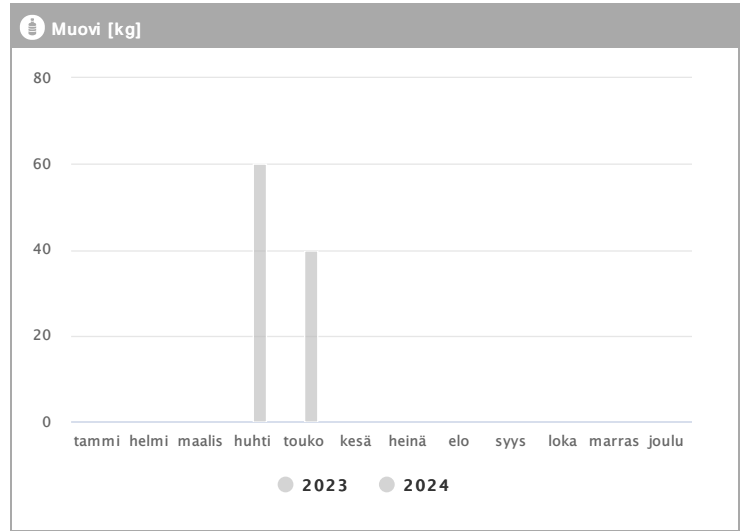

# Kiinteistö Oy Tampereen Itsenäisydenkatu 21 1.2023 - 12.2024

Kuukausi	Metalli [kg]			Muovi [kg]			Lasi [kg]			Poltettava [kg]		
	2023	2024	→ [%]	2023	2024	→ [%]	2023	2024	→ [%]	2023	2024	→ [%]
Tammikuu	-	-	-	-	-	-	-	-	-	1944	1848	-4,9 %
Helmikuu	-	48	-	-	-	-	-	-	-	1356	1662	22,6 %
Maaliskuu	-	-	-	-	-	-	-	-	-	2124	1644	-22,6 %
Huhtikuu	-	-	-	-	60	-	-	-	-	1728	1386	-19,8 %
Toukokuu	-	-	-	-	40	-	-	-	-	1974	1416	-28,3 %
Kesäkuu	96	-	-	-	-	-	-	-	-	1440	-	-
Heinäkuu	-	-	-	-	-	-	-	-	-	3072	-	-
Elokuu	-	-	-	-	-	-	-	-	-	1584	-	-
Syyskuu	-	-	-	-	-	-	-	-	-	1836	-	-
Lokakuu	48	-	-	-	-	-	60	-	-	1176	-	-
Marraskuu	-	-	-	-	-	-	-	-	-	1848	-	-
Joulukuu	-	-	-	-	-	-	-	-	-	2034	-	-
<b>Summa</b>	<b>144</b>	<b>48</b>	<b>-66,7 %</b>	<b>-</b>	<b>100</b>	<b>-</b>	<b>60</b>	<b>-</b>	<b>-</b>	<b>22116</b>	<b>7956</b>	<b>-64,0 %</b>
<b>Keskiarvo</b>	<b>72</b>	<b>48</b>	<b>-33,3 %</b>	<b>-</b>	<b>50</b>	<b>-</b>	<b>60</b>	<b>-</b>	<b>-</b>	<b>1843</b>	<b>1591</b>	<b>-13,7 %</b>