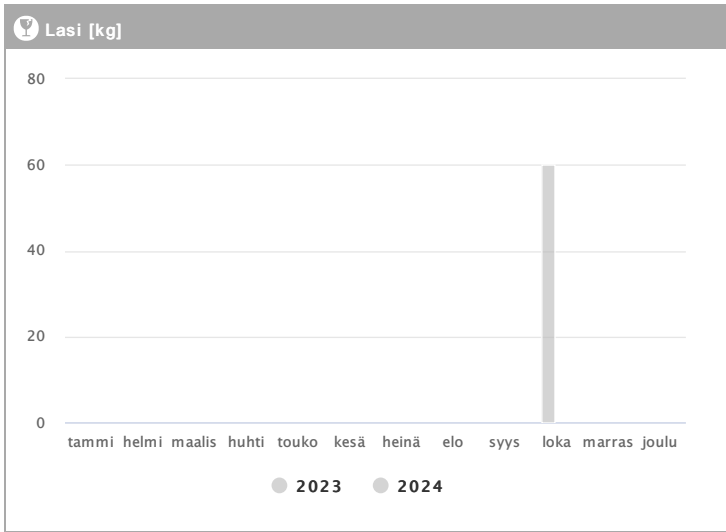

# Kiinteistö Oy Tampereen Itsenäisydenkatu 21 1.2023 - 12.2024

Kuukausi	Metalli [kg]			Muovi [kg]			Lasi [kg]			Poltettava [kg]		
	2023	2024	→ [%]	2023	2024	→ [%]	2023	2024	→ [%]	2023	2024	→ [%]
Tammikuu	-	-	-	-	-	-	-	-	-	1944	1848	-4,9 %
Helmikuu	-	48	-	-	-	-	-	-	-	1356	1662	22,6 %
Maaliskuu	-	-	-	-	-	-	-	-	-	2124	1644	-22,6 %
Huhtikuu	-	-	-	-	60	-	-	-	-	1728	1386	-19,8 %
Toukokuu	-	-	-	-	40	-	-	-	-	1974	1416	-28,3 %
Kesäkuu	96	-	-	-	-	-	-	-	-	1440	-	-
Heinäkuu	-	-	-	-	-	-	-	-	-	3072	-	-
Elokuu	-	-	-	-	-	-	-	-	-	1584	-	-
Syyskuu	-	-	-	-	-	-	-	-	-	1836	-	-
Lokakuu	48	-	-	-	-	-	60	-	-	1176	-	-
Marraskuu	-	-	-	-	-	-	-	-	-	1848	-	-
Joulukuu	-	-	-	-	-	-	-	-	-	2034	-	-
<b>Summa</b>	<b>144</b>	<b>48</b>	<b>-66,7 %</b>	<b>-</b>	<b>100</b>	<b>-</b>	<b>60</b>	<b>-</b>	<b>-</b>	<b>22116</b>	<b>7956</b>	<b>-64,0 %</b>
<b>Keskiarvo</b>	<b>72</b>	<b>48</b>	<b>-33,3 %</b>	<b>-</b>	<b>50</b>	<b>-</b>	<b>60</b>	<b>-</b>	<b>-</b>	<b>1843</b>	<b>1591</b>	<b>-13,7 %</b>