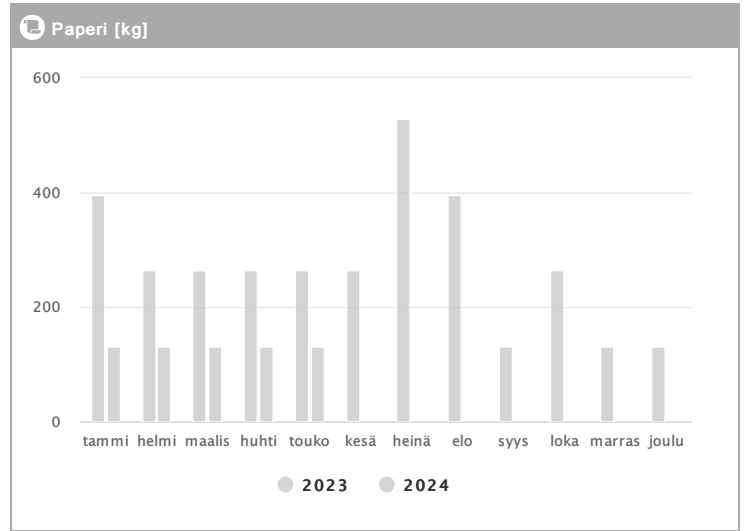

Kiinteistö Oy Tampereen Itsenäisyydenkatu 21 1.2023 - 12.2024

Kuukausi	♻️ Biojäte [kg]			📄 Paperi [kg]			📦 Kartonki [kg]		
	2023	2024	→ [%]	2023	2024	→ [%]	2023	2024	→ [%]
Tammikuu	116	116	0,0 %	396	132	-66,7 %	297	330	11,1 %
Helmikuu	116	116	0,0 %	264	132	-50,0 %	232	297	28,0 %
Maaliskuu	145	116	-20,0 %	264	132	-50,0 %	297	264	-11,1 %
Huhtikuu	116	116	0,0 %	264	132	-50,0 %	256	297	16,0 %
Toukokuu	145	145	0,0 %	264	132	-50,0 %	297	297	0,0 %
Kesäkuu	116	-	-	264	-	-	264	-	-
Heinäkuu	232	-	-	528	-	-	462	-	-
Elokuu	116	-	-	396	-	-	215	-	-
Syyskuu	87	-	-	132	-	-	33	-	-
Lokakuu	116	-	-	264	-	-	332	-	-
Marraskuu	145	-	-	132	-	-	297	-	-
Joulukuu	116	-	-	132	-	-	264	-	-
Summa	1566	609	-61,1 %	3300	660	-80,0 %	3246	1485	-54,3 %
Keskiarvo	131	122	-6,7 %	275	132	-52,0 %	271	297	9,8 %