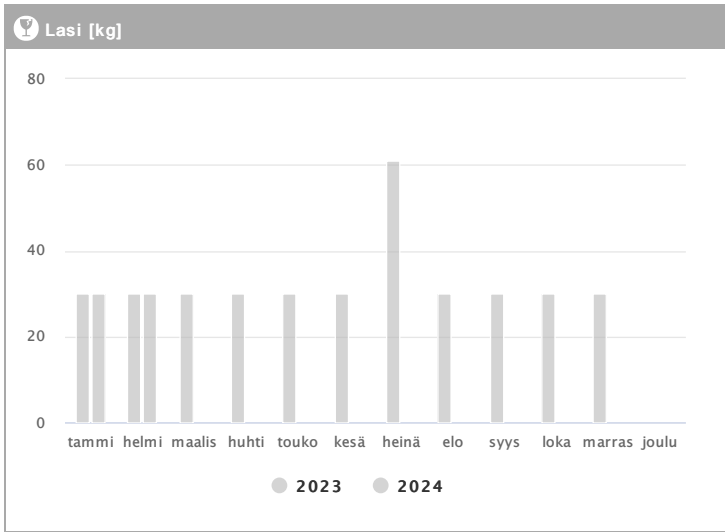

# Kiinteistö Oy Vantaan Väritehtaankatu 8 A 1.2023 - 12.2024

Kuukausi	Metalli [kg]			Muovi [kg]			Lasi [kg]			Poltettava [kg]		
	2023	2024	→ [%]	2023	2024	→ [%]	2023	2024	→ [%]	2023	2024	→ [%]
Tammikuu	61	91	49,2 %	-	-	-	30	30	0,0 %	1341	1225	-8,7 %
Helmikuu	61	61	0,0 %	-	-	-	30	30	0,0 %	1518	1495	-1,5 %
Maaliskuu	61	-	-	15	-	-	30	-	-	1472	-	-
Huhtikuu	61	-	-	-	-	-	30	-	-	878	-	-
Toukokuu	61	-	-	-	-	-	30	-	-	2720	-	-
Kesäkuu	61	-	-	-	-	-	30	-	-	2512	-	-
Heinäkuu	91	-	-	-	-	-	61	-	-	1017	-	-
Elokuu	61	-	-	-	-	-	30	-	-	1102	-	-
Syyskuu	61	-	-	-	-	-	30	-	-	1703	-	-
Lokakuu	61	-	-	39	-	-	30	-	-	2343	-	-
Marraskuu	61	-	-	-	-	-	30	-	-	2689	-	-
Joulukuu	-	-	-	-	-	-	-	-	-	-	-	-
<b>Summa</b>	<b>701</b>	<b>152</b>	<b>-78,3 %</b>	<b>54</b>	<b>-</b>	<b>-</b>	<b>361</b>	<b>60</b>	<b>-83,4 %</b>	<b>19295</b>	<b>2720</b>	<b>-85,9 %</b>
<b>Keskiarvo</b>	<b>64</b>	<b>76</b>	<b>19,3 %</b>	<b>27</b>	<b>-</b>	<b>-</b>	<b>33</b>	<b>30</b>	<b>-8,6 %</b>	<b>1754</b>	<b>1360</b>	<b>-22,5 %</b>

# Kiinteistö Oy Vantaan Väritehtaankatu 8 A 1.2023 - 12.2024

Kuukausi	♻️ Biojäte [kg]			📄 Paperi [kg]			📦 Kartonki [kg]		
	2023	2024	→ [%]	2023	2024	→ [%]	2023	2024	→ [%]
Tammikuu	805	805	0,0 %	129	-	-	154	262	70,1 %
Helmikuu	715	805	12,6 %	166	-	-	855	732	-14,4 %
Maaliskuu	805	-	-	92	-	-	724	-	-
Huhtikuu	715	-	-	166	-	-	616	-	-
Toukokuu	805	-	-	139	-	-	647	-	-
Kesäkuu	805	-	-	92	-	-	408	-	-
Heinäkuu	715	-	-	92	-	-	439	-	-
Elokuu	894	-	-	92	-	-	616	-	-
Syyskuu	715	-	-	92	-	-	640	-	-
Lokakuu	805	-	-	139	-	-	424	-	-
Marraskuu	805	-	-	92	-	-	563	-	-
Joulukuu	-	-	-	-	-	-	-	-	-
<b>Summa</b>	<b>8584</b>	<b>1610</b>	<b>-81,2 %</b>	<b>1291</b>			<b>6086</b>	<b>994</b>	<b>-83,7 %</b>
<b>Keskisarvo</b>	<b>780</b>	<b>805</b>	<b>3,2 %</b>	<b>117</b>			<b>553</b>	<b>497</b>	<b>-10,2 %</b>