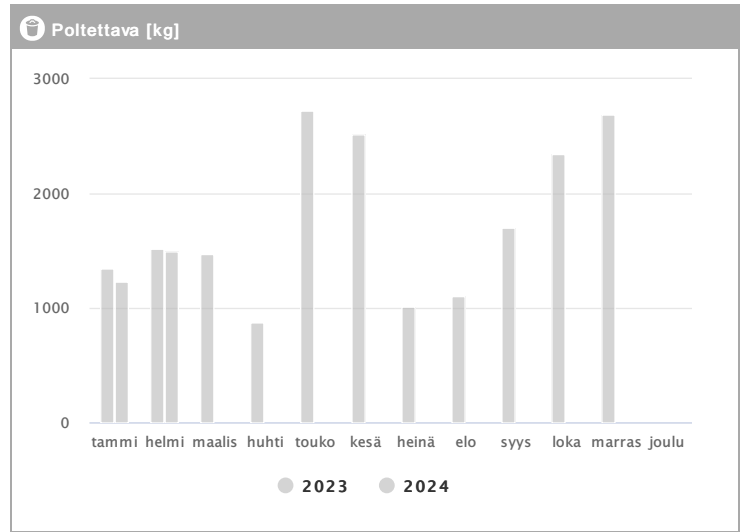

# Kiinteistö Oy Vantaan Väritehtaankatu 8 A 1.2023 - 12.2024

Kuukausi	Metalli [kg]			Muovi [kg]			Lasi [kg]			Poltettava [kg]		
	2023	2024	→ [%]	2023	2024	→ [%]	2023	2024	→ [%]	2023	2024	→ [%]
Tammikuu	61	91	49,2 %	-	-	-	30	30	0,0 %	1341	1225	-8,7 %
Helmikuu	61	61	0,0 %	-	-	-	30	30	0,0 %	1518	1495	-1,5 %
Maaliskuu	61	-	-	15	-	-	30	-	-	1472	-	-
Huhtikuu	61	-	-	-	-	-	30	-	-	878	-	-
Toukokuu	61	-	-	-	-	-	30	-	-	2720	-	-
Kesäkuu	61	-	-	-	-	-	30	-	-	2512	-	-
Heinäkuu	91	-	-	-	-	-	61	-	-	1017	-	-
Elokuu	61	-	-	-	-	-	30	-	-	1102	-	-
Syyskuu	61	-	-	-	-	-	30	-	-	1703	-	-
Lokakuu	61	-	-	39	-	-	30	-	-	2343	-	-
Marraskuu	61	-	-	-	-	-	30	-	-	2689	-	-
Joulukuu	-	-	-	-	-	-	-	-	-	-	-	-
<b>Summa</b>	<b>701</b>	<b>152</b>	<b>-78,3 %</b>	<b>54</b>	<b>-</b>	<b>-</b>	<b>361</b>	<b>60</b>	<b>-83,4 %</b>	<b>19295</b>	<b>2720</b>	<b>-85,9 %</b>
<b>Keskiarvo</b>	<b>64</b>	<b>76</b>	<b>19,3 %</b>	<b>27</b>	<b>-</b>	<b>-</b>	<b>33</b>	<b>30</b>	<b>-8,6 %</b>	<b>1754</b>	<b>1360</b>	<b>-22,5 %</b>

# Kiinteistö Oy Vantaan Väritehtaankatu 8 A 1.2023 - 12.2024

Kuukausi	♻️ Biojäte [kg]			📄 Paperi [kg]			📦 Kartonki [kg]		
	2023	2024	→ [%]	2023	2024	→ [%]	2023	2024	→ [%]
Tammikuu	805	805	0,0 %	129	-	-	154	262	70,1 %
Helmikuu	715	805	12,6 %	166	-	-	855	732	-14,4 %
Maaliskuu	805	-	-	92	-	-	724	-	-
Huhtikuu	715	-	-	166	-	-	616	-	-
Toukokuu	805	-	-	139	-	-	647	-	-
Kesäkuu	805	-	-	92	-	-	408	-	-
Heinäkuu	715	-	-	92	-	-	439	-	-
Elokuu	894	-	-	92	-	-	616	-	-
Syyskuu	715	-	-	92	-	-	640	-	-
Lokakuu	805	-	-	139	-	-	424	-	-
Marraskuu	805	-	-	92	-	-	563	-	-
Joulukuu	-	-	-	-	-	-	-	-	-
<b>Summa</b>	<b>8584</b>	<b>1610</b>	<b>-81,2 %</b>	<b>1291</b>			<b>6086</b>	<b>994</b>	<b>-83,7 %</b>
<b>Keskisarvo</b>	<b>780</b>	<b>805</b>	<b>3,2 %</b>	<b>117</b>			<b>553</b>	<b>497</b>	<b>-10,2 %</b>