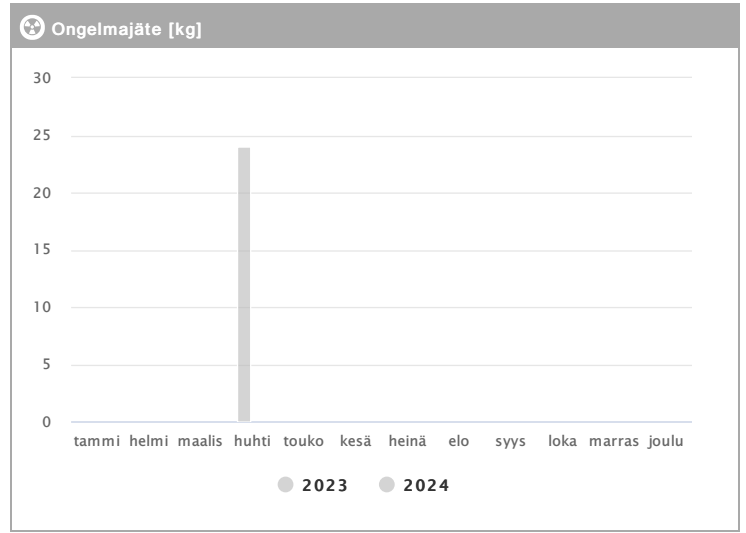

Kiinteistö Oy Vantaan Värитеhtaankatu 8 A 1.2023 - 12.2024

Kuukausi	Muut erilliskerättävät jätteet [kg]			Ongelmajäte [kg]		
	2023	2024	→ [%]	2023	2024	→ [%]
Tammikuu		1557	-	-	-	-
Helmikuu	-	-	-	-	-	-
Maaliskuu	-	-	-	-	-	-
Huhtikuu	-	-	-	-	24	-
Toukokuu	-	-	-	-	-	-
Kesäkuu	-	-	-	-	-	-
Heinäkuu	-	-	-	-	-	-
Elokuu	-	-	-	-	-	-
Syyskuu		655	-	-	-	-
Lokakuu	-	-	-	-	-	-
Marraskuu	-	-	-	-	-	-
Joulukuu	-	-	-	-	-	-
Summa		2212		-	24	-
Keskiarvo		1106	-	-	24	-