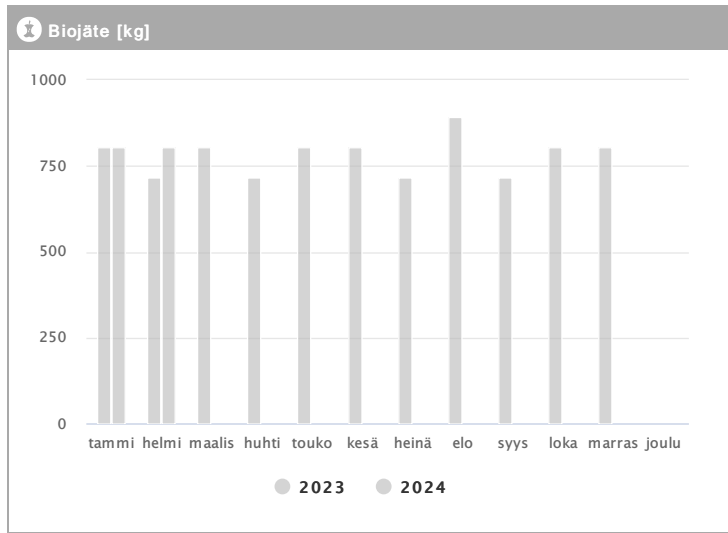

# Kiinteistö Oy Vantaan Väritehtaankatu 8 A 1.2023 - 12.2024

Kuukausi	Metalli [kg]			Muovi [kg]			Lasi [kg]			Poltettava [kg]		
	2023	2024	→ [%]	2023	2024	→ [%]	2023	2024	→ [%]	2023	2024	→ [%]
Tammikuu	61	91	49,2 %	-	-	-	30	30	0,0 %	1341	1225	-8,7 %
Helmikuu	61	61	0,0 %	-	-	-	30	30	0,0 %	1518	1495	-1,5 %
Maaliskuu	61	-	-	15	-	-	30	-	-	1472	-	-
Huhtikuu	61	-	-	-	-	-	30	-	-	878	-	-
Toukokuu	61	-	-	-	-	-	30	-	-	2720	-	-
Kesäkuu	61	-	-	-	-	-	30	-	-	2512	-	-
Heinäkuu	91	-	-	-	-	-	61	-	-	1017	-	-
Elokuu	61	-	-	-	-	-	30	-	-	1102	-	-
Syyskuu	61	-	-	-	-	-	30	-	-	1703	-	-
Lokakuu	61	-	-	39	-	-	30	-	-	2343	-	-
Marraskuu	61	-	-	-	-	-	30	-	-	2689	-	-
Joulukuu	-	-	-	-	-	-	-	-	-	-	-	-
<b>Summa</b>	<b>701</b>	<b>152</b>	<b>-78,3 %</b>	<b>54</b>	<b>-</b>	<b>-</b>	<b>361</b>	<b>60</b>	<b>-83,4 %</b>	<b>19295</b>	<b>2720</b>	<b>-85,9 %</b>
<b>Keskiarvo</b>	<b>64</b>	<b>76</b>	<b>19,3 %</b>	<b>27</b>	<b>-</b>	<b>-</b>	<b>33</b>	<b>30</b>	<b>-8,6 %</b>	<b>1754</b>	<b>1360</b>	<b>-22,5 %</b>

# Kiinteistö Oy Vantaan Väritehtaankatu 8 A 1.2023 - 12.2024

Kuukausi	♻️ Biojäte [kg]			📄 Paperi [kg]			📦 Kartonki [kg]		
	2023	2024	→ [%]	2023	2024	→ [%]	2023	2024	→ [%]
Tammikuu	805	805	0,0 %	129	-	-	154	262	70,1 %
Helmikuu	715	805	12,6 %	166	-	-	855	732	-14,4 %
Maaliskuu	805	-	-	92	-	-	724	-	-
Huhtikuu	715	-	-	166	-	-	616	-	-
Toukokuu	805	-	-	139	-	-	647	-	-
Kesäkuu	805	-	-	92	-	-	408	-	-
Heinäkuu	715	-	-	92	-	-	439	-	-
Elokuu	894	-	-	92	-	-	616	-	-
Syyskuu	715	-	-	92	-	-	640	-	-
Lokakuu	805	-	-	139	-	-	424	-	-
Marraskuu	805	-	-	92	-	-	563	-	-
Joulukuu	-	-	-	-	-	-	-	-	-
<b>Summa</b>	<b>8584</b>	<b>1610</b>	<b>-81,2 %</b>	<b>1291</b>			<b>6086</b>	<b>994</b>	<b>-83,7 %</b>
<b>Keskisarvo</b>	<b>780</b>	<b>805</b>	<b>3,2 %</b>	<b>117</b>			<b>553</b>	<b>497</b>	<b>-10,2 %</b>