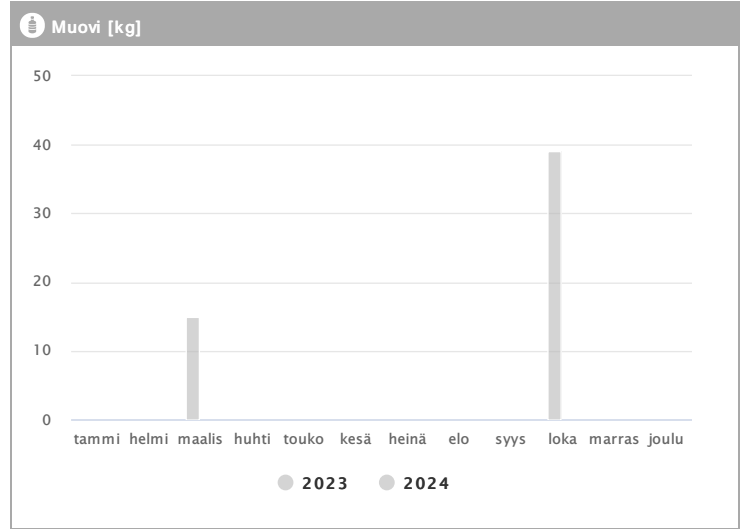

# Kiinteistö Oy Vantaan Väritehtaankatu 8 A 1.2023 - 12.2024

Kuukausi	Metalli [kg]			Muovi [kg]			Lasi [kg]			Poltettava [kg]		
	2023	2024	→ [%]	2023	2024	→ [%]	2023	2024	→ [%]	2023	2024	→ [%]
Tammikuu	61	91	49,2 %	-	-	-	30	30	0,0 %	1341	1225	-8,7 %
Helmikuu	61	61	0,0 %	-	-	-	30	30	0,0 %	1518	1495	-1,5 %
Maaliskuu	61	-	-	15	-	-	30	-	-	1472	-	-
Huhtikuu	61	-	-	-	-	-	30	-	-	878	-	-
Toukokuu	61	-	-	-	-	-	30	-	-	2720	-	-
Kesäkuu	61	-	-	-	-	-	30	-	-	2512	-	-
Heinäkuu	91	-	-	-	-	-	61	-	-	1017	-	-
Elokuu	61	-	-	-	-	-	30	-	-	1102	-	-
Syyskuu	61	-	-	-	-	-	30	-	-	1703	-	-
Lokakuu	61	-	-	39	-	-	30	-	-	2343	-	-
Marraskuu	61	-	-	-	-	-	30	-	-	2689	-	-
Joulukuu	-	-	-	-	-	-	-	-	-	-	-	-
<b>Summa</b>	<b>701</b>	<b>152</b>	<b>-78,3 %</b>	<b>54</b>	<b>-</b>	<b>-</b>	<b>361</b>	<b>60</b>	<b>-83,4 %</b>	<b>19295</b>	<b>2720</b>	<b>-85,9 %</b>
<b>Keskiarvo</b>	<b>64</b>	<b>76</b>	<b>19,3 %</b>	<b>27</b>	<b>-</b>	<b>-</b>	<b>33</b>	<b>30</b>	<b>-8,6 %</b>	<b>1754</b>	<b>1360</b>	<b>-22,5 %</b>