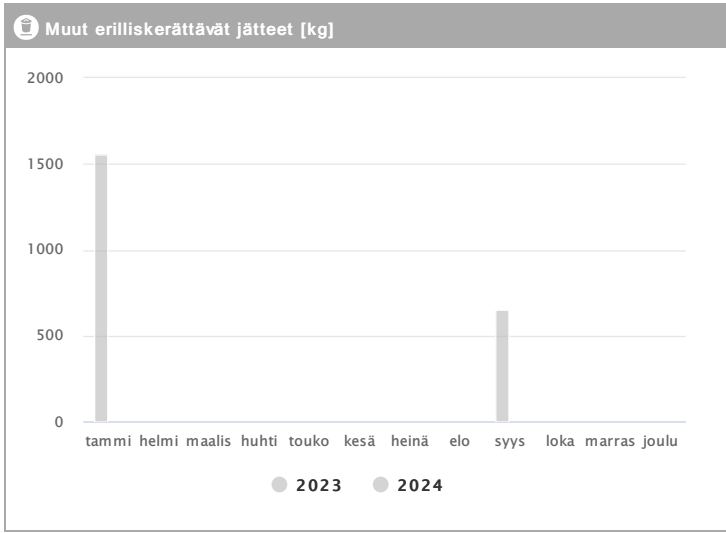

Kiinteistö Oy Vantaan Värитеhtaankatu 8 A 1.2023 - 12.2024

Kuukausi	Muut erilliskerättävät jätteet [kg]			Ongelmajäte [kg]		
	2023	2024	→ [%]	2023	2024	→ [%]
Tammikuu		1557	-	-	-	-
Helmikuu	-	-	-	-	-	-
Maaliskuu	-	-	-	-	-	-
Huhtikuu	-	-	-	-	24	-
Toukokuu	-	-	-	-	-	-
Kesäkuu	-	-	-	-	-	-
Heinäkuu	-	-	-	-	-	-
Elokuu	-	-	-	-	-	-
Syyskuu		655	-	-	-	-
Lokakuu	-	-	-	-	-	-
Marraskuu	-	-	-	-	-	-
Joulukuu	-	-	-	-	-	-
Summa		2212		-	24	-
Keskiarvo		1106	-	-	24	-