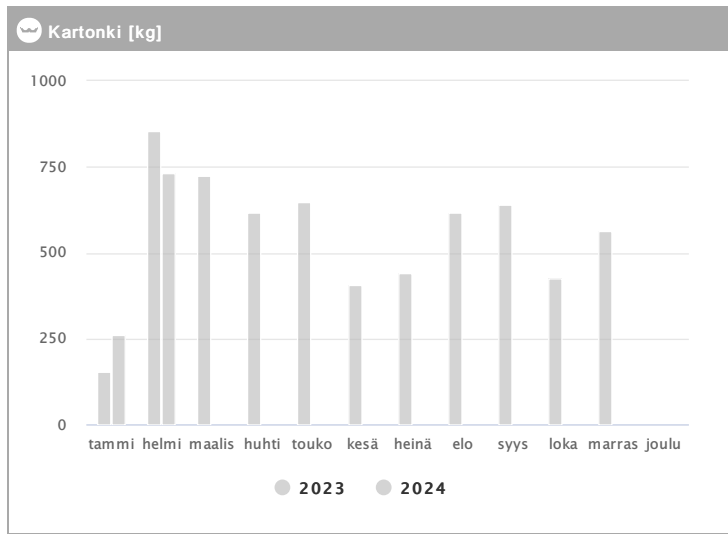

# Kiinteistö Oy Vantaan Väritehtaankatu 8 A 1.2023 - 12.2024

Kuukausi	Metalli [kg]			Muovi [kg]			Lasi [kg]			Poltettava [kg]		
	2023	2024	→ [%]	2023	2024	→ [%]	2023	2024	→ [%]	2023	2024	→ [%]
Tammikuu	61	91	49,2 %	-	-	-	30	30	0,0 %	1341	1225	-8,7 %
Helmikuu	61	61	0,0 %	-	-	-	30	30	0,0 %	1518	1495	-1,5 %
Maaliskuu	61	-	-	15	-	-	30	-	-	1472	-	-
Huhtikuu	61	-	-	-	-	-	30	-	-	878	-	-
Toukokuu	61	-	-	-	-	-	30	-	-	2720	-	-
Kesäkuu	61	-	-	-	-	-	30	-	-	2512	-	-
Heinäkuu	91	-	-	-	-	-	61	-	-	1017	-	-
Elokuu	61	-	-	-	-	-	30	-	-	1102	-	-
Syyskuu	61	-	-	-	-	-	30	-	-	1703	-	-
Lokakuu	61	-	-	39	-	-	30	-	-	2343	-	-
Marraskuu	61	-	-	-	-	-	30	-	-	2689	-	-
Joulukuu	-	-	-	-	-	-	-	-	-	-	-	-
<b>Summa</b>	<b>701</b>	<b>152</b>	<b>-78,3 %</b>	<b>54</b>	<b>-</b>	<b>-</b>	<b>361</b>	<b>60</b>	<b>-83,4 %</b>	<b>19295</b>	<b>2720</b>	<b>-85,9 %</b>
<b>Keskiarvo</b>	<b>64</b>	<b>76</b>	<b>19,3 %</b>	<b>27</b>	<b>-</b>	<b>-</b>	<b>33</b>	<b>30</b>	<b>-8,6 %</b>	<b>1754</b>	<b>1360</b>	<b>-22,5 %</b>

# Kiinteistö Oy Vantaan Väritehtaankatu 8 A 1.2023 - 12.2024

Kuukausi	♻️ Biojäte [kg]			📄 Paperi [kg]			📦 Kartonki [kg]		
	2023	2024	→ [%]	2023	2024	→ [%]	2023	2024	→ [%]
Tammikuu	805	805	0,0 %	129	-	-	154	262	70,1 %
Helmikuu	715	805	12,6 %	166	-	-	855	732	-14,4 %
Maaliskuu	805	-	-	92	-	-	724	-	-
Huhtikuu	715	-	-	166	-	-	616	-	-
Toukokuu	805	-	-	139	-	-	647	-	-
Kesäkuu	805	-	-	92	-	-	408	-	-
Heinäkuu	715	-	-	92	-	-	439	-	-
Elokuu	894	-	-	92	-	-	616	-	-
Syyskuu	715	-	-	92	-	-	640	-	-
Lokakuu	805	-	-	139	-	-	424	-	-
Marraskuu	805	-	-	92	-	-	563	-	-
Joulukuu	-	-	-	-	-	-	-	-	-
<b>Summa</b>	<b>8584</b>	<b>1610</b>	<b>-81,2 %</b>	<b>1291</b>			<b>6086</b>	<b>994</b>	<b>-83,7 %</b>
<b>Keskisarvo</b>	<b>780</b>	<b>805</b>	<b>3,2 %</b>	<b>117</b>			<b>553</b>	<b>497</b>	<b>-10,2 %</b>