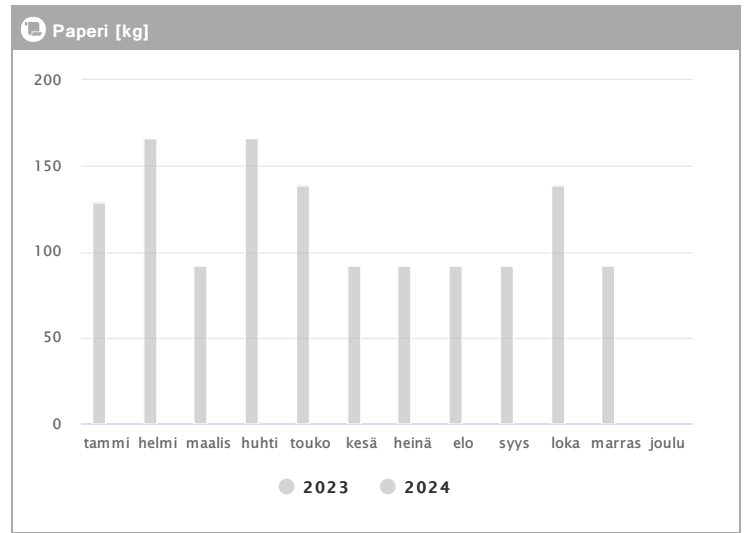

# Kiinteistö Oy Vantaan Väritehtaankatu 8 A 1.2023 - 12.2024

Kuukausi	Metalli [kg]			Muovi [kg]			Lasi [kg]			Poltettava [kg]		
	2023	2024	→ [%]	2023	2024	→ [%]	2023	2024	→ [%]	2023	2024	→ [%]
Tammikuu	61	91	49,2 %	-	-	-	30	30	0,0 %	1341	1225	-8,7 %
Helmikuu	61	61	0,0 %	-	-	-	30	30	0,0 %	1518	1495	-1,5 %
Maaliskuu	61	-	-	15	-	-	30	-	-	1472	-	-
Huhtikuu	61	-	-	-	-	-	30	-	-	878	-	-
Toukokuu	61	-	-	-	-	-	30	-	-	2720	-	-
Kesäkuu	61	-	-	-	-	-	30	-	-	2512	-	-
Heinäkuu	91	-	-	-	-	-	61	-	-	1017	-	-
Elokuu	61	-	-	-	-	-	30	-	-	1102	-	-
Syyskuu	61	-	-	-	-	-	30	-	-	1703	-	-
Lokakuu	61	-	-	39	-	-	30	-	-	2343	-	-
Marraskuu	61	-	-	-	-	-	30	-	-	2689	-	-
Joulukuu	-	-	-	-	-	-	-	-	-	-	-	-
<b>Summa</b>	<b>701</b>	<b>152</b>	<b>-78,3 %</b>	<b>54</b>	<b>-</b>	<b>-</b>	<b>361</b>	<b>60</b>	<b>-83,4 %</b>	<b>19295</b>	<b>2720</b>	<b>-85,9 %</b>
<b>Keskiarvo</b>	<b>64</b>	<b>76</b>	<b>19,3 %</b>	<b>27</b>	<b>-</b>	<b>-</b>	<b>33</b>	<b>30</b>	<b>-8,6 %</b>	<b>1754</b>	<b>1360</b>	<b>-22,5 %</b>

# Kiinteistö Oy Vantaan Väritehtaankatu 8 A 1.2023 - 12.2024

Kuukausi	♻️ Biojäte [kg]			📄 Paperi [kg]			📦 Kartonki [kg]		
	2023	2024	→ [%]	2023	2024	→ [%]	2023	2024	→ [%]
Tammikuu	805	805	0,0 %	129	-	-	154	262	70,1 %
Helmikuu	715	805	12,6 %	166	-	-	855	732	-14,4 %
Maaliskuu	805	-	-	92	-	-	724	-	-
Huhtikuu	715	-	-	166	-	-	616	-	-
Toukokuu	805	-	-	139	-	-	647	-	-
Kesäkuu	805	-	-	92	-	-	408	-	-
Heinäkuu	715	-	-	92	-	-	439	-	-
Elokuu	894	-	-	92	-	-	616	-	-
Syyskuu	715	-	-	92	-	-	640	-	-
Lokakuu	805	-	-	139	-	-	424	-	-
Marraskuu	805	-	-	92	-	-	563	-	-
Joulukuu	-	-	-	-	-	-	-	-	-
<b>Summa</b>	<b>8584</b>	<b>1610</b>	<b>-81,2 %</b>	<b>1291</b>			<b>6086</b>	<b>994</b>	<b>-83,7 %</b>
<b>Keskisarvo</b>	<b>780</b>	<b>805</b>	<b>3,2 %</b>	<b>117</b>			<b>553</b>	<b>497</b>	<b>-10,2 %</b>