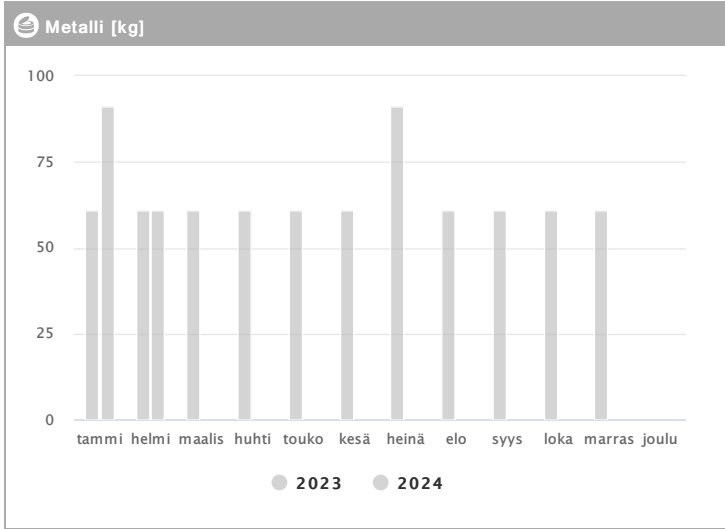

# Kiinteistö Oy Vantaan Väritehtaankatu 8 A 1.2023 - 12.2024

Kuukausi	Metalli [kg]			Muovi [kg]			Lasi [kg]			Poltettava [kg]		
	2023	2024	→ [%]	2023	2024	→ [%]	2023	2024	→ [%]	2023	2024	→ [%]
Tammikuu	61	91	49,2 %	-	-	-	30	30	0,0 %	1341	1225	-8,7 %
Helmikuu	61	61	0,0 %	-	-	-	30	30	0,0 %	1518	1495	-1,5 %
Maaliskuu	61	-	-	15	-	-	30	-	-	1472	-	-
Huhtikuu	61	-	-	-	-	-	30	-	-	878	-	-
Toukokuu	61	-	-	-	-	-	30	-	-	2720	-	-
Kesäkuu	61	-	-	-	-	-	30	-	-	2512	-	-
Heinäkuu	91	-	-	-	-	-	61	-	-	1017	-	-
Elokuu	61	-	-	-	-	-	30	-	-	1102	-	-
Syyskuu	61	-	-	-	-	-	30	-	-	1703	-	-
Lokakuu	61	-	-	39	-	-	30	-	-	2343	-	-
Marraskuu	61	-	-	-	-	-	30	-	-	2689	-	-
Joulukuu	-	-	-	-	-	-	-	-	-	-	-	-
<b>Summa</b>	<b>701</b>	<b>152</b>	<b>-78,3 %</b>	<b>54</b>	<b>-</b>	<b>-</b>	<b>361</b>	<b>60</b>	<b>-83,4 %</b>	<b>19295</b>	<b>2720</b>	<b>-85,9 %</b>
<b>Keskiarvo</b>	<b>64</b>	<b>76</b>	<b>19,3 %</b>	<b>27</b>	<b>-</b>	<b>-</b>	<b>33</b>	<b>30</b>	<b>-8,6 %</b>	<b>1754</b>	<b>1360</b>	<b>-22,5 %</b>

# Kiinteistö Oy Vantaan Väritehtaankatu 8 A 1.2023 - 12.2024

Kuukausi	♻️ Biojäte [kg]			📄 Paperi [kg]			📦 Kartonki [kg]		
	2023	2024	→ [%]	2023	2024	→ [%]	2023	2024	→ [%]
Tammikuu	805	805	0,0 %	129	-	-	154	262	70,1 %
Helmikuu	715	805	12,6 %	166	-	-	855	732	-14,4 %
Maaliskuu	805	-	-	92	-	-	724	-	-
Huhtikuu	715	-	-	166	-	-	616	-	-
Toukokuu	805	-	-	139	-	-	647	-	-
Kesäkuu	805	-	-	92	-	-	408	-	-
Heinäkuu	715	-	-	92	-	-	439	-	-
Elokuu	894	-	-	92	-	-	616	-	-
Syyskuu	715	-	-	92	-	-	640	-	-
Lokakuu	805	-	-	139	-	-	424	-	-
Marraskuu	805	-	-	92	-	-	563	-	-
Joulukuu	-	-	-	-	-	-	-	-	-
<b>Summa</b>	<b>8584</b>	<b>1610</b>	<b>-81,2 %</b>	<b>1291</b>			<b>6086</b>	<b>994</b>	<b>-83,7 %</b>
<b>Keskisarvo</b>	<b>780</b>	<b>805</b>	<b>3,2 %</b>	<b>117</b>			<b>553</b>	<b>497</b>	<b>-10,2 %</b>