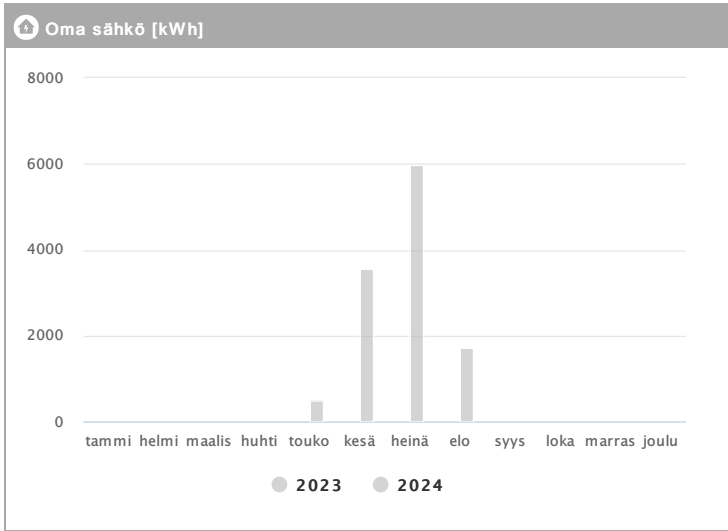

# Kiinteistö Oy Tampereen Kauppakatu 2 1.2023 - 12.2024

Kuukausi	Oma sähkö [kWh]		
	2023	2024	→ [%]
Tammikuu	-	-	-
Helmikuu	-	-	-
Maaliskuu	-	-	-
Huhtikuu	-	-	-
Toukokuu	-	504	-
Kesäkuu	-	3568	-
Heinäkuu	-	5974	-
Elokuu	-	1729	-
Syyskuu	-	-	-
Lokakuu	-	-	-
Marraskuu	-	-	-
Joulukuu	-	-	-
<b>Summa</b>		<b>11775</b>	-
<b>Keskiarvo</b>	-	<b>2944</b>	-