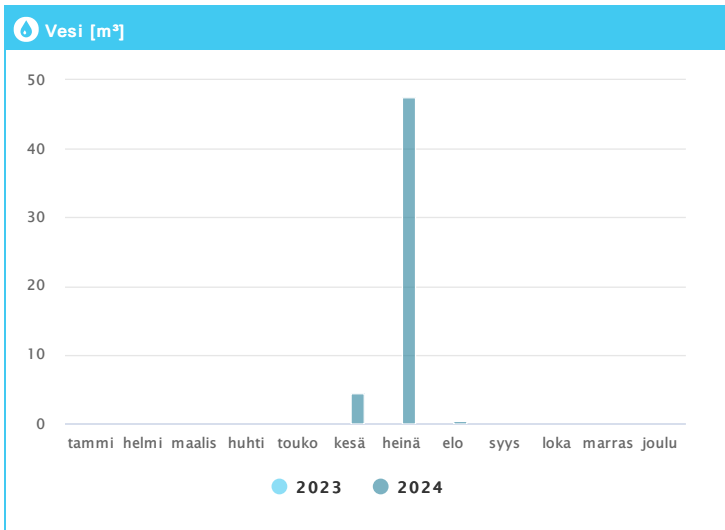

Kiinteistö Oy Lappeenrannan Kannuskatu 2 1.2023 - 12.2024

Kuukausi	Vesi [m³]		
	2023	2024	→ [%]
Tammikuu	-	-	-
Helmikuu	-	-	-
Maaliskuu	-	-	-
Huhtikuu	-	-	-
Toukokuu	-	-	-
Kesäkuu	-	4,39	-
Heinäkuu	-	47,46	-
Elokuu	-	0,34	-
Syyskuu	-	-	-
Lokakuu	-	-	-
Marraskuu	-	-	-
Joulukuu	-	-	-
Summa	0,00	52,19	-
Keskiarvo	-	17,40	-