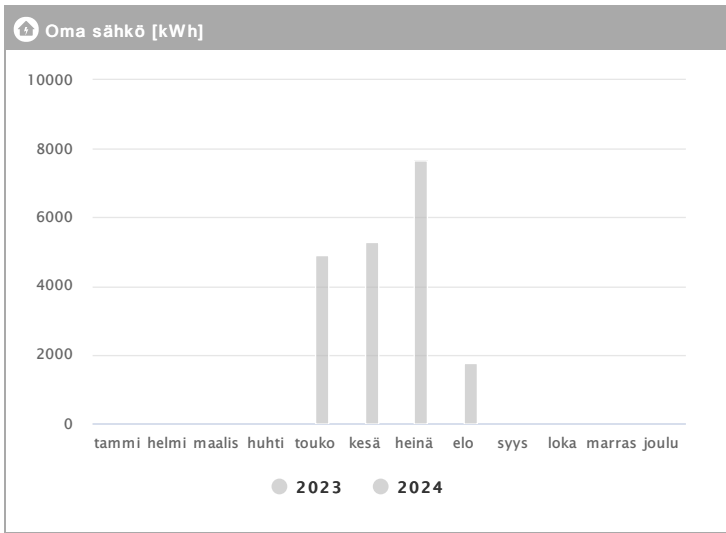

Kiinteistö Oy Hyvinkään Sinivuokontie 19 1.2023 - 12.2024

Kuukausi	Oma sähkö [kWh]		
	2023	2024	→ [%]
Tammikuu	-	-	-
Helmikuu	-	-	-
Maaliskuu	-	-	-
Huhtikuu	-	-	-
Toukokuu	-	4888	-
Kesäkuu	-	5268	-
Heinäkuu	-	7679	-
Elokuu	-	1766	-
Syyskuu	-	-	-
Lokakuu	-	-	-
Marraskuu	-	-	-
Joulukuu	-	-	-
Summa		19601	-
Keskiarvo	-	4900	-