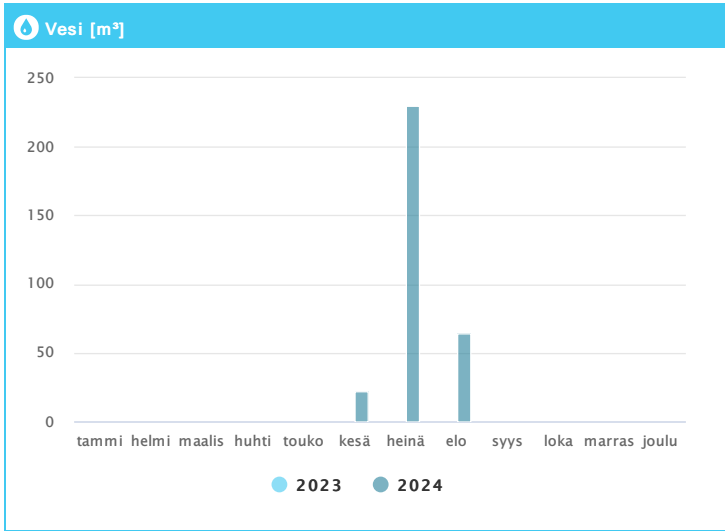

# Kiinteistö Oy Espoon Nimismiehenmäki 1 1.2023 - 12.2024

Kuukausi	Vesi [m³]		
	2023	2024	→ [%]
Tammikuu	-	-	-
Helmikuu	-	-	-
Maaliskuu	-	-	-
Huhtikuu	-	-	-
Toukokuu	-	-	-
Kesäkuu	-	22,00	-
Heinäkuu	-	230,11	-
Elokuu	-	64,22	-
Syyskuu	-	-	-
Lokakuu	-	-	-
Marraskuu	-	-	-
Joulukuu	-	-	-
<b>Summa</b>	<b>0,00</b>	<b>316,33</b>	-
<b>Keskiarvo</b>	-	<b>105,44</b>	-