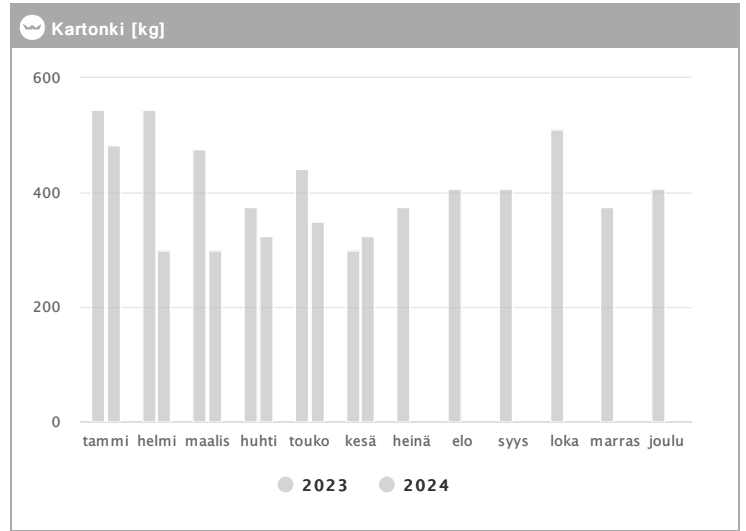

Kuukausi	♻️ Muovi [kg]			🗑️ Lasi [kg]			🗑️ Poltettava [kg]		
	2023	2024	→ [%]	2023	2024	→ [%]	2023	2024	→ [%]
Tammikuu	12	30	150,0 %	46	46	0,0 %	984	4368	343,9 %
Helmikuu	12	24	100,0 %	46	46	0,0 %	1058	876	-17,2 %
Maaliskuu	18	24	33,3 %	46	46	0,0 %	1242	944	-24,0 %
Huhtikuu	18	30	66,7 %	46	46	0,0 %	5665	828	-85,4 %
Toukokuu	6	-	-	46	-	-	1056	828	-21,6 %
Kesäkuu	6	-	-	46	-	-	920	736	-20,0 %
Heinäkuu	30	-	-	46	-	-	739	-	-
Elokuu	6	-	-	46	-	-	950	-	-
Syyskuu	18	-	-	46	-	-	6543	-	-
Lokakuu	24	-	-	46	-	-	898	-	-
Marraskuu	24	-	-	92	-	-	792	-	-
Joulukuu	24	-	-	46	-	-	1030	-	-
Summa	198	108	-45,5 %	598	184	-69,2 %	21877	8580	-60,8 %
Keskiarvo	17	27	63,6 %	50	46	-7,7 %	1823	1430	-21,6 %

Kuukausi	♣ Biojäte [kg]			♣ Kartonki [kg]		
	2023	2024	→ [%]	2023	2024	→ [%]
Tammikuu	124	271	118,5 %	544	482	-11,4 %
Helmikuu	124	124	0,0 %	544	300	-44,9 %
Maaliskuu	124	124	0,0 %	476	300	-37,0 %
Huhtikuu	124	186	50,0 %	374	325	-13,1 %
Toukokuu	310	-	-	442	350	-20,8 %
Kesäkuu	248	-	-	300	325	8,3 %
Heinäkuu	248	-	-	374	-	-
Elokuu	310	-	-	408	-	-
Syyskuu	248	-	-	408	-	-
Lokakuu	407	-	-	510	-	-
Marraskuu	271	-	-	374	-	-
Joulukuu	271	-	-	408	-	-
Summa	2809	705	-74,9 %	5162	2082	-59,7 %
Keskiarvo	234	176	-24,7 %	430	347	-19,3 %