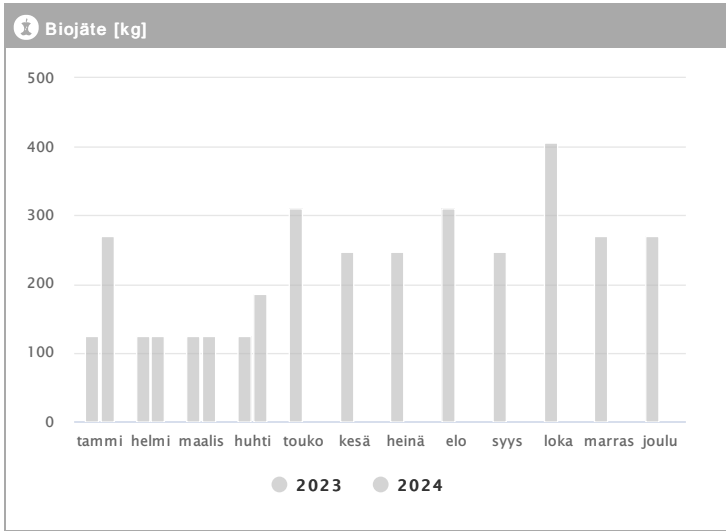

Kuukausi	♻️ Muovi [kg]			🗑️ Lasi [kg]			🗑️ Poltettava [kg]		
	2023	2024	→ [%]	2023	2024	→ [%]	2023	2024	→ [%]
Tammikuu	12	30	150,0 %	46	46	0,0 %	984	4368	343,9 %
Helmikuu	12	24	100,0 %	46	46	0,0 %	1058	876	-17,2 %
Maaliskuu	18	24	33,3 %	46	46	0,0 %	1242	944	-24,0 %
Huhtikuu	18	30	66,7 %	46	46	0,0 %	5665	828	-85,4 %
Toukokuu	6	-	-	46	-	-	1056	828	-21,6 %
Kesäkuu	6	-	-	46	-	-	920	736	-20,0 %
Heinäkuu	30	-	-	46	-	-	739	-	-
Elokuu	6	-	-	46	-	-	950	-	-
Syyskuu	18	-	-	46	-	-	6543	-	-
Lokakuu	24	-	-	46	-	-	898	-	-
Marraskuu	24	-	-	92	-	-	792	-	-
Joulukuu	24	-	-	46	-	-	1030	-	-
Summa	198	108	-45,5 %	598	184	-69,2 %	21877	8580	-60,8 %
Keskiarvo	17	27	63,6 %	50	46	-7,7 %	1823	1430	-21,6 %

Kuukausi	♣ Biojäte [kg]			♣ Kartonki [kg]		
	2023	2024	→ [%]	2023	2024	→ [%]
Tammikuu	124	271	118,5 %	544	482	-11,4 %
Helmikuu	124	124	0,0 %	544	300	-44,9 %
Maaliskuu	124	124	0,0 %	476	300	-37,0 %
Huhtikuu	124	186	50,0 %	374	325	-13,1 %
Toukokuu	310	-	-	442	350	-20,8 %
Kesäkuu	248	-	-	300	325	8,3 %
Heinäkuu	248	-	-	374	-	-
Elokuu	310	-	-	408	-	-
Syyskuu	248	-	-	408	-	-
Lokakuu	407	-	-	510	-	-
Marraskuu	271	-	-	374	-	-
Joulukuu	271	-	-	408	-	-
Summa	2809	705	-74,9 %	5162	2082	-59,7 %
Keskiarvo	234	176	-24,7 %	430	347	-19,3 %