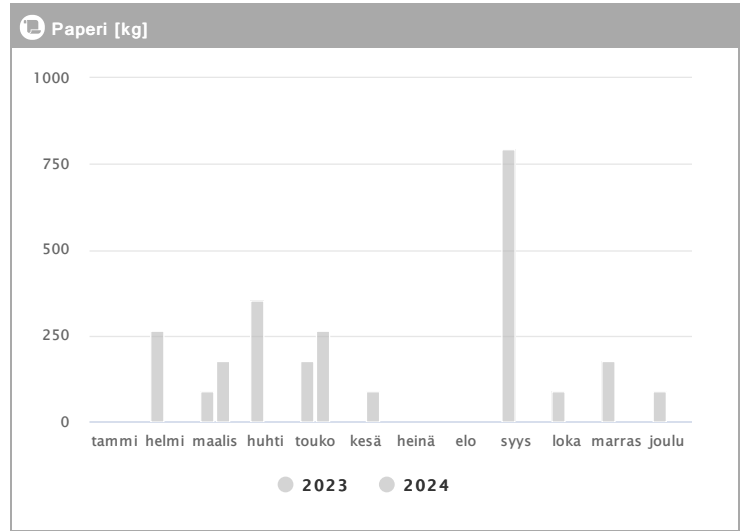

Kiinteistö Oy Helsingin Teollisuuskatu 21 1.2023 - 12.2024

Kuukausi	Metalli [kg]			Muovi [kg]			Lasi [kg]			Poltettava [kg]		
	2023	2024	→ [%]	2023	2024	→ [%]	2023	2024	→ [%]	2023	2024	→ [%]
Tammikuu	120	120	0,0 %	216	270	25,0 %	144	144	0,0 %	-	-	-
Helmikuu	90	120	33,3 %	162	216	33,3 %	288	144	-50,0 %	-	-	-
Maaliskuu	120	60	-50,0 %	270	216	-20,0 %	144	144	0,0 %	5480	8421	53,7 %
Huhtikuu	90	120	33,3 %	216	216	0,0 %	144	144	0,0 %	-	-	-
Toukokuu	120	120	0,0 %	162	216	33,3 %	144	144	0,0 %	-	-	-
Kesäkuu	120	120	0,0 %	270	216	-20,0 %	288	144	-50,0 %	-	1580	-
Heinäkuu	120	-	-	216	-	-	144	-	-	7460	-	-
Elokuu	30	-	-	243	-	-	144	-	-	-	-	-
Syyskuu	150	-	-	216	-	-	288	-	-	-	-	-
Lokakuu	120	-	-	270	-	-	144	-	-	-	-	-
Marraskuu	90	-	-	216	-	-	144	-	-	-	-	-
Joulukuu	150	-	-	216	-	-	144	-	-	-	-	-
Summa	1320	660	-50,0 %	2673	1350	-49,5 %	2160	864	-60,0 %	12940	10001	-22,7 %
Keskiarvo	110	110	0,0 %	223	225	1,0 %	180	144	-20,0 %	6470	5001	-22,7 %

Kiinteistö Oy Helsingin Teollisuuskatu 21 1.2023 - 12.2024

Kuukausi	♻️ Biojäte [kg]			📄 Paperi [kg]			📦 Kartonki [kg]		
	2023	2024	→ [%]	2023	2024	→ [%]	2023	2024	→ [%]
Tammikuu	2784	2304	-17,2 %	-	-	-	1123	1514	34,8 %
Helmikuu	1536	2400	56,2 %	264	-	-	1195	1140	-4,6 %
Maaliskuu	2880	1248	-56,7 %	88	176	100,0 %	1497	1312	-12,4 %
Huhtikuu	1728	1152	-33,3 %	352	-	-	1382	1066	-22,9 %
Toukokuu	2016	1056	-47,6 %	176	264	50,0 %	1465	1253	-14,5 %
Kesäkuu	2496	480	-80,8 %	-	88	-	1417	1096	-22,7 %
Heinäkuu	2784	-	-	-	-	-	1475	-	-
Elokuu	2400	-	-	-	-	-	1541	-	-
Syyskuu	2688	-	-	792	-	-	1448	-	-
Lokakuu	1920	-	-	88	-	-	1583	-	-
Marraskuu	2688	-	-	176	-	-	1395	-	-
Joulukuu	1920	-	-	88	-	-	1261	-	-
Summa	27840	8640	-69,0 %	2024	528	-73,9 %	16782	7381	-56,0 %
Keskiarvo	2320	1440	-37,9 %	253	176	-30,4 %	1399	1230	-12,0 %