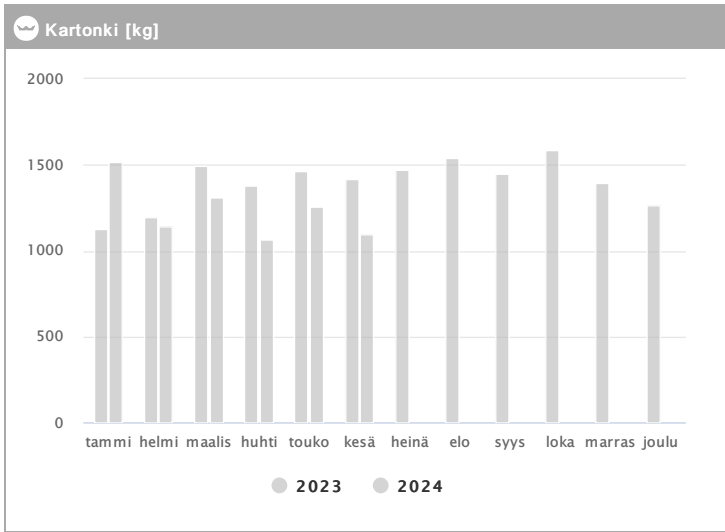

Kiinteistö Oy Helsingin Teollisuuskatu 21 1.2023 - 12.2024

Kuukausi	Metalli [kg]			Muovi [kg]			Lasi [kg]			Poltettava [kg]		
	2023	2024	→ [%]	2023	2024	→ [%]	2023	2024	→ [%]	2023	2024	→ [%]
Tammikuu	120	120	0,0 %	216	270	25,0 %	144	144	0,0 %	-	-	-
Helmikuu	90	120	33,3 %	162	216	33,3 %	288	144	-50,0 %	-	-	-
Maaliskuu	120	60	-50,0 %	270	216	-20,0 %	144	144	0,0 %	5480	8421	53,7 %
Huhtikuu	90	120	33,3 %	216	216	0,0 %	144	144	0,0 %	-	-	-
Toukokuu	120	120	0,0 %	162	216	33,3 %	144	144	0,0 %	-	-	-
Kesäkuu	120	120	0,0 %	270	216	-20,0 %	288	144	-50,0 %	-	1580	-
Heinäkuu	120	-	-	216	-	-	144	-	-	7460	-	-
Elokuu	30	-	-	243	-	-	144	-	-	-	-	-
Syyskuu	150	-	-	216	-	-	288	-	-	-	-	-
Lokakuu	120	-	-	270	-	-	144	-	-	-	-	-
Marraskuu	90	-	-	216	-	-	144	-	-	-	-	-
Joulukuu	150	-	-	216	-	-	144	-	-	-	-	-
Summa	1320	660	-50,0 %	2673	1350	-49,5 %	2160	864	-60,0 %	12940	10001	-22,7 %
Keskiarvo	110	110	0,0 %	223	225	1,0 %	180	144	-20,0 %	6470	5001	-22,7 %

Kiinteistö Oy Helsingin Teollisuuskatu 21 1.2023 - 12.2024

Kuukausi	♻️ Biojäte [kg]			📄 Paperi [kg]			📦 Kartonki [kg]		
	2023	2024	→ [%]	2023	2024	→ [%]	2023	2024	→ [%]
Tammikuu	2784	2304	-17,2 %	-	-	-	1123	1514	34,8 %
Helmikuu	1536	2400	56,2 %	264	-	-	1195	1140	-4,6 %
Maaliskuu	2880	1248	-56,7 %	88	176	100,0 %	1497	1312	-12,4 %
Huhtikuu	1728	1152	-33,3 %	352	-	-	1382	1066	-22,9 %
Toukokuu	2016	1056	-47,6 %	176	264	50,0 %	1465	1253	-14,5 %
Kesäkuu	2496	480	-80,8 %	-	88	-	1417	1096	-22,7 %
Heinäkuu	2784	-	-	-	-	-	1475	-	-
Elokuu	2400	-	-	-	-	-	1541	-	-
Syyskuu	2688	-	-	792	-	-	1448	-	-
Lokakuu	1920	-	-	88	-	-	1583	-	-
Marraskuu	2688	-	-	176	-	-	1395	-	-
Joulukuu	1920	-	-	88	-	-	1261	-	-
Summa	27840	8640	-69,0 %	2024	528	-73,9 %	16782	7381	-56,0 %
Keskiarvo	2320	1440	-37,9 %	253	176	-30,4 %	1399	1230	-12,0 %