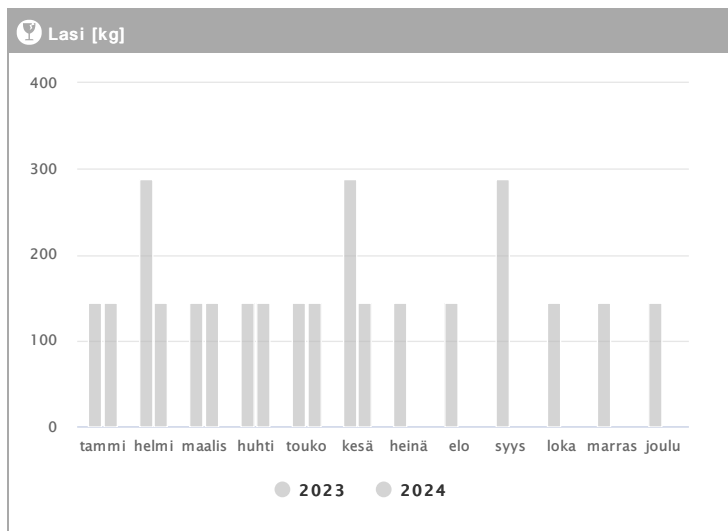

Kiinteistö Oy Helsingin Teollisuuskatu 21 1.2023 - 12.2024

Kuukausi	Metalli [kg]			Muovi [kg]			Lasi [kg]			Poltettava [kg]		
	2023	2024	→ [%]	2023	2024	→ [%]	2023	2024	→ [%]	2023	2024	→ [%]
Tammikuu	120	120	0,0 %	216	270	25,0 %	144	144	0,0 %	-	-	-
Helmikuu	90	120	33,3 %	162	216	33,3 %	288	144	-50,0 %	-	-	-
Maaliskuu	120	60	-50,0 %	270	216	-20,0 %	144	144	0,0 %	5480	8421	53,7 %
Huhtikuu	90	120	33,3 %	216	216	0,0 %	144	144	0,0 %	-	-	-
Toukokuu	120	120	0,0 %	162	216	33,3 %	144	144	0,0 %	-	-	-
Kesäkuu	120	120	0,0 %	270	216	-20,0 %	288	144	-50,0 %	-	1580	-
Heinäkuu	120	-	-	216	-	-	144	-	-	7460	-	-
Elokuu	30	-	-	243	-	-	144	-	-	-	-	-
Syyskuu	150	-	-	216	-	-	288	-	-	-	-	-
Lokakuu	120	-	-	270	-	-	144	-	-	-	-	-
Marraskuu	90	-	-	216	-	-	144	-	-	-	-	-
Joulukuu	150	-	-	216	-	-	144	-	-	-	-	-
Summa	1320	660	-50,0 %	2673	1350	-49,5 %	2160	864	-60,0 %	12940	10001	-22,7 %
Keskiarvo	110	110	0,0 %	223	225	1,0 %	180	144	-20,0 %	6470	5001	-22,7 %

Kiinteistö Oy Helsingin Teollisuuskatu 21 1.2023 - 12.2024

Kuukausi	♻️ Biojäte [kg]			📄 Paperi [kg]			📦 Kartonki [kg]		
	2023	2024	→ [%]	2023	2024	→ [%]	2023	2024	→ [%]
Tammikuu	2784	2304	-17,2 %	-	-	-	1123	1514	34,8 %
Helmikuu	1536	2400	56,2 %	264	-	-	1195	1140	-4,6 %
Maaliskuu	2880	1248	-56,7 %	88	176	100,0 %	1497	1312	-12,4 %
Huhtikuu	1728	1152	-33,3 %	352	-	-	1382	1066	-22,9 %
Toukokuu	2016	1056	-47,6 %	176	264	50,0 %	1465	1253	-14,5 %
Kesäkuu	2496	480	-80,8 %	-	88	-	1417	1096	-22,7 %
Heinäkuu	2784	-	-	-	-	-	1475	-	-
Elokuu	2400	-	-	-	-	-	1541	-	-
Syyskuu	2688	-	-	792	-	-	1448	-	-
Lokakuu	1920	-	-	88	-	-	1583	-	-
Marraskuu	2688	-	-	176	-	-	1395	-	-
Joulukuu	1920	-	-	88	-	-	1261	-	-
Summa	27840	8640	-69,0 %	2024	528	-73,9 %	16782	7381	-56,0 %
Keskiarvo	2320	1440	-37,9 %	253	176	-30,4 %	1399	1230	-12,0 %