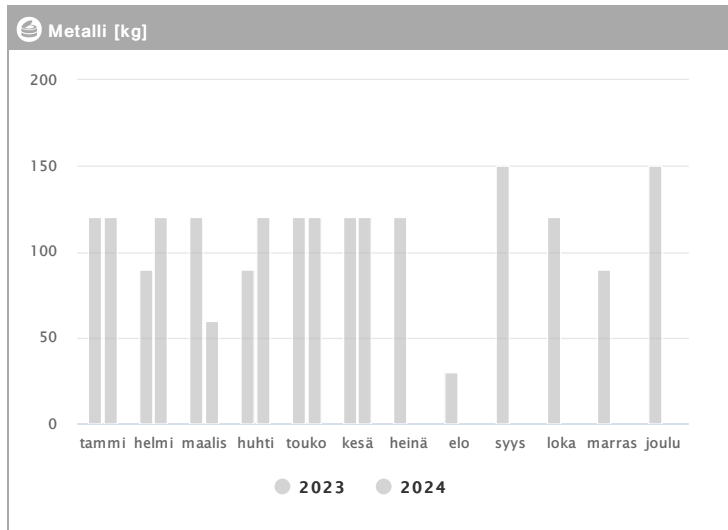

Kiinteistö Oy Helsingin Teollisuuskatu 21 1.2023 - 12.2024

Kuukausi	Metalli [kg]			Muovi [kg]			Lasi [kg]			Poltettava [kg]		
	2023	2024	→ [%]	2023	2024	→ [%]	2023	2024	→ [%]	2023	2024	→ [%]
Tammikuu	120	120	0,0 %	216	270	25,0 %	144	144	0,0 %	-	-	-
Helmikuu	90	120	33,3 %	162	216	33,3 %	288	144	-50,0 %	-	-	-
Maaliskuu	120	60	-50,0 %	270	216	-20,0 %	144	144	0,0 %	5480	8421	53,7 %
Huhtikuu	90	120	33,3 %	216	216	0,0 %	144	144	0,0 %	-	-	-
Toukokuu	120	120	0,0 %	162	216	33,3 %	144	144	0,0 %	-	-	-
Kesäkuu	120	120	0,0 %	270	216	-20,0 %	288	144	-50,0 %	-	1580	-
Heinäkuu	120	-	-	216	-	-	144	-	-	7460	-	-
Elokuu	30	-	-	243	-	-	144	-	-	-	-	-
Syyskuu	150	-	-	216	-	-	288	-	-	-	-	-
Lokakuu	120	-	-	270	-	-	144	-	-	-	-	-
Marraskuu	90	-	-	216	-	-	144	-	-	-	-	-
Joulukuu	150	-	-	216	-	-	144	-	-	-	-	-
Summa	1320	660	-50,0 %	2673	1350	-49,5 %	2160	864	-60,0 %	12940	10001	-22,7 %
Keskiarvo	110	110	0,0 %	223	225	1,0 %	180	144	-20,0 %	6470	5001	-22,7 %

Kiinteistö Oy Helsingin Teollisuuskatu 21 1.2023 - 12.2024

Kuukausi	♻️ Biojäte [kg]			📄 Paperi [kg]			📦 Kartonki [kg]		
	2023	2024	→ [%]	2023	2024	→ [%]	2023	2024	→ [%]
Tammikuu	2784	2304	-17,2 %	-	-	-	1123	1514	34,8 %
Helmikuu	1536	2400	56,2 %	264	-	-	1195	1140	-4,6 %
Maaliskuu	2880	1248	-56,7 %	88	176	100,0 %	1497	1312	-12,4 %
Huhtikuu	1728	1152	-33,3 %	352	-	-	1382	1066	-22,9 %
Toukokuu	2016	1056	-47,6 %	176	264	50,0 %	1465	1253	-14,5 %
Kesäkuu	2496	480	-80,8 %	-	88	-	1417	1096	-22,7 %
Heinäkuu	2784	-	-	-	-	-	1475	-	-
Elokuu	2400	-	-	-	-	-	1541	-	-
Syyskuu	2688	-	-	792	-	-	1448	-	-
Lokakuu	1920	-	-	88	-	-	1583	-	-
Marraskuu	2688	-	-	176	-	-	1395	-	-
Joulukuu	1920	-	-	88	-	-	1261	-	-
Summa	27840	8640	-69,0 %	2024	528	-73,9 %	16782	7381	-56,0 %
Keskiarvo	2320	1440	-37,9 %	253	176	-30,4 %	1399	1230	-12,0 %