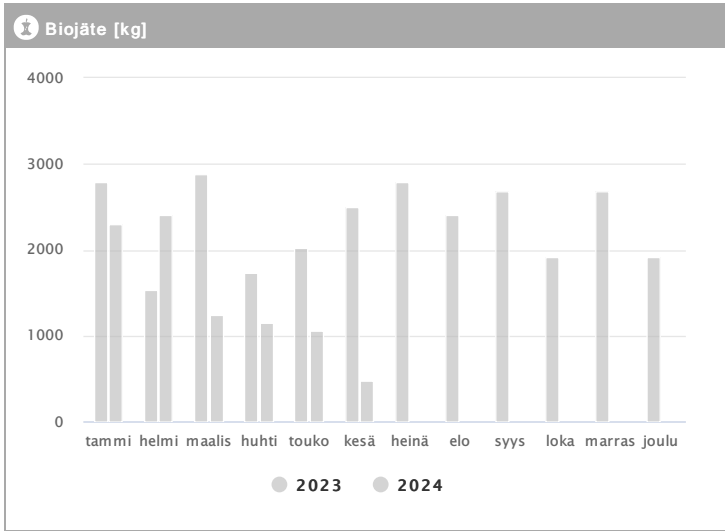

Kiinteistö Oy Helsingin Teollisuuskatu 21 1.2023 - 12.2024

Kuukausi	Metalli [kg]			Muovi [kg]			Lasi [kg]			Poltettava [kg]		
	2023	2024	→ [%]	2023	2024	→ [%]	2023	2024	→ [%]	2023	2024	→ [%]
Tammikuu	120	120	0,0 %	216	270	25,0 %	144	144	0,0 %	-	-	-
Helmikuu	90	120	33,3 %	162	216	33,3 %	288	144	-50,0 %	-	-	-
Maaliskuu	120	60	-50,0 %	270	216	-20,0 %	144	144	0,0 %	5480	8421	53,7 %
Huhtikuu	90	120	33,3 %	216	216	0,0 %	144	144	0,0 %	-	-	-
Toukokuu	120	120	0,0 %	162	216	33,3 %	144	144	0,0 %	-	-	-
Kesäkuu	120	120	0,0 %	270	216	-20,0 %	288	144	-50,0 %	-	1580	-
Heinäkuu	120	-	-	216	-	-	144	-	-	7460	-	-
Elokuu	30	-	-	243	-	-	144	-	-	-	-	-
Syyskuu	150	-	-	216	-	-	288	-	-	-	-	-
Lokakuu	120	-	-	270	-	-	144	-	-	-	-	-
Marraskuu	90	-	-	216	-	-	144	-	-	-	-	-
Joulukuu	150	-	-	216	-	-	144	-	-	-	-	-
Summa	1320	660	-50,0 %	2673	1350	-49,5 %	2160	864	-60,0 %	12940	10001	-22,7 %
Keskiarvo	110	110	0,0 %	223	225	1,0 %	180	144	-20,0 %	6470	5001	-22,7 %

Kiinteistö Oy Helsingin Teollisuuskatu 21 1.2023 - 12.2024

Kuukausi	♻️ Biojäte [kg]			📄 Paperi [kg]			📦 Kartonki [kg]		
	2023	2024	→ [%]	2023	2024	→ [%]	2023	2024	→ [%]
Tammikuu	2784	2304	-17,2 %	-	-	-	1123	1514	34,8 %
Helmikuu	1536	2400	56,2 %	264	-	-	1195	1140	-4,6 %
Maaliskuu	2880	1248	-56,7 %	88	176	100,0 %	1497	1312	-12,4 %
Huhtikuu	1728	1152	-33,3 %	352	-	-	1382	1066	-22,9 %
Toukokuu	2016	1056	-47,6 %	176	264	50,0 %	1465	1253	-14,5 %
Kesäkuu	2496	480	-80,8 %	-	88	-	1417	1096	-22,7 %
Heinäkuu	2784	-	-	-	-	-	1475	-	-
Elokuu	2400	-	-	-	-	-	1541	-	-
Syyskuu	2688	-	-	792	-	-	1448	-	-
Lokakuu	1920	-	-	88	-	-	1583	-	-
Marraskuu	2688	-	-	176	-	-	1395	-	-
Joulukuu	1920	-	-	88	-	-	1261	-	-
Summa	27840	8640	-69,0 %	2024	528	-73,9 %	16782	7381	-56,0 %
Keskiarvo	2320	1440	-37,9 %	253	176	-30,4 %	1399	1230	-12,0 %