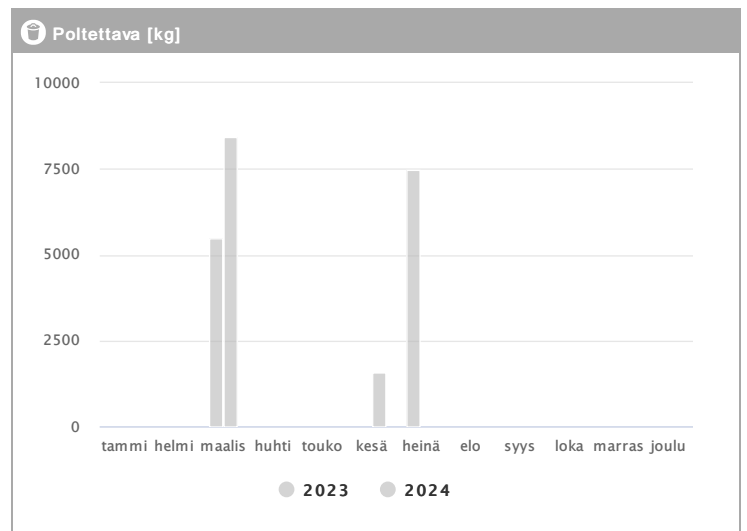

Kiinteistö Oy Helsingin Teollisuuskatu 21 1.2023 - 12.2024

Kuukausi	Metalli [kg]			Muovi [kg]			Lasi [kg]			Poltettava [kg]		
	2023	2024	→ [%]	2023	2024	→ [%]	2023	2024	→ [%]	2023	2024	→ [%]
Tammikuu	120	120	0,0 %	216	270	25,0 %	144	144	0,0 %	-	-	-
Helmikuu	90	120	33,3 %	162	216	33,3 %	288	144	-50,0 %	-	-	-
Maaliskuu	120	60	-50,0 %	270	216	-20,0 %	144	144	0,0 %	5480	8421	53,7 %
Huhtikuu	90	120	33,3 %	216	216	0,0 %	144	144	0,0 %	-	-	-
Toukokuu	120	120	0,0 %	162	216	33,3 %	144	144	0,0 %	-	-	-
Kesäkuu	120	120	0,0 %	270	216	-20,0 %	288	144	-50,0 %	-	1580	-
Heinäkuu	120	-	-	216	-	-	144	-	-	7460	-	-
Elokuu	30	-	-	243	-	-	144	-	-	-	-	-
Syyskuu	150	-	-	216	-	-	288	-	-	-	-	-
Lokakuu	120	-	-	270	-	-	144	-	-	-	-	-
Marraskuu	90	-	-	216	-	-	144	-	-	-	-	-
Joulukuu	150	-	-	216	-	-	144	-	-	-	-	-
Summa	1320	660	-50,0 %	2673	1350	-49,5 %	2160	864	-60,0 %	12940	10001	-22,7 %
Keskiarvo	110	110	0,0 %	223	225	1,0 %	180	144	-20,0 %	6470	5001	-22,7 %

Kiinteistö Oy Helsingin Teollisuuskatu 21 1.2023 - 12.2024

Kuukausi	♻️ Biojäte [kg]			📄 Paperi [kg]			📦 Kartonki [kg]		
	2023	2024	→ [%]	2023	2024	→ [%]	2023	2024	→ [%]
Tammikuu	2784	2304	-17,2 %	-	-	-	1123	1514	34,8 %
Helmikuu	1536	2400	56,2 %	264	-	-	1195	1140	-4,6 %
Maaliskuu	2880	1248	-56,7 %	88	176	100,0 %	1497	1312	-12,4 %
Huhtikuu	1728	1152	-33,3 %	352	-	-	1382	1066	-22,9 %
Toukokuu	2016	1056	-47,6 %	176	264	50,0 %	1465	1253	-14,5 %
Kesäkuu	2496	480	-80,8 %	-	88	-	1417	1096	-22,7 %
Heinäkuu	2784	-	-	-	-	-	1475	-	-
Elokuu	2400	-	-	-	-	-	1541	-	-
Syyskuu	2688	-	-	792	-	-	1448	-	-
Lokakuu	1920	-	-	88	-	-	1583	-	-
Marraskuu	2688	-	-	176	-	-	1395	-	-
Joulukuu	1920	-	-	88	-	-	1261	-	-
Summa	27840	8640	-69,0 %	2024	528	-73,9 %	16782	7381	-56,0 %
Keskiarvo	2320	1440	-37,9 %	253	176	-30,4 %	1399	1230	-12,0 %