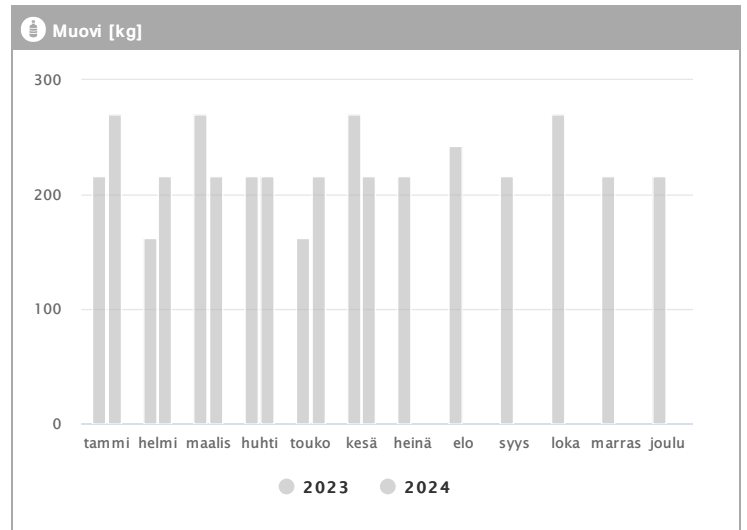

Kiinteistö Oy Helsingin Teollisuuskatu 21 1.2023 - 12.2024

Kuukausi	Metalli [kg]			Muovi [kg]			Lasi [kg]			Poltettava [kg]		
	2023	2024	→ [%]	2023	2024	→ [%]	2023	2024	→ [%]	2023	2024	→ [%]
Tammikuu	120	120	0,0 %	216	270	25,0 %	144	144	0,0 %	-	-	-
Helmikuu	90	120	33,3 %	162	216	33,3 %	288	144	-50,0 %	-	-	-
Maaliskuu	120	60	-50,0 %	270	216	-20,0 %	144	144	0,0 %	5480	8421	53,7 %
Huhtikuu	90	120	33,3 %	216	216	0,0 %	144	144	0,0 %	-	-	-
Toukokuu	120	120	0,0 %	162	216	33,3 %	144	144	0,0 %	-	-	-
Kesäkuu	120	120	0,0 %	270	216	-20,0 %	288	144	-50,0 %	-	1580	-
Heinäkuu	120	-	-	216	-	-	144	-	-	7460	-	-
Elokuu	30	-	-	243	-	-	144	-	-	-	-	-
Syyskuu	150	-	-	216	-	-	288	-	-	-	-	-
Lokakuu	120	-	-	270	-	-	144	-	-	-	-	-
Marraskuu	90	-	-	216	-	-	144	-	-	-	-	-
Joulukuu	150	-	-	216	-	-	144	-	-	-	-	-
Summa	1320	660	-50,0 %	2673	1350	-49,5 %	2160	864	-60,0 %	12940	10001	-22,7 %
Keskiarvo	110	110	0,0 %	223	225	1,0 %	180	144	-20,0 %	6470	5001	-22,7 %

Kiinteistö Oy Helsingin Teollisuuskatu 21 1.2023 - 12.2024

Kuukausi	♻️ Biojäte [kg]			📄 Paperi [kg]			📦 Kartonki [kg]		
	2023	2024	→ [%]	2023	2024	→ [%]	2023	2024	→ [%]
Tammikuu	2784	2304	-17,2 %	-	-	-	1123	1514	34,8 %
Helmikuu	1536	2400	56,2 %	264	-	-	1195	1140	-4,6 %
Maaliskuu	2880	1248	-56,7 %	88	176	100,0 %	1497	1312	-12,4 %
Huhtikuu	1728	1152	-33,3 %	352	-	-	1382	1066	-22,9 %
Toukokuu	2016	1056	-47,6 %	176	264	50,0 %	1465	1253	-14,5 %
Kesäkuu	2496	480	-80,8 %	-	88	-	1417	1096	-22,7 %
Heinäkuu	2784	-	-	-	-	-	1475	-	-
Elokuu	2400	-	-	-	-	-	1541	-	-
Syyskuu	2688	-	-	792	-	-	1448	-	-
Lokakuu	1920	-	-	88	-	-	1583	-	-
Marraskuu	2688	-	-	176	-	-	1395	-	-
Joulukuu	1920	-	-	88	-	-	1261	-	-
Summa	27840	8640	-69,0 %	2024	528	-73,9 %	16782	7381	-56,0 %
Keskiarvo	2320	1440	-37,9 %	253	176	-30,4 %	1399	1230	-12,0 %