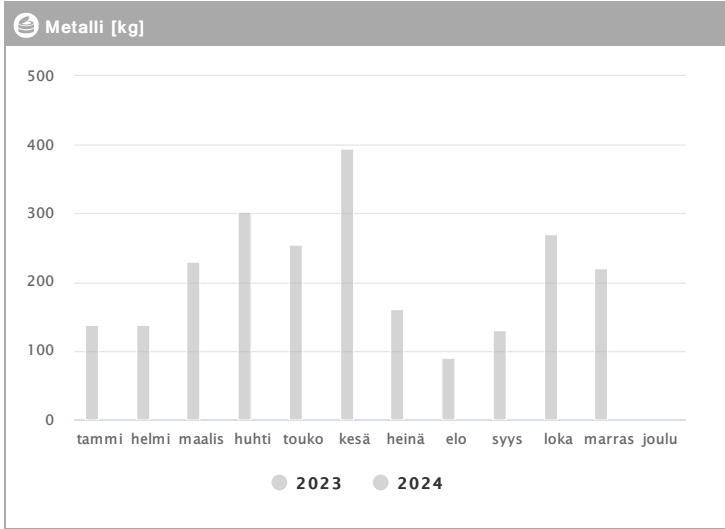

Kiinteistö Oy Helsingin Insinöörinkatu 2 1.2023 - 12.2024

Kuukausi	Metalli [kg]			Muovi [kg]			Lasi [kg]			Poltettava [kg]		
	2023	2024	→ [%]	2023	2024	→ [%]	2023	2024	→ [%]	2023	2024	→ [%]
Tammikuu	138	-	-	-	-	-	84	-	-	3408	-	-
Helmikuu	138	-	-	-	-	-	334	-	-	5953	-	-
Maaliskuu	230	-	-	48	-	-	294	-	-	4326	-	-
Huhtikuu	302	-	-	40	-	-	459	-	-	4404	-	-
Toukokuu	255	-	-	40	-	-	417	-	-	6604	-	-
Kesäkuu	395	-	-	80	-	-	501	-	-	4315	-	-
Heinäkuu	161	-	-	64	-	-	126	-	-	4690	-	-
Elokuu	90	-	-	110	-	-	80	-	-	4480	-	-
Syyskuu	130	-	-	110	-	-	60	-	-	3690	-	-
Lokakuu	270	-	-	120	-	-	170	-	-	3820	-	-
Marraskuu	220	-	-	90	-	-	170	-	-	3420	-	-
Joulukuu	-	-	-	-	-	-	-	-	-	-	-	-
Summa	2329	-	-	702	-	-	2695	-	-	49110	-	-
Keskiarvo	212	-	-	78	-	-	245	-	-	4465	-	-

Kiinteistö Oy Helsingin Insinöörinkatu 2 1.2023 - 12.2024

Kuukausi	♻️ Biojäte [kg]			📄 Paperi [kg]			📦 Kartonki [kg]			👉 SER [kg]		
	2023	2024	→ [%]	2023	2024	→ [%]	2023	2024	→ [%]	2023	2024	→ [%]
Tammikuu	4501	-	-	51	-	-	4843	-	-	-	-	-
Helmikuu	3984	-	-	51	-	-	4077	-	-	28	-	-
Maaliskuu	3370	-	-	51	-	-	5933	-	-	-	-	-
Huhtikuu	4256	-	-	51	-	-	5795	-	-	-	-	-
Toukokuu	5725	-	-	153	-	-	5830	-	-	17	-	-
Kesäkuu	4733	-	-	-	-	-	4339	-	-	-	-	-
Heinäkuu	4795	-	-	51	-	-	5650	-	-	12	-	-
Elokuu	4640	-	-	50	-	-	6010	-	-	-	-	-
Syyskuu	3360	-	-	80	-	-	6160	-	-	-	-	-
Lokakuu	4460	-	-	40	-	-	5950	-	-	-	-	-
Marraskuu	4090	-	-	40	-	-	6240	-	-	40	-	-
Joulukuu	-	-	-	-	-	-	-	-	-	-	-	-
Summa	47914	-	-	618	-	-	60827	-	-	97	-	-
Keskiarvo	4356	-	-	62	-	-	5530	-	-	24	-	-