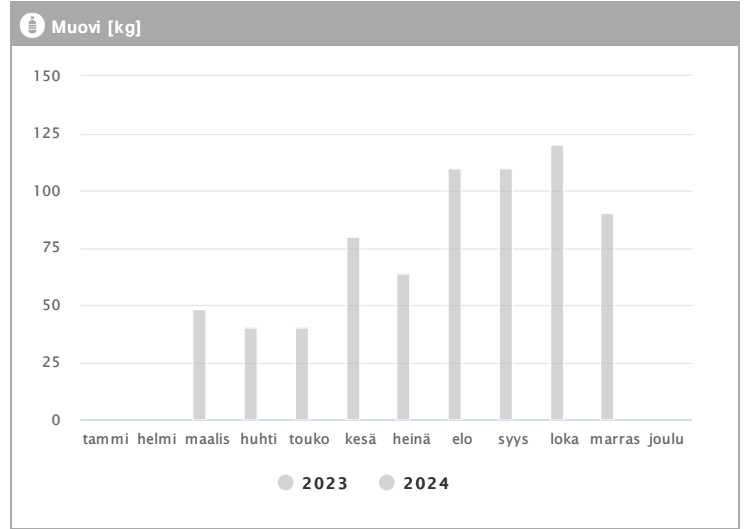

Kiinteistö Oy Helsingin Insinöörinkatu 2 1.2023 - 12.2024

Kuukausi	Metalli [kg]			Muovi [kg]			Lasi [kg]			Poltettava [kg]		
	2023	2024	→ [%]	2023	2024	→ [%]	2023	2024	→ [%]	2023	2024	→ [%]
Tammikuu	138	-	-	-	-	-	84	-	-	3408	-	-
Helmikuu	138	-	-	-	-	-	334	-	-	5953	-	-
Maaliskuu	230	-	-	48	-	-	294	-	-	4326	-	-
Huhtikuu	302	-	-	40	-	-	459	-	-	4404	-	-
Toukokuu	255	-	-	40	-	-	417	-	-	6604	-	-
Kesäkuu	395	-	-	80	-	-	501	-	-	4315	-	-
Heinäkuu	161	-	-	64	-	-	126	-	-	4690	-	-
Elokuu	90	-	-	110	-	-	80	-	-	4480	-	-
Syyskuu	130	-	-	110	-	-	60	-	-	3690	-	-
Lokakuu	270	-	-	120	-	-	170	-	-	3820	-	-
Marraskuu	220	-	-	90	-	-	170	-	-	3420	-	-
Joulukuu	-	-	-	-	-	-	-	-	-	-	-	-
Summa	2329	-	-	702	-	-	2695	-	-	49110	-	-
Keskiarvo	212	-	-	78	-	-	245	-	-	4465	-	-

Kiinteistö Oy Helsingin Insinöörinkatu 2 1.2023 - 12.2024

Kuukausi	♻️ Biojäte [kg]			📄 Paperi [kg]			📦 Kartonki [kg]			👉 SER [kg]		
	2023	2024	→ [%]	2023	2024	→ [%]	2023	2024	→ [%]	2023	2024	→ [%]
Tammikuu	4501	-	-	51	-	-	4843	-	-	-	-	-
Helmikuu	3984	-	-	51	-	-	4077	-	-	28	-	-
Maaliskuu	3370	-	-	51	-	-	5933	-	-	-	-	-
Huhtikuu	4256	-	-	51	-	-	5795	-	-	-	-	-
Toukokuu	5725	-	-	153	-	-	5830	-	-	17	-	-
Kesäkuu	4733	-	-	-	-	-	4339	-	-	-	-	-
Heinäkuu	4795	-	-	51	-	-	5650	-	-	12	-	-
Elokuu	4640	-	-	50	-	-	6010	-	-	-	-	-
Syyskuu	3360	-	-	80	-	-	6160	-	-	-	-	-
Lokakuu	4460	-	-	40	-	-	5950	-	-	-	-	-
Marraskuu	4090	-	-	40	-	-	6240	-	-	40	-	-
Joulukuu	-	-	-	-	-	-	-	-	-	-	-	-
Summa	47914	-	-	618	-	-	60827	-	-	97	-	-
Keskiarvo	4356	-	-	62	-	-	5530	-	-	24	-	-