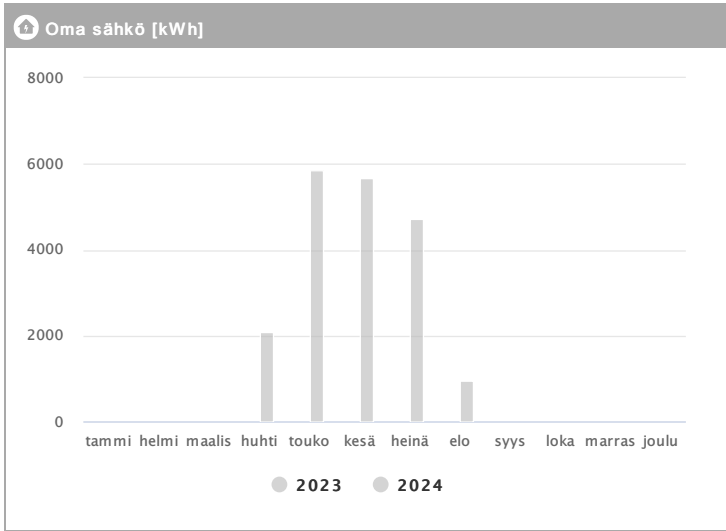

Kiinteistö Oy Helsingin Hiomotie 30 1.2023 - 12.2024

Kuukausi	Oma sähkö [kWh]		
	2023	2024	→ [%]
Tammikuu	-	-	-
Helmikuu	-	-	-
Maaliskuu	-	-	-
Huhtikuu	-	2078	-
Toukokuu	-	5845	-
Kesäkuu	-	5681	-
Heinäkuu	-	4729	-
Elokuu	-	953	-
Syyskuu	-	-	-
Lokakuu	-	-	-
Marraskuu	-	-	-
Joulukuu	-	-	-
Summa		19287	-
Keskiarvo		2411	-