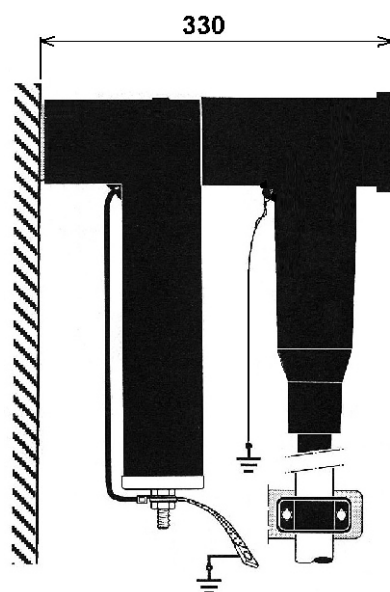

## ROZMĚRY SESTAV

## KONEKTOR - SVODIČ PŘEPĚTÍ

Celkové rozměry v mm

### SVODIČ PŘEPĚTÍ 400PB 10SA... + MSCEA/EC-630