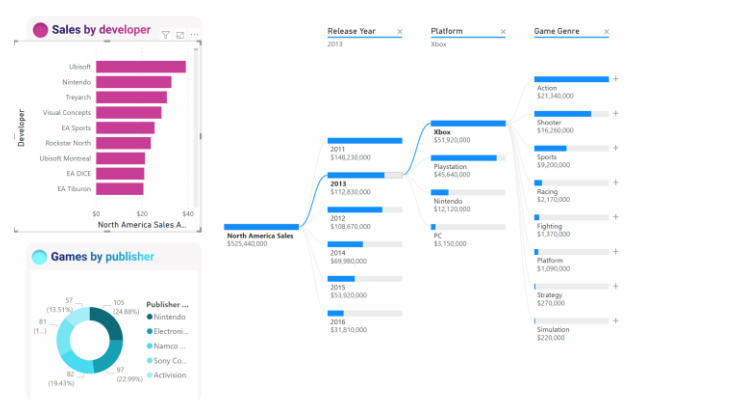

Power BI News

★ Zahlreiche neue AI und ML Features:

- Vorgefertigte ML-Modelle aus Auto ML
- Cognitive Services in Power BI integriert
- «Q&A 2.0»: AI gesteuert und trainierbar
- Neues Analyse-Visual: «Decomposition Tree»

★ Information Protection in Power BI Service

- Möglichkeit der Klassifizierung von Datensets
- Definieren von Regeln für Datensets (Herunterladen, Teilen, etc.)
- Regeln für Managed Devices