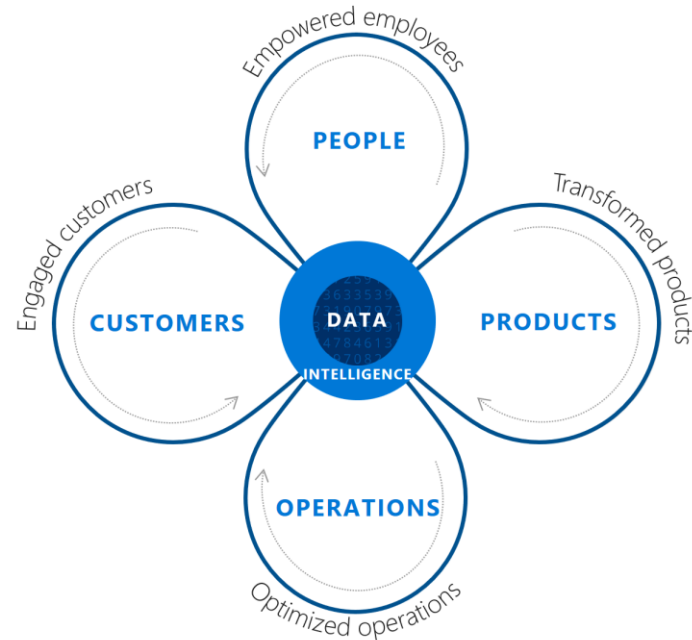

Digital feedback loop