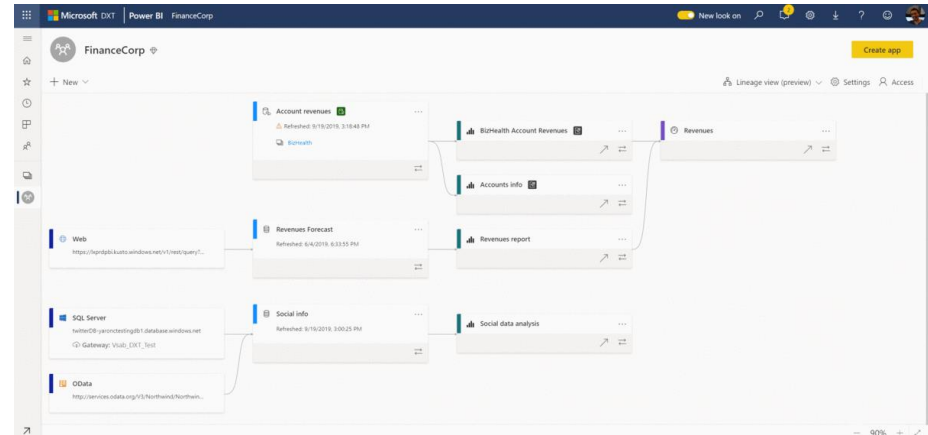

★ Neu: Lineage View

- Überblick der Datenströme
- Von wo kommen die Daten in den Berichten?
- Welche Abhängigkeiten gibt es?
- Versionierung der Daten

Power Automate News

★ Namensänderung und neue Terminologie

- Flow heisst jetzt «Power Automate»
- Power Automate als Tool und Arbeitsumgebung
- «Flow» als Endresultat eines automatisierten Prozesses

★ Power Automate UI Flows

- Robotic Process Automation (RPA)
- Zeichnet Klicks und Aktionen eines Benutzers auf und automatisiert somit viele einzelne Arbeitsschritte
- Für Applikationen und Prozesse welche keinen direkten Connector haben