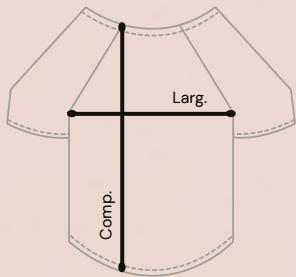

R\$ 31,90*

2 a 14 anos

	2 anos	4 anos	6 anos	8 anos	10 anos	12 anos	14 anos
Larg. (cm)	31-34	33-36	35-38	36-39	38-41	40-43	42-45
Comp. (cm)	42-45	46-49	52-55	54-57	56-59	58-61	60-63

Percentual de encolhimento pós lavagem:
Comprimento 4/7% Largura 3/5%

Cores

Estampado em Silk HD

*Valor referente ao produto com uma estampa.
Para estampas adicionais será cobrado o valor de R\$ 18,00.

T-shirt pet

R\$ 31,90*

PP ao GG

	PP	P	M	G	GG
Larg. (cm)	27-30	30-33	33-36	35-38	36-39
Comp. (cm)	33-36	36-39	38-41	40-43	42-45

Percentual de encolhimento pós lavagem:
Comprimento 4/7% Largura 3/5%

Cores

Amarelo
ouro

Rosa
pink

Preto

Estampado em Silk HD

*Valor referente ao produto com uma estampa.
Para estampas adicionais será cobrado o valor
de R\$ 18,00.

Q2.

Quality

T-shirt masculina

R\$ 39,90* R\$ 42,90*

P ao GG

XGG

	P	M	G	GG	XGG
Larg. (cm)	46-50	48-52	53-57	56-60	59-63
Comp. (cm)	65-69	67-71	69-73	72-76	73-77

Percentual de encolhimento pós lavagem:
Comprimento 4/7% Largura 3/5%