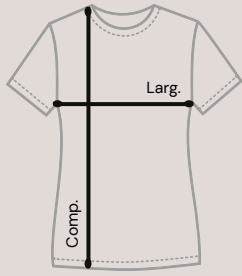

T-shirt feminina

R$ 87,90*

P ao GG