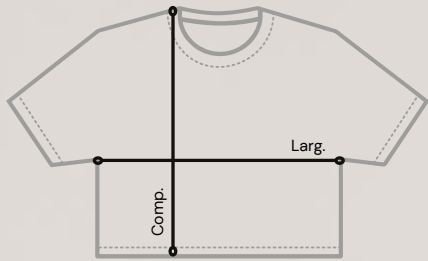

	G1	G2	G3	G4
Larg. (cm)	64-68	68-71	70-73	73-76
Comp. (cm)	72-76	73-77	74-78	77-81

Percentual de encolhimento pós lavagem:
Comprimento 4/7% Largura 3/5%

Cores

Branco

Azul
marinho

Cinza
mescla

Preto

Estampado em Silk HD

*Valor referente ao produto com uma estampa.
Para estampas adicionais será cobrado o valor
de R\$ 18,00.

Cropped

R\$ 39,90*

P ao GG

	P	M	G	GG
Larg. (cm)	46-50	49-53	52-56	54-58
Comp. (cm)	37-41	38-42	39-43	41-45