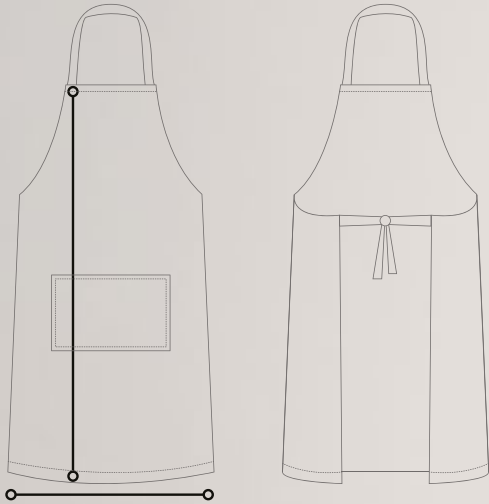

R\$ 42,90*

Tamanho único

Único

Larg. (cm)* 60

Comp. (cm)* 78

Cores

Branco

Vermelho