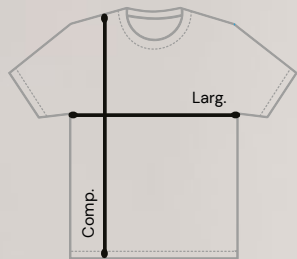

Q2.

Quality

T-shirt masculina

R\$ 39,90* R\$ 42,90*

P ao GG

XGG

	P	M	G	GG	XGG
Larg. (cm)	46-50	48-52	53-57	56-60	59-63
Comp. (cm)	65-69	67-71	69-73	72-76	73-77

Percentual de encolhimento pós lavagem:
Comprimento 4/7% Largura 3/5%