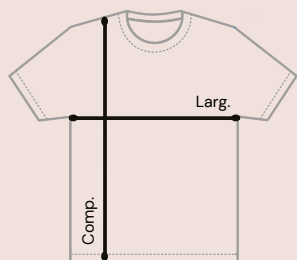

Cores

Estampado em Silk HD

*Valor referente ao produto com uma estampa.
Para estampas adicionais será cobrado o valor de R\$ 18,00.

T-shirt feminina

R\$ 34,90*

P ao GG

	P	M	G	GG
Larg. (cm)	38-42	41-45	43-47	45-49
Comp. (cm)	57-61	60-64	62-66	63-67

Percentual de encolhimento pós lavagem:
Comprimento 4/7% Largura 3/5%

Cores

Estampado em Silk HD

*Valor referente ao produto com uma estampa.
Para estampas adicionais será cobrado o valor de R\$ 18,00.

T-shirt infantil

R\$ 31,90*

2 a 14 anos

	2 anos	4 anos	6 anos	8 anos	10 anos	12 anos	14 anos
Larg. (cm)	31-34	33-36	35-38	36-39	38-41	40-43	42-45
Comp. (cm)	42-45	46-49	52-55	54-57	56-59	58-61	60-63

Percentual de encolhimento pós lavagem:
Comprimento 4/7% Largura 3/5%