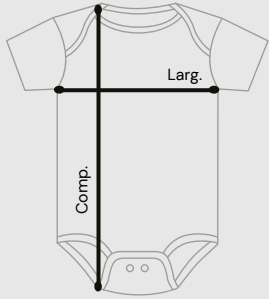

Preto

Estampado em DTF

*Valor referente ao produto com uma estampa.
Para estampas adicionais será cobrado o valor
de R\$ 18,00.

Body bebê

R\$ 32,90*

P ao GG

	P	M	G	GG
Larg. (cm)	19	21	23	26
Comp. (cm)	25	37	41	45