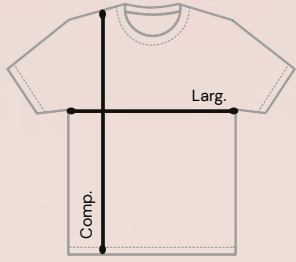

T-shirt infantil

R$ 32,90*

2 a 14 anos

	2 anos	4 anos	6 anos	8 anos	10 anos	12 anos	14 anos
Larg. (cm)	31-34	33-36	35-38	36-39	38-41	40-43	42-45
Comp. (cm)	42-45	46-49	52-55	54-57	56-59	58-61	60-63

Percentual de encolhimento pós lavagem:
Comprimento 4/7% Largura 3/5%

Cores

Branco

Amarelo
canário

Vermelho

Azul
royal

Preto

Estampado em Silk HD

*Valor referente ao produto com uma estampa.
Para estampas adicionais será cobrado o valor
de R$ 18,00.