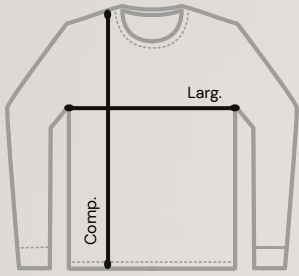

Regata masculina Quality

R\$ 40,90* R\$ 47,90*

P ao GG

XGG

	P	M	G	GG	XGG
Larg. (cm)	45-49	47-51	52-56	55-59	58-62
Comp. (cm)	64-68	66-70	68-72	71-75	72-76

Percentual de encolhimento pós lavagem:
Comprimento 4/7% Largura 3/5%

	P	M	G	GG	XGG
Larg. (cm)	46-50	48-52	53-57	56-60	59-63
Comp. (cm)	65-69	67-71	69-73	72-76	73-77

Percentual de encolhimento pós lavagem:
Comprimento 4/7% Largura 3/5%

Cores

Branco

Cinza
mescla

Preto

Estampado em Silk HD