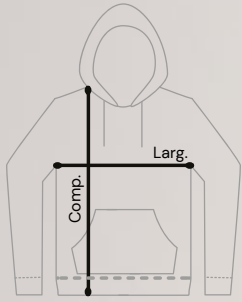

Moletom canguru

R$ 119,90*

P ao GG