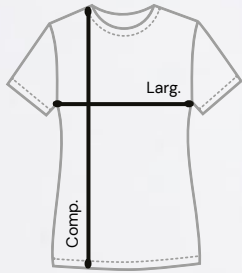

P ao XGG

	P	M	G	GG	XGG	G1	G2
Larg. (cm)	48	50.5	53	55.5	58	60.5	63
Comp. (cm)	69	70	71	72	73	74	75

Cores

Branco

Rosa

Amarelo
neon

Azul
royal

Azul
marinho

Cinza
chumbo

Preto

Estampado em DTF

*Valor referente ao produto com uma estampa.
Para estampas adicionais será cobrado o valor
de R\$ 18,00.

T-shirt feminina

R\$ 59,90*

P ao GG

	P	M	G	GG
Larg. (cm)	44	46	48	50
Comp. (cm)	63	64.5	66	67.5