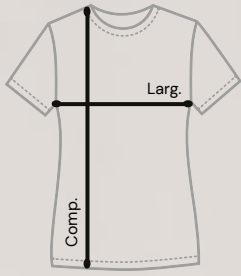

01.

Classic

T-shirt masculina

R\$ 34,90* R\$ 43,90*

P ao GG

XGG

	P	M	G	GG	XGG
Larg. (cm)	46-50	48-52	53-57	56-60	59-63
Comp. (cm)	65-69	67-71	69-73	72-76	73-77

Percentual de encolhimento pós lavagem:
Comprimento 4/7% Largura 3/5%

Cores

Estampado em Silk HD

*Valor referente ao produto com uma estampa.
Para estampas adicionais será cobrado o valor de R\$ 18,00.

T-shirt feminina

R\$ 34,90*

P ao GG

	P	M	G	GG
Larg. (cm)	38-42	41-45	43-47	45-49
Comp. (cm)	57-61	60-64	62-66	63-67

Percentual de encolhimento pós lavagem:
Comprimento 4/7% Largura 3/5%

Cores

Estampado em Silk HD

*Valor referente ao produto com uma estampa.
Para estampas adicionais será cobrado o valor de R\$ 18,00.

T-shirt infantil

R\$ 31,90*

2 a 14 anos

	2 anos	4 anos	6 anos	8 anos	10 anos	12 anos	14 anos
Larg. (cm)	31-34	33-36	35-38	36-39	38-41	40-43	42-45
Comp. (cm)	42-45	46-49	52-55	54-57	56-59	58-61	60-63

Percentual de encolhimento pós lavagem:
Comprimento 4/7% Largura 3/5%