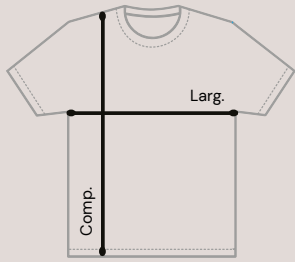

05.

Pima

T-shirt masculina

R\$ 87,90*

P ao GG

	P	M	G	GG
Larg. (cm)	48	50.5	53	55.5
Comp. (cm)	69	70	71	72

Percentual de encolhimento pós lavagem:
Comprimento 4/7% Largura 3/5%

Cores