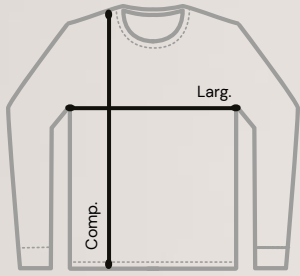

Percentual de encolhimento pós lavagem:
Comprimento 4/8% Largura 3/5%

Cores

Branco

Cinza
mescla

Preto

Estampado em DTF

*Valor referente ao produto com uma estampa.
Para estampas adicionais será cobrado o valor
de R\$ 18,00.

Moletom blusão

R\$ 89,90*

P ao GG

	P	M	G	GG
Larg. (cm)	51-54	53-57	56-60	59-63
Comp. (cm)	63-67	64-68	66-70	70-74
Manga	65-67	67-69	68-70	69-71

Percentual de encolhimento pós lavagem:
Comprimento 4/8% Largura 3/5%