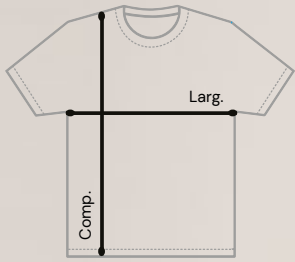

01.

Classic

T-shirt masculina

R\$ 34,90* R\$ 43,90*

P ao GG

XGG

	P	M	G	GG	XGG
Larg. (cm)	46-50	48-52	53-57	56-60	59-63
Comp. (cm)	65-69	67-71	69-73	72-76	73-77

Percentual de encolhimento pós lavagem:
Comprimento 4/7% Largura 3/5%