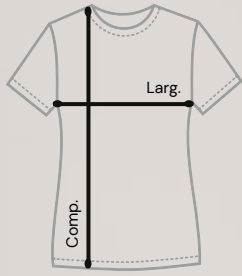

Q2.

Quality

T-shirt masculina

R\$ 39,90* R\$ 42,90*

P ao GG

XGG

	P	M	G	GG	XGG
Larg. (cm)	46-50	48-52	53-57	56-60	59-63
Comp. (cm)	65-69	67-71	69-73	72-76	73-77

Percentual de encolhimento pós lavagem:
Comprimento 4/7% Largura 3/5%

Cores

Estampado em Silk HD

*Valor referente ao produto com uma estampa.
Para estampas adicionais será cobrado o valor de R\$ 18,00.

T-shirt feminina

R\$ 39,90*

P ao GG

	P	M	G	GG
Larg. (cm)	38-42	41-45	43-47	45-49
Comp. (cm)	57-61	60-64	62-66	63-67

Percentual de encolhimento pós lavagem:
Comprimento 4/7% Largura 3/5%

Cores

Branco

Amarelo
canário

Laranja

Vermelho

Rosa
pink

Azul
royal