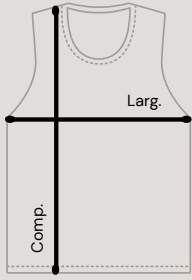

	G1	G2	G3	G4
Larg. (cm)	64-68	68-71	70-73	73-76
Comp. (cm)	72-76	73-77	74-78	77-81

Percentual de encolhimento pós lavagem:
Comprimento 4/7% Largura 3/5%

Cores

Branco

Azul
marinho

Cinza
mescla

Preto

Estampado em Silk HD

*Valor referente ao produto com uma estampa.
Para estampas adicionais será cobrado o valor
de R\$ 18,00.

Cropped

R\$ 39,90*

P ao GG

	P	M	G	GG
Larg. (cm)	46-50	49-53	52-56	54-58
Comp. (cm)	37-41	38-42	39-43	41-45

Percentual de encolhimento pós lavagem:
Comprimento 4/7% Largura 3/5%

Cores

Branco

Preto

Estampado em Silk HD

*Valor referente ao produto com uma estampa.
Para estampas adicionais será cobrado o valor
de R\$ 18,00.

Regata masculina Quality

R\$ 40,90* R\$ 47,90*

P ao GG

XGG

	P	M	G	GG	XGG
Larg. (cm)	45-49	47-51	52-56	55-59	58-62
Comp. (cm)	64-68	66-70	68-72	71-75	72-76

Percentual de encolhimento pós lavagem:
Comprimento 4/7% Largura 3/5%