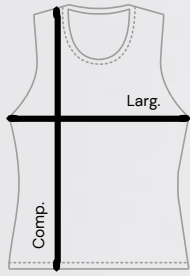

Estampado em DTF

*Valor referente ao produto com uma estampa. Para estampas adicionais será cobrado o valor de R\$ 18,00.

Regata feminina

R\$ 59,90*

P ao GG

	P	M	G	GG
Larg. (cm)	43	45	47	49
Comp. (cm)	60.5	62	63.5	65