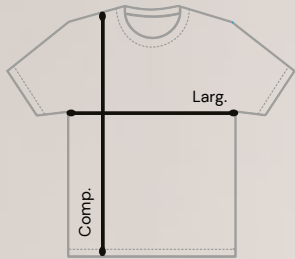

Cores

Branco

Preto

Estampado em Silk HD

*Valor referente ao produto com uma estampa.
Para estampas adicionais será cobrado o valor
de R\$ 18,00.

T-shirt masculina

R\$ 47,90* R\$ 52,90*
P ao GG XGG

	P	M	G	GG	XGG
Larg. (cm)	46-50	48-52	53-57	56-60	59-63
Comp. (cm)	65-69	67-71	69-73	72-76	73-77

Percentual de encolhimento pós lavagem:
Comprimento 4/6% Largura 3/5%

Cores

Branco

Preto

Estampado em Silk HD

*Valor referente ao produto com uma estampa.
Para estampas adicionais será cobrado o valor
de R\$ 18,00.