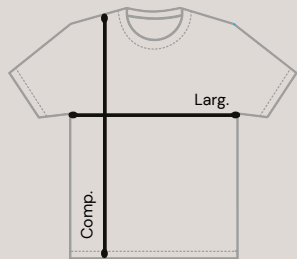

03.

Prime

T-shirt masculina

R\$ 47,90* R\$ 52,90*

P ao GG

XGG

	P	M	G	GG	XGG
Larg. (cm)	46-50	48-52	53-57	56-60	59-63
Comp. (cm)	65-69	67-71	69-73	72-76	73-77

Percentual de encolhimento pós lavagem:
Comprimento 4/6% Largura 3/5%