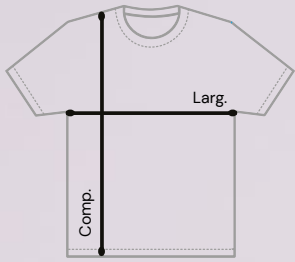

	G1	G2	G3	G4
Larg. (cm)	64-68	68-71	70-73	73-76
Comp. (cm)	72-76	73-77	74-78	77-81

Percentual de encolhimento pós lavagem:
Comprimento 4/7% Largura 3/5%

Cores

Branco

Azul
marinho

Cinza
mescla

Preto

Estampado em Silk HD