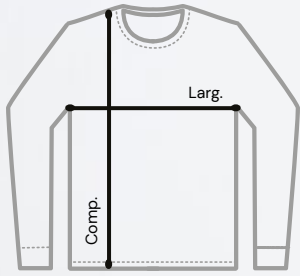

Estampado em DTF

*Valor referente ao produto com uma estampa.
Para estampas adicionais será cobrado o valor
de R\$ 18,00.

Manga longa unissex

R\$ 69,90*

P ao XGG

	P	M	G	GG	XGG	G1	G2
Larg. (cm)	48	50.5	53	55.5	58	60	63
Comp. (cm)	69	70	71	72	73	74	75