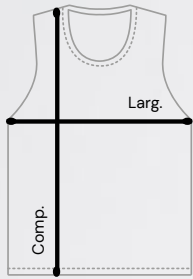

Estampado em DTF

*Valor referente ao produto com uma estampa. Para estampas adicionais será cobrado o valor de R\$ 18,00.

Regata masculina

R\$ 59,90*

P ao XGG

	P	M	G	GG	XGG	G1	G2
Larg. (cm)	52	54.5	57	59	61	63	65
Comp. (cm)	67	69.5	71	72.5	74	75.5	77