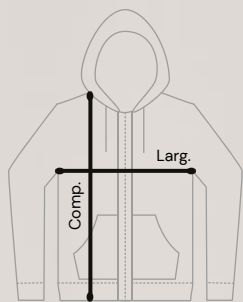

Moletom zíper

R$ 119,90*

P ao GG

	P	M	G	GG
Larg. (cm)	51-54	53-57	56-60	59-63
Comp. (cm)	63-67	64-68	66-70	70-74
Manga	65-67	67-69	68-70	69-71

Percentual de encolhimento pós lavagem:
Comprimento 4/8% Largura 3/5%