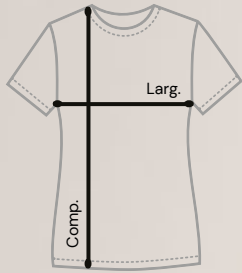

Percentual de encolhimento pós lavagem:
Comprimento 4/6% Largura 3/5%

Cores

Branco

Preto

Estampado em Silk HD

*Valor referente ao produto com uma estampa.
Para estampas adicionais será cobrado o valor
de R\$ 18,00.

T-shirt feminina

R\$ 47,90*

P ao GG

	P	M	G	GG
Larg. (cm)	38-42	41-45	43-47	45-49
Comp. (cm)	57-61	60-64	62-66	63-67

Percentual de encolhimento pós lavagem:
Comprimento 4/7% Largura 3/5%

Cores

Branco

Preto