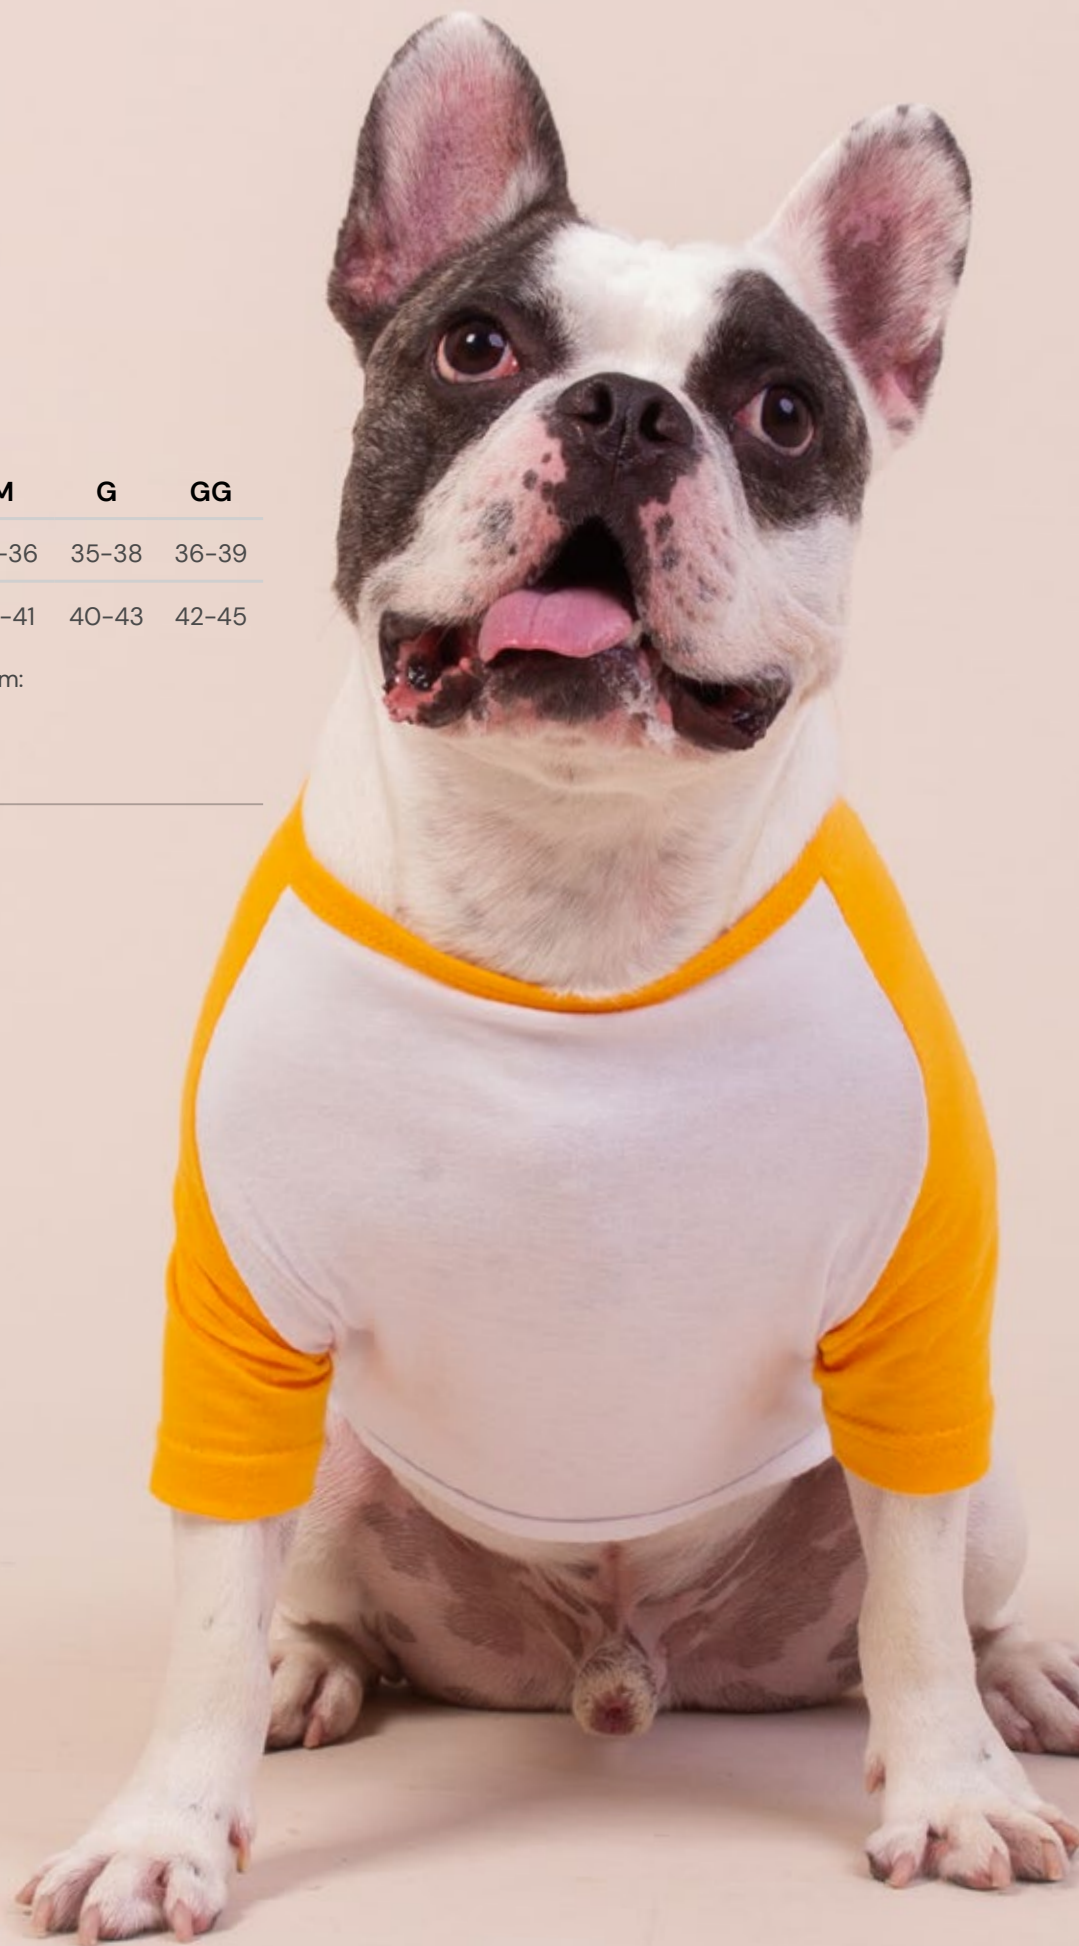

Percentual de encolhimento pós lavagem:
Comprimento 4/7% Largura 3/5%

Cores

Amarelo
ouro

Rosa
pink

Preto

Estampado em Silk HD

*Valor referente ao produto com uma estampa.
Para estampas adicionais será cobrado o valor
de R\$ 18,00.