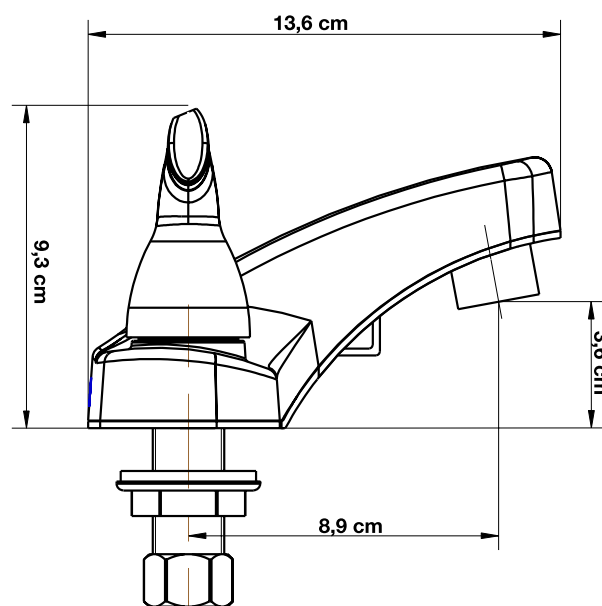

ROBINET DE LAVABO

WASH BASIN FAUCET

CARACTÉRISTIQUES SPECIFICATIONS

MAX. 2,2 GPM (8,3 LPM)

AÉRATEUR ÉCONOMISEUR D'EAU

NÉCESSAIRE DE DRAIN NON COMPRIS

CARTOUCHE EN CÉRAMIQUE

GARANTIE À VIE

POUR LAVABOS À 3 TROUS,
4 PO (10,16 CM) CENTRE

FITS 3-HOLE SINKS, 4" (10.16 CM) CENTRE

CERTIFICATIONS

Les produits TASSILI adhèrent
à une ou plusieurs de ces certifications :

Tassili products adhere to one or more
of these certifications:

CMG05-2016

IVO	CHROME
300031	
TASSILI.CA	

FICHE TECHNIQUE DATA SHEET

TASSILI
UN CHOIX DISTINCTIF

ROBINET DE LAVABO

WASH BASIN FAUCET

DESSINS TECHNIQUES

TECHNICAL DRAWING

Toute ces dimensions sont approximatives. Afin d'assurer une installation parfaite, les dimensions de la structure doivent être vérifiées à partir de l'unité.

All dimensions are approximate. To ensure proper fit, the structure's dimensions should be checked from the unit.