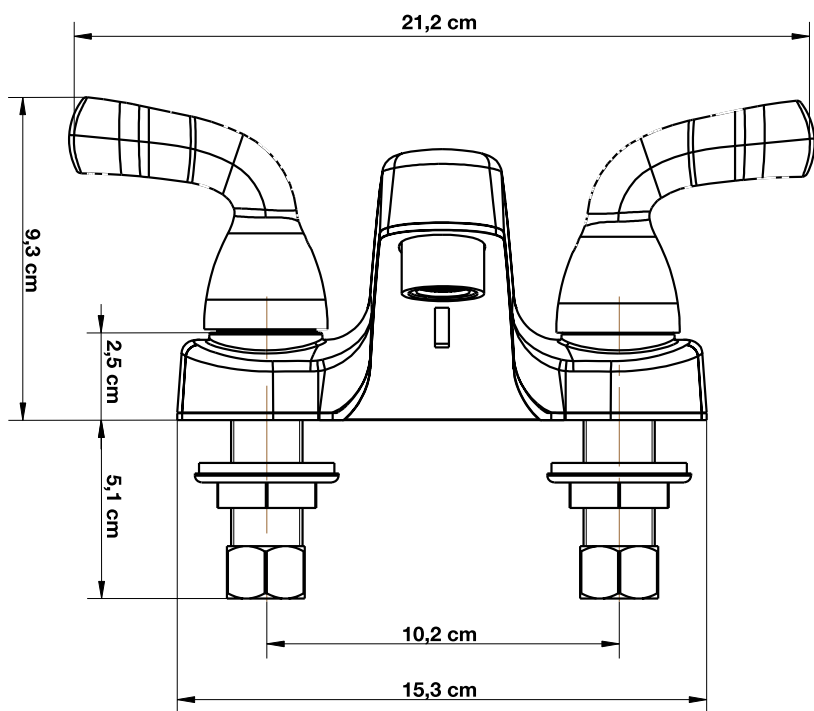

POIDS TOTAL : 2,6 LB (2,1 KG)

MAX. 2.2 GPM (8.3 LPM)

WATER-EFFICIENT AERATOR

DRAIN EQUIPMENT NOT INCLUDED

CERAMIC CARTRIDGE

WITH LIFETIME WARRANTY

TOTAL WEIGHT: 2.6 LB (1.2 KG)

OPTIONS

POUR LAVABOS À 3 TROUS,
4 PO (10,16 CM) CENTRE

FITS 3-HOLE SINKS, 4" (10.16 CM) CENTRE

CERTIFICATIONS

Les produits TASSILI adhèrent
à une ou plusieurs de ces certifications :

Tassili products adhere to one or more
of these certifications:

CMG05-2016

IVO	CHROME
300031	
TASSILI.CA	

FICHE TECHNIQUE DATA SHEET

TASSILI
UN CHOIX DISTINCTIF

ROBINET DE LAVABO

WASH BASIN FAUCET

DESSINS TECHNIQUES

TECHNICAL DRAWING

Toute ces dimensions sont approximatives. Afin d'assurer une installation parfaite, les dimensions de la structure doivent être vérifiées à partir de l'unité.

All dimensions are approximate. To ensure proper fit, the structure's dimensions should be checked from the unit.