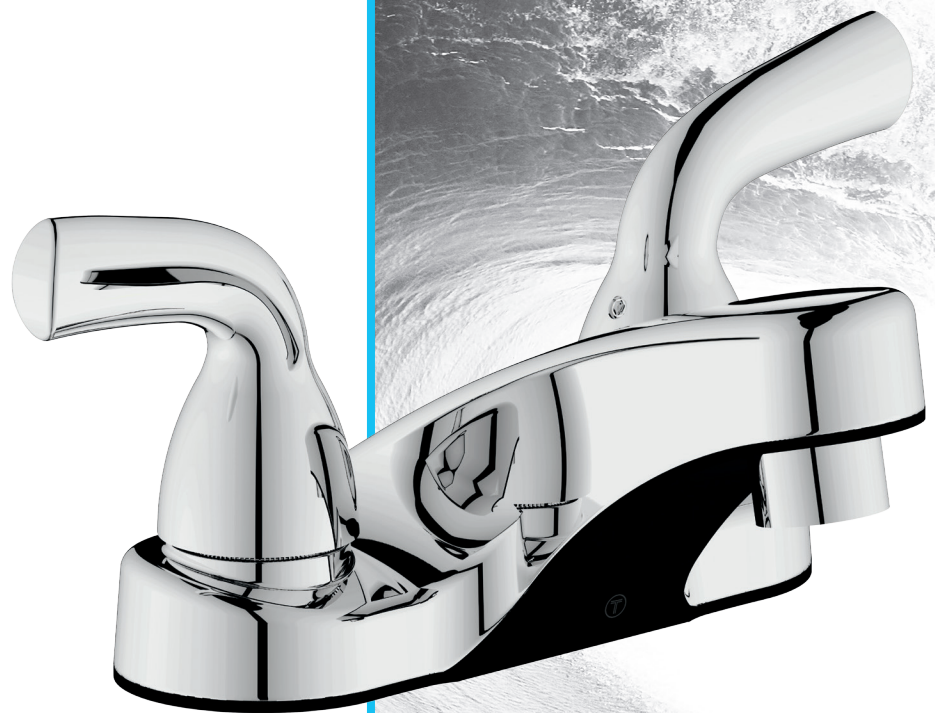

ROBINET DE LAVABO

WASH BASIN FAUCET

CARACTÉRISTIQUES SPECIFICATIONS

MAX. 2,2 GPM (8,3 LPM)

AÉRATEUR ÉCONOMISEUR D'EAU

NÉCESSAIRE DE DRAIN NON COMPRIS

CARTOUCHE EN CÉRAMIQUE

GARANTIE À VIE

POIDS TOTAL : 2,6 LB (2,1 KG)

MAX. 2.2 GPM (8.3 LPM)

WATER-EFFICIENT AERATOR

DRAIN EQUIPMENT NOT INCLUDED

CERAMIC CARTRIDGE

WITH LIFETIME WARRANTY

TOTAL WEIGHT: 2.6 LB (1.2 KG)

OPTIONS

POUR LAVABOS À 3 TROUS,
4 PO (10,16 CM) CENTRE

FITS 3-HOLE SINKS, 4" (10.16 CM) CENTRE

CERTIFICATIONS

Les produits TASSILI adhèrent
à une ou plusieurs de ces certifications :

Tassili products adhere to one or more
of these certifications:

CMG05-2016

IVO	CHROME
300031	
TASSILI.CA	

FICHE TECHNIQUE DATA SHEET

TASSILI
UN CHOIX DISTINCTIF