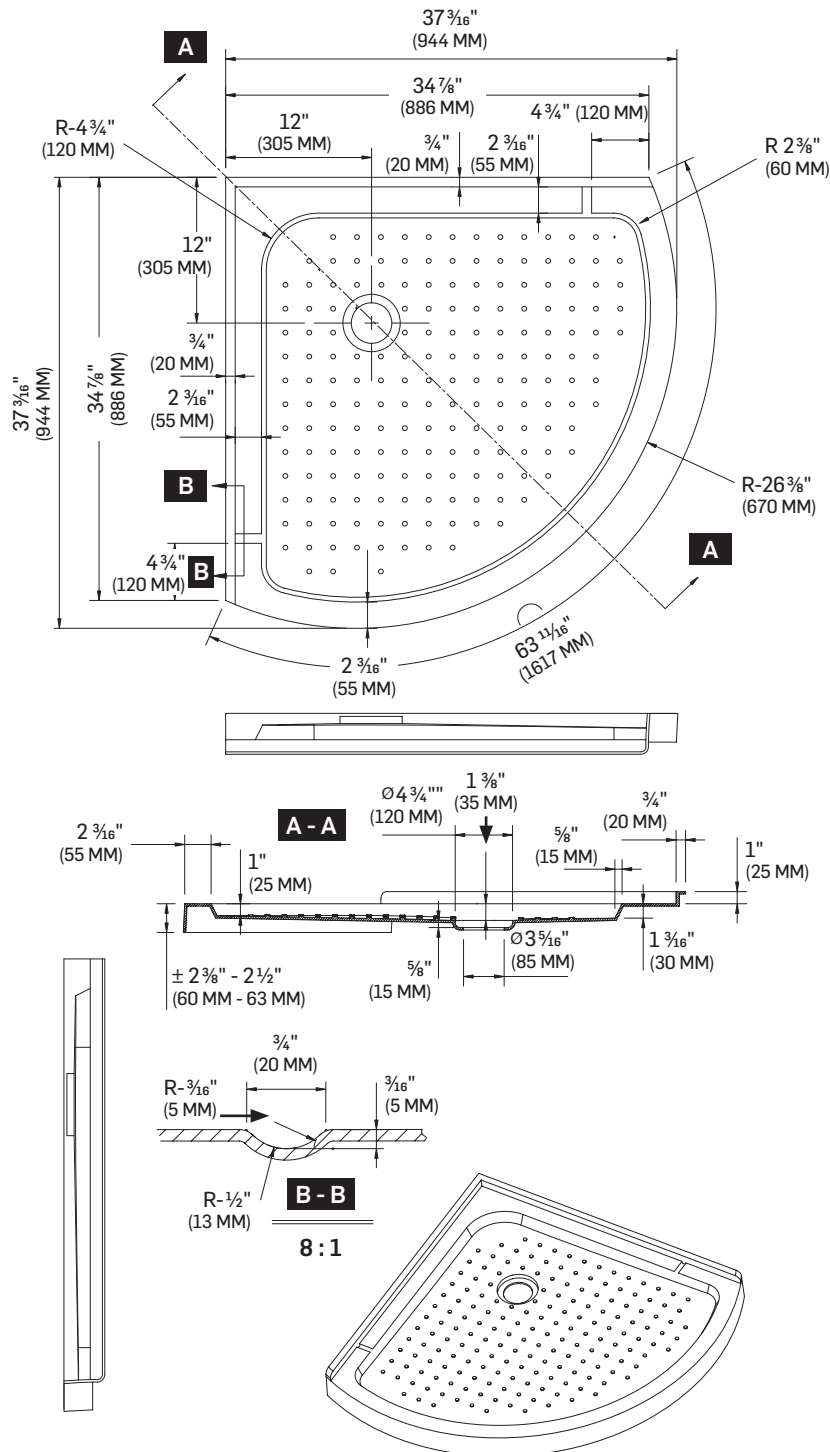

BASE DE DOUCHE NÉO-RONDE

NEO-ROUND
SHOWER BASE

CARACTÉRISTIQUES

SPECIFICATIONS

ACRYLIQUE BLANC RENFORCÉ
DE FIBRE DE VERRE
PATTES DE NIVELLEMENT RÉGLABLES
FACILE À INSTALLER

FIBERGLASS REINFORCED WHITE ACRYLIC
ADJUSTABLE LEVELLING FEET
EASY TO INSTALL

DIMENSIONS

36 PO (94,4 CM)

36" (94.4 CM)

CERTIFICATIONS

LES PRODUITS TASSILI ADHÈRENT
À UNE OU PLUSIEURS DE CES CERTIFICATIONS:

TASSILI PRODUCTS ADHERE TO ONE OR MORE
OF THESE CERTIFICATIONS:

CMG11-2018

TIMOR	BLANC / WHITE
3011221	Fabriqué et emballé en Chine / Made and Packaged in China Importé par / Imported by NOVELCA Québec, Canada G2J1C8
TASSILI.CA	

FICHE TECHNIQUE

DATA SHEET

TASSILI®

UN CHOIX DISTINCTIF

BASE DE DOUCHE NÉO-RONDE

NEO-ROUND
SHOWER BASE

FICHE TECHNIQUE
DATA SHEET

TOUTE CES DIMENSIONS SONT APPROXIMATIVES. AFIN D'ASSURER UNE INSTALLATION PARFAITE, LES DIMENSIONS DE LA STRUCTURE DOIVENT ÊTRE VÉRIFIÉES À PARTIR DE L'UNITÉ AVANT L'INSTALLATION.
ALL DIMENSIONS ARE APPROXIMATE. TO ENSURE PROPER INSTALLATION, VERIFY THE PRODUCT DIMENSIONS BEFORE INSTALLATION.