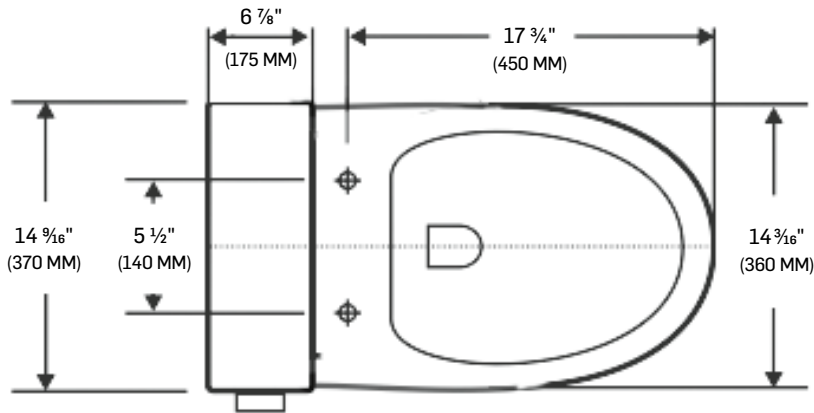

ONE-PIECE SINGLE-FLUSH TOILET
4.8 LITRES

FICHE TECHNIQUE
DATA SHEET

TOUTES CES DIMENSIONS SONT APPROXIMATIVES. AFIN D'ASSURER UNE INSTALLATION PARFAITE, LES DIMENSIONS DE LA STRUCTURE DOIVENT ÊTRE VÉRIFIÉES À PARTIR DE L'UNITÉ AVANT L'INSTALLATION.
ALL DIMENSIONS ARE APPROXIMATE. TO ENSURE PROPER INSTALLATION, VERIFY THE PRODUCT DIMENSIONS BEFORE INSTALLATION.