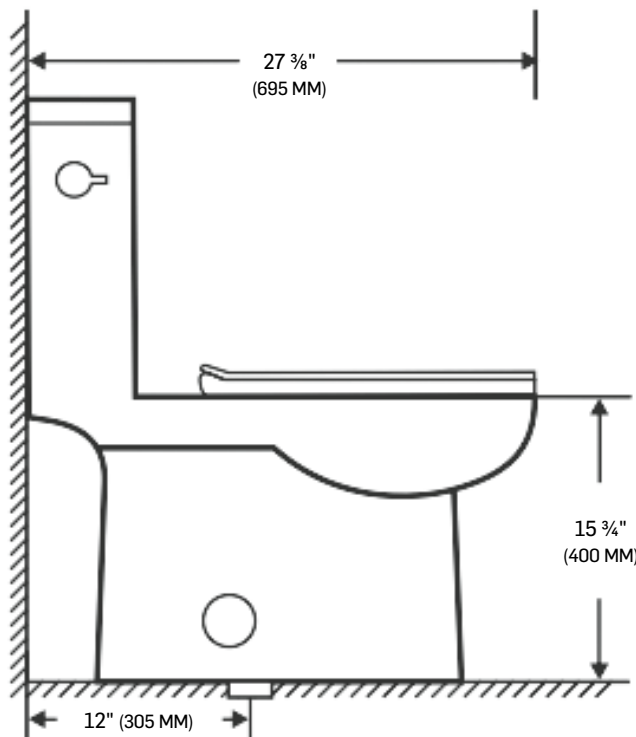

TOILETTE MONOBLOC À SIMPLE CHASSE 4,8 LITRES

ONE-PIECE SINGLE-FLUSH TOILET
4.8 LITRES

CARACTÉRISTIQUES SPECIFICATIONS

PORCELAIN VITRIFIÉE
SIÈGE À FERMETURE LENTE
POIDS PRODUIT : 86 LB (39 KG)

GLAZED PORCELAIN
SOFT CLOSURE SEAT
NET WEIGHT: 86 LB (39 KG)

ONE-PIECE SINGLE-FLUSH TOILET
4.8 LITRES

FICHE TECHNIQUE
DATA SHEET

TOUTES CES DIMENSIONS SONT APPROXIMATIVES. AFIN D'ASSURER UNE INSTALLATION PARFAITE, LES DIMENSIONS DE LA STRUCTURE DOIVENT ÊTRE VÉRIFIÉES À PARTIR DE L'UNITÉ AVANT L'INSTALLATION.
ALL DIMENSIONS ARE APPROXIMATE. TO ENSURE PROPER INSTALLATION, VERIFY THE PRODUCT DIMENSIONS BEFORE INSTALLATION.