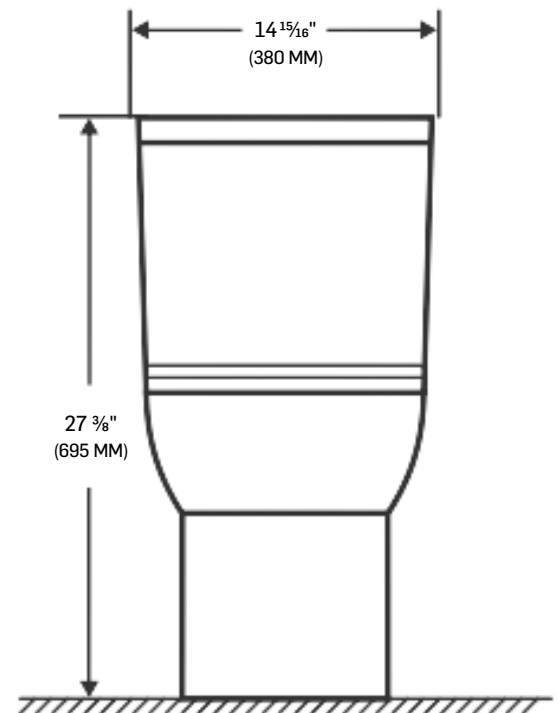

TOILETTE MONOBLOC À SIMPLE CHASSE 4,8 LITRES

ONE-PIECE SINGLE-FLUSH TOILET
4.8 LITRES

CARACTÉRISTIQUES SPECIFICATIONS

PORCELAIN VITRIFIÉE
SIÈGE À FERMETURE LENTE
POIDS PRODUIT : 86 LB (39 KG)

GLAZED PORCELAIN
SOFT CLOSURE SEAT
NET WEIGHT: 86 LB (39 KG)

ONE-PIECE SINGLE-FLUSH TOILET
4.8 LITRES

FICHE TECHNIQUE
DATA SHEET

TOUTES CES DIMENSIONS SONT APPROXIMATIVES. AFIN D'ASSURER UNE INSTALLATION PARFAITE, LES DIMENSIONS DE LA STRUCTURE DOIVENT ÊTRE VÉRIFIÉES À PARTIR DE L'UNITÉ AVANT L'INSTALLATION.
ALL DIMENSIONS ARE APPROXIMATE. TO ENSURE PROPER INSTALLATION, VERIFY THE PRODUCT DIMENSIONS BEFORE INSTALLATION.