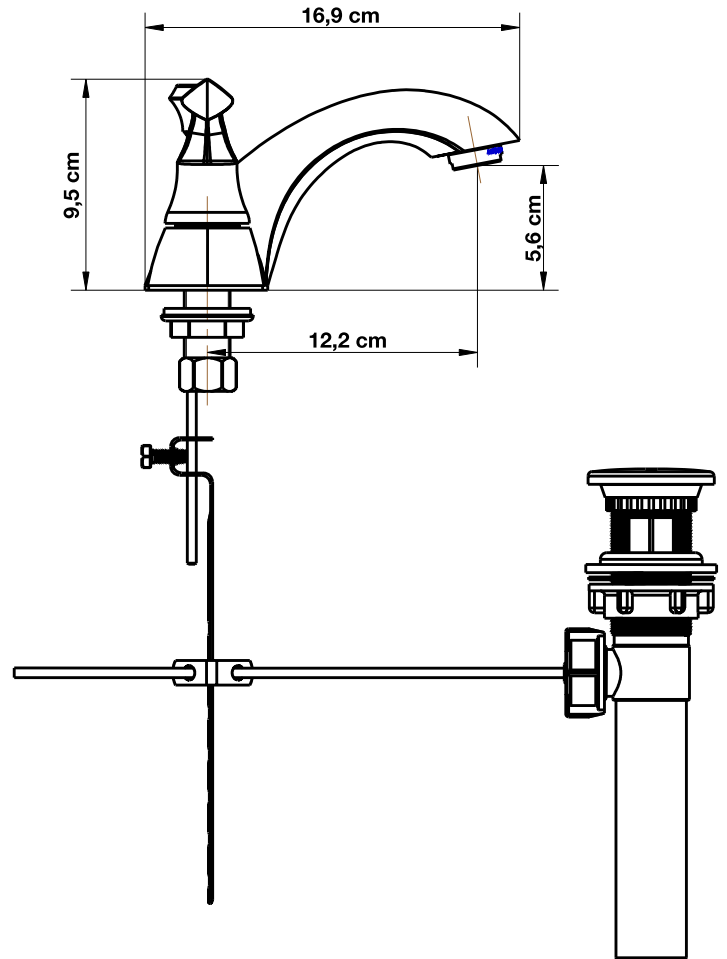

ROBINET DE LAVABO

WASH BASIN FAUCET

CARACTÉRISTIQUES SPECIFICATIONS

MAX. 2,2 GPM (8,3 LPM)
AÉRATEUR ÉCONOMISEUR D'EAU
NÉCESSAIRE DE DRAIN
MÉCANIQUE EN ABS INCLUS
CARTOUCHE EN CÉRAMIQUE
GARANTIE À VIE
POIDS TOTAL : 3,3 LB (1,5 KG)

MAX. 2.2 GPM (8.3 LPM)
WATER-EFFICIENT AERATOR
ABS MECHANICAL DRAIN INCLUDED
CERAMIC CARTRIDGE
WITH LIFETIME WARRANTY
TOTAL WEIGHT: L3.3 B (1.5 KG)

OPTIONS

POUR LAVABOS À 3 TROUS,
4 PO (10,16 CM) CENTRE

FITS 3-HOLE SINKS, 4" (10.16 CM) CENTRE

CERTIFICATIONS

Les produits TASSILI adhèrent
à une ou plusieurs de ces certifications:

Tassili products adhere to one or more
of these certifications:

CMG05-2016

| | |
|------------|--------|
| ORIO | CHROME |
| 3050017 | |
| TASSILI.CA | |

FICHE TECHNIQUE DATA SHEET

TASSILI
UN CHOIX DISTINCTIF

ROBINET DE LAVABO

WASH BASIN FAUCET

DESSINS TECHNIQUES

TECHNICAL DRAWING

Toute ces dimensions sont approximatives. Afin d'assurer une installation parfaite, les dimensions de la structure doivent être vérifiées à partir de l'unité.
 All dimensions are approximate. To ensure proper fit, the structure's dimensions should be checked from the unit.