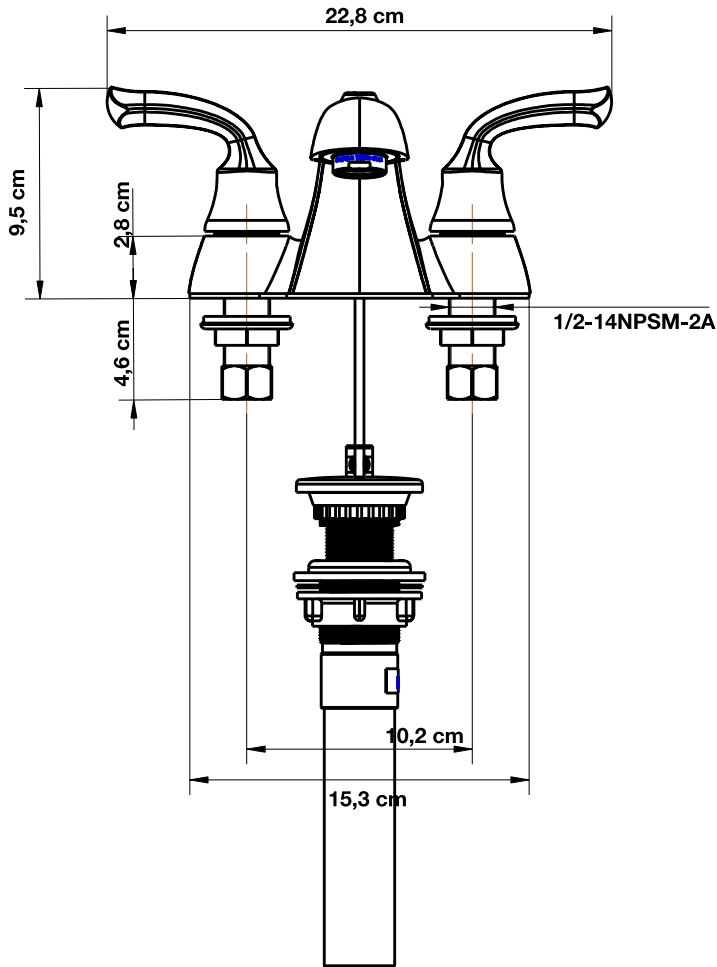

ROBINET DE LAVABO

WASH BASIN FAUCET

CARACTÉRISTIQUES SPECIFICATIONS

MAX. 2,2 GPM (8,3 LPM)
AÉRATEUR ÉCONOMISEUR D'EAU
NÉCESSAIRE DE DRAIN
MÉCANIQUE EN ABS INCLUS
CARTOUCHE EN CÉRAMIQUE
GARANTIE À VIE
POIDS TOTAL : 3,3 LB (1,5 KG)

MAX. 2.2 GPM (8.3 LPM)
WATER-EFFICIENT AERATOR
ABS MECHANICAL DRAIN INCLUDED
CERAMIC CARTRIDGE
WITH LIFETIME WARRANTY
TOTAL WEIGHT: L3.3 B (1.5 KG)

OPTIONS

POUR LAVABOS À 3 TROUS,
4 PO (10,16 CM) CENTRE

FITS 3-HOLE SINKS, 4" (10.16 CM) CENTRE

CERTIFICATIONS

Les produits TASSILI adhèrent
à une ou plusieurs de ces certifications:

Tassili products adhere to one or more
of these certifications:

CMG05-2016

| | |
|------------|--------|
| ORIO | CHROME |
| 3050017 | |
| TASSILI.CA | |

FICHE TECHNIQUE DATA SHEET

TASSILI
UN CHOIX DISTINCTIF

ROBINET DE LAVABO

WASH BASIN FAUCET

DESSINS TECHNIQUES

TECHNICAL DRAWING

Toute ces dimensions sont approximatives. Afin d'assurer une installation parfaite, les dimensions de la structure doivent être vérifiées à partir de l'unité.
 All dimensions are approximate. To ensure proper fit, the structure's dimensions should be checked from the unit.