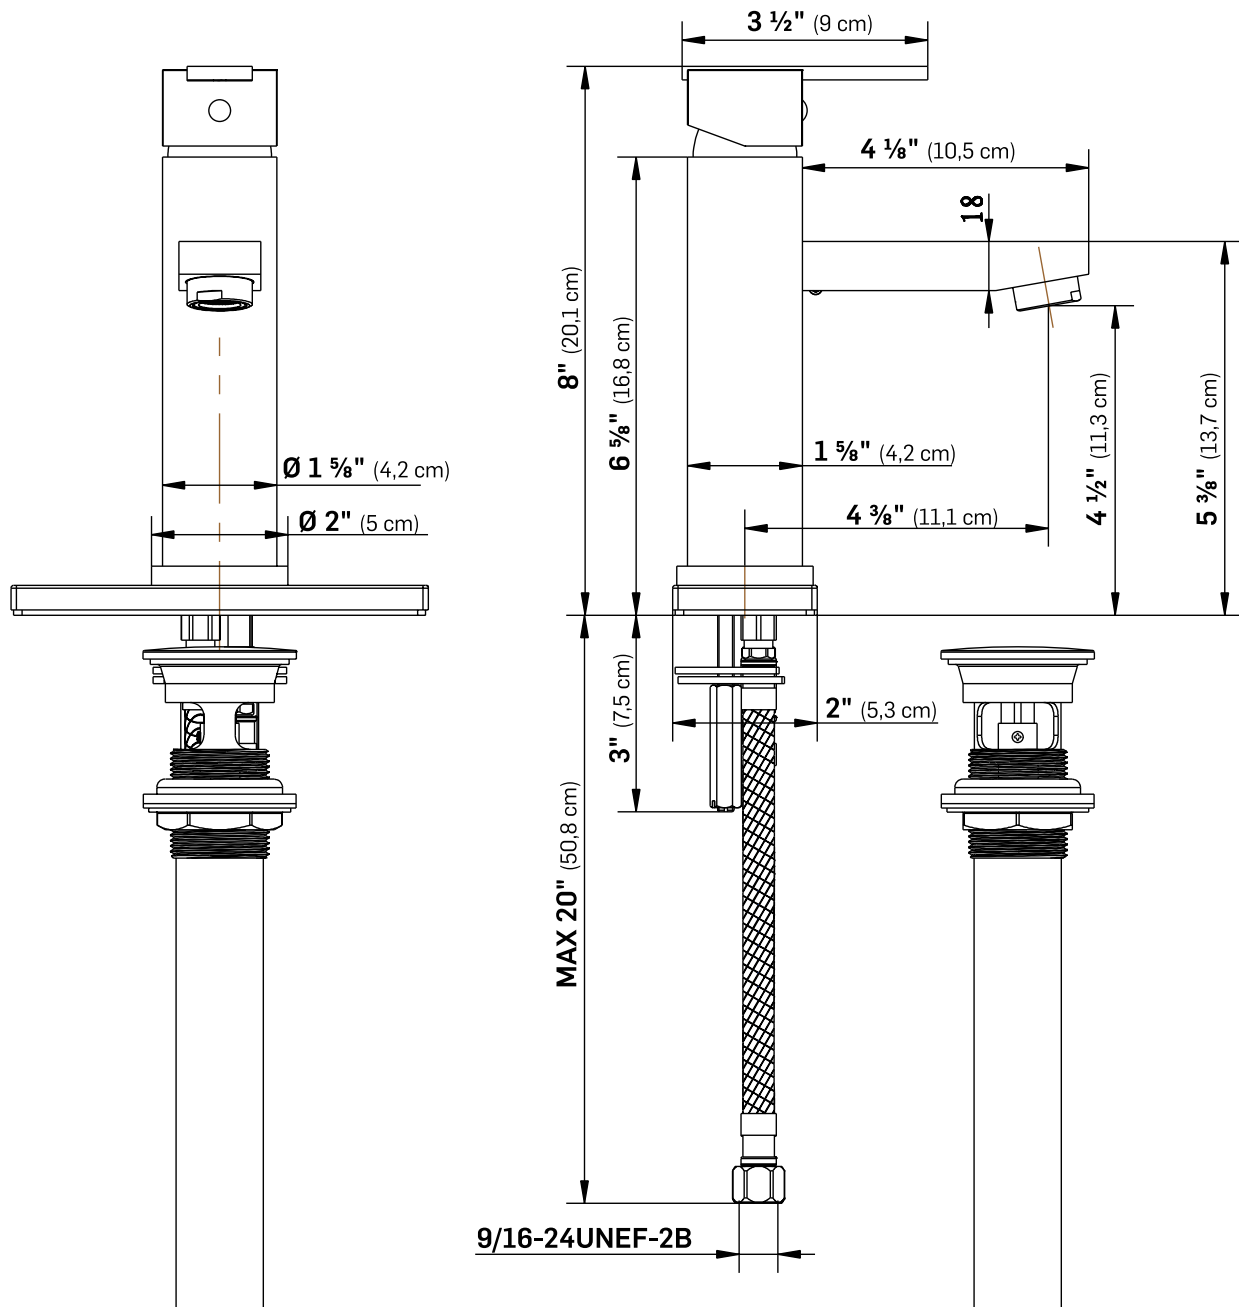

ROBINET DE LAVABO

WASH BASIN FAUCET

DESSINS TECHNIQUES

TECHNICAL DRAWING

Toute ces dimensions sont approximatives. Afin d'assurer une installation parfaite, les dimensions de la structure doivent être vérifiées à partir de l'unité.
All dimensions are approximate. To ensure proper fit, the structure's dimensions should be checked from the unit.

Fabriqué et emballé en Chine / Made and Packaged in China
Importé par / Imported by NOVELCA
Québec, Canada G2E 5W2

IGOR	CHROME
3050063	
TASSILI.CA	

TASSILI

SUPRA