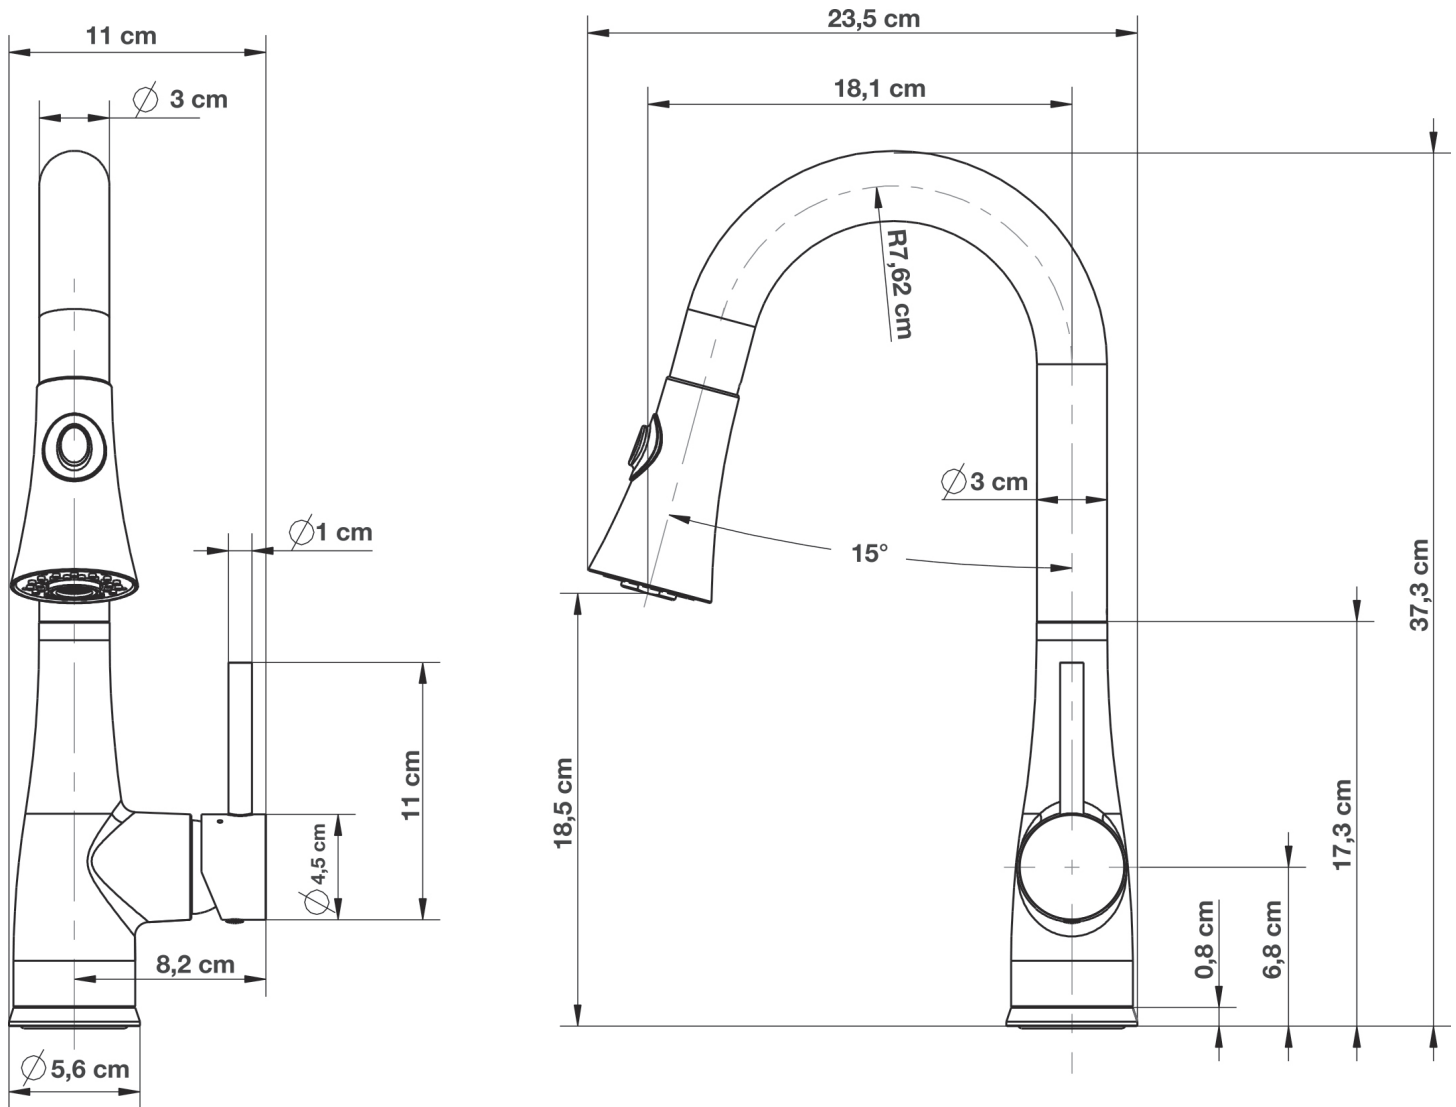

ROBINET DE BAR, À DOUCHETTE RÉTRACTABLE

PULL-DOWN HAND SHOWER BAR FAUCET

CARACTÉRISTIQUES SPECIFICATIONS

MAX. 2,2 GPM (8,3 LPM)
POIGNÉE À LEVIER LATÉRALE
BEC SURÉLEVÉ
CORPS EN LAITON MASSIF
CARTOUCHE EN CÉRAMIQUE GARANTIE À VIE
POIDS TOTAL : 8,25 LB (3,75 KG)

MAX. 2.2 GPM (8.3 LPM)
LATERAL LEVER HANDLE
HIGH RISE SPOUT
SOLID BRASS BODY
CERAMIC CARTRIDGE WITH LIFETIME WARRANTY
TOTAL WEIGHT: 8.25 LB (3.75 KG)

OPTIONS

POUR ÉVIERS 1 OU 3 TROUS,
8 PO (20,32 CM) CENTRE

FITS 1- OR 3-HOLE SINKS, 8" (20,32 CM) CENTRE

CERTIFICATIONS

Les produits TASSILI adhèrent
à une ou plusieurs de ces certifications :

Tassili products adhere to one or more
of these certifications:

CMG11-2015

CAMILO	CHROME
3051324	
TASSILI.CA	

FICHE TECHNIQUE DATASHEET

TASSILI SUPRA
UN CHOIX DISTINCTIF

ROBINET DE BAR À DOUCHETTE RÉTRACTABLE

PULL-DOWN HAND SHOWER BAR FAUCET

DESSINS TECHNIQUES
TECHNICAL DRAWING

Toute ces dimensions sont approximatives. Afin d'assurer une installation parfaite, les dimensions de la structure doivent être vérifiées à partir de l'unité.
All dimensions are approximate. To ensure proper fit, the structure's dimensions should be checked from the unit.