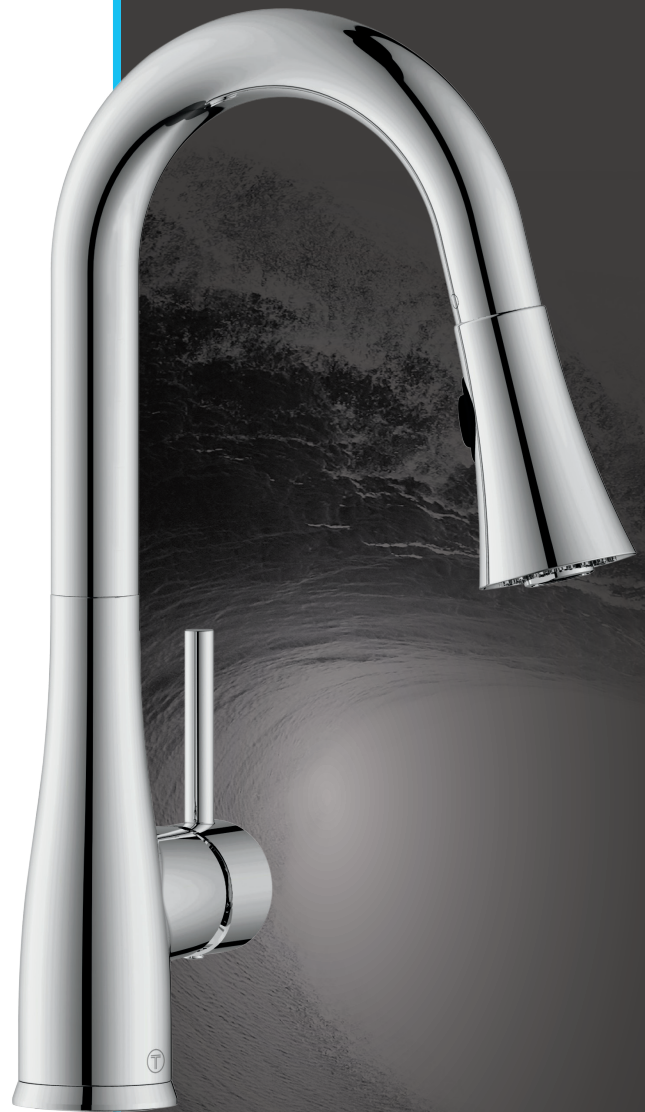

ROBINET DE BAR, À DOUCHETTE RÉTRACTABLE

PULL-DOWN HAND SHOWER BAR FAUCET

CARACTÉRISTIQUES SPECIFICATIONS

MAX. 2,2 GPM (8,3 LPM)
POIGNÉE À LEVIER LATÉRALE
BEC SURÉLEVÉ
CORPS EN LAITON MASSIF
CARTOUCHE EN CÉRAMIQUE GARANTIE À VIE
POIDS TOTAL : 8,25 LB (3,75 KG)

MAX. 2.2 GPM (8.3 LPM)
LATERAL LEVER HANDLE
HIGH RISE SPOUT
SOLID BRASS BODY
CERAMIC CARTRIDGE WITH LIFETIME WARRANTY
TOTAL WEIGHT: 8.25 LB (3.75 KG)

OPTIONS

POUR ÉVIERS 1 OU 3 TROUS,
8 PO (20,32 CM) CENTRE

FITS 1- OR 3-HOLE SINKS, 8" (20,32 CM) CENTRE

CERTIFICATIONS

Les produits TASSILI adhèrent
à une ou plusieurs de ces certifications :

Tassili products adhere to one or more
of these certifications:

CMG11-2015

CAMILO	CHROME
3051324	
TASSILI.CA	

FICHE TECHNIQUE DATASHEET

TASSILI SUPRA
UN CHOIX DISTINCTIF

ROBINET DE BAR À DOUCHETTE RÉTRACTABLE

PULL-DOWN HAND SHOWER BAR FAUCET

DESSINS TECHNIQUES
TECHNICAL DRAWING

Toute ces dimensions sont approximatives. Afin d'assurer une installation parfaite, les dimensions de la structure doivent être vérifiées à partir de l'unité.
All dimensions are approximate. To ensure proper fit, the structure's dimensions should be checked from the unit.