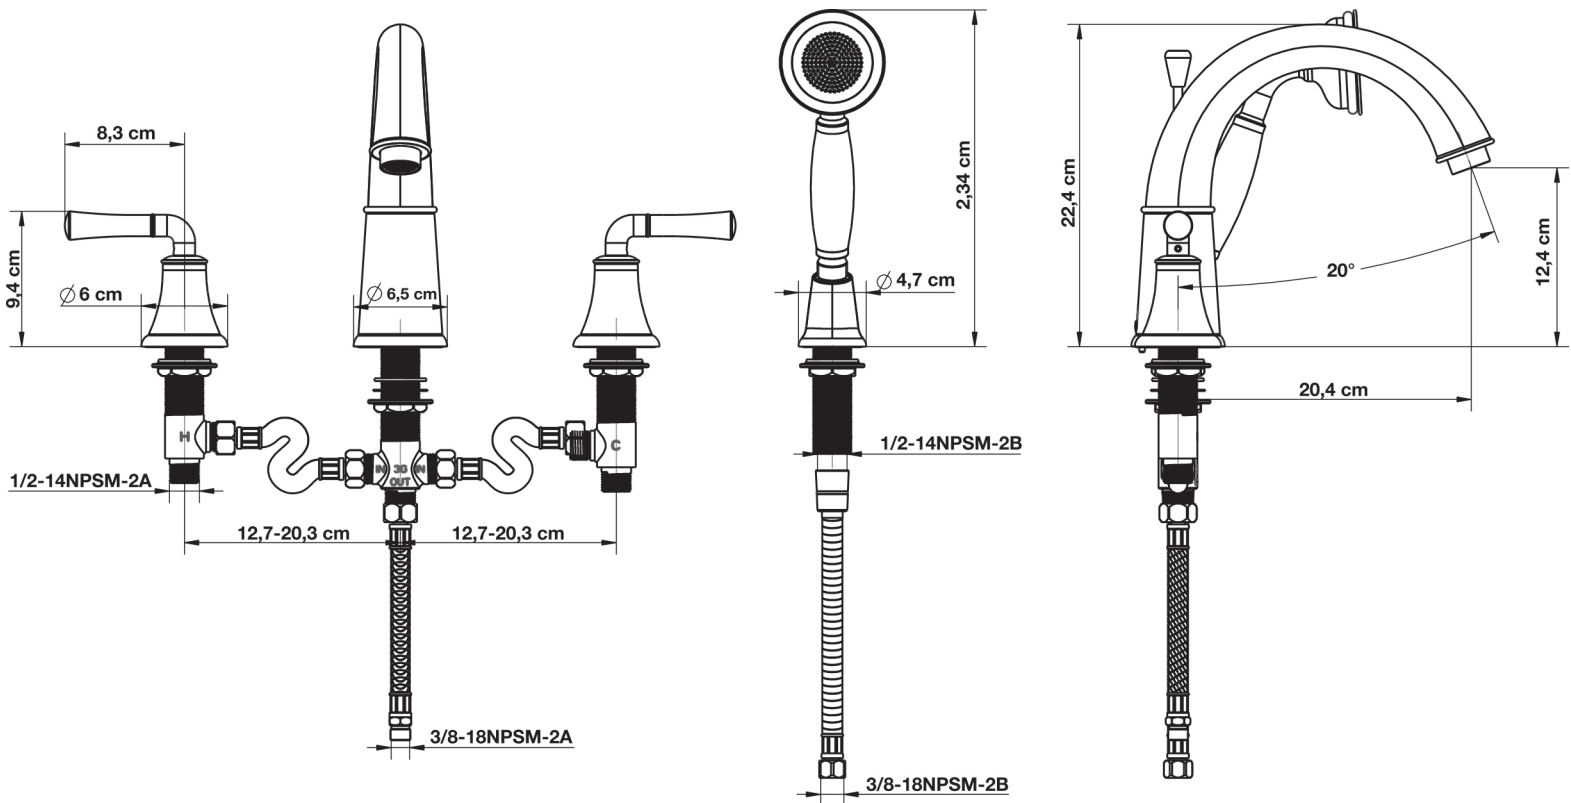

# ROBINET DE BAIN ROMAIN AVEC DOUCHETTE

ROMAN BATHTUB FAUCET WITH HAND-SHOWER

DESSINS TECHNIQUES  
TECHNICAL DRAWING

Toute ces dimensions sont approximatives. Afin d'assurer une installation parfaite, les dimensions de la structure doivent être vérifiées à partir de l'unité.