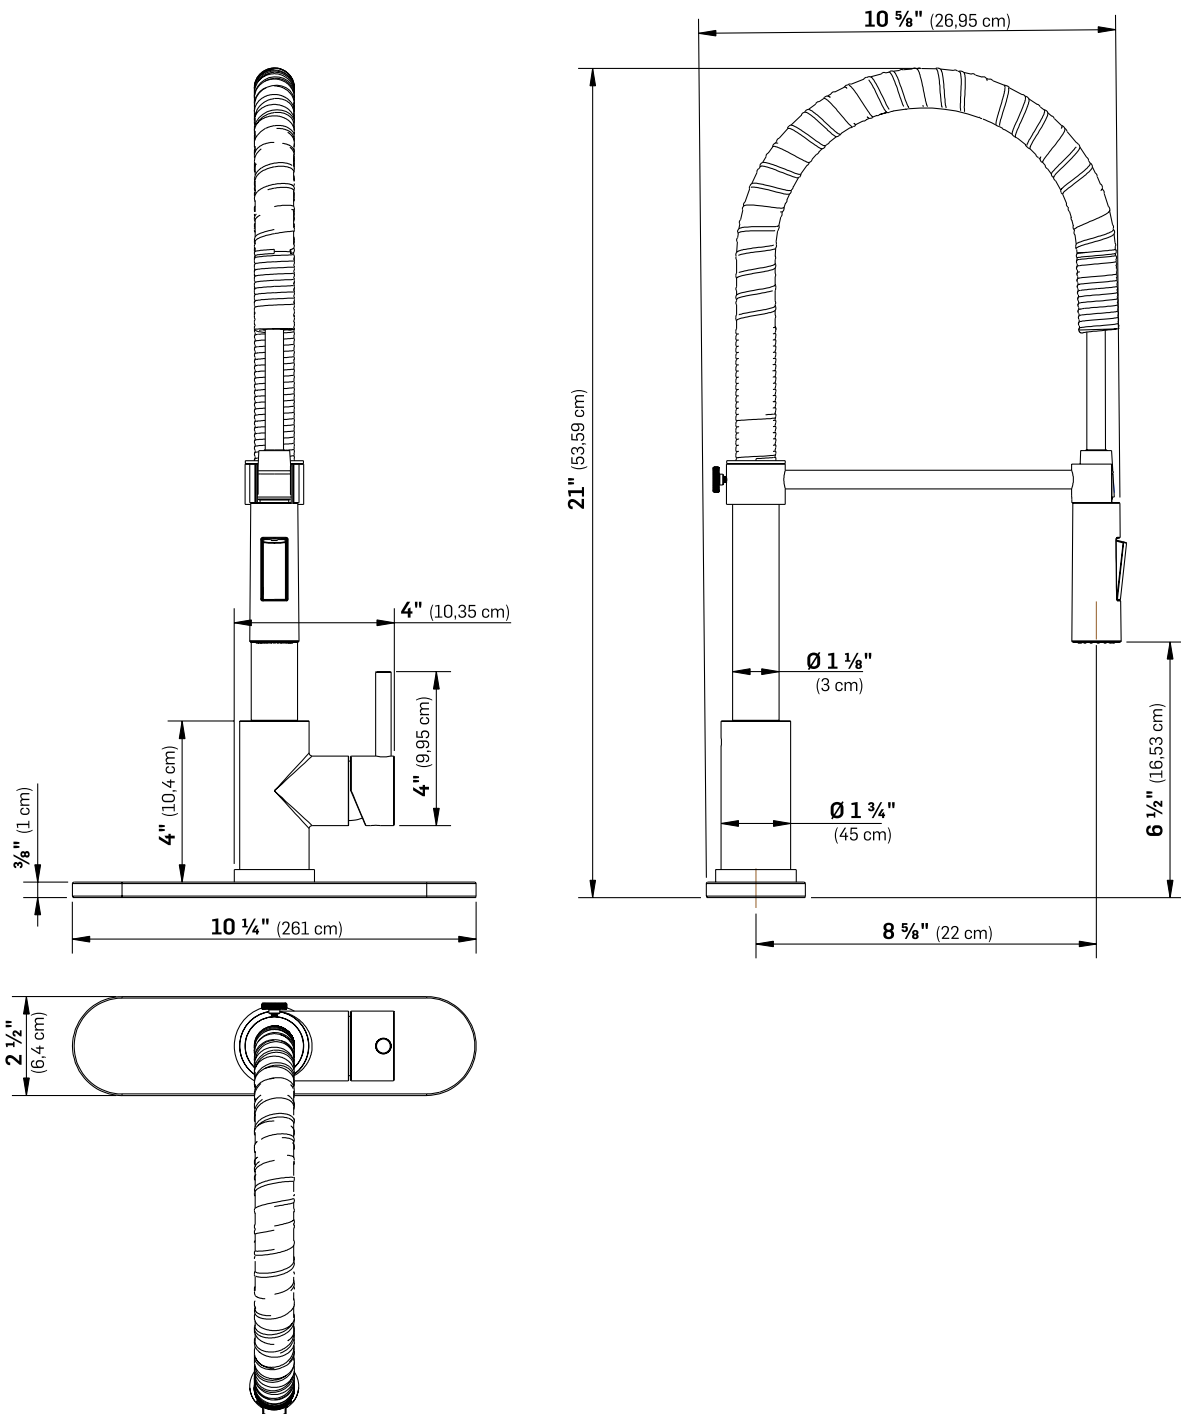

ROBINET DE CUISINE

KITCHEN FAUCET

CARACTÉRISTIQUES SPECIFICATIONS

2,2 GPM (8,3 LPM) MAX.

BEC À RESSORT

POIGNÉE À LEVIER LATÉRALE

CARTOUCHE CÉRAMIQUE GARANTIE
À VIE LIMITÉE

POIDS TOTAL : 7,9 LB (3,6 KG)

2.2 GPM (8.3 LPM) MAX.

PULL-DOWN SPRING SPOUT

SIDE LEVER HANDLE

CERAMIC CARTRIDGE WITH LIMITED
LIFETIME WARRANTY

TOTAL WEIGHT: 7.9 LB (3.6 KG)

OPTIONS

POUR ÉVIERS À 1 OU 3 TROUS,
8 PO (20,32 CM) CENTRE

FITS 1- OR 3-HOLE SINKS, 8" (20.32 CM) CENTRE

TASSILI SUPRA
UN CHOIX DISTINCTIF

ROBINET DE CUISINE

KITCHEN FAUCET

DESSINS TECHNIQUES

TECHNICAL DRAWING

Toute ces dimensions sont approximatives. Afin d'assurer une installation parfaite, les dimensions de la structure doivent être vérifiées à partir de l'unité.
 All dimensions are approximate. To ensure proper fit, the structure's dimensions should be checked from the unit.